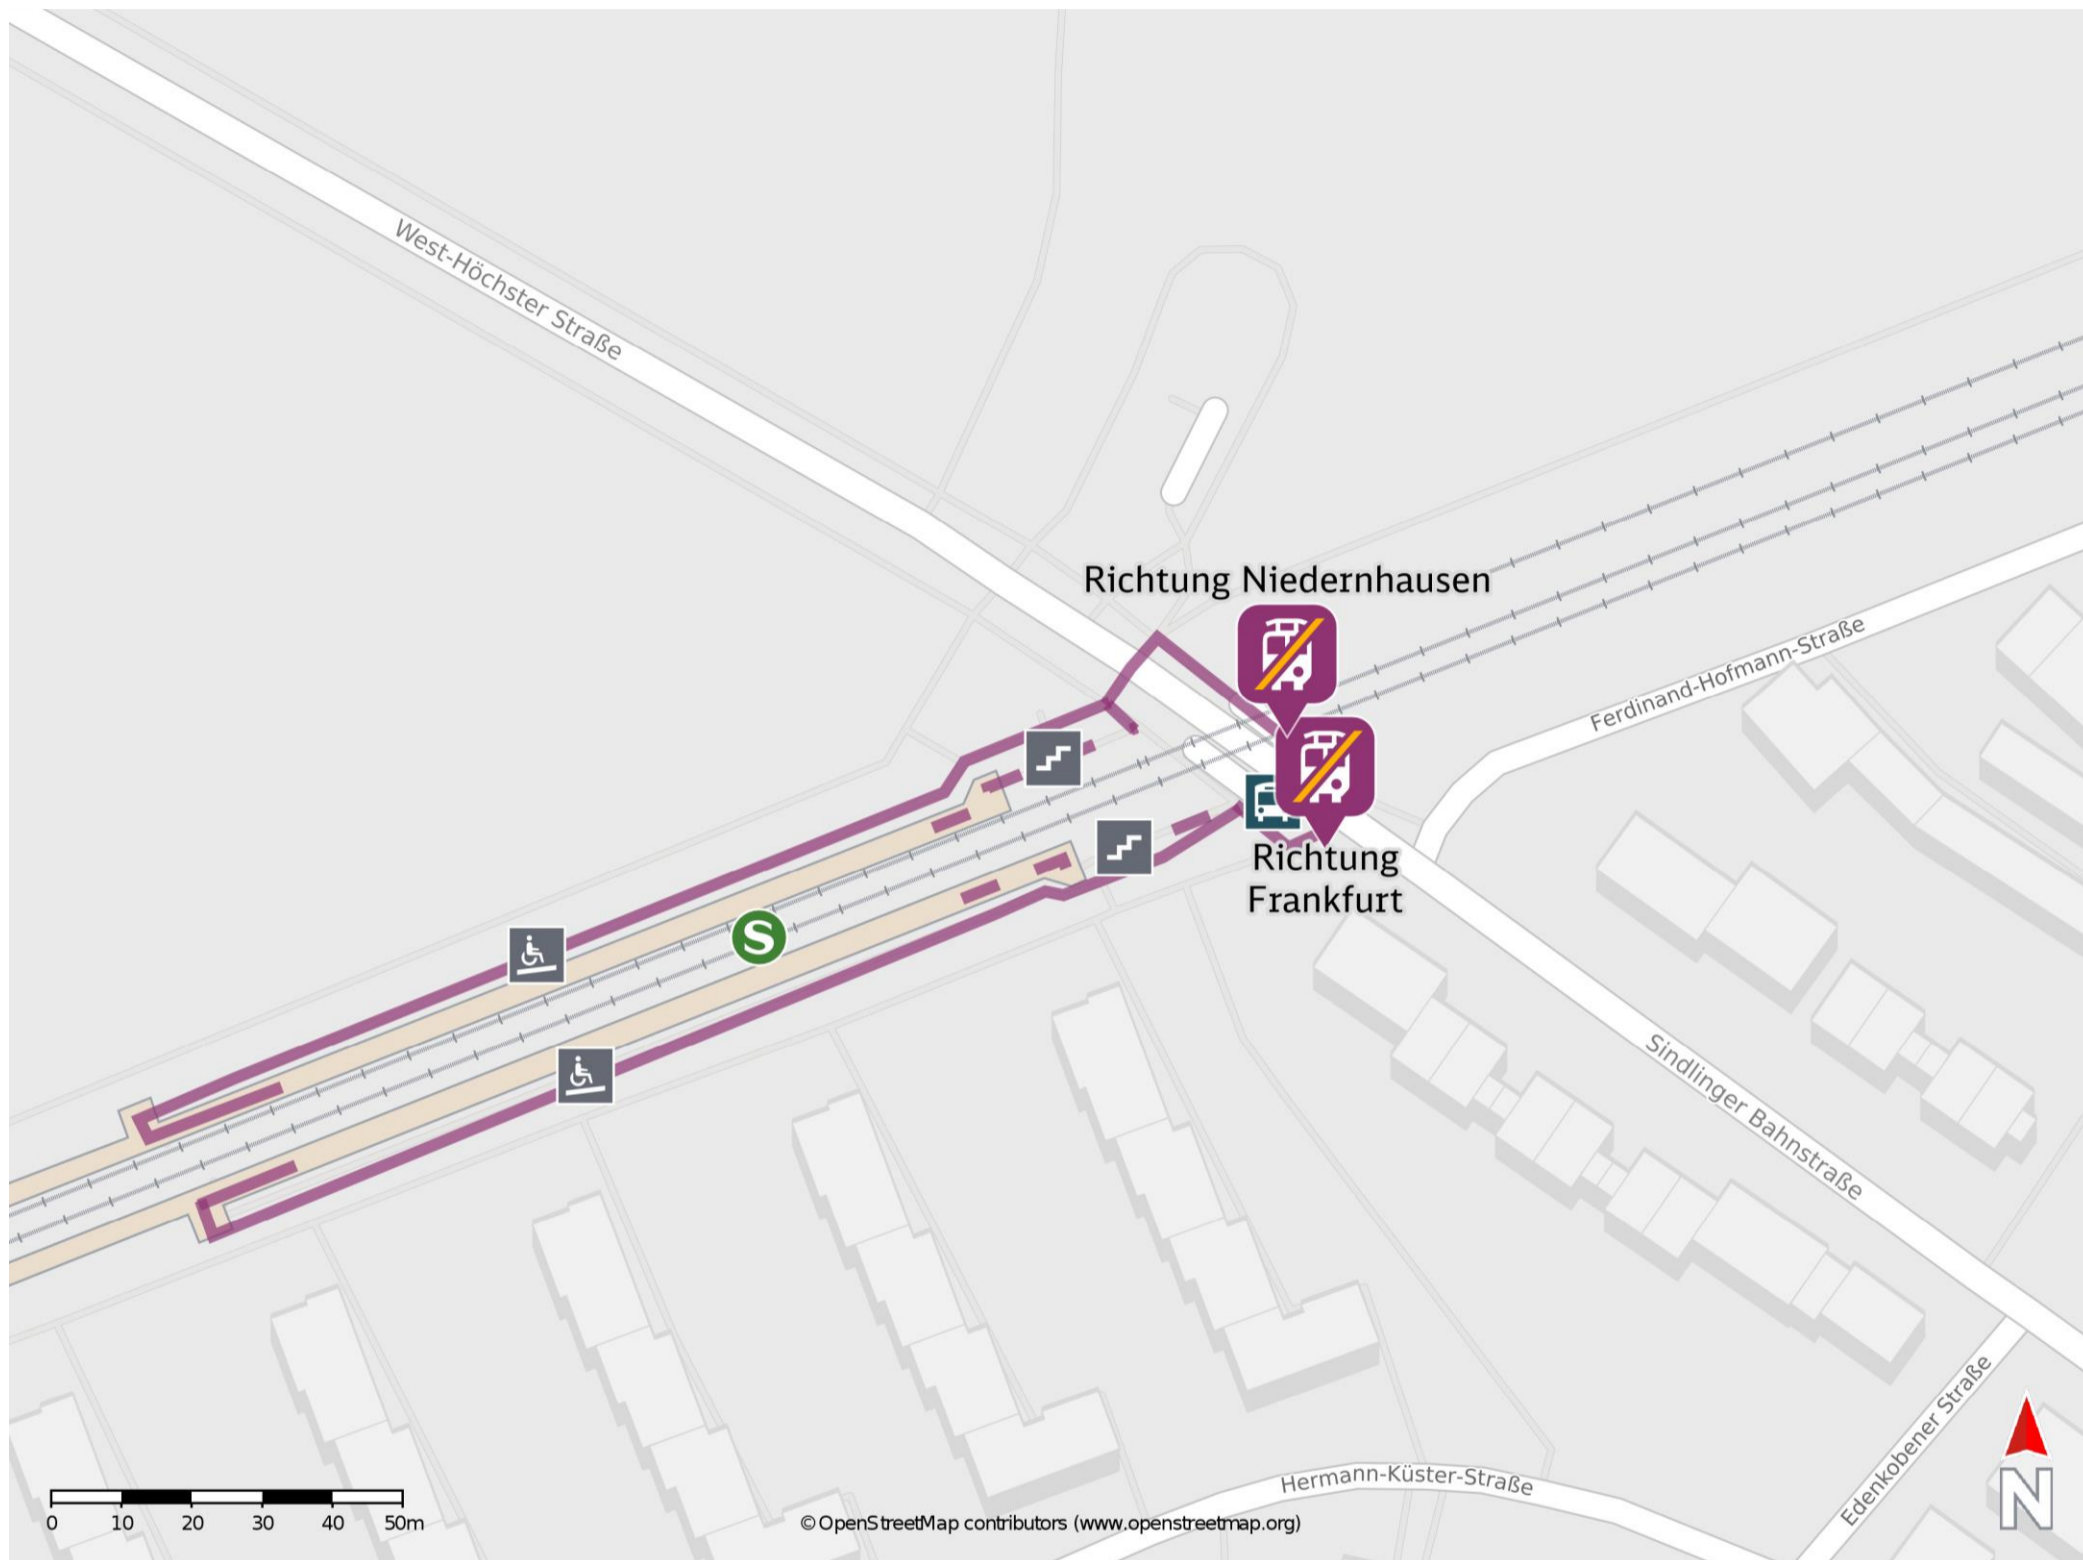

Umgebungsplan

Frankfurt-Zeilsheim

Wegbeschreibung Schienenersatzverkehr *

Verlassen Sie den Bahnsteig und begeben Sie sich an die Sindlinger Bahnstraße. Die Ersatzhaltestelle Richtung Niedernhausen befindet sich unmittelbar vor dem Bahnhof unter der Brücke. Die Ersatzhaltestelle Richtung Frankfurt befindet sich auf der gegenüberliegenden Straßenseite.

Ersatzhaltestelle Niedernhausen

Ersatzhaltestelle Frankfurt

*Fahrradmitnahme im Schienenersatzverkehr nur begrenzt, teilweise gar nicht möglich. Bitte informieren Sie sich bei dem von Ihnen genutzten Eisenbahnverkehrsunternehmen. Im QR Code sind die Koordinaten der Ersatzhaltestelle hinterlegt.