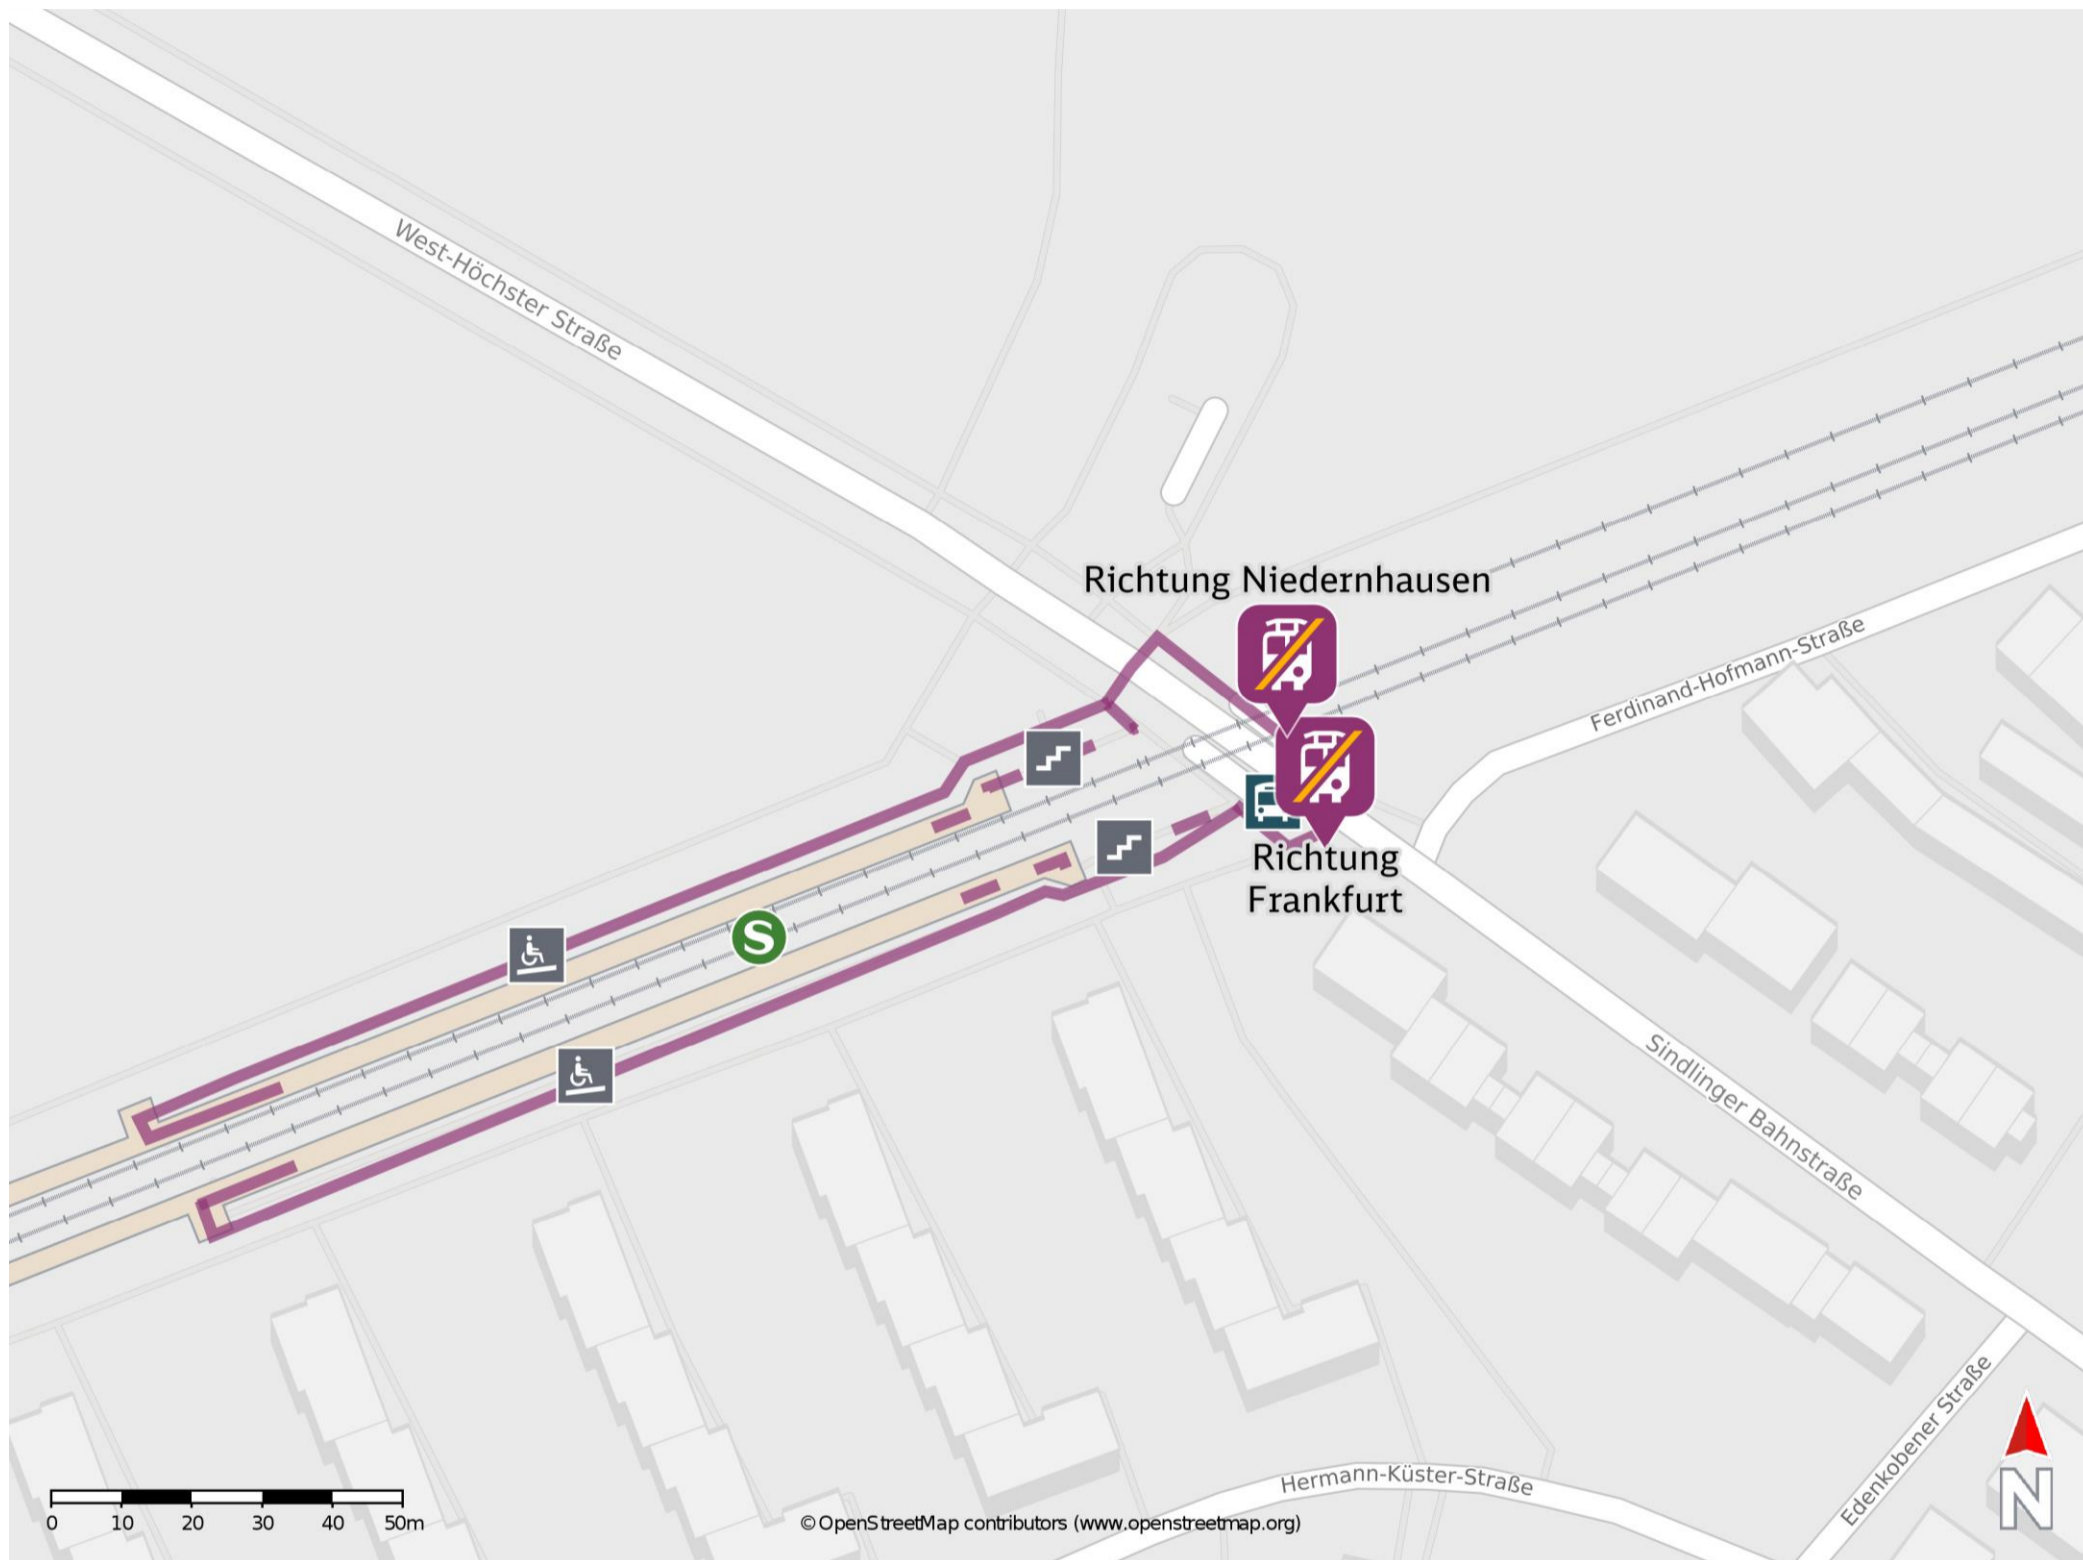

# Umgebungsplan

## Frankfurt-Zeilsheim

Ersatzhaltestelle  
Niedernhausen

Ersatzhaltestelle Frankfurt

### Wegbeschreibung Schienenersatzverkehr \*

Verlassen Sie den Bahnsteig und begeben Sie sich an die Sindlinger Bahnstraße. Die Ersatzhaltestelle Richtung Niedernhausen befindet sich unmittelbar vor dem Bahnhof unter der Brücke. Die Ersatzhaltestelle Richtung Frankfurt befindet sich auf der gegenüberliegenden Straßenseite.