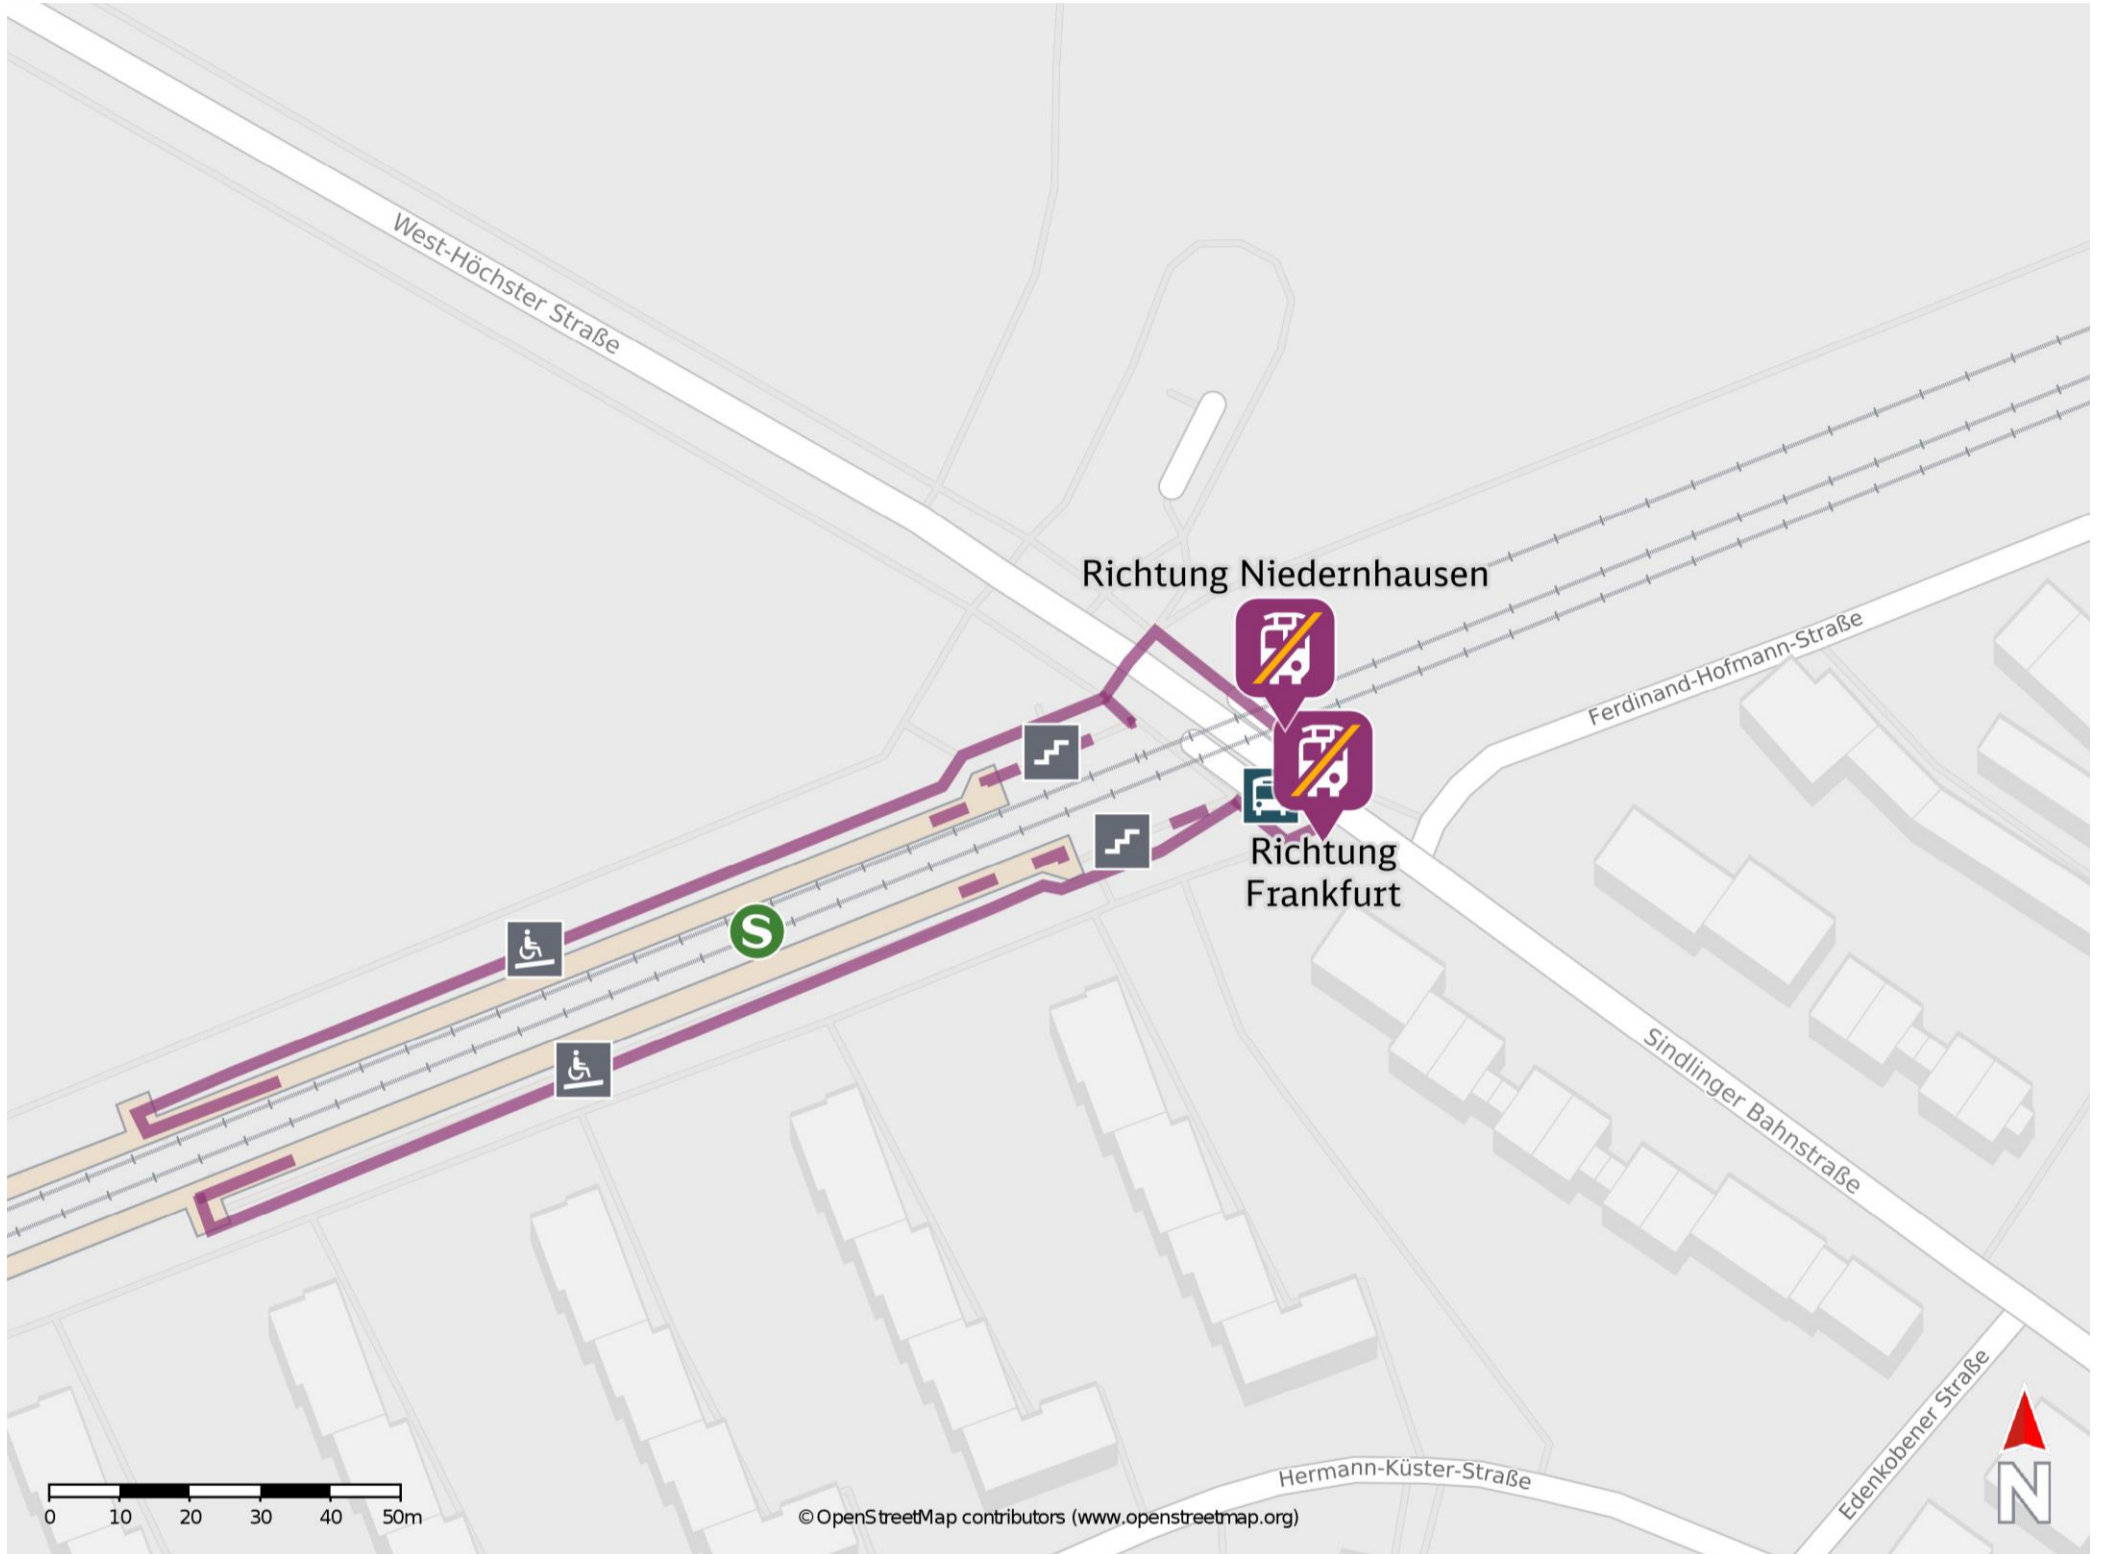

Umgebungsplan

Frankfurt-Zeilsheim

Wegbeschreibung Schienenersatzverkehr *

Verlassen Sie den Bahnsteig und begeben Sie sich an die Sindlinger Bahnstraße. Die Ersatzhaltestelle Richtung Niedernhausen befindet sich unmittelbar vor dem Bahnhof unter der Brücke. Die Ersatzhaltestelle Richtung Frankfurt befindet sich auf der gegenüberliegenden Straßenseite.

Ersatzhaltestelle Niedernhausen

Ersatzhaltestelle Frankfurt

*Fahrradmitnahme im Schienenersatzverkehr nur begrenzt, teilweise gar nicht möglich. Bitte informieren Sie sich bei dem von Ihnen genutzten Eisenbahnverkehrsunternehmen. Im QR Code sind die Koordinaten der Ersatzhaltestelle hinterlegt.

— barrierefrei
— nicht barrierefrei