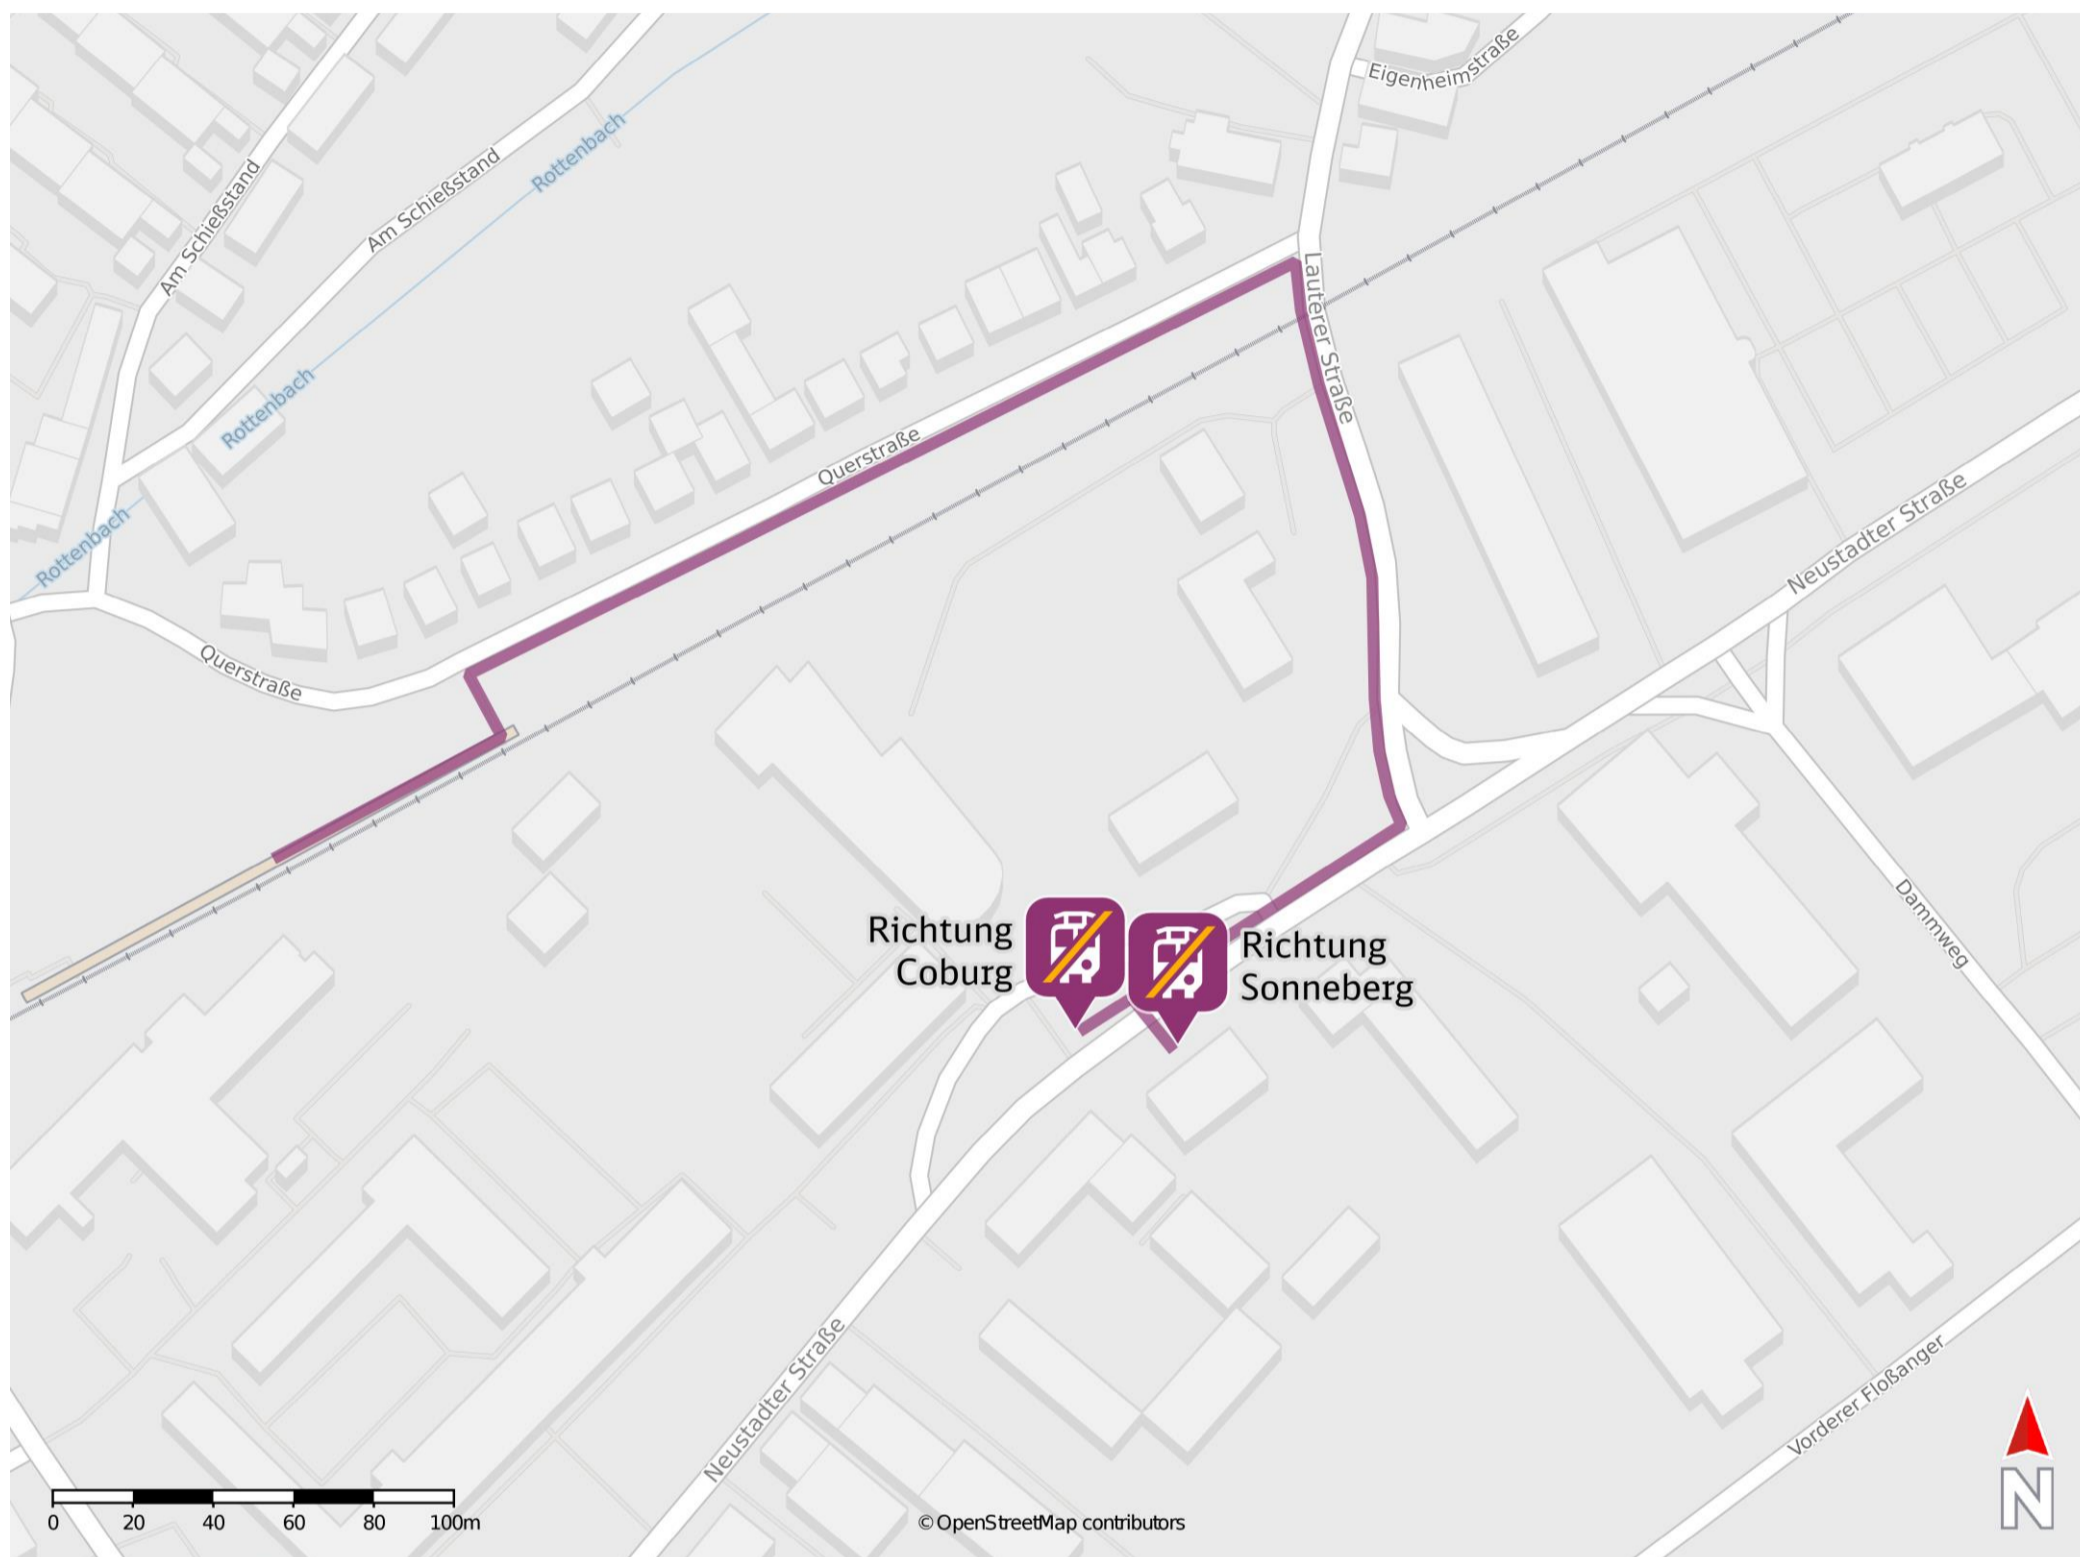

## Coburg Nord

Ersatzhaltestelle Richtung Coburg

Ersatzhaltestelle Richtung Sonneberg

### Wegbeschreibung Schienenersatzverkehr \*

Verlassen Sie den Bahnsteig und begeben Sie sich auf die Querstraße. Biegen Sie rechts in die Querstraße ab und folgen Sie der Straße bis zur Kreuzung Querstraße und Lauterer Straße. Biegen Sie rechts in die Lauterer Straße ab und passieren Sie den Bahnübergang. Folgen Sie dem Straßenverlauf bis zur Kreuzung Lauterer Straße und Neustadter Straße. Biegen Sie rechts in die Neustadter Straße ab und folgen Sie der Straße bis zu den Ersatzhaltestellen in Richtung Coburg und Sonneberg.

\* Fahrradmitnahme im Schienenersatzverkehr nur begrenzt möglich.  
Im QR Code sind die Koordinaten der Ersatzhaltestelle hinterlegt.

barrierefrei  
 nicht barrierefrei