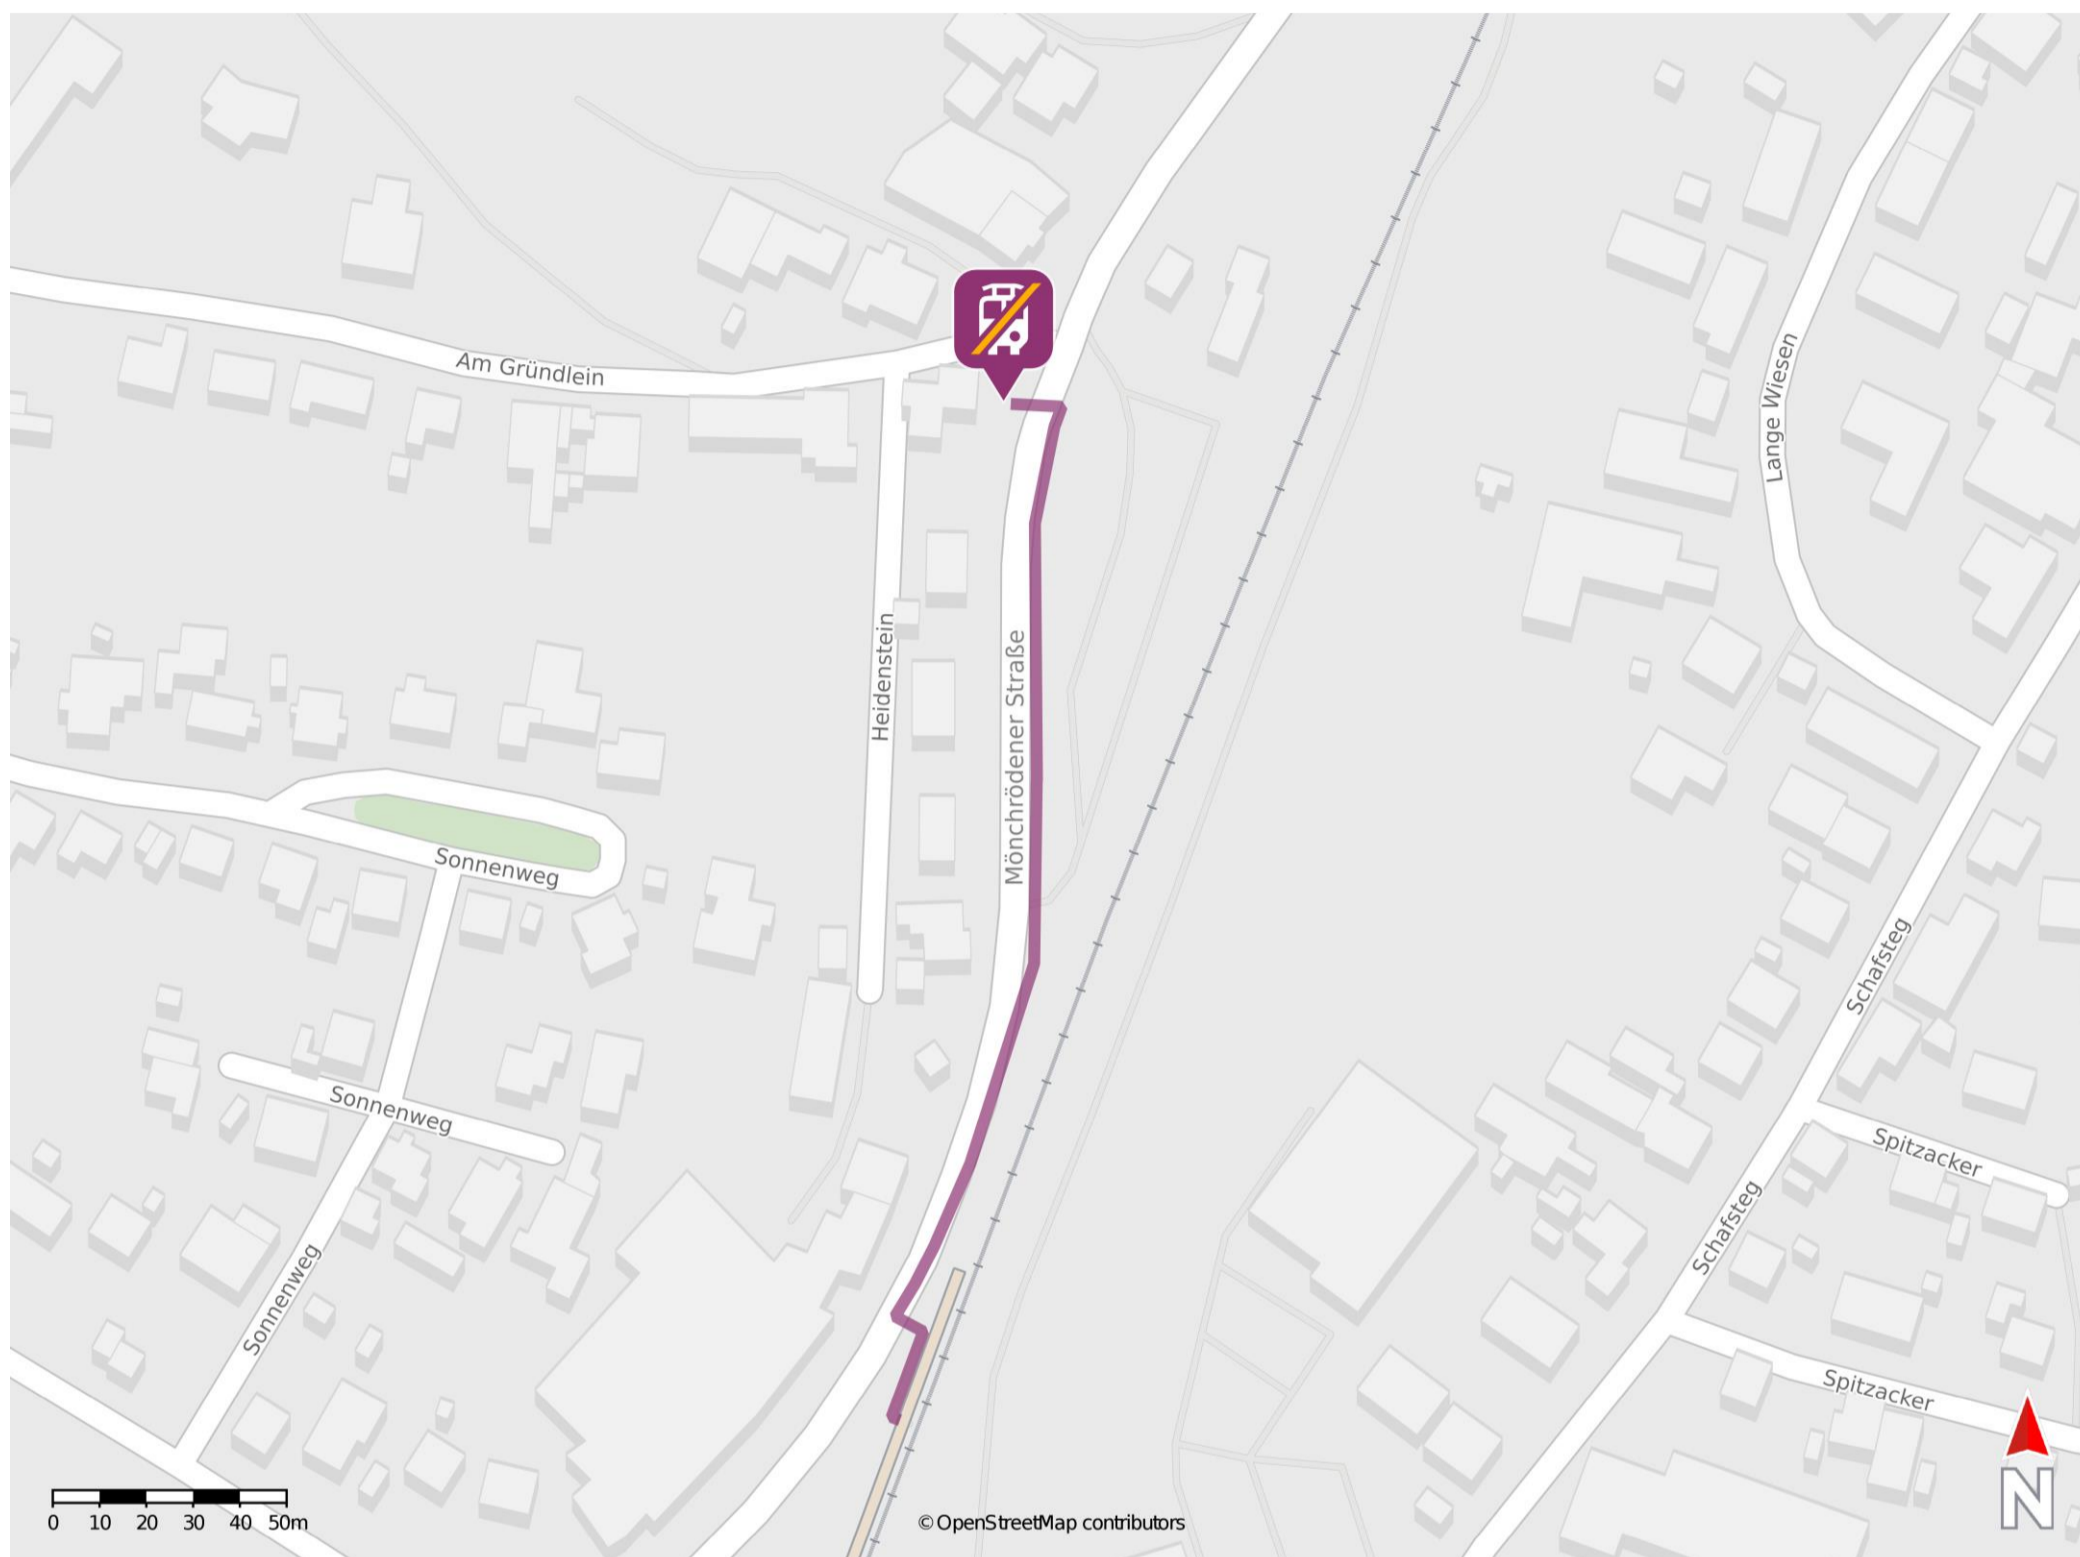

Rödental Mitte

Wegbeschreibung Schienenersatzverkehr *

Verlassen Sie den Bahnsteig und begeben Sie sich auf die Mönchrödener Straße. Folgen Sie dem Straßenverlauf der Mönchrödener Straße bis zur Ersatzhaltestelle.

* Fahrradmitnahme im Schienenersatzverkehr nur begrenzt möglich.
Im QR Code sind die Koordinaten der Ersatzhaltestelle hinterlegt.

— barrierefrei
— nicht barrierefrei