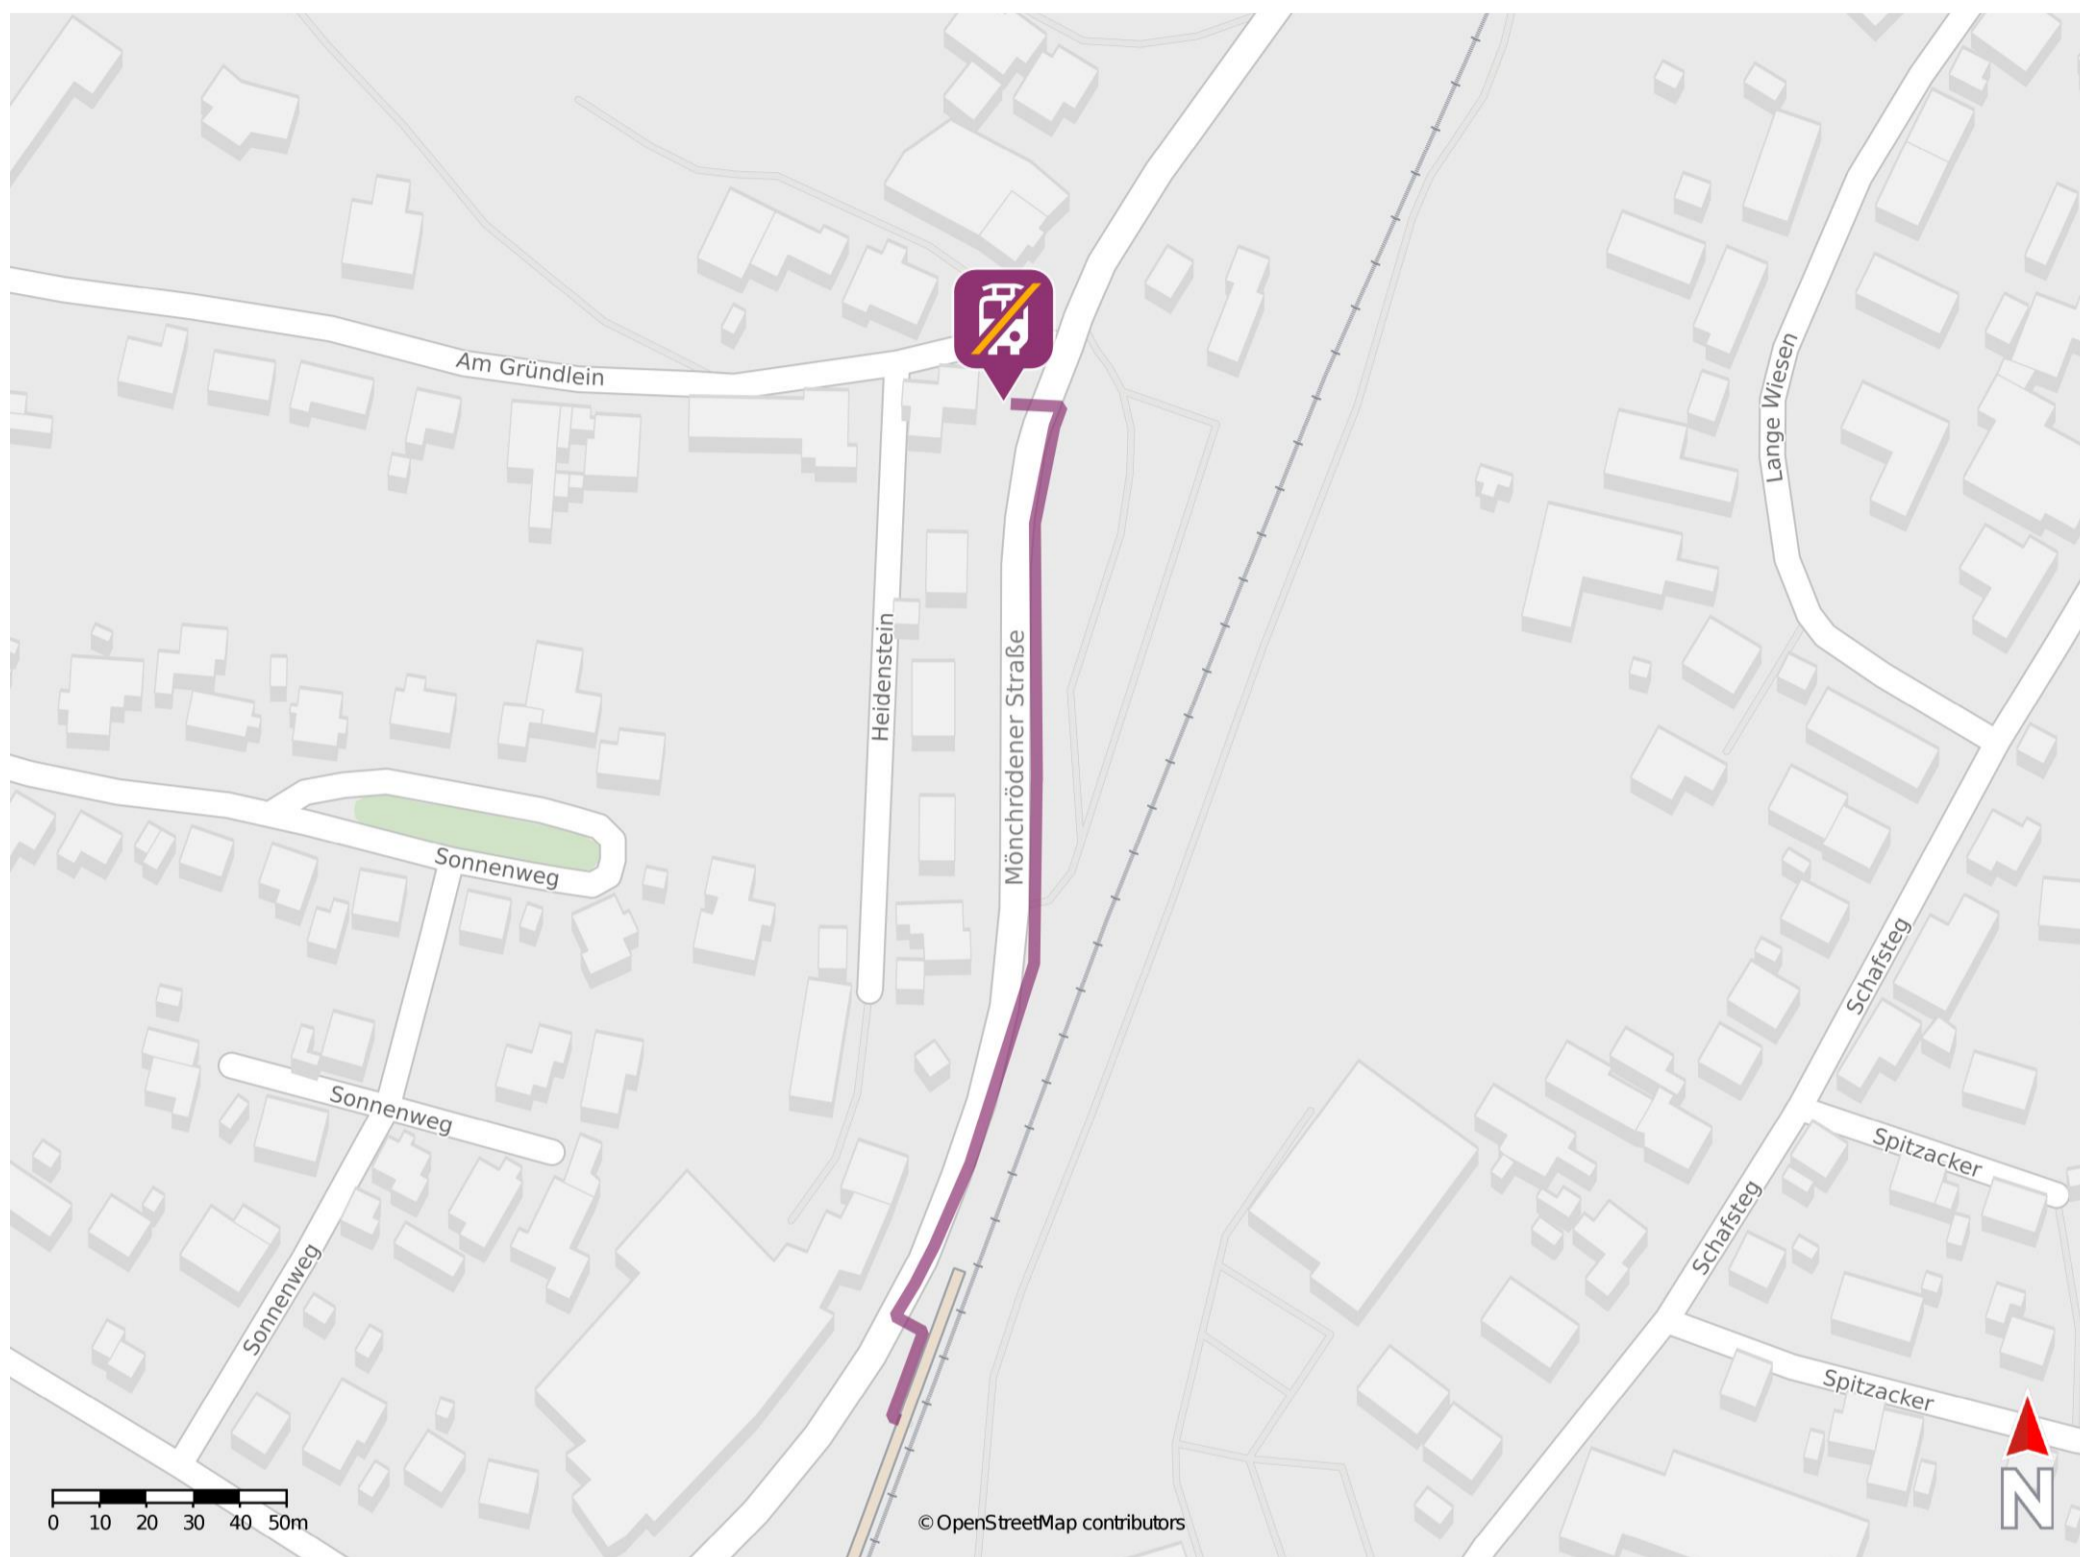

Rödental Mitte

Wegbeschreibung Schienenersatzverkehr *

Verlassen Sie den Bahnsteig und begeben Sie sich auf die Mönchrödener Straße. Folgen Sie dem Straßenverlauf der Mönchrödener Straße bis zur Ersatzhaltestelle.

* Fahrradmitnahme im Schienenersatzverkehr nur begrenzt möglich.
Im QR Code sind die Koordinaten der Ersatzhaltestelle hinterlegt.

barrierefrei
 nicht barrierefrei