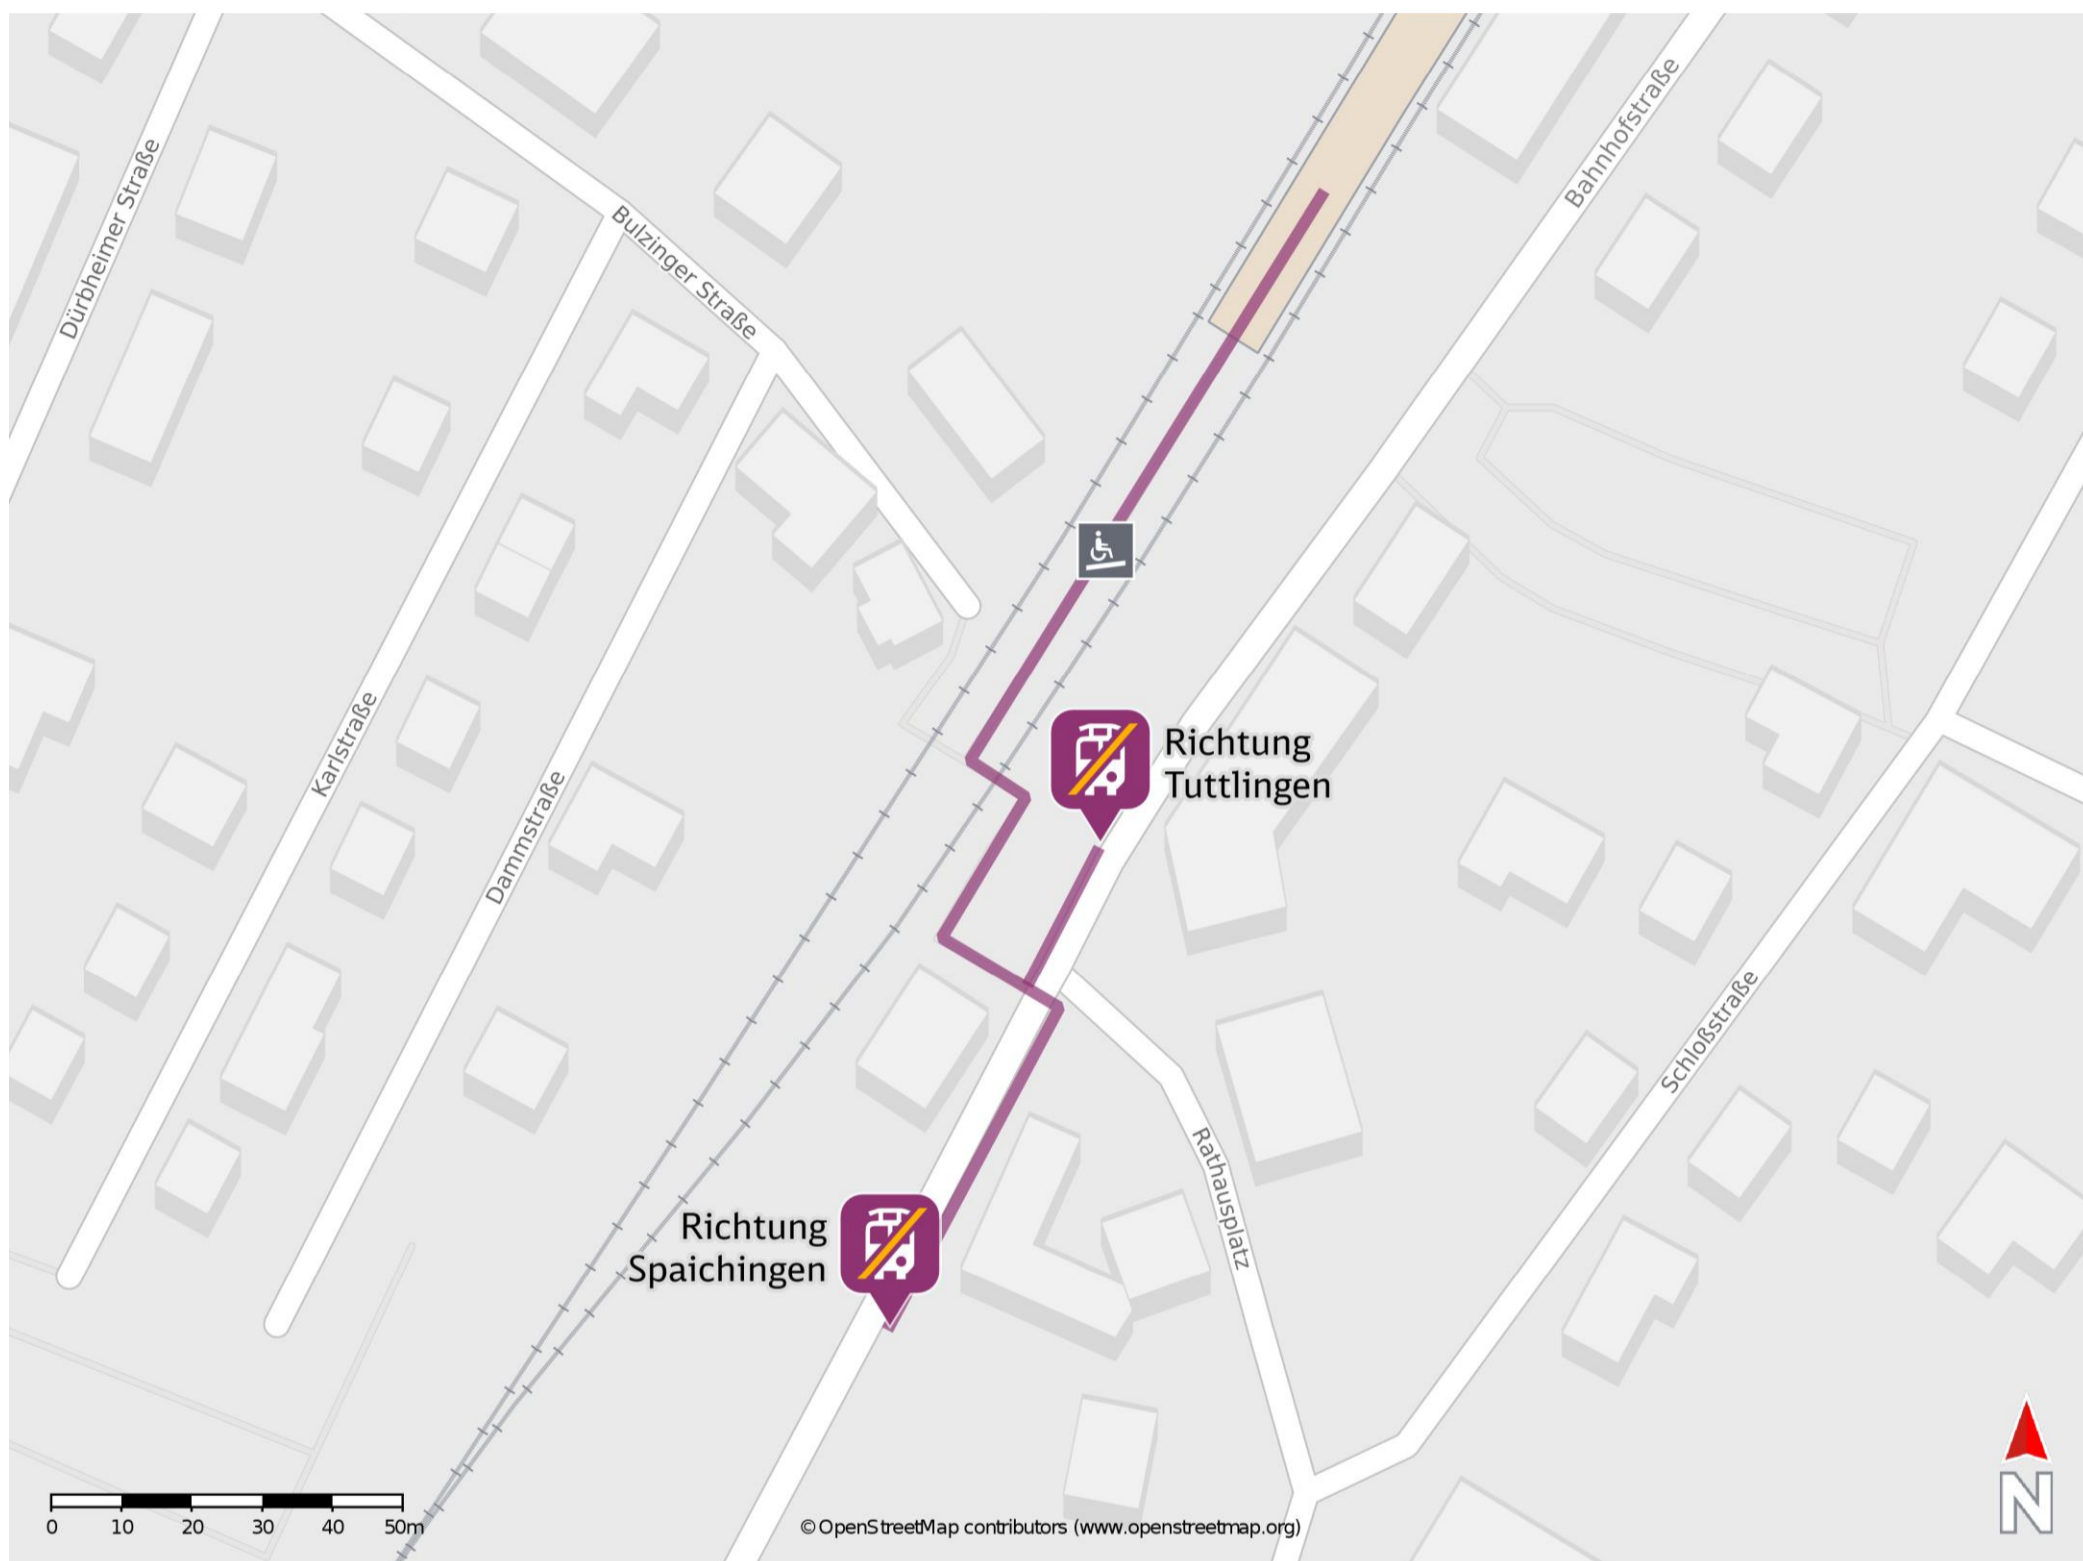

Umgebungsplan

Rietheim

Wegbeschreibung Schienenersatzverkehr *

Verlassen Sie den Bahnsteig in Richtung Bahnhofstraße. Biegen Sie nach rechts bzw. nach links ab und folgen Sie der Straße bis zur jeweiligen Ersatzhaltestelle. Die Ersatzhaltestelle befindet sich an der Bushaltestelle Rietheim Bahnhof.

Ersatzhaltestelle Richtung Tuttlingen

Ersatzhaltestelle Richtung Spaichingen

*Fahrradmitnahme im Schienenersatzverkehr nur begrenzt, teilweise gar nicht möglich. Bitte informieren Sie sich bei dem von Ihnen genutzten Eisenbahnverkehrsunternehmen. Im QR Code sind die Koordinaten der Ersatzhaltestelle hinterlegt.