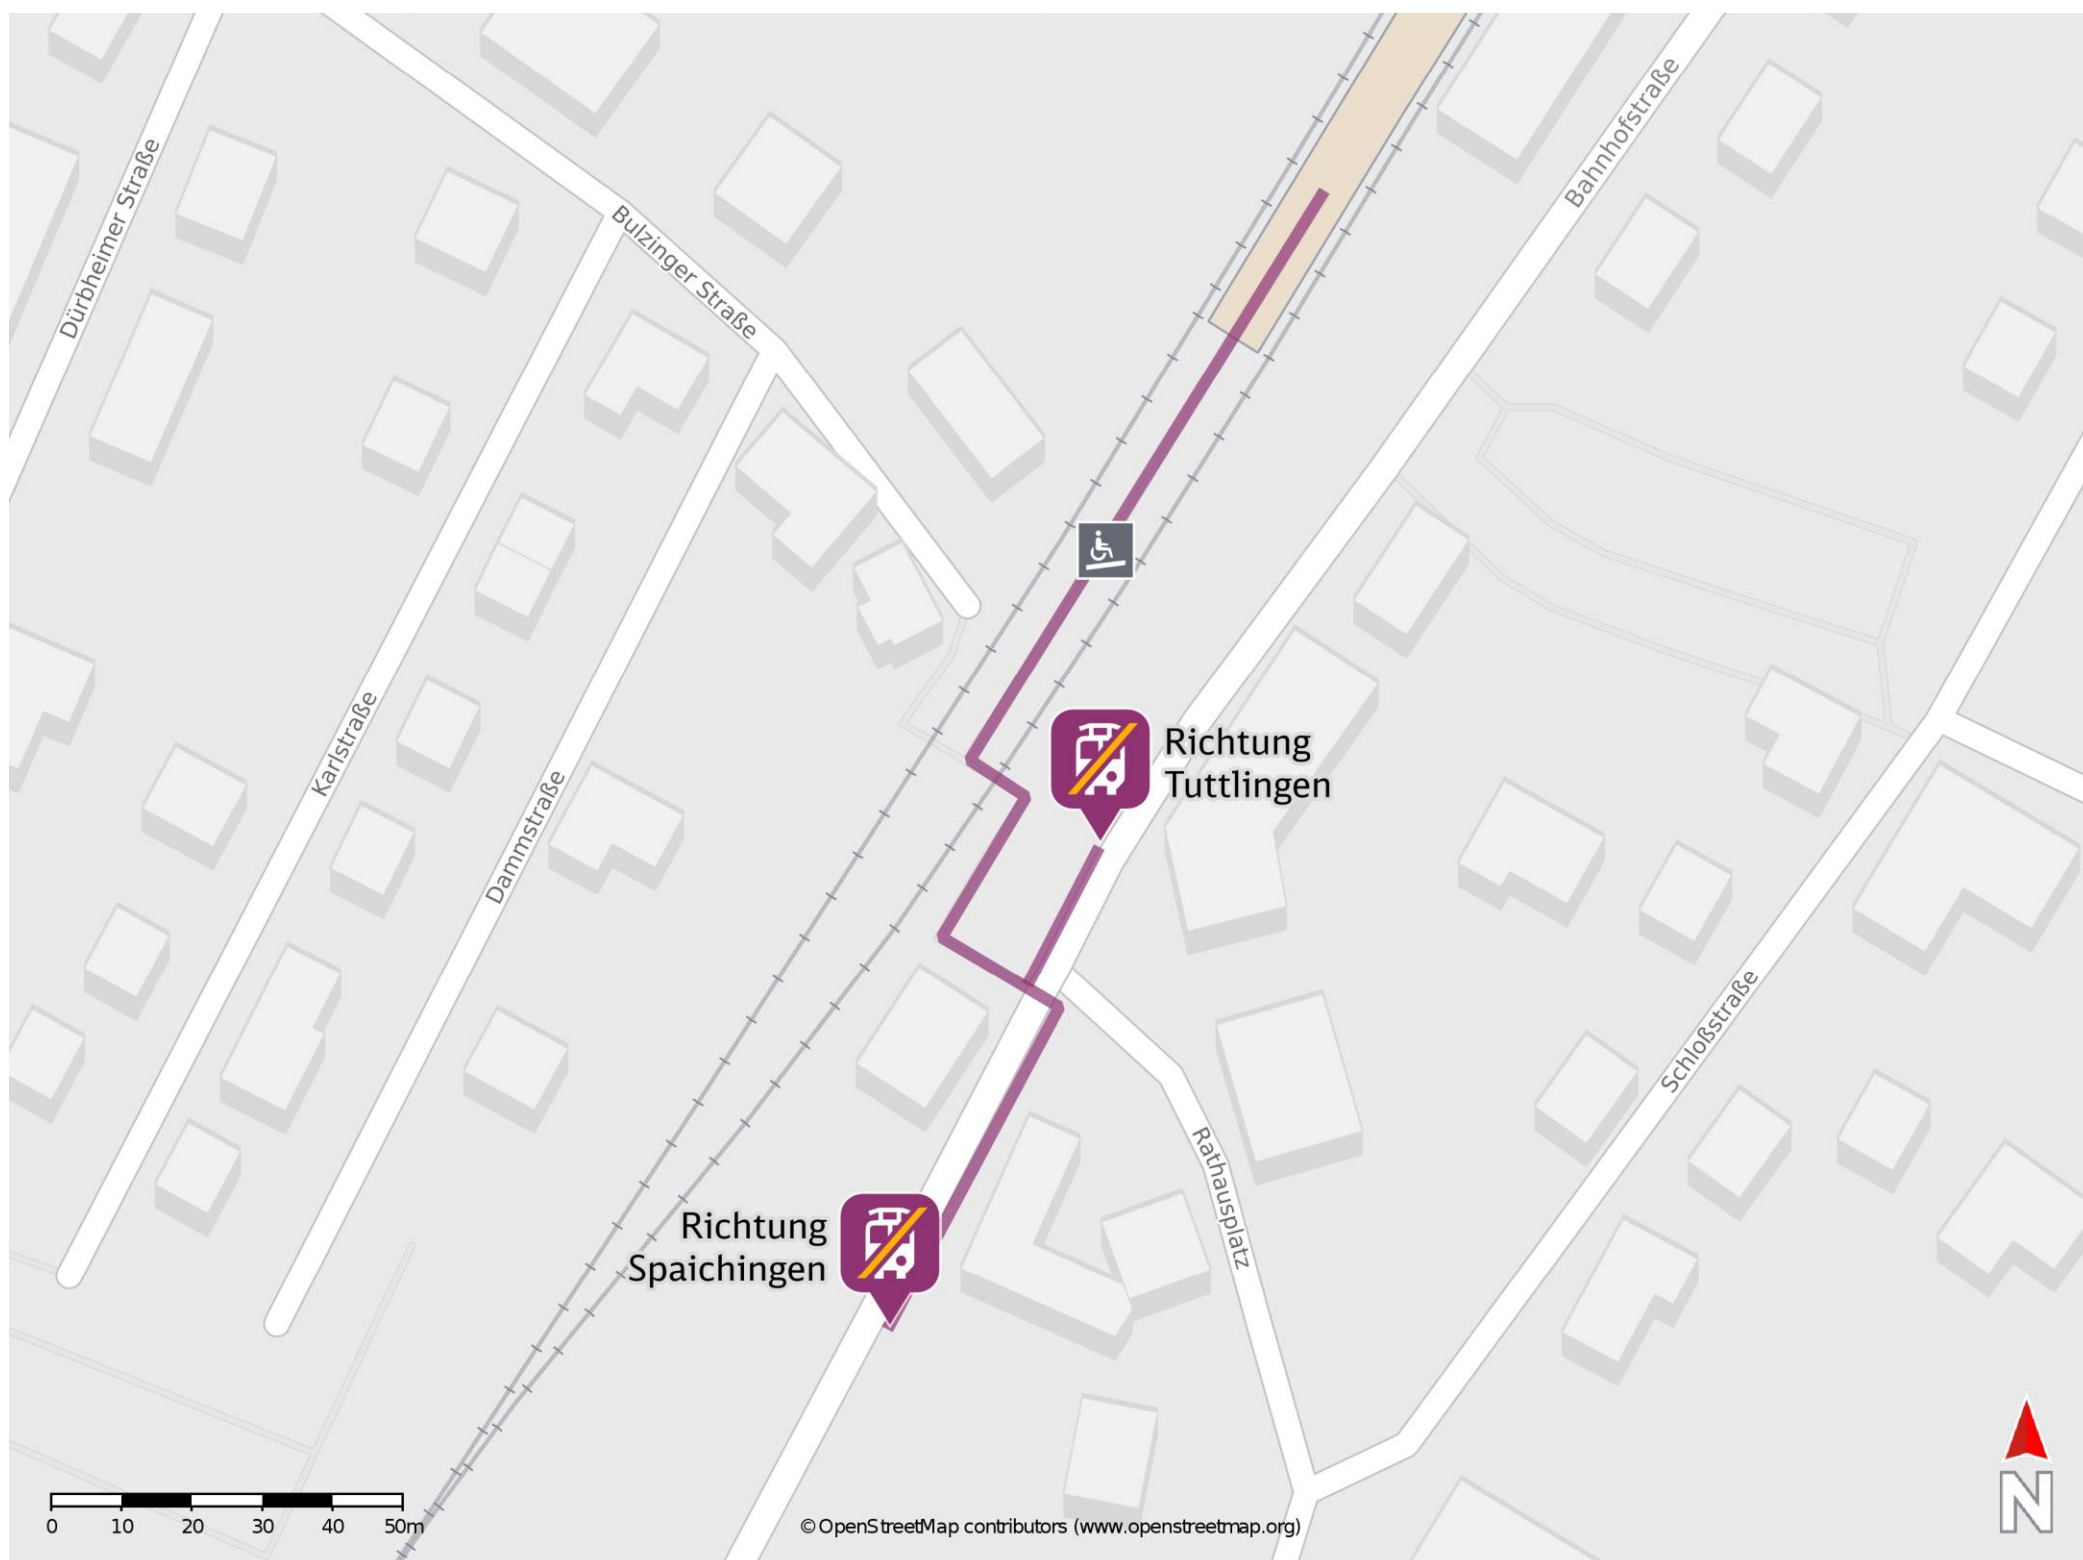

# Umgebungsplan

## Rietheim

### Wegbeschreibung Schienenersatzverkehr \*

Verlassen Sie den Bahnsteig in Richtung Bahnhofstraße. Biegen Sie nach rechts bzw. nach links ab und folgen Sie der Straße bis zur jeweiligen Ersatzhaltestelle. Die Ersatzhaltestelle befindet sich an der Bushaltestelle Rietheim Bahnhof.

Ersatzhaltestelle Richtung Tuttlingen

Ersatzhaltestelle Richtung Spaichingen

\*Fahrradmitnahme im Schienenersatzverkehr nur begrenzt, teilweise gar nicht möglich. Bitte informieren Sie sich bei dem von Ihnen genutzten Eisenbahnverkehrsunternehmen. Im QR Code sind die Koordinaten der Ersatzhaltestelle hinterlegt.