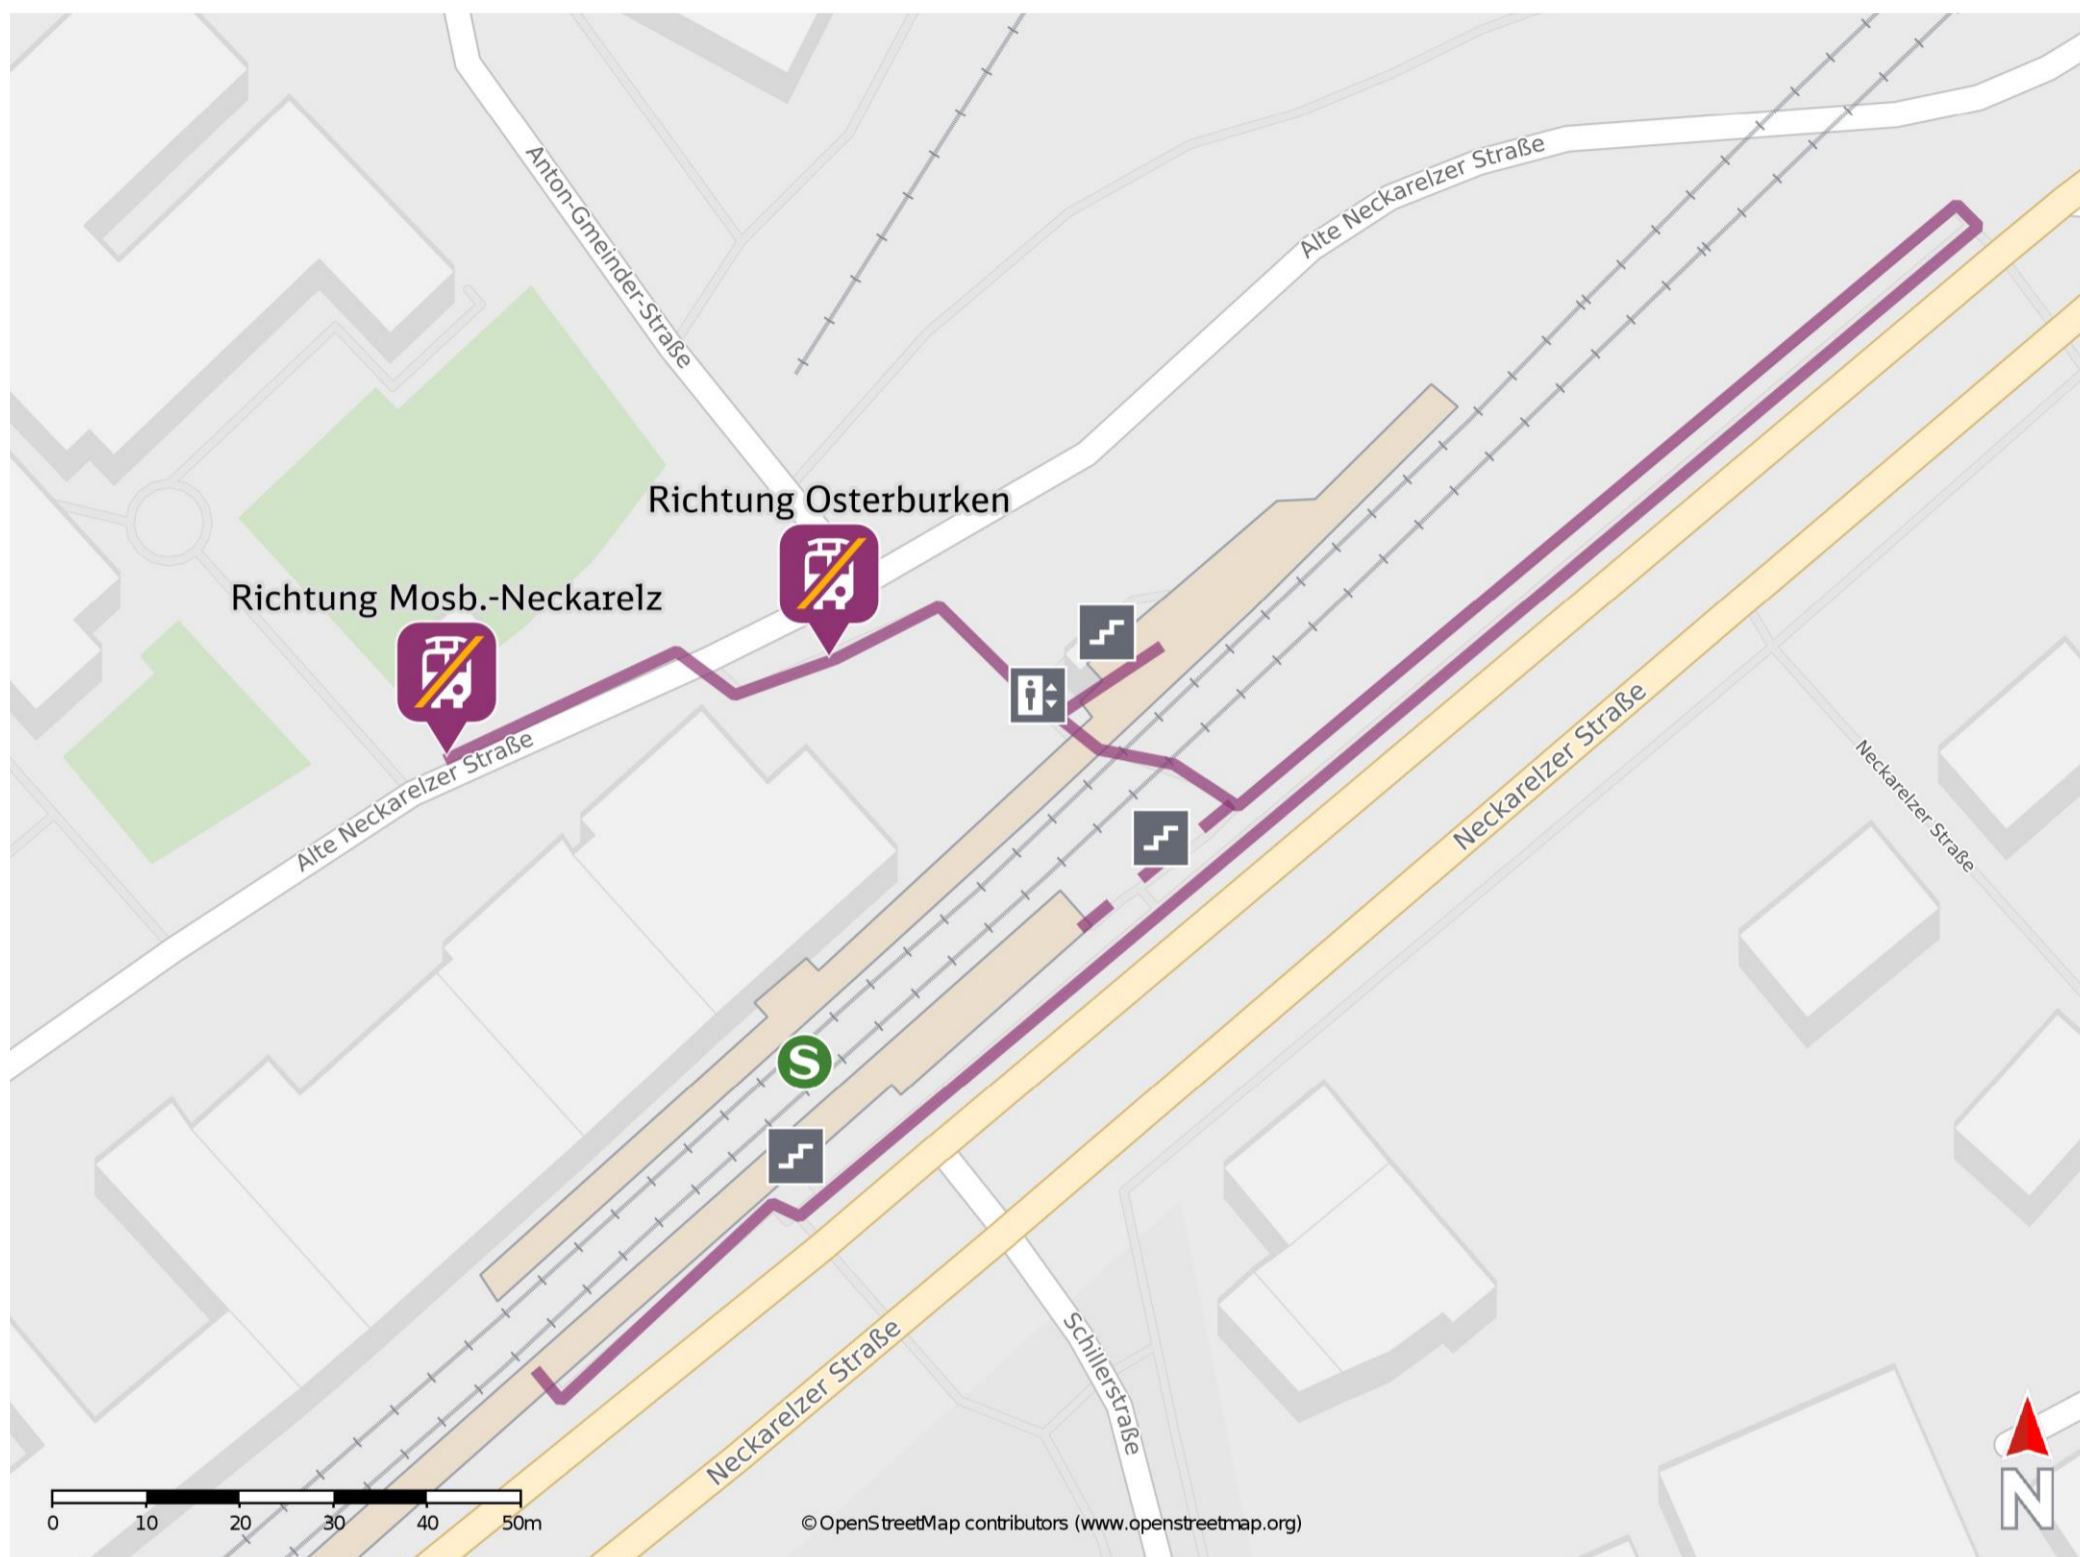

Mosbach West

Wegbeschreibung Schienenersatzverkehr *

Verlassen Sie den Bahnsteig und begeben Sie sich an die Alte Neckarelzer Straße. Biegen Sie nach links ab und folgen Sie dem Straßenverlauf bis zu den Ersatzhaltestellen.

Ersatzhaltestelle Richtung Osterburken

Ersatzhaltestelle Richtung Mosb.-Neckarelz

* Fahrradmitnahme im Schienenersatzverkehr nur begrenzt möglich.
Im QR Code sind die Koordinaten der Ersatzhaltestelle hinterlegt.

— barrierefrei
— nicht barrierefrei