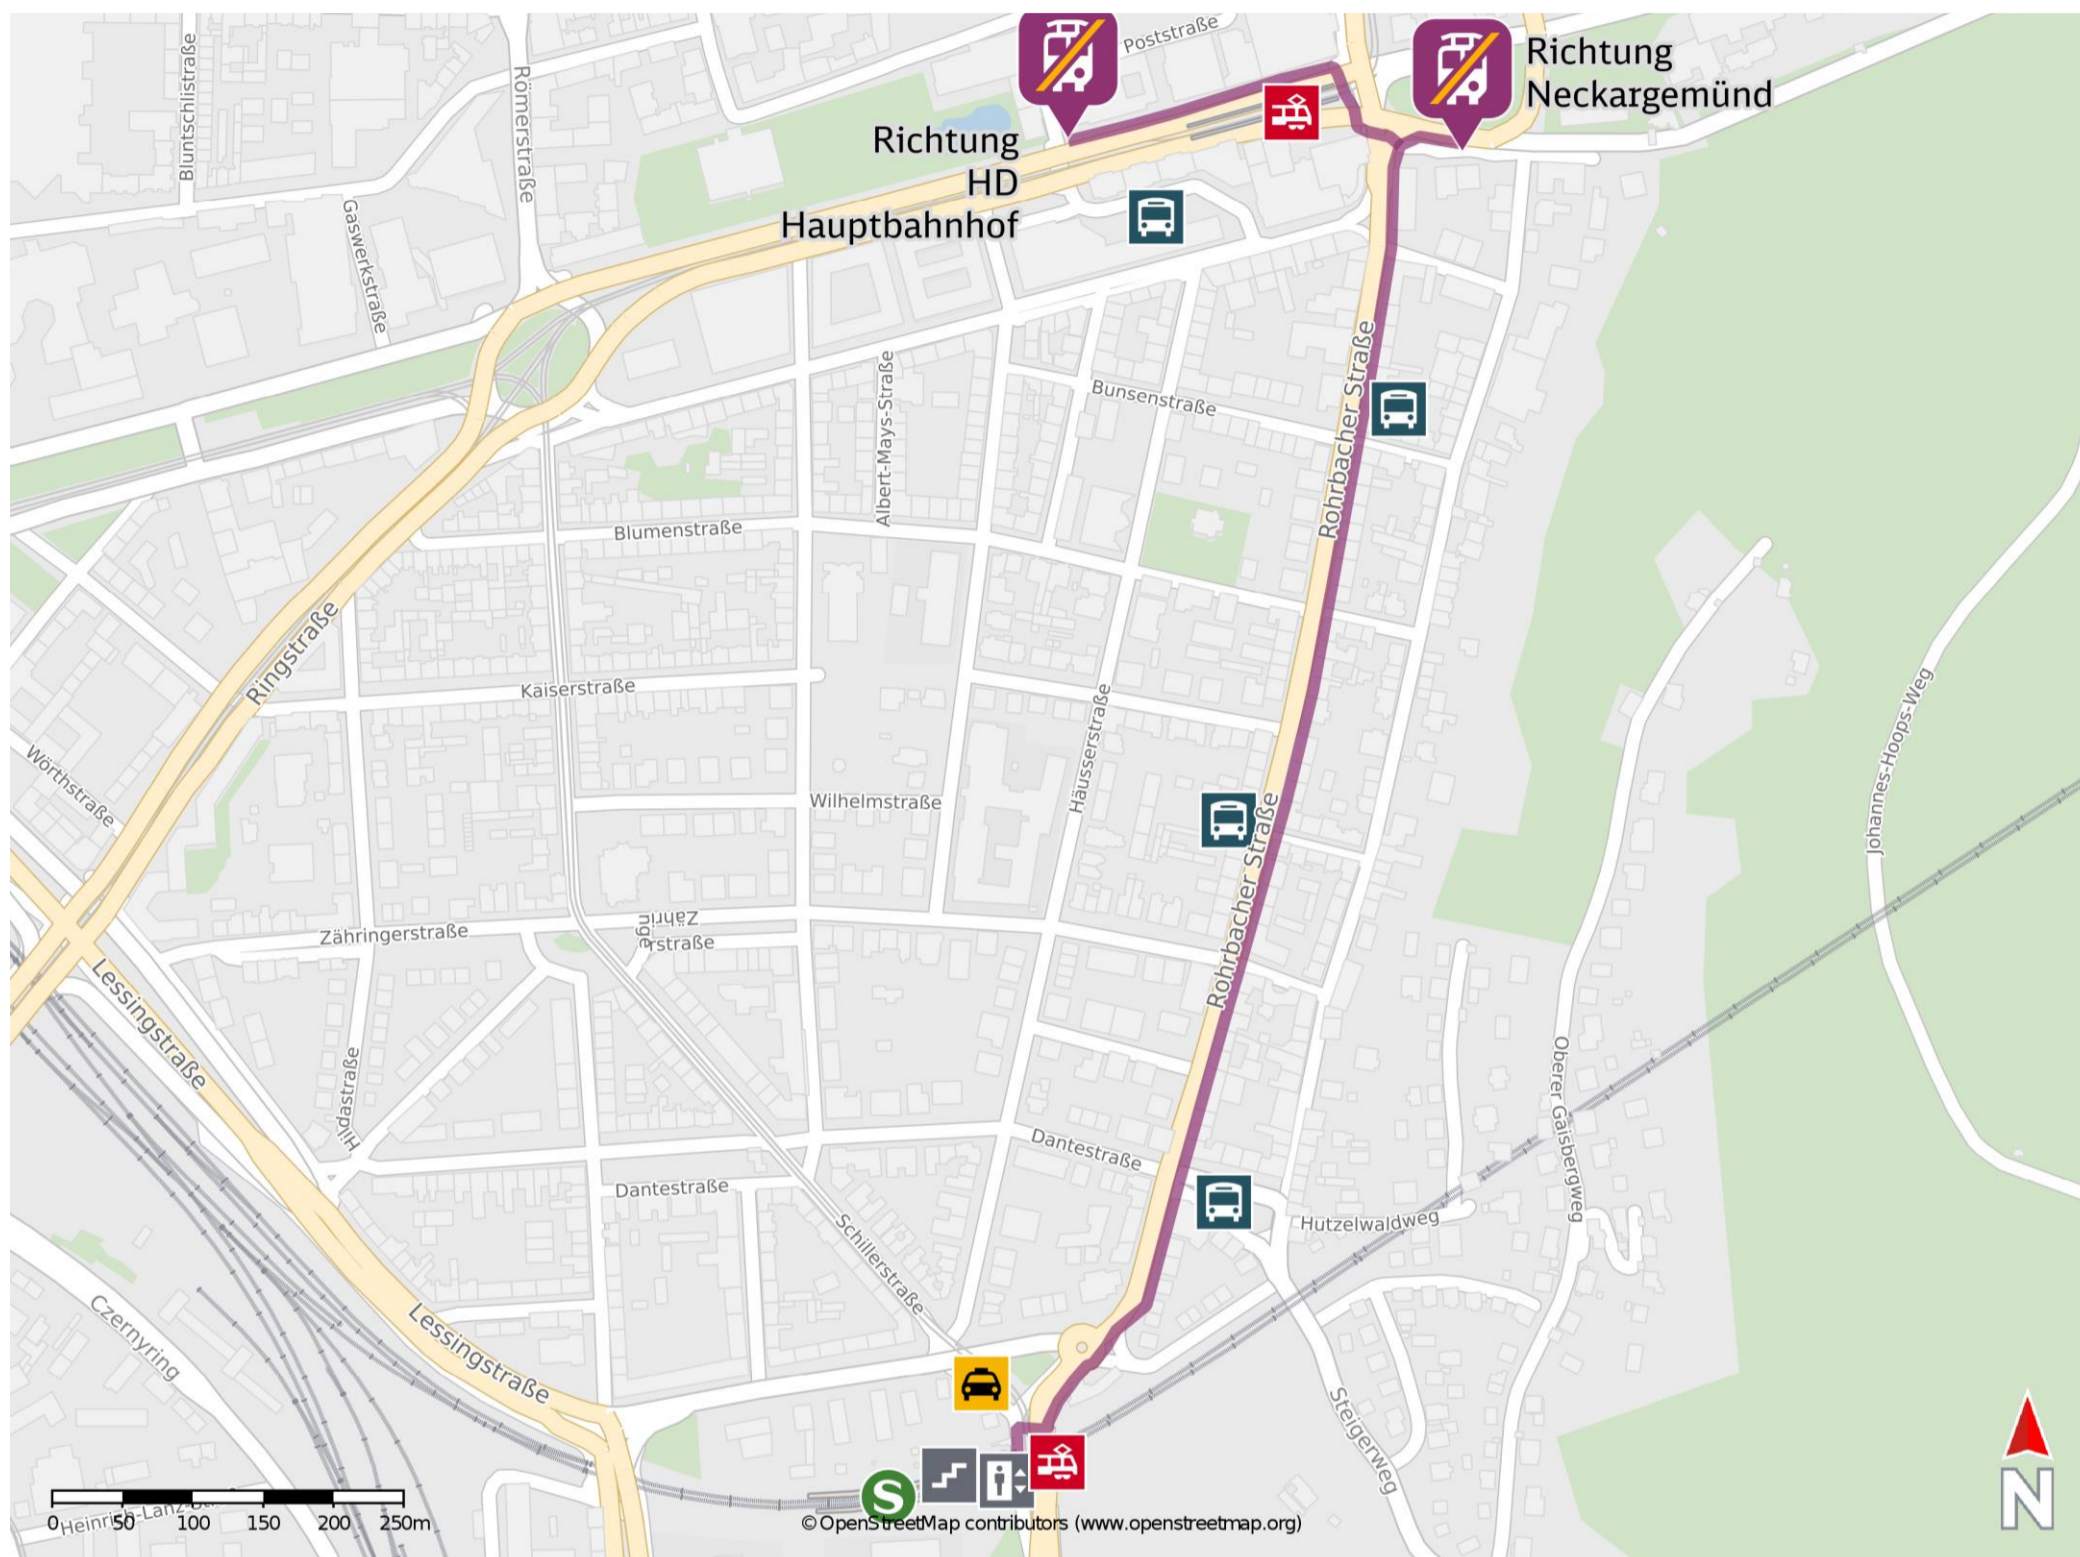

## HD-Weststadt/Südstadt

### Wegbeschreibung Schienenersatzverkehr \*

**Richtung HD Hauptbahnhof:** Verlassen Sie den Bahnsteig und begeben Sie sich an die Rohrbacher Straße. Biegen Sie nach links ab und folgen Sie dem Straßenverlauf ca. 1000 m bis zur Kreuzung Rohrbacher Straße/ Kurfürstenanlage. Biegen Sie nach links in die Kurfürstenanlage und folgen Sie der Straße bis zur Ersatzhaltestelle. Die Ersatzhaltestelle befindet sich an der Bushaltestelle Seegarten.

**Richtung Neckargemünd:** Verlassen Sie den Bahnsteig und begeben Sie sich an die Rohrbacher Straße. Biegen Sie nach links ab und folgen Sie dem Straßenverlauf ca. 1000 m bis zur Kreuzung Rohrbacher Straße/ Adenauerplatz. Biegen Sie nach rechts ab und folgen Sie der Straße bis zur Ersatzhaltestelle. Die Ersatzhaltestelle befindet sich an der Bushaltestelle Gaisbergstraße.

Ersatzhaltestelle Richtung HD Hauptbahnhof

Ersatzhaltestelle Richtung Neckargemünd

\* Fahrradmitnahme im Schienenersatzverkehr nur begrenzt möglich.  
Im QR Code sind die Koordinaten der Ersatzhaltestelle hinterlegt.