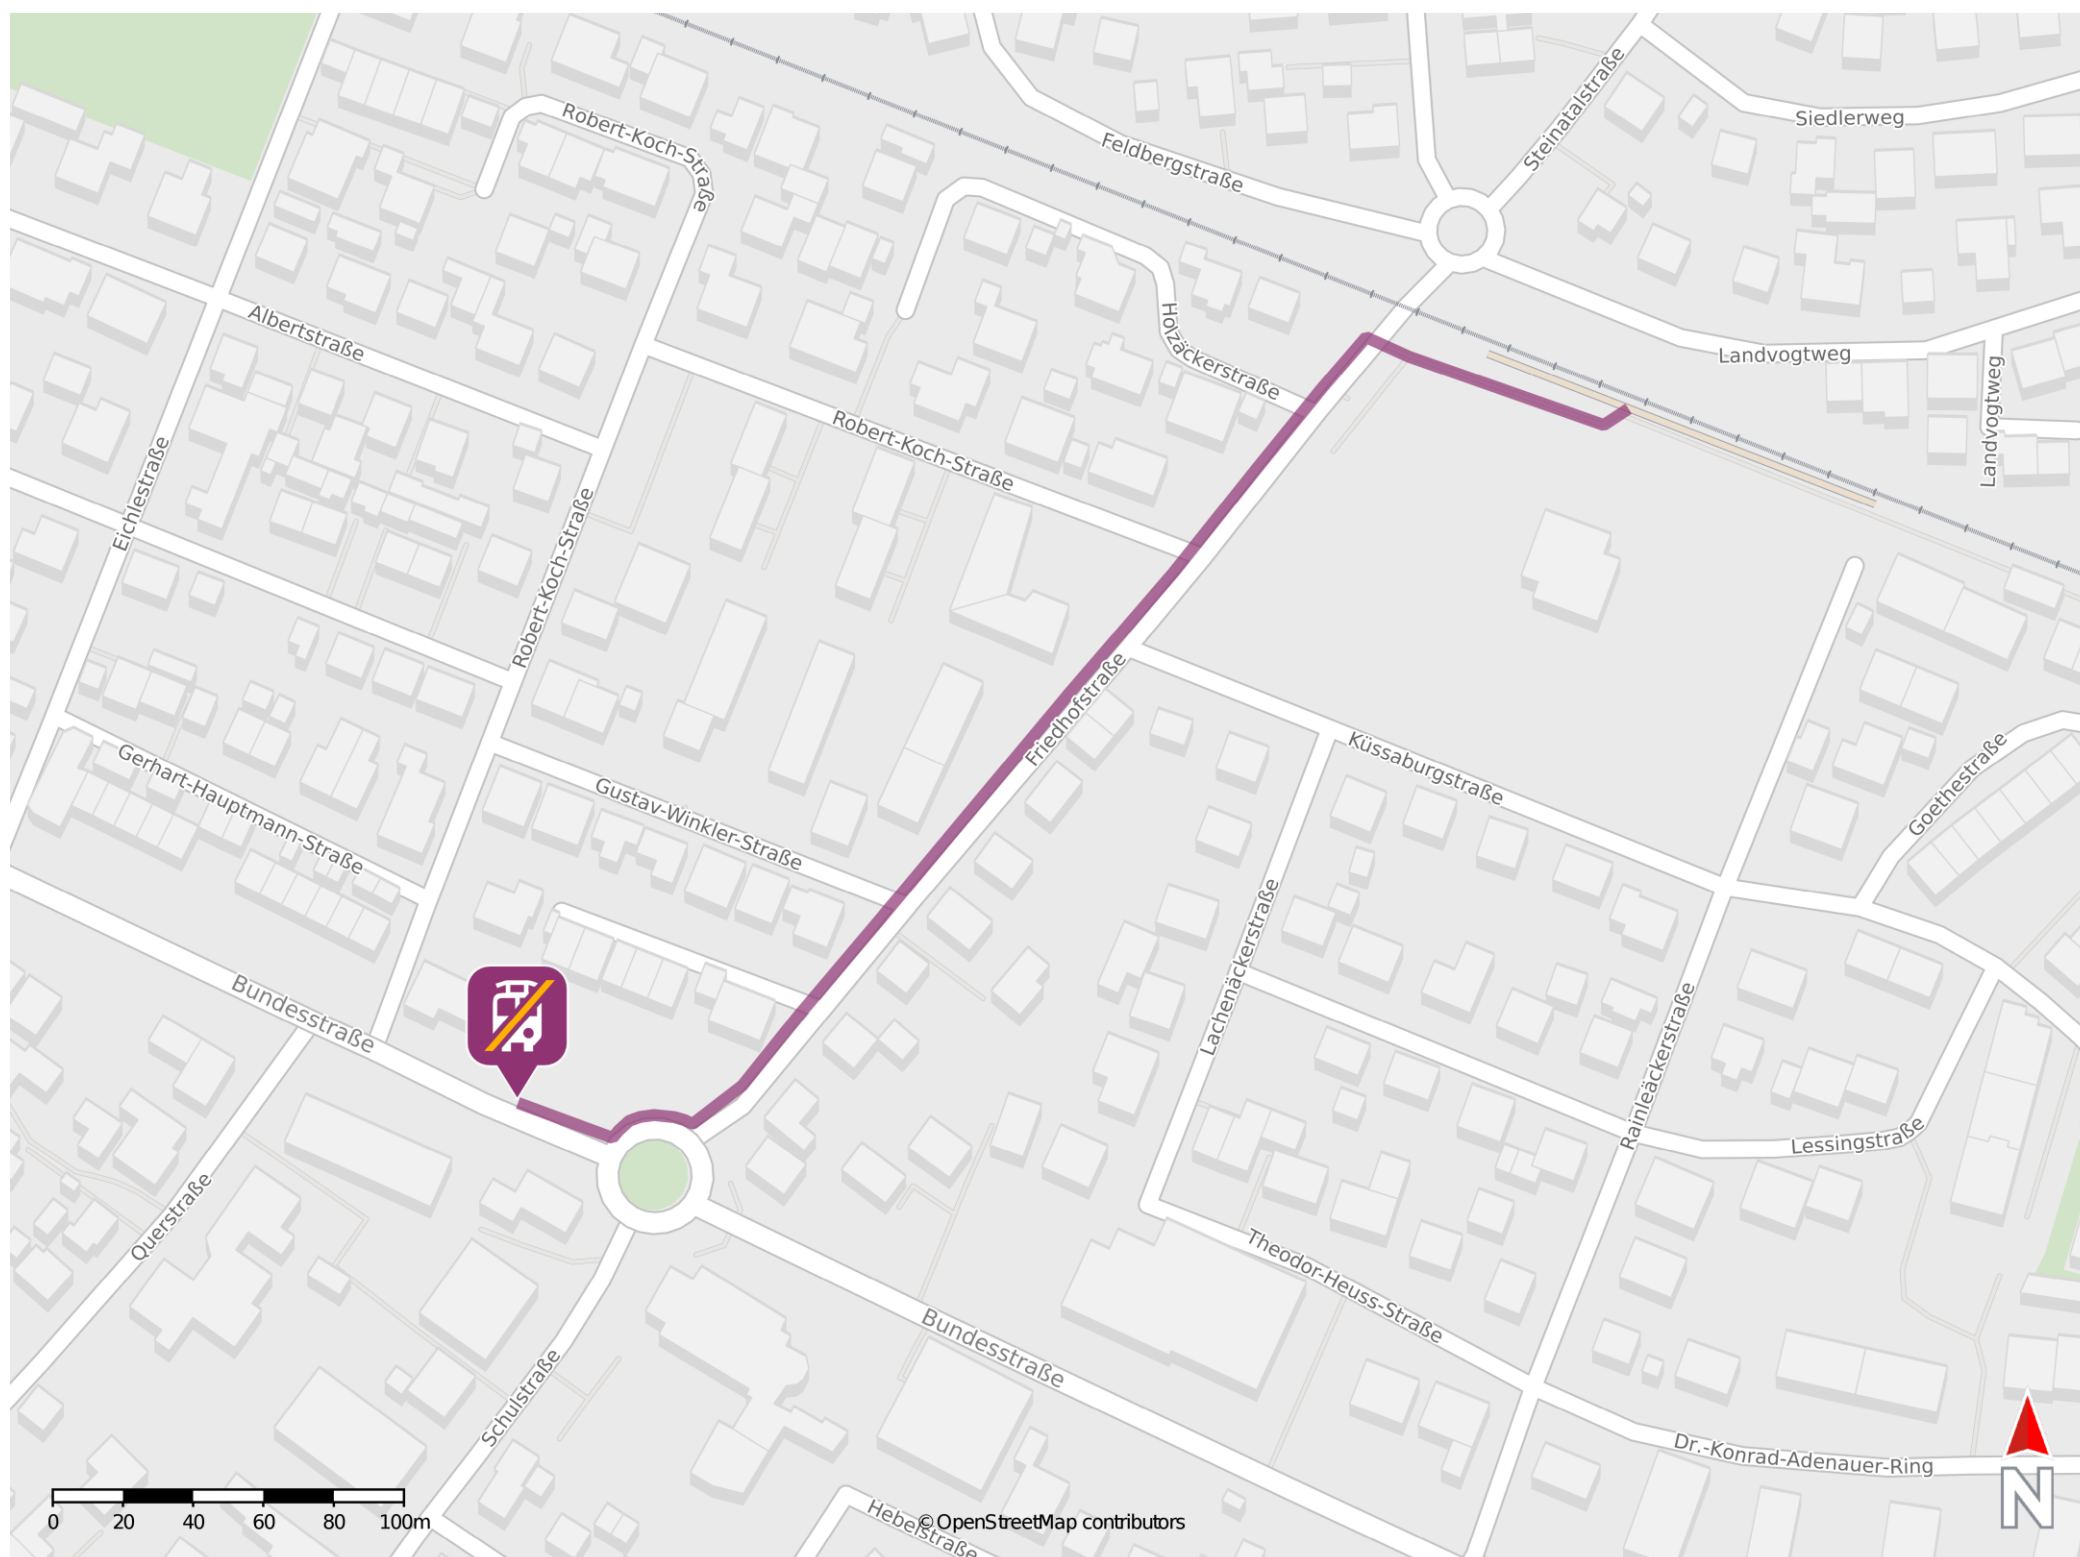

## Lauchringen West

### Wegbeschreibung Schienenersatzverkehr \*

Verlassen Sie den Bahnsteig und begeben Sie sich an die Friedhofstraße. Biegen Sie nach links in diese ein und folgen Sie dieser bis zum Kreisverkehr. Biegen Sie rechts in die Bundesstraße ein und folgen Sie dieser wenige Meter bis zur Ersatzhaltestelle an der Haltestelle Lauchringen Kirche.

\* Fahrradmitnahme im Schienenersatzverkehr nur begrenzt möglich.  
Im QR Code sind die Koordinaten der Ersatzhaltestelle hinterlegt.

— barrierefrei  
- nicht barrierefrei