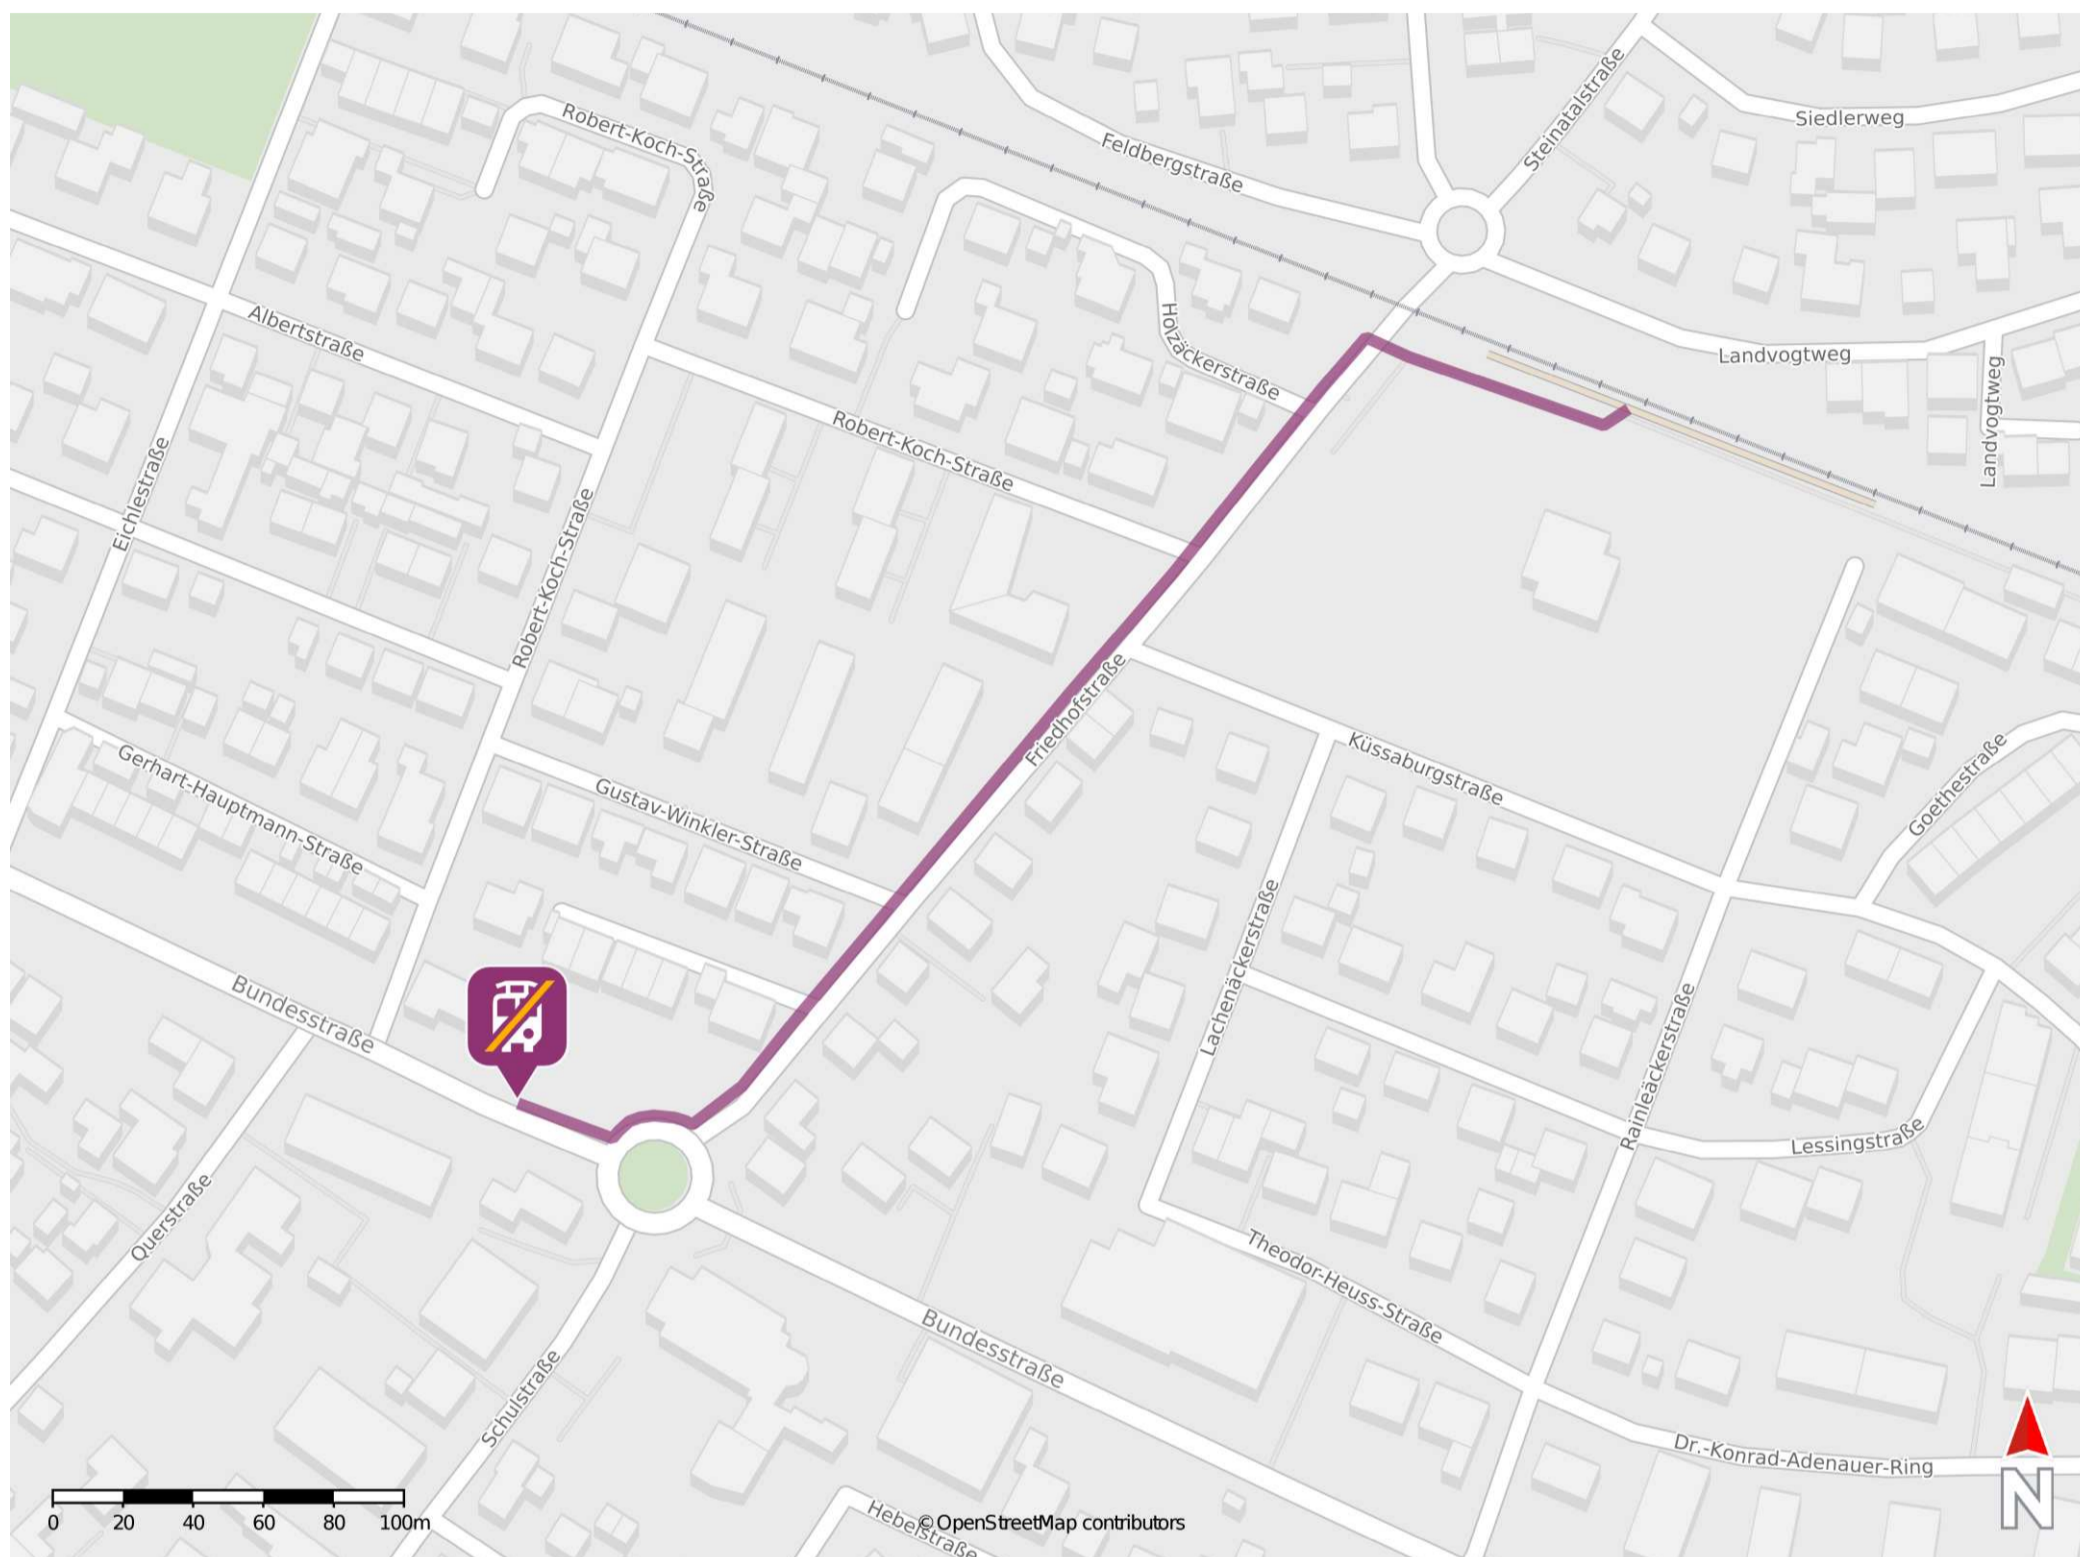

Lauchringen West

Wegbeschreibung Schienenersatzverkehr *

Verlassen Sie den Bahnsteig und begeben Sie sich an die Friedhofstraße. Biegen Sie nach links in diese ein und folgen Sie dieser bis zum Kreisverkehr. Biegen Sie rechts in die Bundesstraße ein und folgen Sie dieser wenige Meter bis zur Ersatzhaltestelle an der Haltestelle Lauchringen Kirche.

* Fahrradmitnahme im Schienenersatzverkehr nur begrenzt möglich.
Im QR Code sind die Koordinaten der Ersatzhaltestelle hinterlegt.

— barrierefrei
— nicht barrierefrei