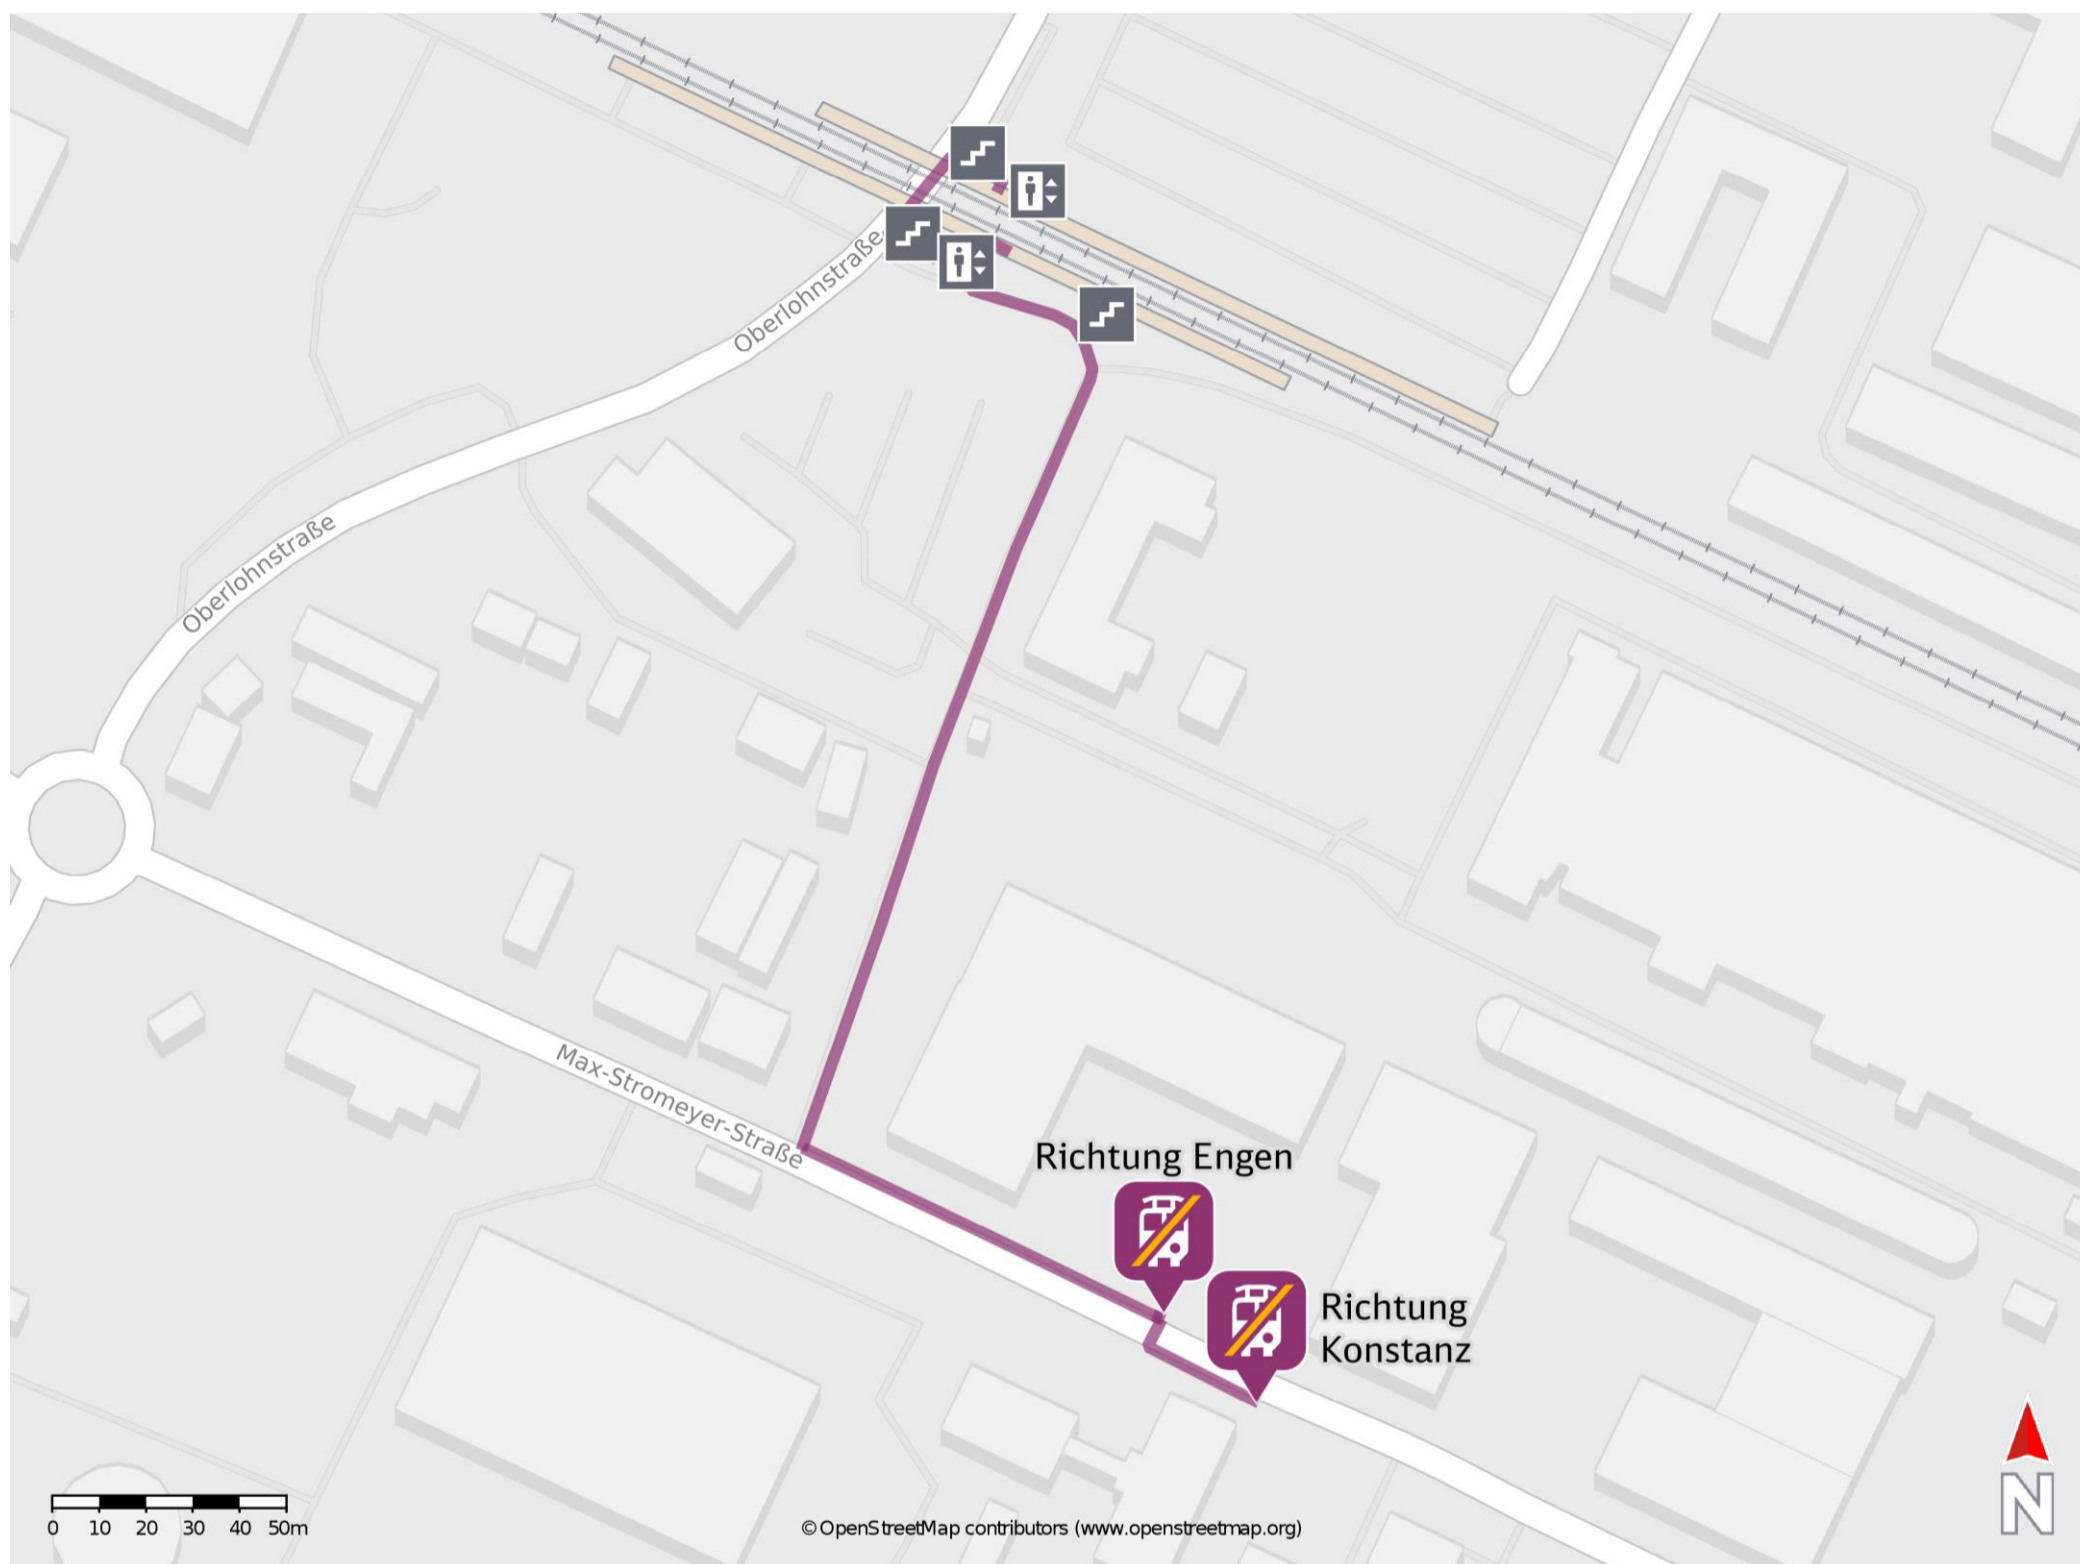

# Umgebungsplan

## Konstanz Fürstenberg

### Wegbeschreibung Schienenersatzverkehr \*

Verlassen Sie den Bahnsteig, ggf. über die Treppenanlage oder den Aufzug und begeben Sie sich an die Konrad-Zuse-Straße. Biegen Sie nach rechts ab und folgen Sie dem Straßenverlauf bis zur Kreuzung. Biegen Sie links in die Max-Stromeyer-Straße ab und folgen Sie dem Straßenverlauf bis zu den Ersatzhaltestellen.

Ersatzhaltestelle Richtung Engen

Ersatzhaltestelle Richtung Konstanz

\*Fahrradmitnahme im Schienenersatzverkehr nur begrenzt, teilweise gar nicht möglich. Bitte informieren Sie sich bei dem von Ihnen genutzten Eisenbahnverkehrsunternehmen. Im QR Code sind die Koordinaten der Ersatzhaltestelle hinterlegt.