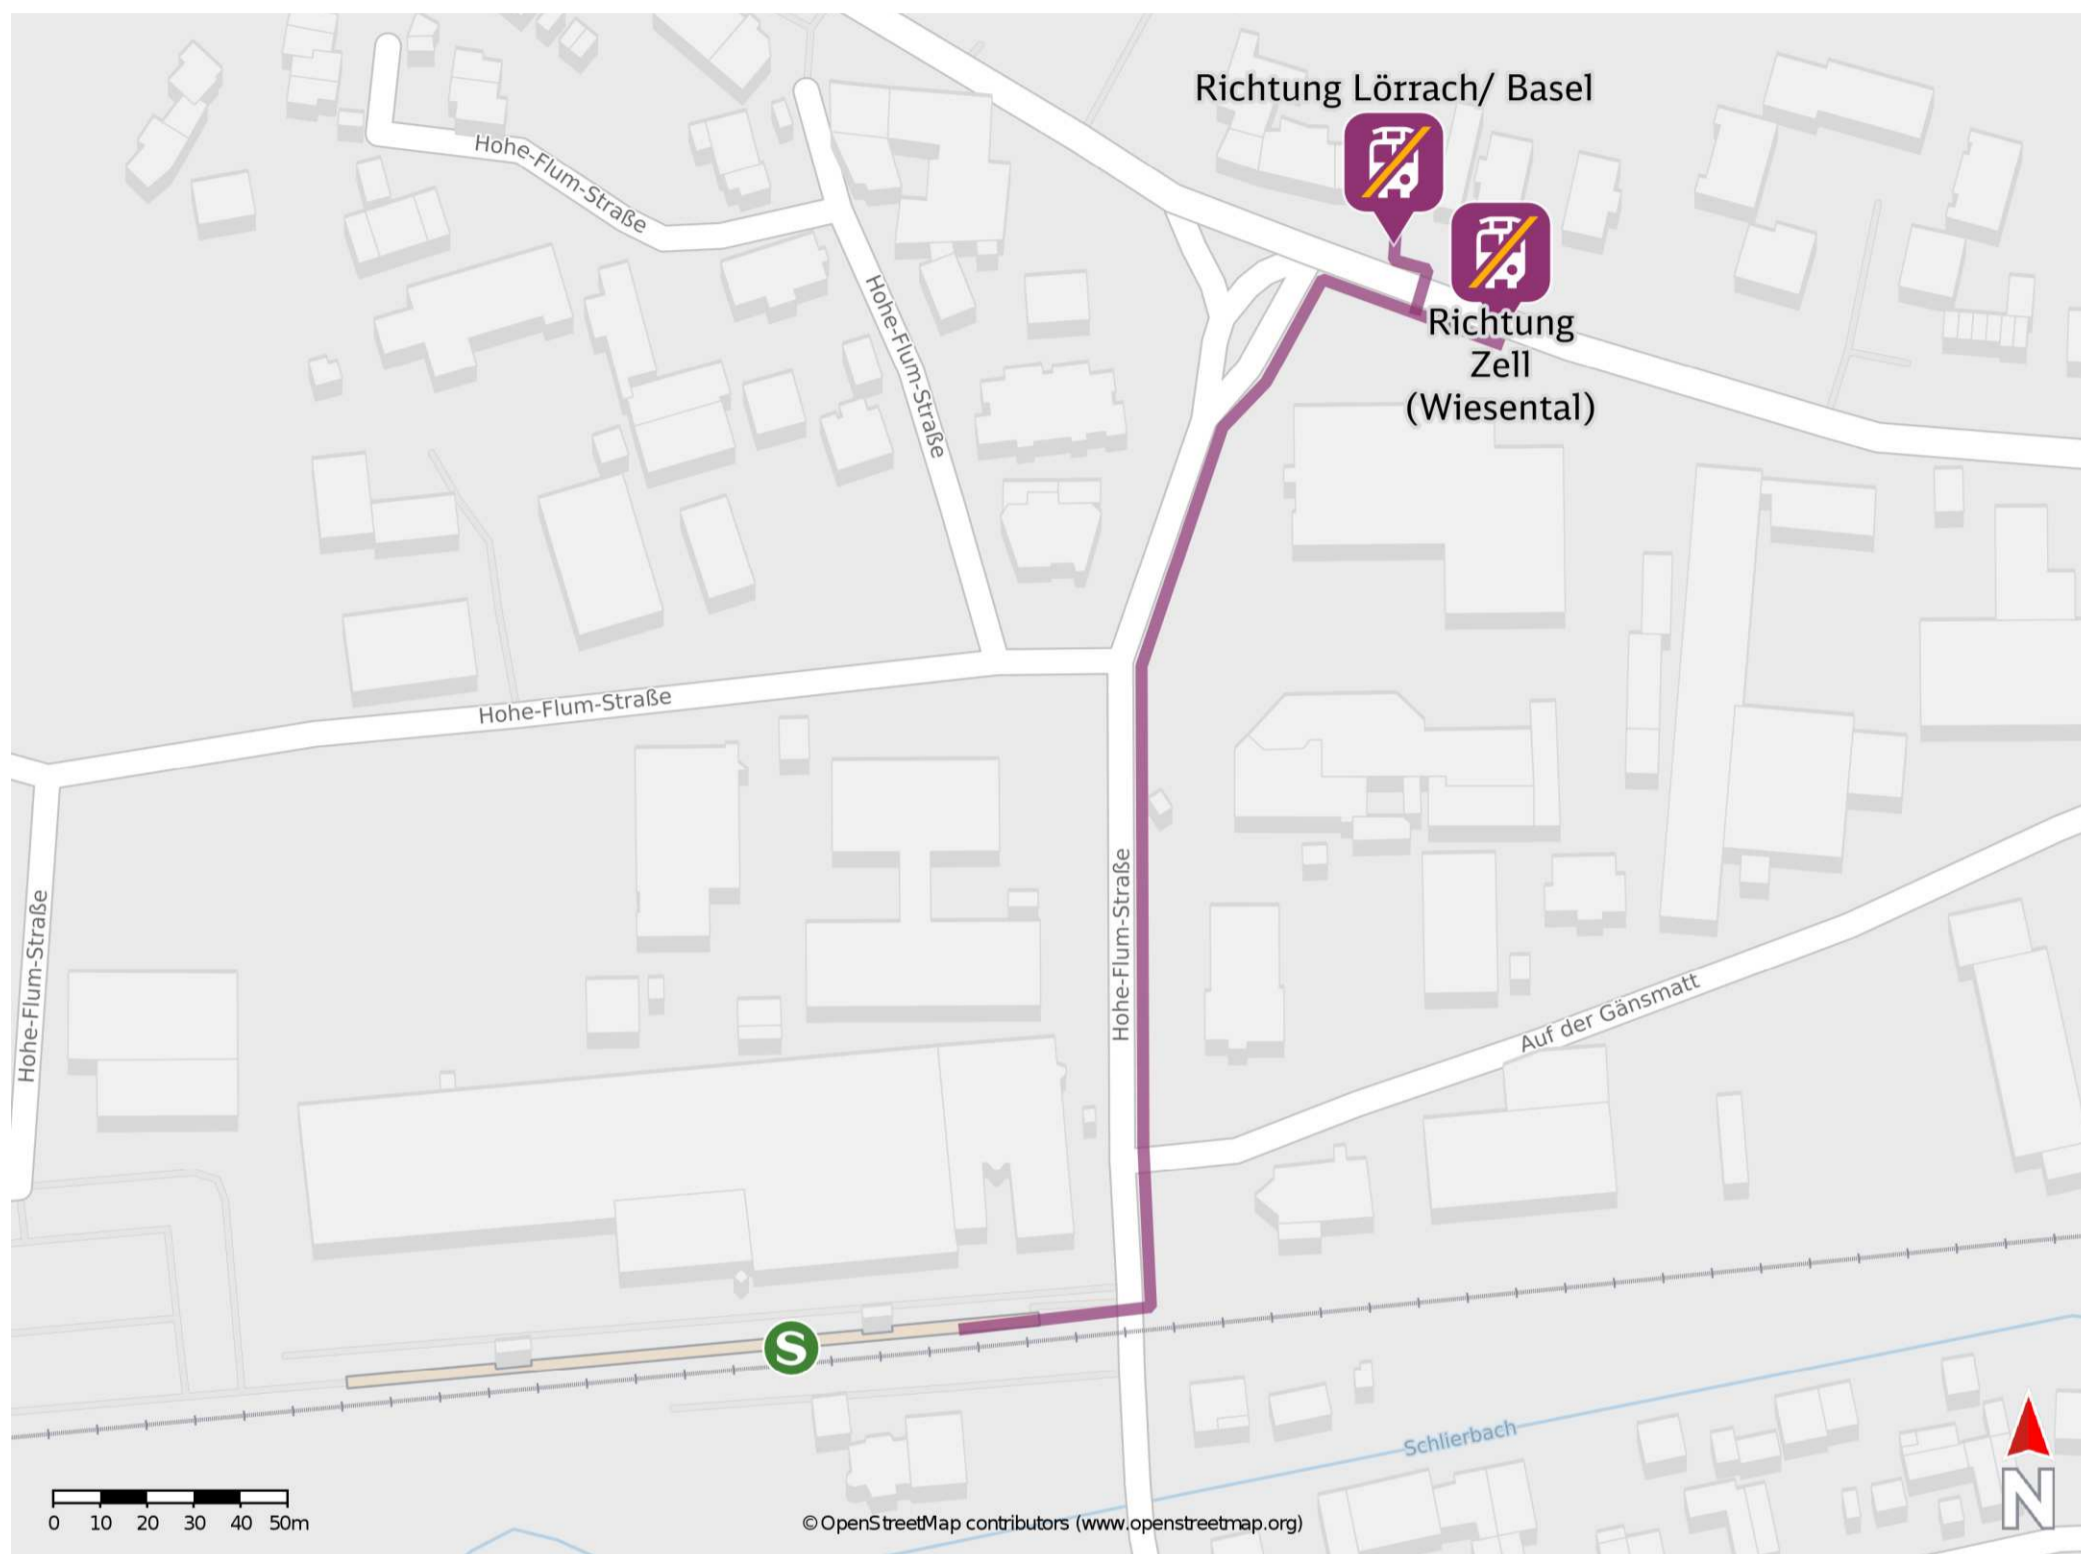

## Schopfheim West

### Wegbeschreibung Schienenersatzverkehr \*

Verlassen Sie den Bahnsteig und begeben Sie sich an die Hohe-Flum-Straße. Biegen Sie nach links ab und folgen Sie dem Straßenverlauf ca. 240 m bis zur Straße Gündenhausen. Biegen Sie nach rechts ab und folgen Sie der Straße bis zur jeweiligen Ersatzhaltestelle. Die Ersatzhaltestelle befindet sich an der Bushaltestelle Gündenhausen.

Ersatzhaltestelle Richtung Zell (Wiesental)

Ersatzhaltestelle Richtung Lörrach/ Basel

\* Keine Fahrradmitnahme im Schienenersatzverkehr.  
Im QR Code sind die Koordinaten der Ersatzhaltestelle hinterlegt.