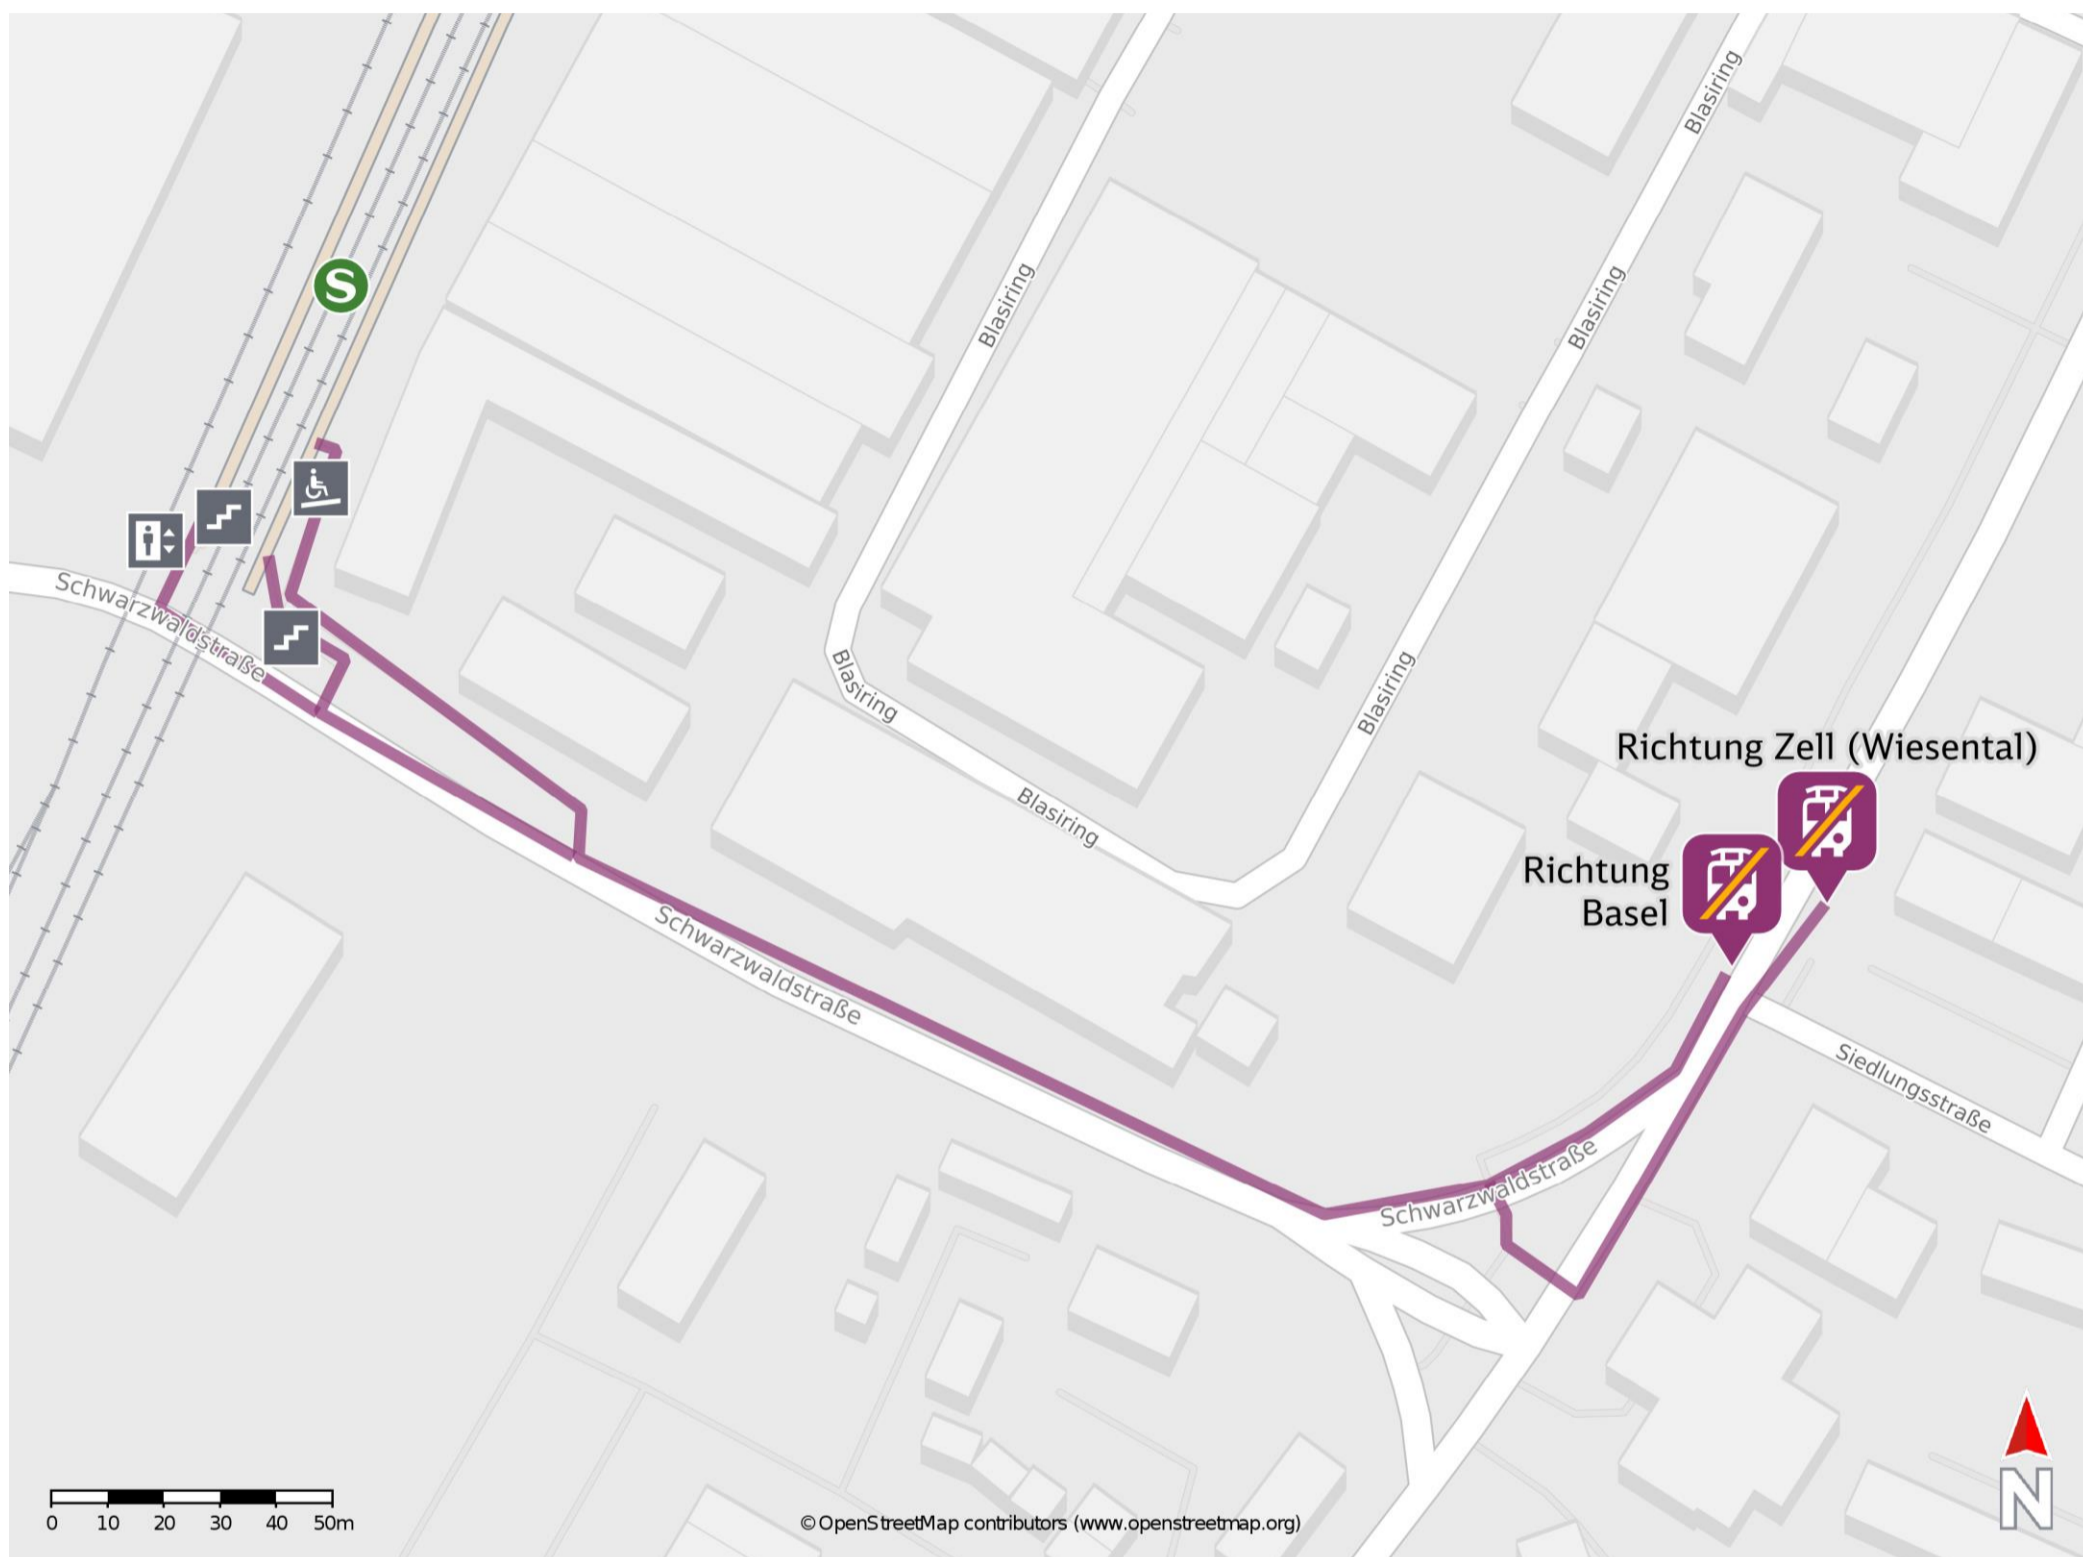

## Lörrach Schwarzwaldstraße

### Wegbeschreibung Schienenersatzverkehr \*

Verlassen Sie den Bahnsteig ggf. über die Treppenanlage und den Aufzug und begeben Sie sich an die Schwarzwaldstraße. Orientieren Sie sich links und folgen Sie dem Straßenverlauf der Schwarzwaldstraße. Biegen Sie an der Kreuzung Brombacher Straße nach links ab und folgen Sie der Brombacher Straße bis zur jeweiligen Ersatzhaltestelle. Die Ersatzhaltestellen befinden sich an der Bushaltestelle Homburgsiedlung.

Ersatzhaltestelle Richtung Zell (Wiesental)

Ersatzhaltestelle Richtung Basel

\* Keine Fahrradmitnahme im Schienenersatzverkehr.  
Im QR Code sind die Koordinaten der Ersatzhaltestelle hinterlegt.

— barrierefrei  
— nicht barrierefrei