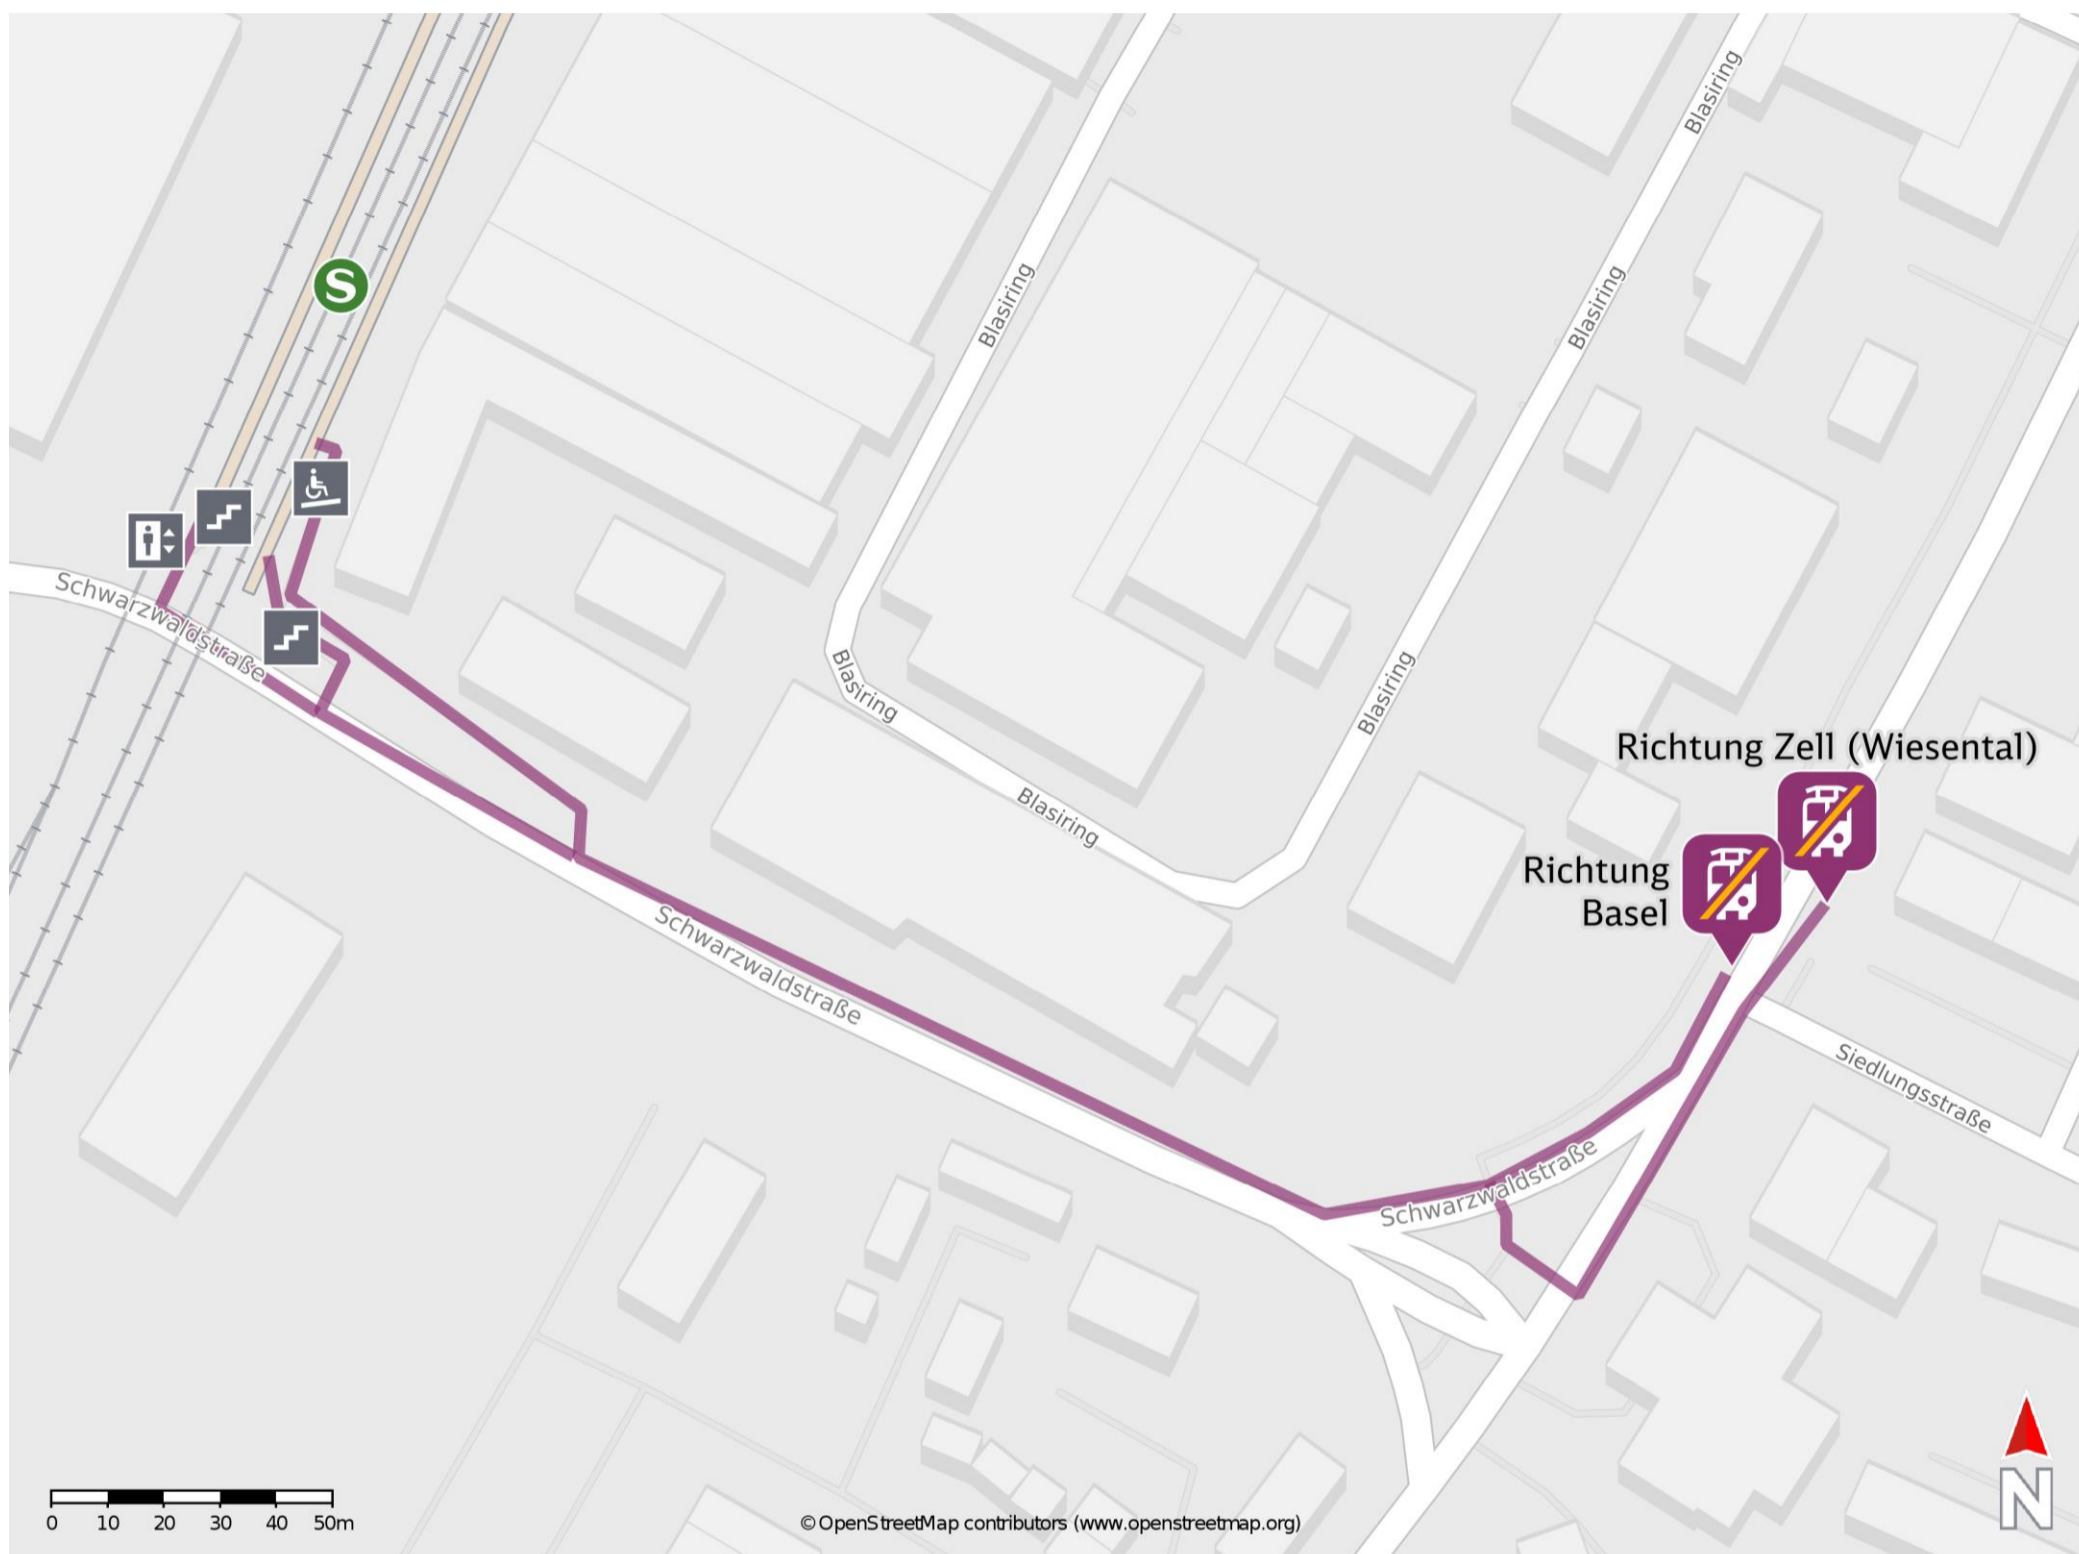

## Lörrach Schwarzwaldstraße

### Wegbeschreibung Schienenersatzverkehr \*

Verlassen Sie den Bahnsteig ggf. über die Treppenanlage und den Aufzug und begeben Sie sich an die Schwarzwaldstraße. Orientieren Sie sich links und folgen Sie dem Straßenverlauf der Schwarzwaldstraße. Biegen Sie an der Kreuzung Brombacher Straße nach links ab und folgen Sie der Brombacher Straße bis zur jeweiligen Ersatzhaltestelle. Die Ersatzhaltestellen befinden sich an der Bushaltestelle Homburgsiedlung.

Ersatzhaltestelle Richtung Zell (Wiesental)

Ersatzhaltestelle Richtung Basel

\* Keine Fahrradmitnahme im Schienenersatzverkehr.  
Im QR Code sind die Koordinaten der Ersatzhaltestelle hinterlegt.

— barrierefrei  
— nicht barrierefrei