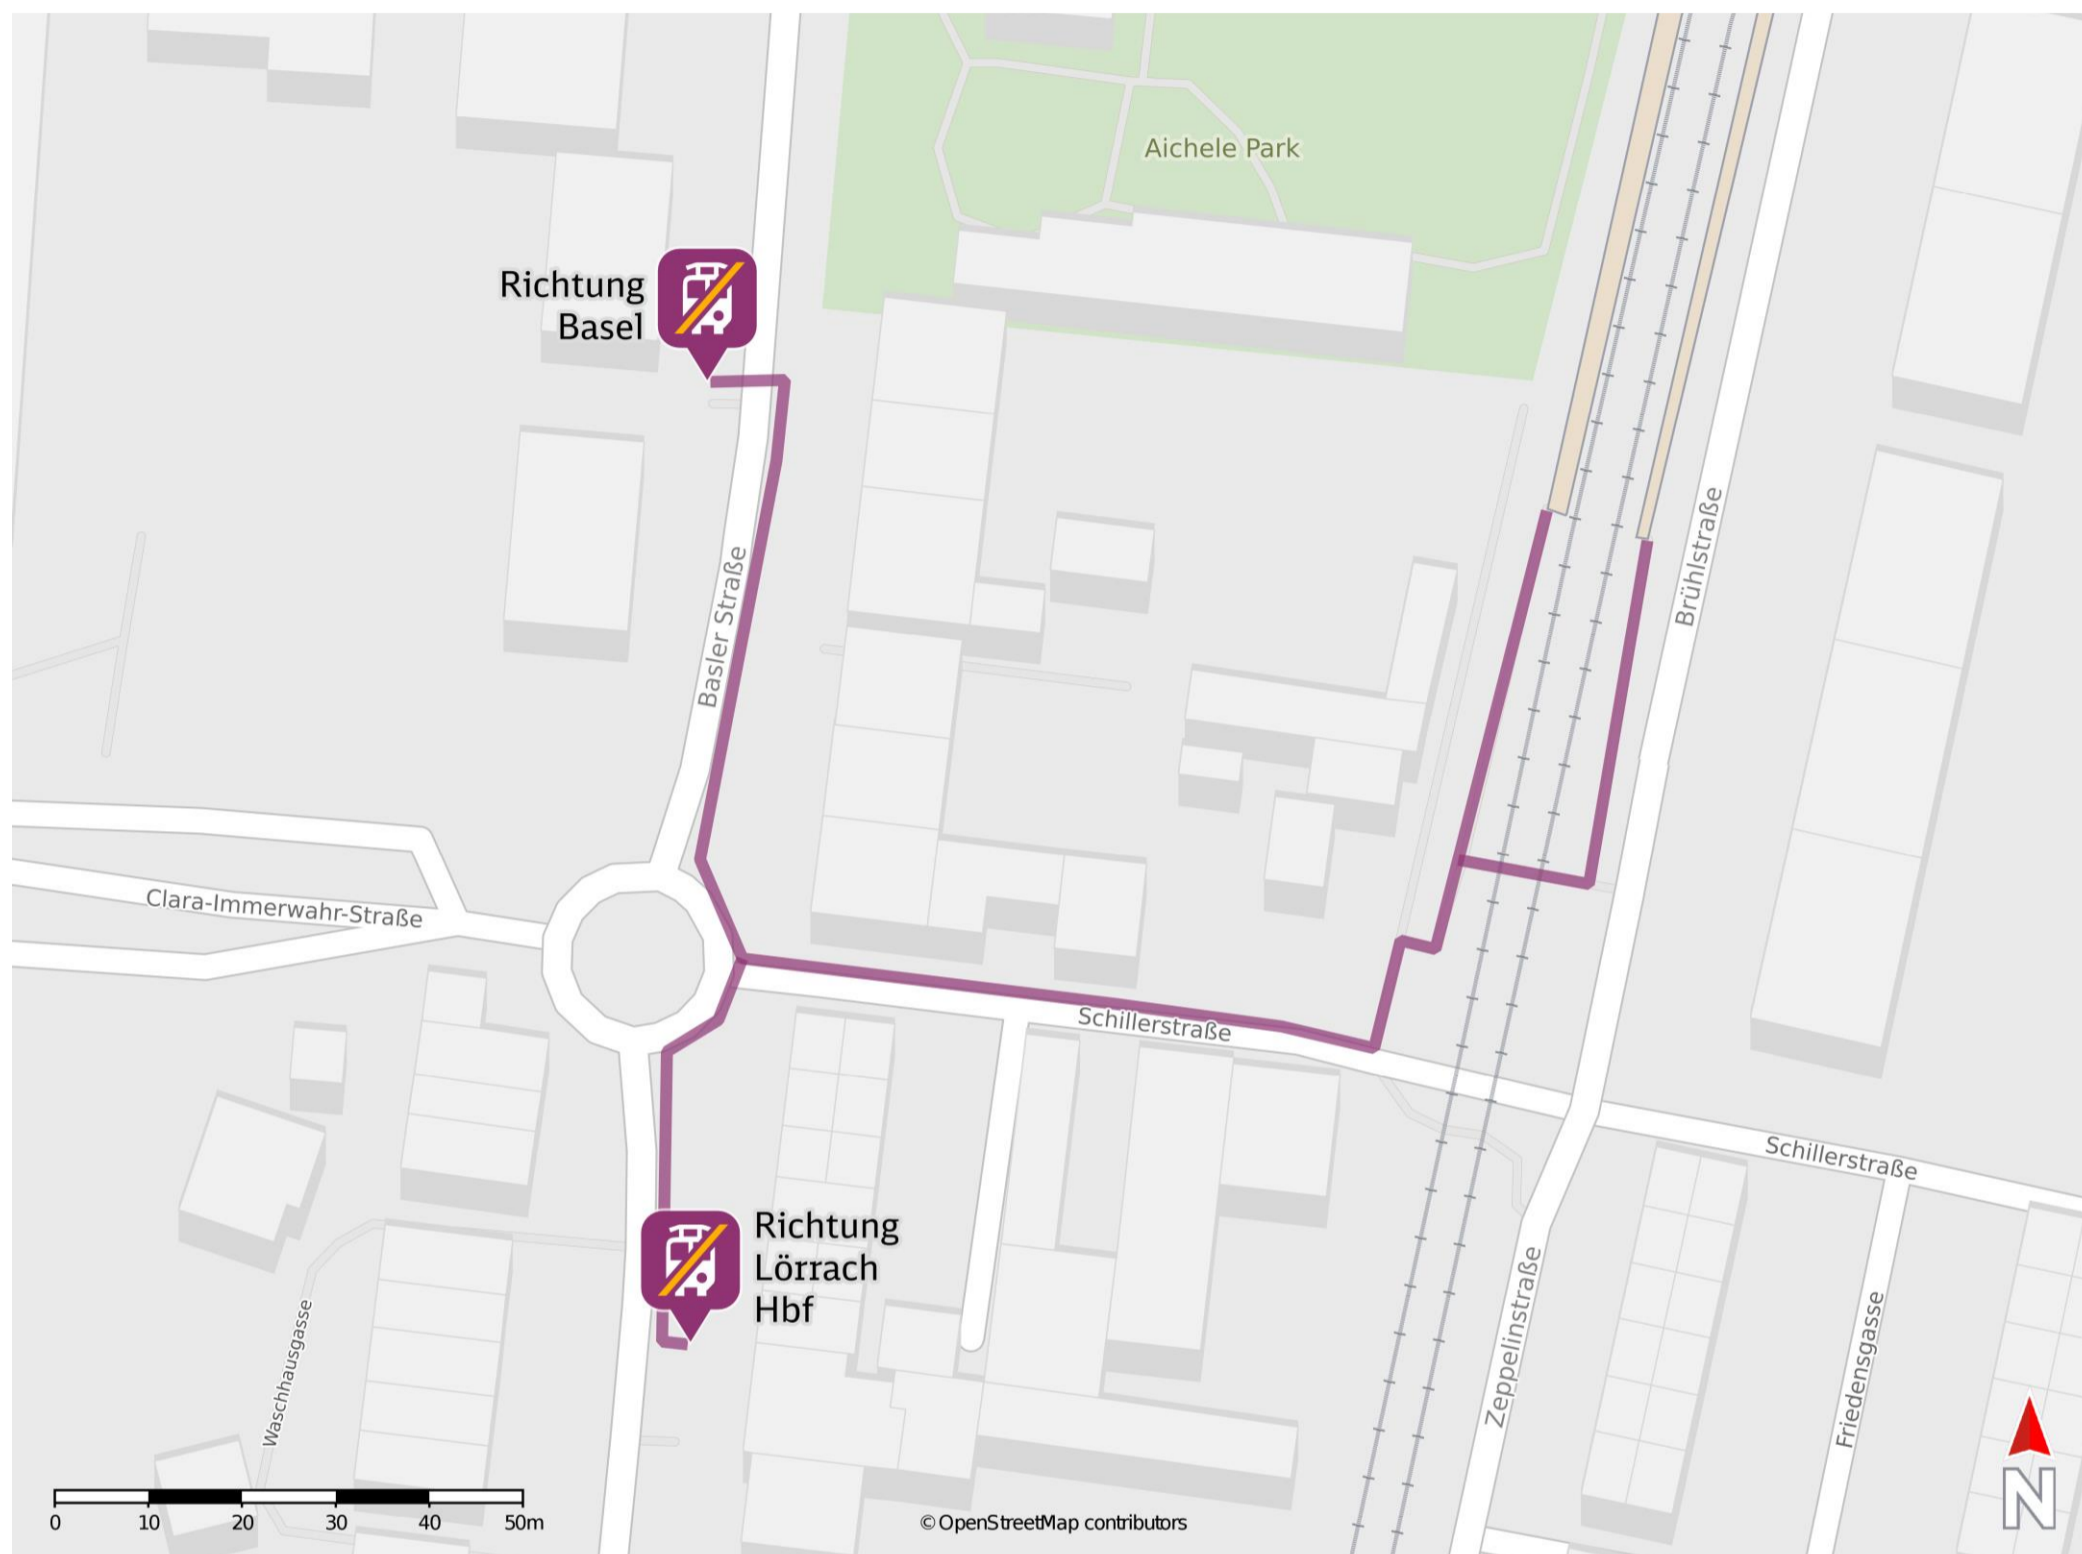

Lörrach Museum/Burghof

Ersatzhaltestelle Richtung Basel

Ersatzhaltestelle Richtung Lörrach Hbf

Wegbeschreibung Schienenersatzverkehr *

Verlassen Sie den Bahnsteig und begeben Sie sich an die Schillerstraße. Orientieren Sie sich rechts und folgen Sie der Schillerstraße bis zum Kreisverkehr. Um zur Ersatzhaltestelle in Richtung Basel zu gelangen, biegen Sie am Kreisverkehr rechts ab und folgen Sie der Basler Straße wenige Meter. Um zur Ersatzhaltestelle in Richtung Lörrach Hbf zu gelangen, biegen Sie am Kreisverkehr links ab und folgen der Straße wenige Meter. Die Ersatzhaltestellen befinden sich an den Haltestellen Schillerstraße.

* Fahrradmitnahme im Schienenersatzverkehr nur begrenzt möglich.
Im QR Code sind die Koordinaten der Ersatzhaltestelle hinterlegt.

— barrierefrei
— nicht barrierefrei