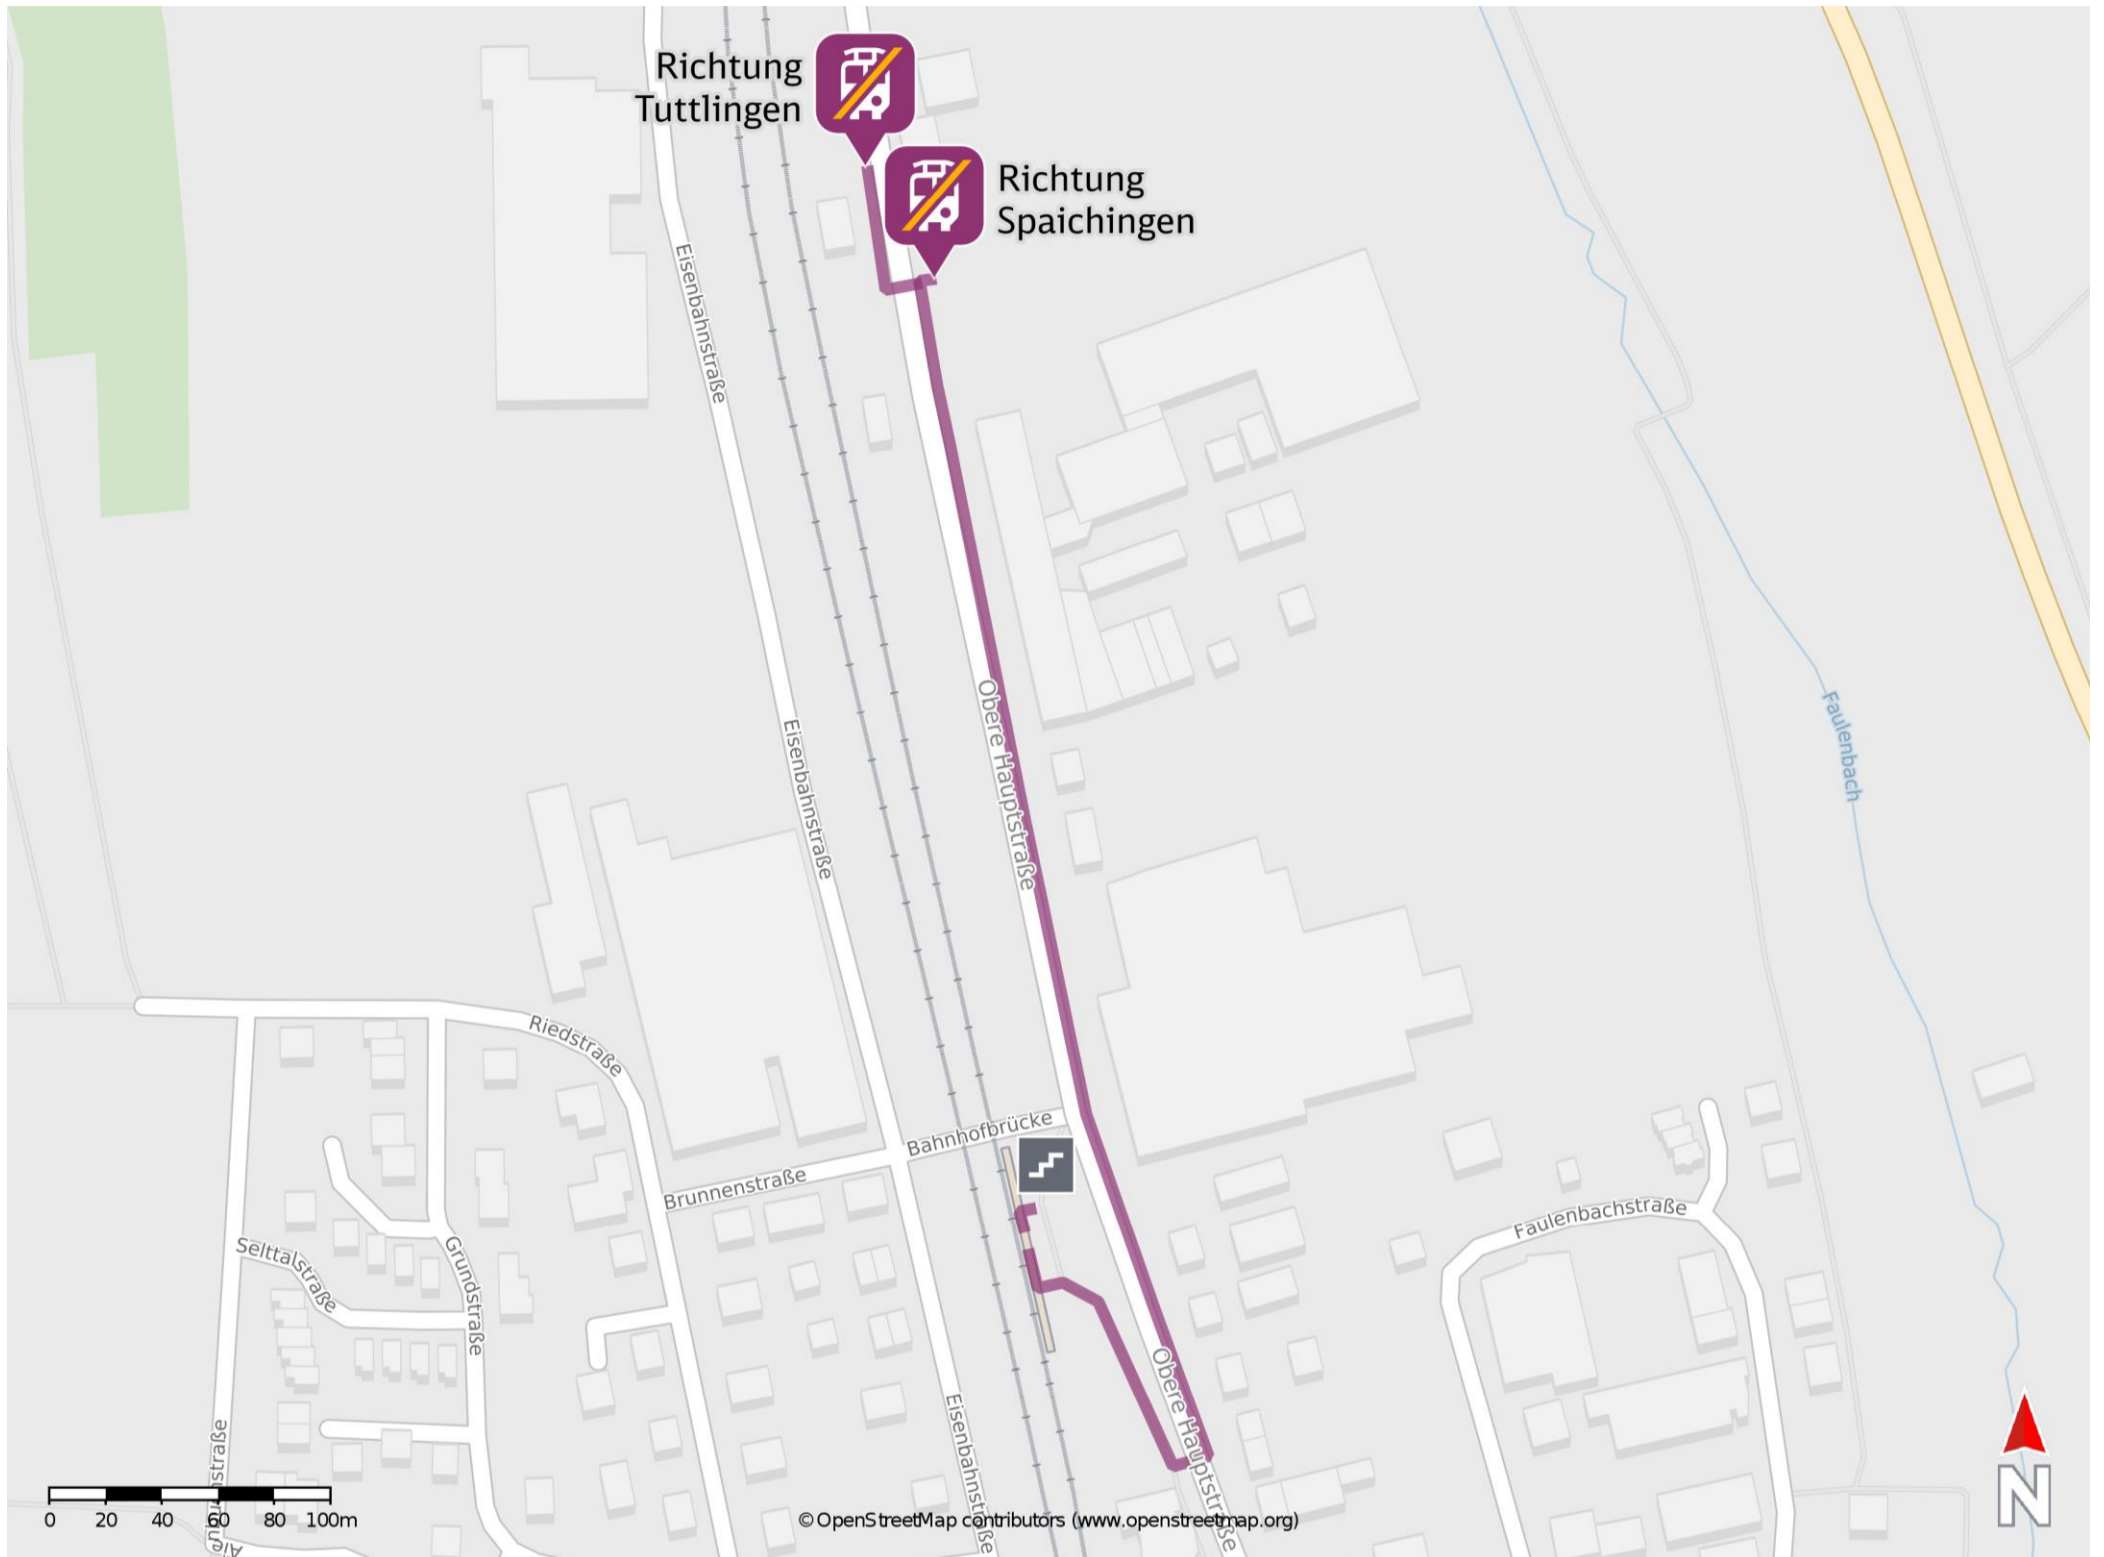

Umgebungsplan

Wurmlingen Nord

Wegbeschreibung Schienenersatzverkehr *

Verlassen Sie den Bahnsteig und begeben Sie sich an die Obere Hauptstraße. Halten Sie sich links und folgen Sie dem Straßenverlauf bis zur jeweiligen Ersatzhaltestelle. Die Ersatzhaltestelle befindet sich an der Bushaltestelle Wurmlingen Alter Bahnhof.

Ersatzhaltestelle Richtung Spaichingen

Ersatzhaltestelle Richtung Tuttlingen

*Fahrradmitnahme im Schienenersatzverkehr nur begrenzt, teilweise gar nicht möglich. Bitte informieren Sie sich bei dem von Ihnen genutzten Eisenbahnverkehrsunternehmen. Im QR Code sind die Koordinaten der Ersatzhaltestelle hinterlegt.

— barrierefrei
- - - nicht barrierefrei