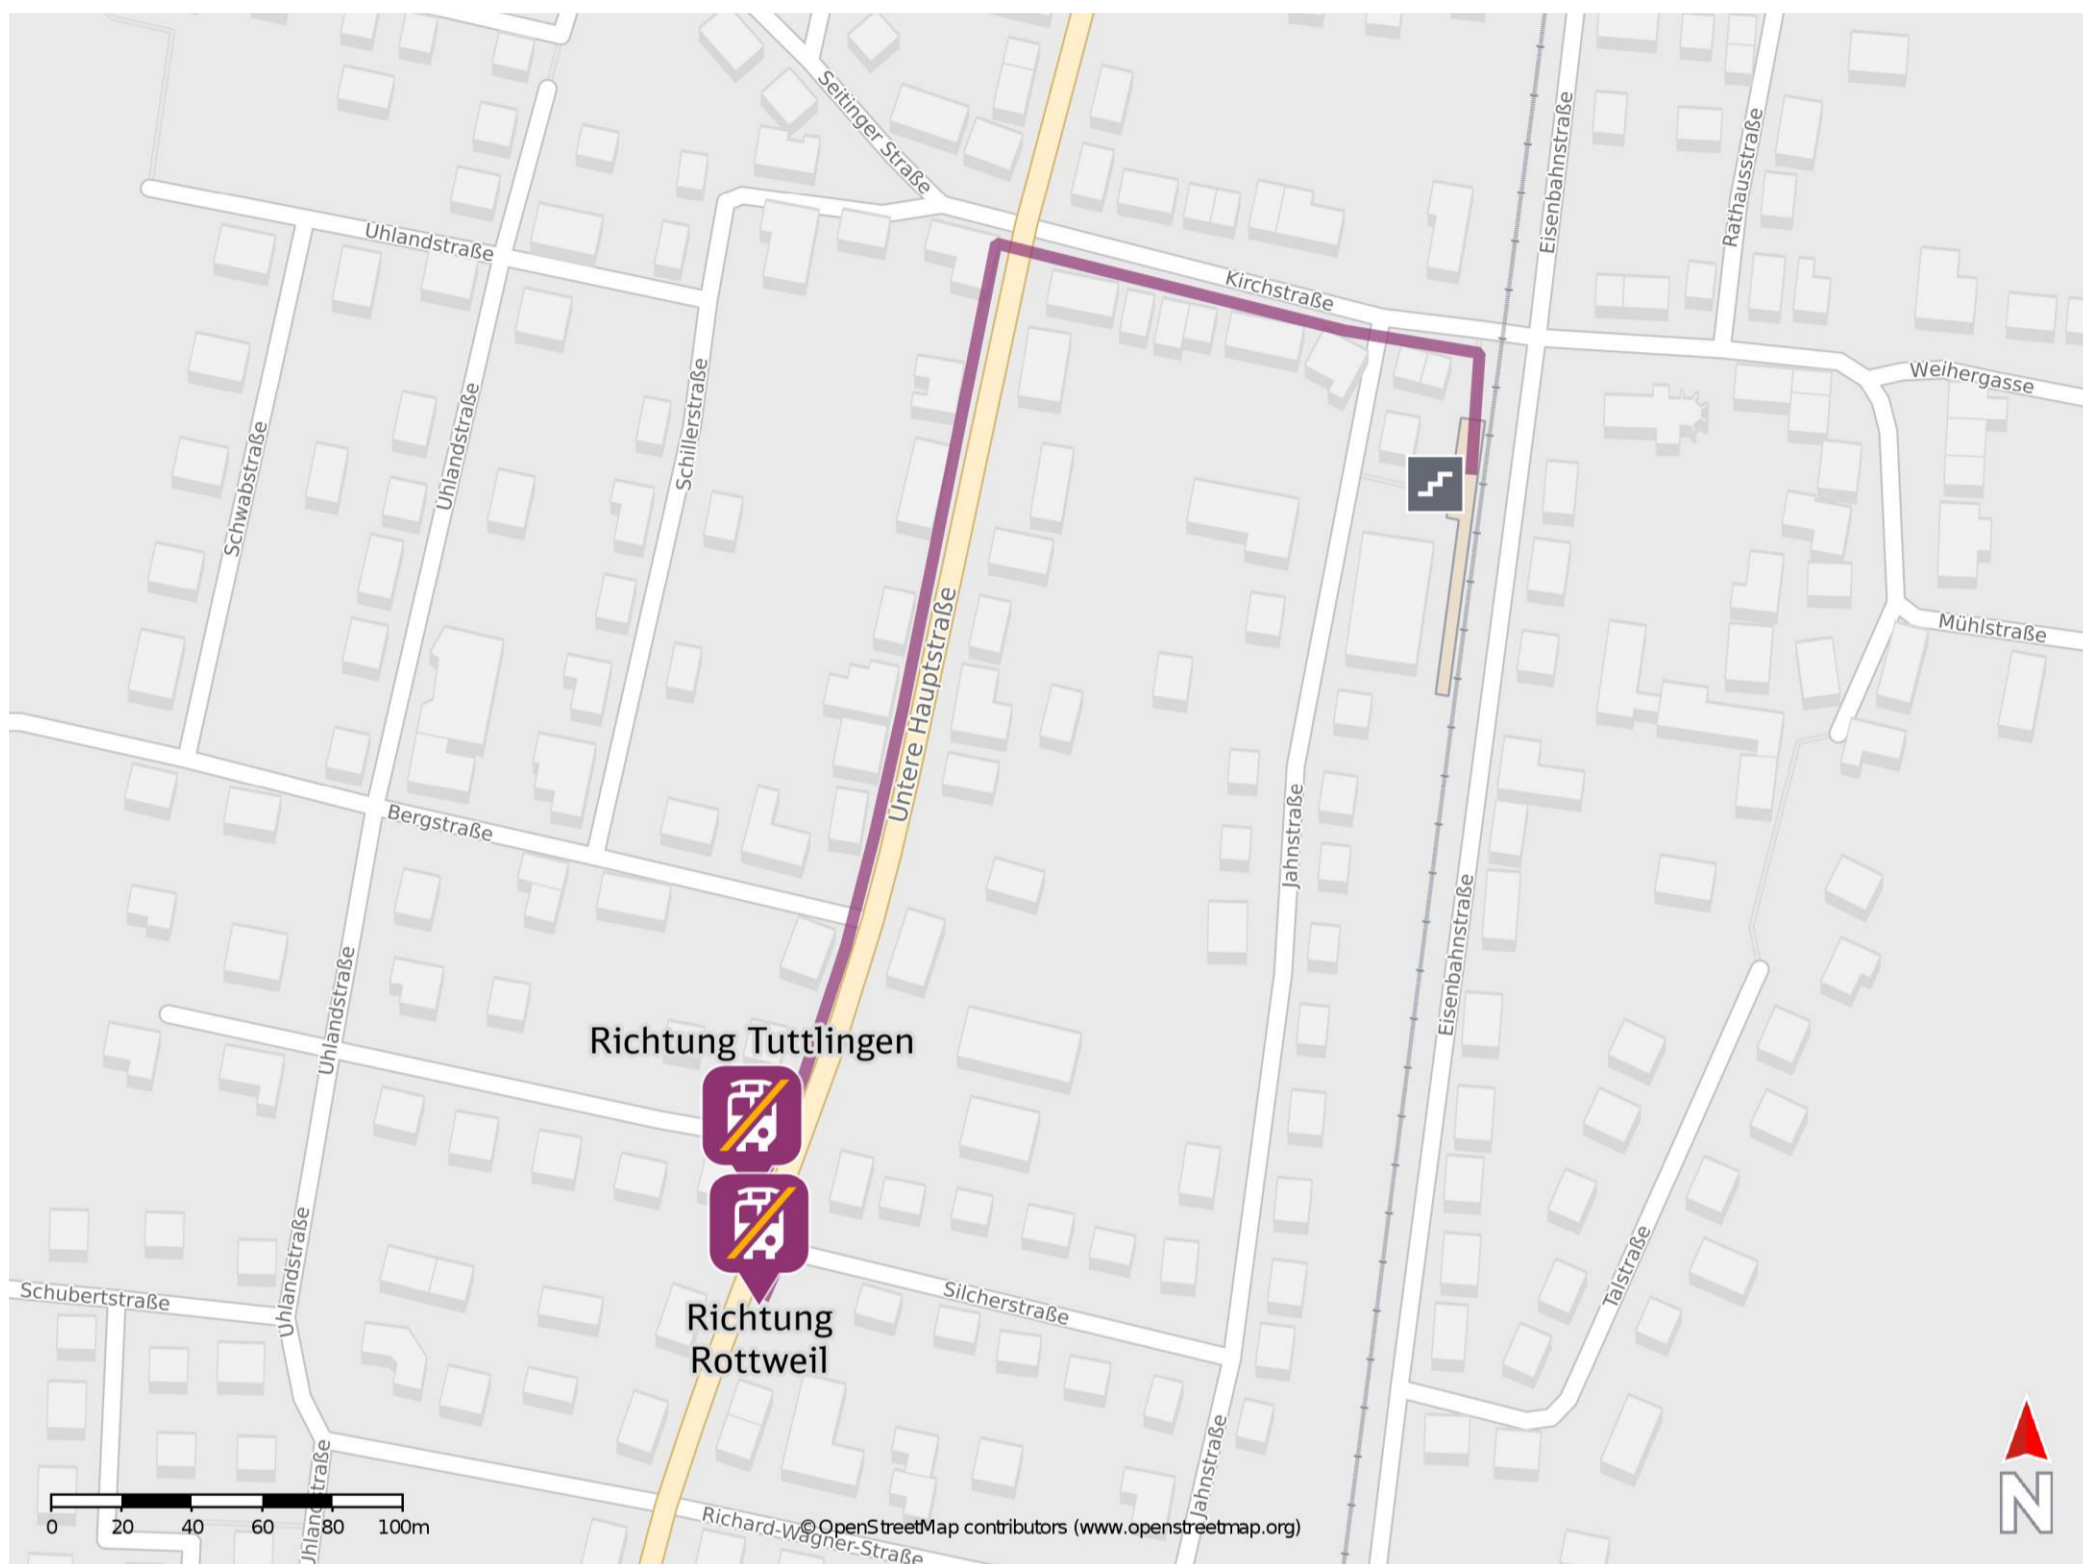

# Umgebungsplan

## Weilheim

### Wegbeschreibung Schienenersatzverkehr \*

Verlassen Sie den Bahnsteig und begeben Sie sich an die Kirchstraße. Halten Sie sich links und folgen Sie der Straße bis zur Unteren Hauptstraße. Biegen Sie nach links ab und folgen Sie dem Straßenverlauf ca. 300 m bis zur jeweiligen Ersatzhaltestelle. Die Ersatzhaltestelle befindet sich an der Haltestelle Untere Hauptstraße.