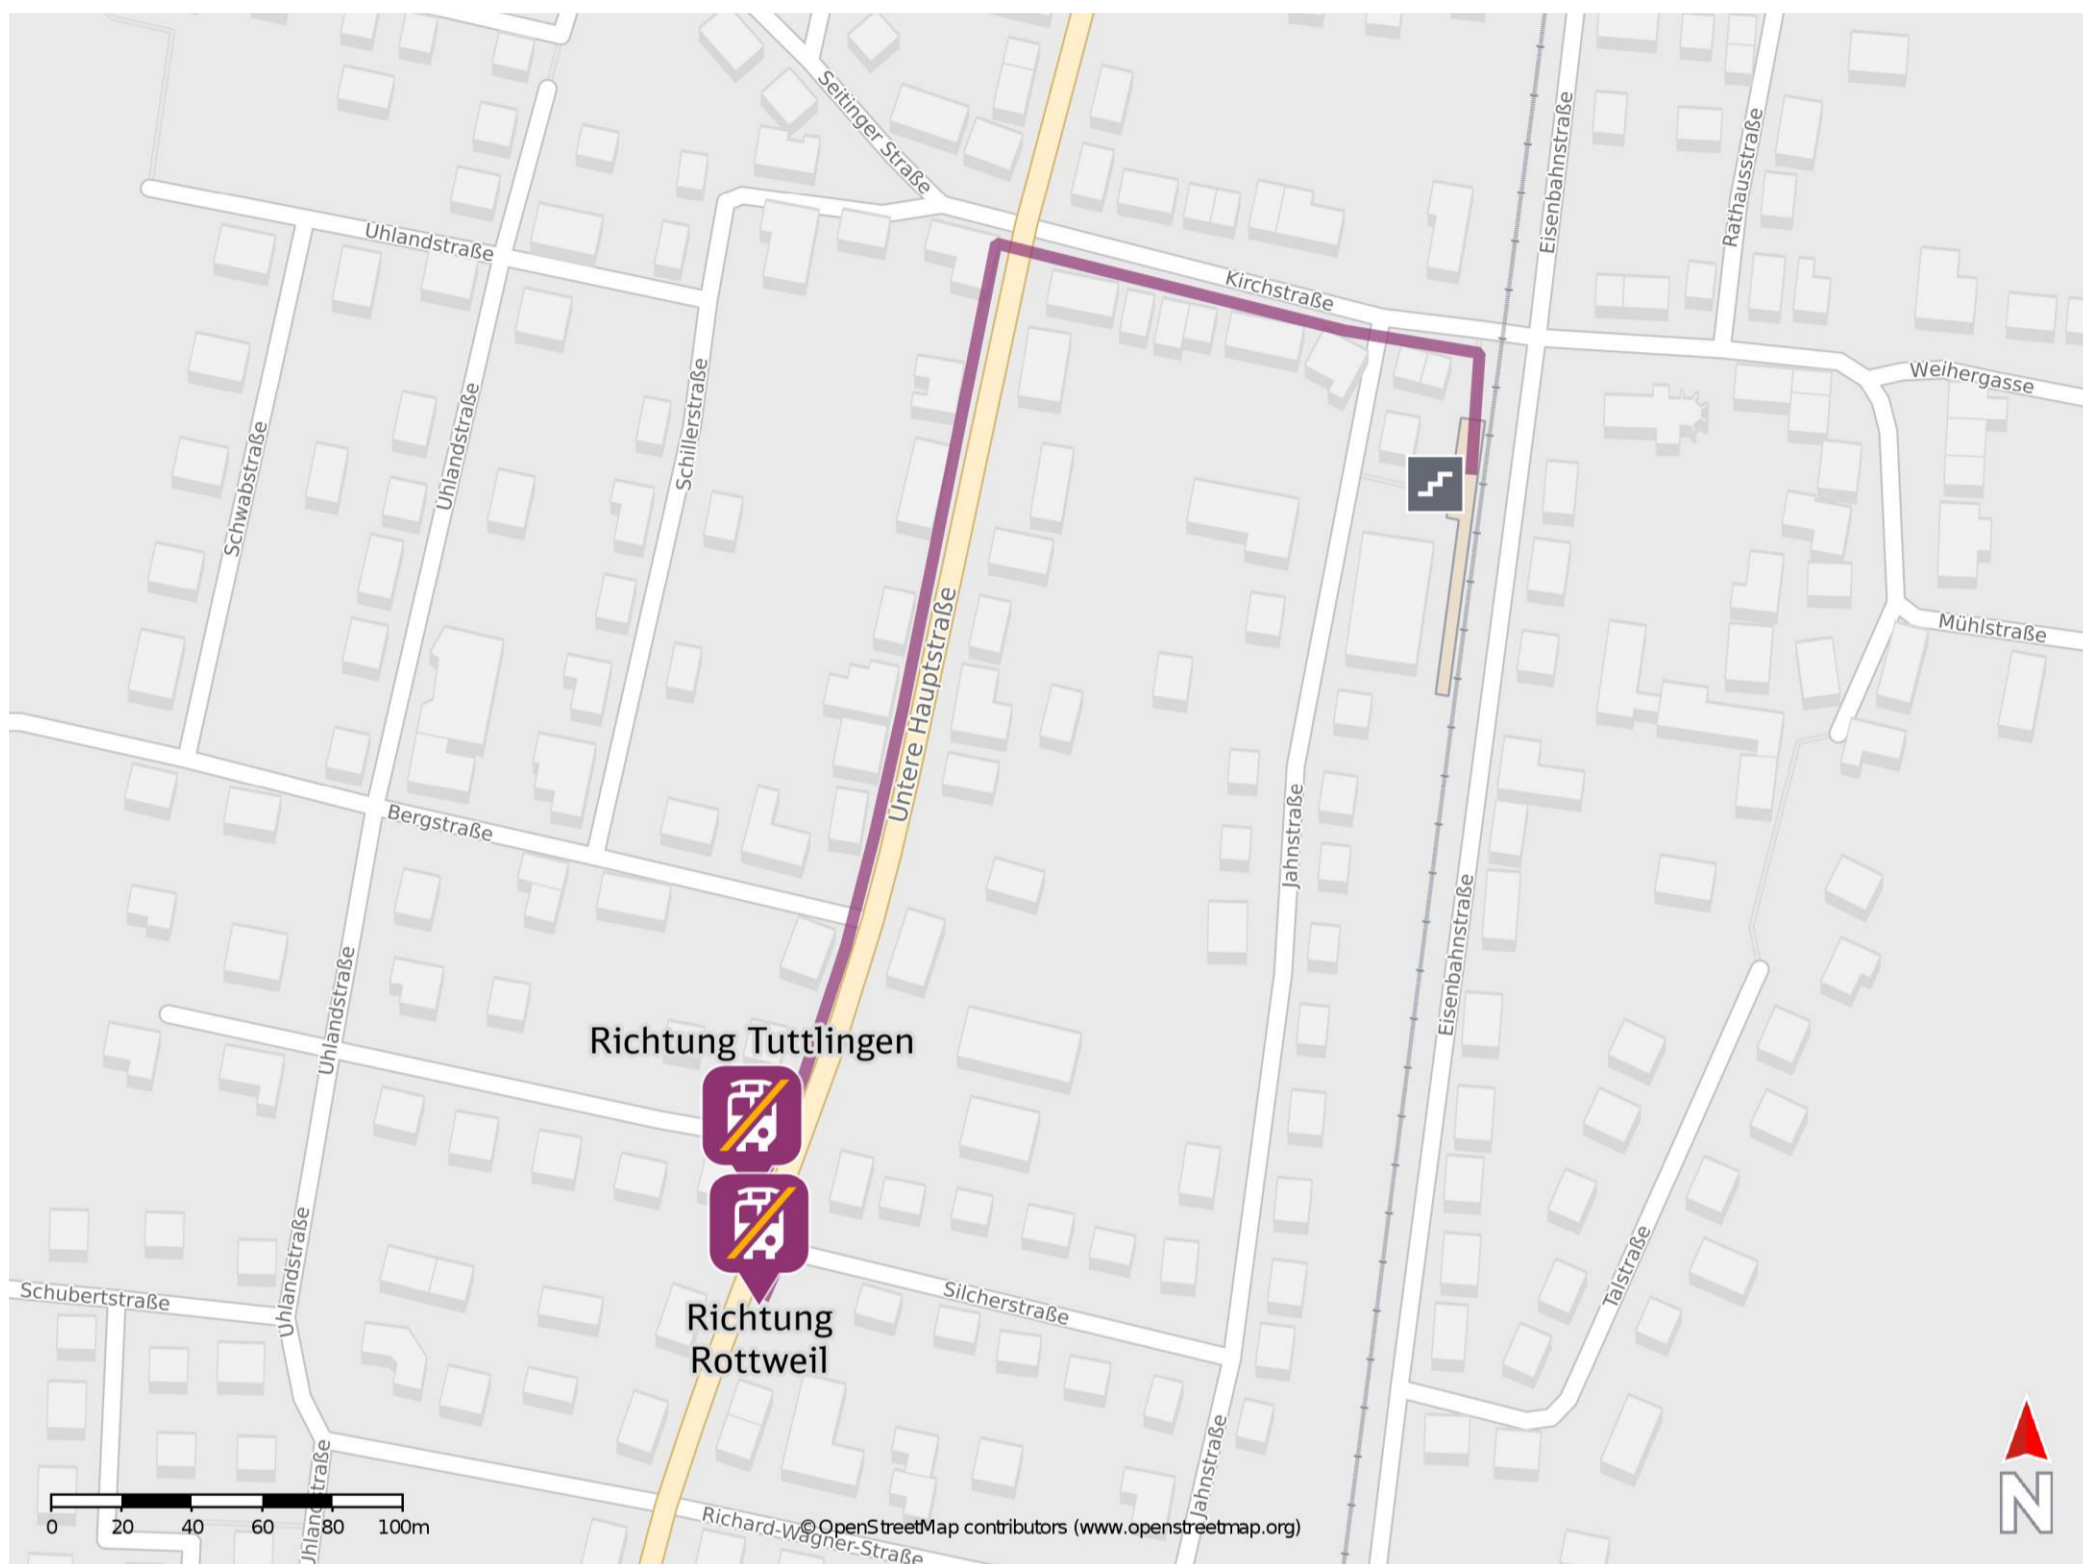

Umgebungsplan

Weilheim

Wegbeschreibung Schienenersatzverkehr *

Verlassen Sie den Bahnsteig und begeben Sie sich an die Kirchstraße. Halten Sie sich links und folgen Sie der Straße bis zur Unteren Hauptstraße. Biegen Sie nach links ab und folgen Sie dem Straßenverlauf ca. 300 m bis zur jeweiligen Ersatzhaltestelle. Die Ersatzhaltestelle befindet sich an der Haltestelle Untere Hauptstraße.

Ersatzhaltestelle Richtung Rottweil

Ersatzhaltestelle Richtung Tuttlingen

*Fahrradmitnahme im Schienenersatzverkehr nur begrenzt, teilweise gar nicht möglich. Bitte informieren Sie sich bei dem von Ihnen genutzten Eisenbahnverkehrsunternehmen. Im QR Code sind die Koordinaten der Ersatzhaltestelle hinterlegt.