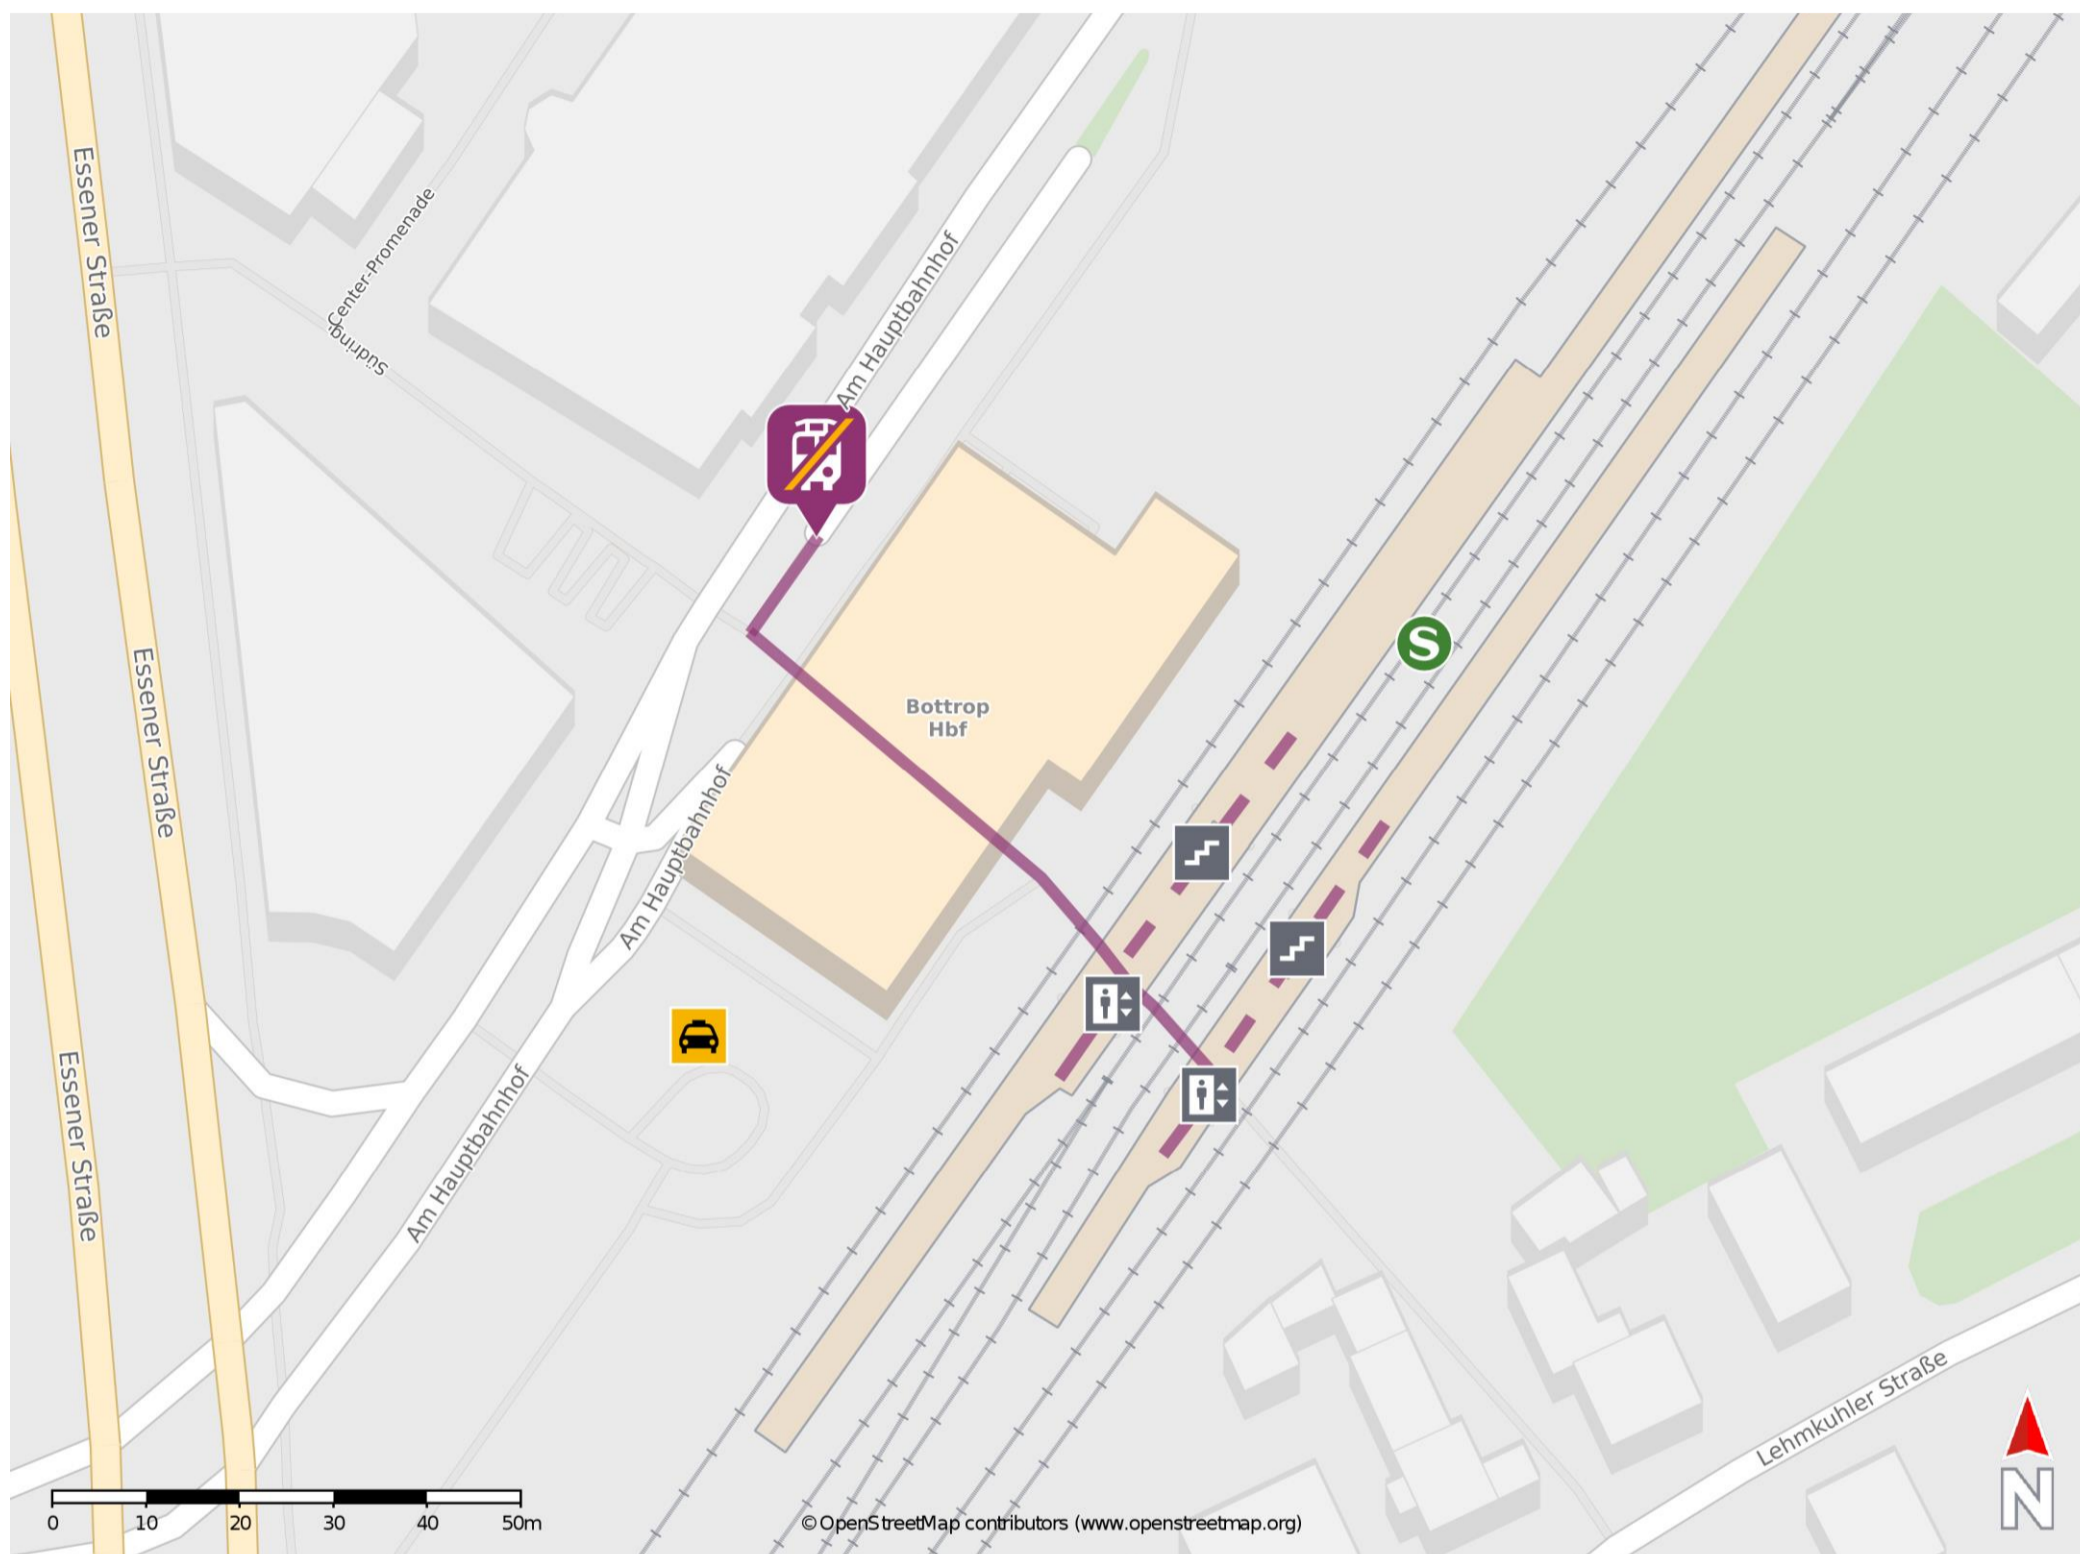

Bottrop Hbf

Wegbeschreibung Schienenersatzverkehr *

Verlassen Sie den Bahnsteig, ggf. über die Treppenanlage oder den Aufzug und begeben Sie sich an das Bahnhofsgebäude. Orientieren Sie sich nach rechts. Die Ersatzhaltestelle befindet sich an der Bushaltestelle Bahnhof.

* Fahrradmitnahme im Schienenersatzverkehr nur begrenzt möglich.
Im QR Code sind die Koordinaten der Ersatzhaltestelle hinterlegt.

— barrierefrei
- nicht barrierefrei