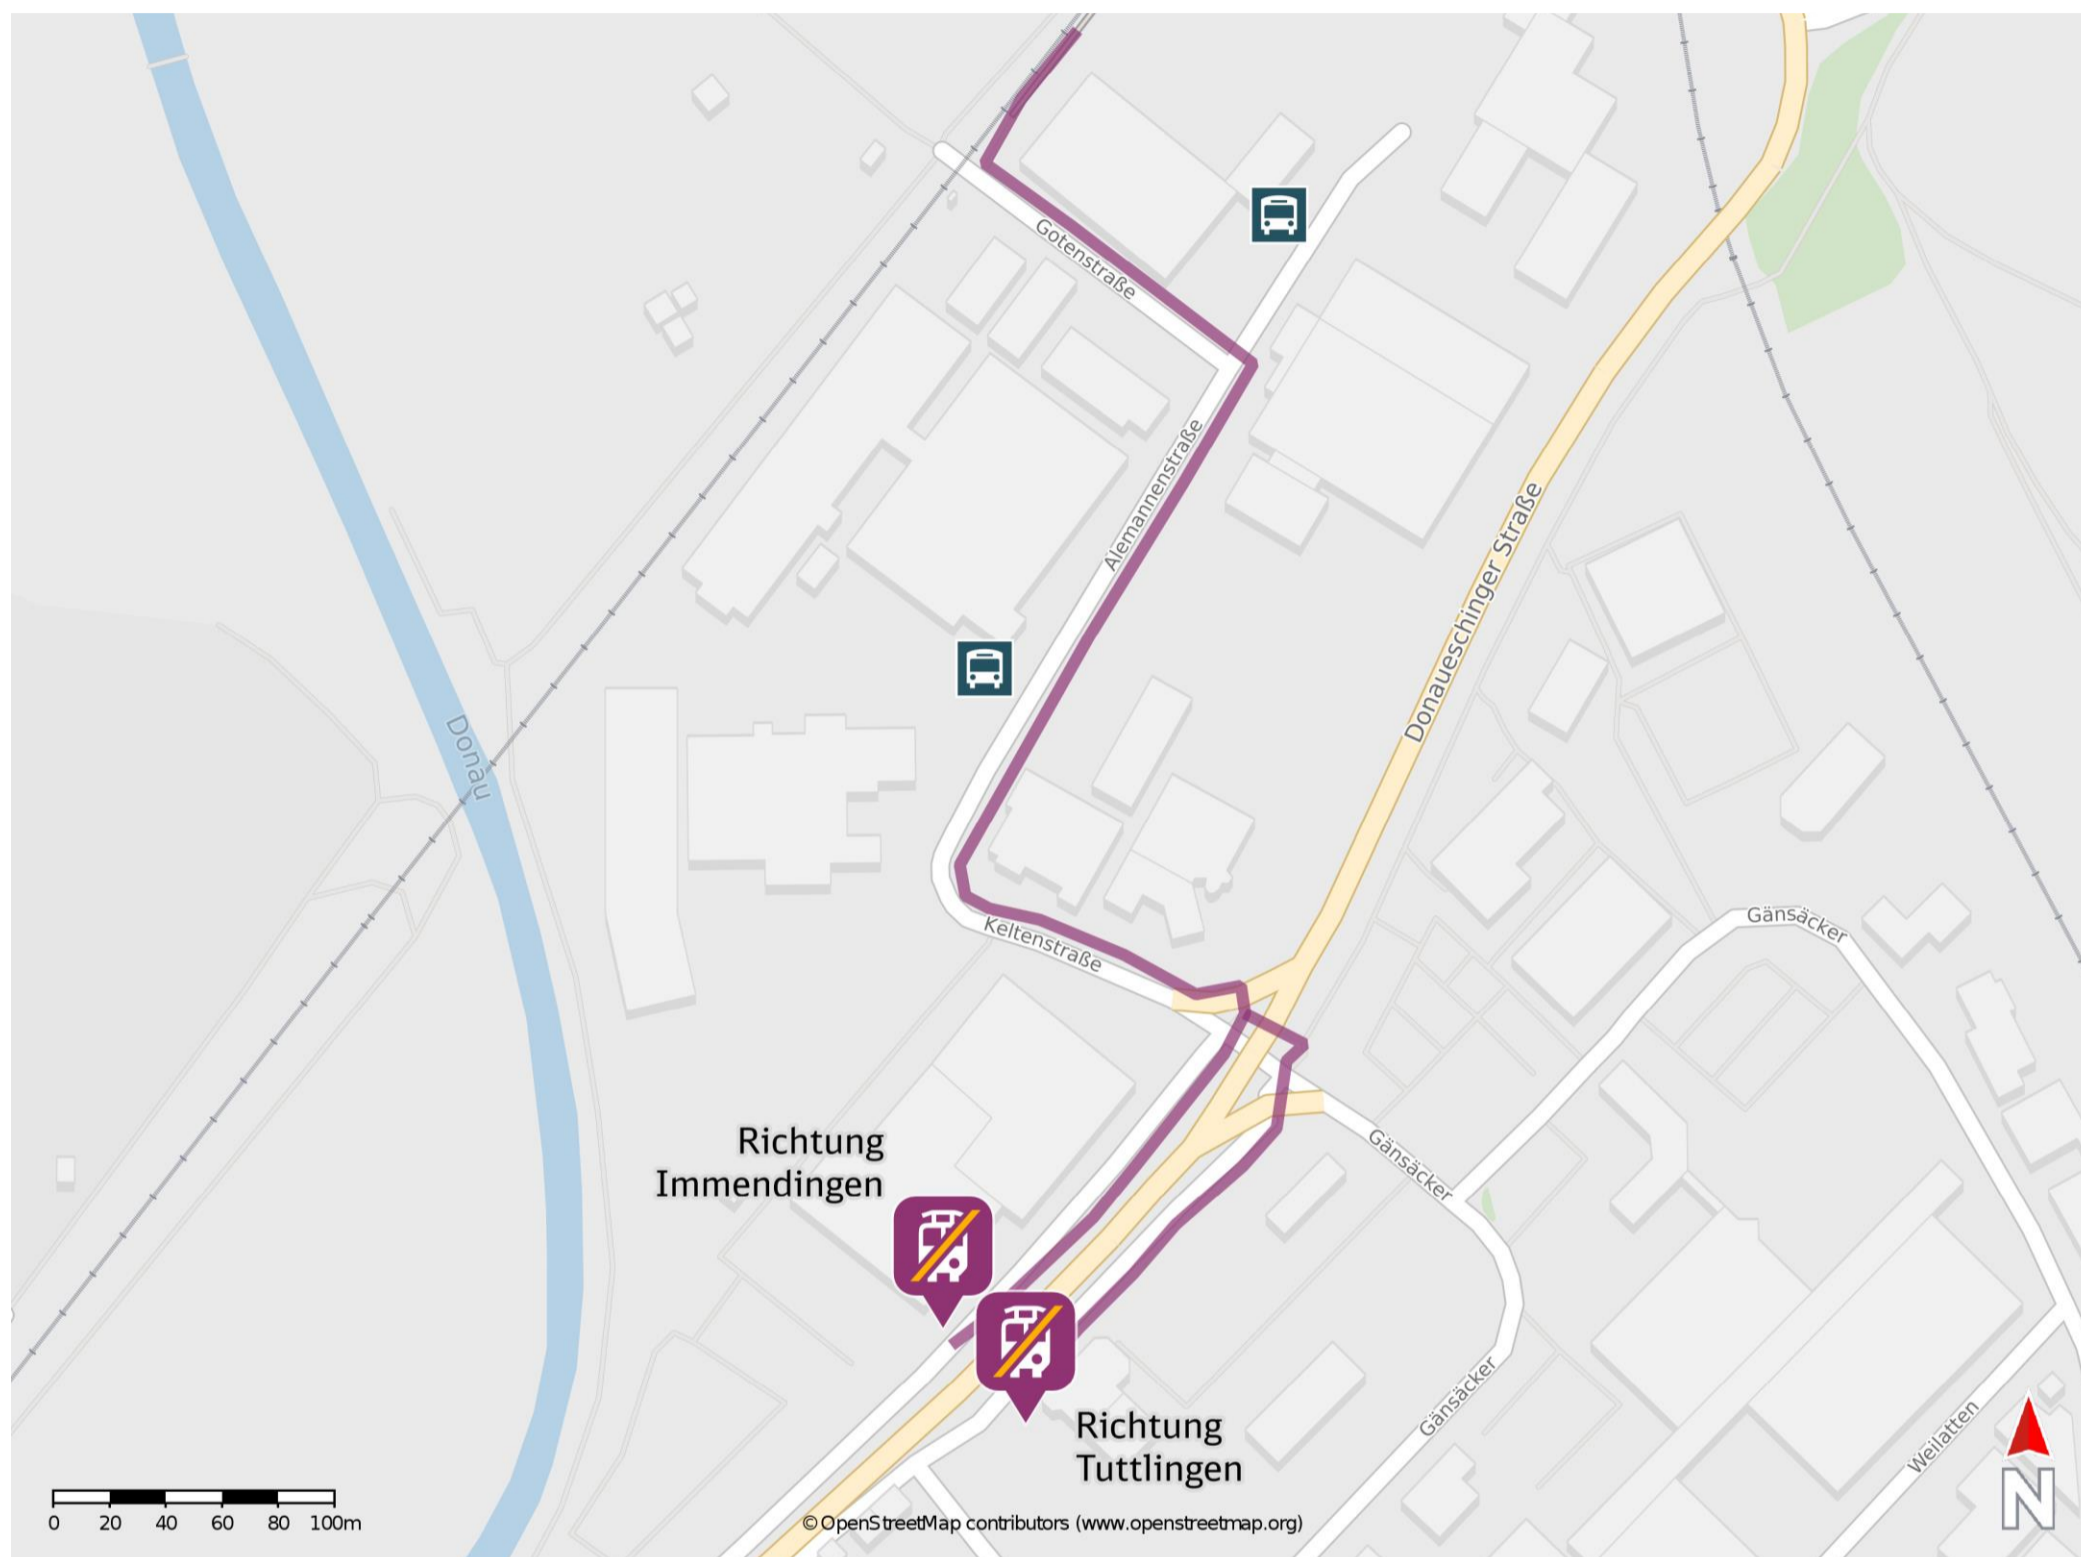

Tuttlingen Gänsäcker

Ersatzhaltestelle Richtung Immendingen

Ersatzhaltestelle Richtung Tuttlingen

Wegbeschreibung Schienenersatzverkehr *

Verlassen Sie den Bahnsteig und begeben Sie sich an die Gotenstraße. Biegen Sie nach links ab und folgen Sie dem Straßenverlauf bis zur Alemannenstraße. Biegen Sie nach rechts ab und folgen Sie der Straße bis zur Keltenstraße. Orientieren Sie sich nach links und folgen Sie der Straße bis zur Kreuzung Donaueschinger Straße/ Gänsäcker. Biegen Sie nach rechts ab und folgen Sie der Straße bis zur jeweiligen Ersatzhaltestelle. Die Ersatzhaltestelle befindet sich an der Bushaltestelle Möhringen Gänsäcker/ B311.

* Fahrradmitnahme im Schienenersatzverkehr nur begrenzt möglich.
Im QR Code sind die Koordinaten der Ersatzhaltestelle hinterlegt.

- barrierefrei
- - nicht barrierefrei