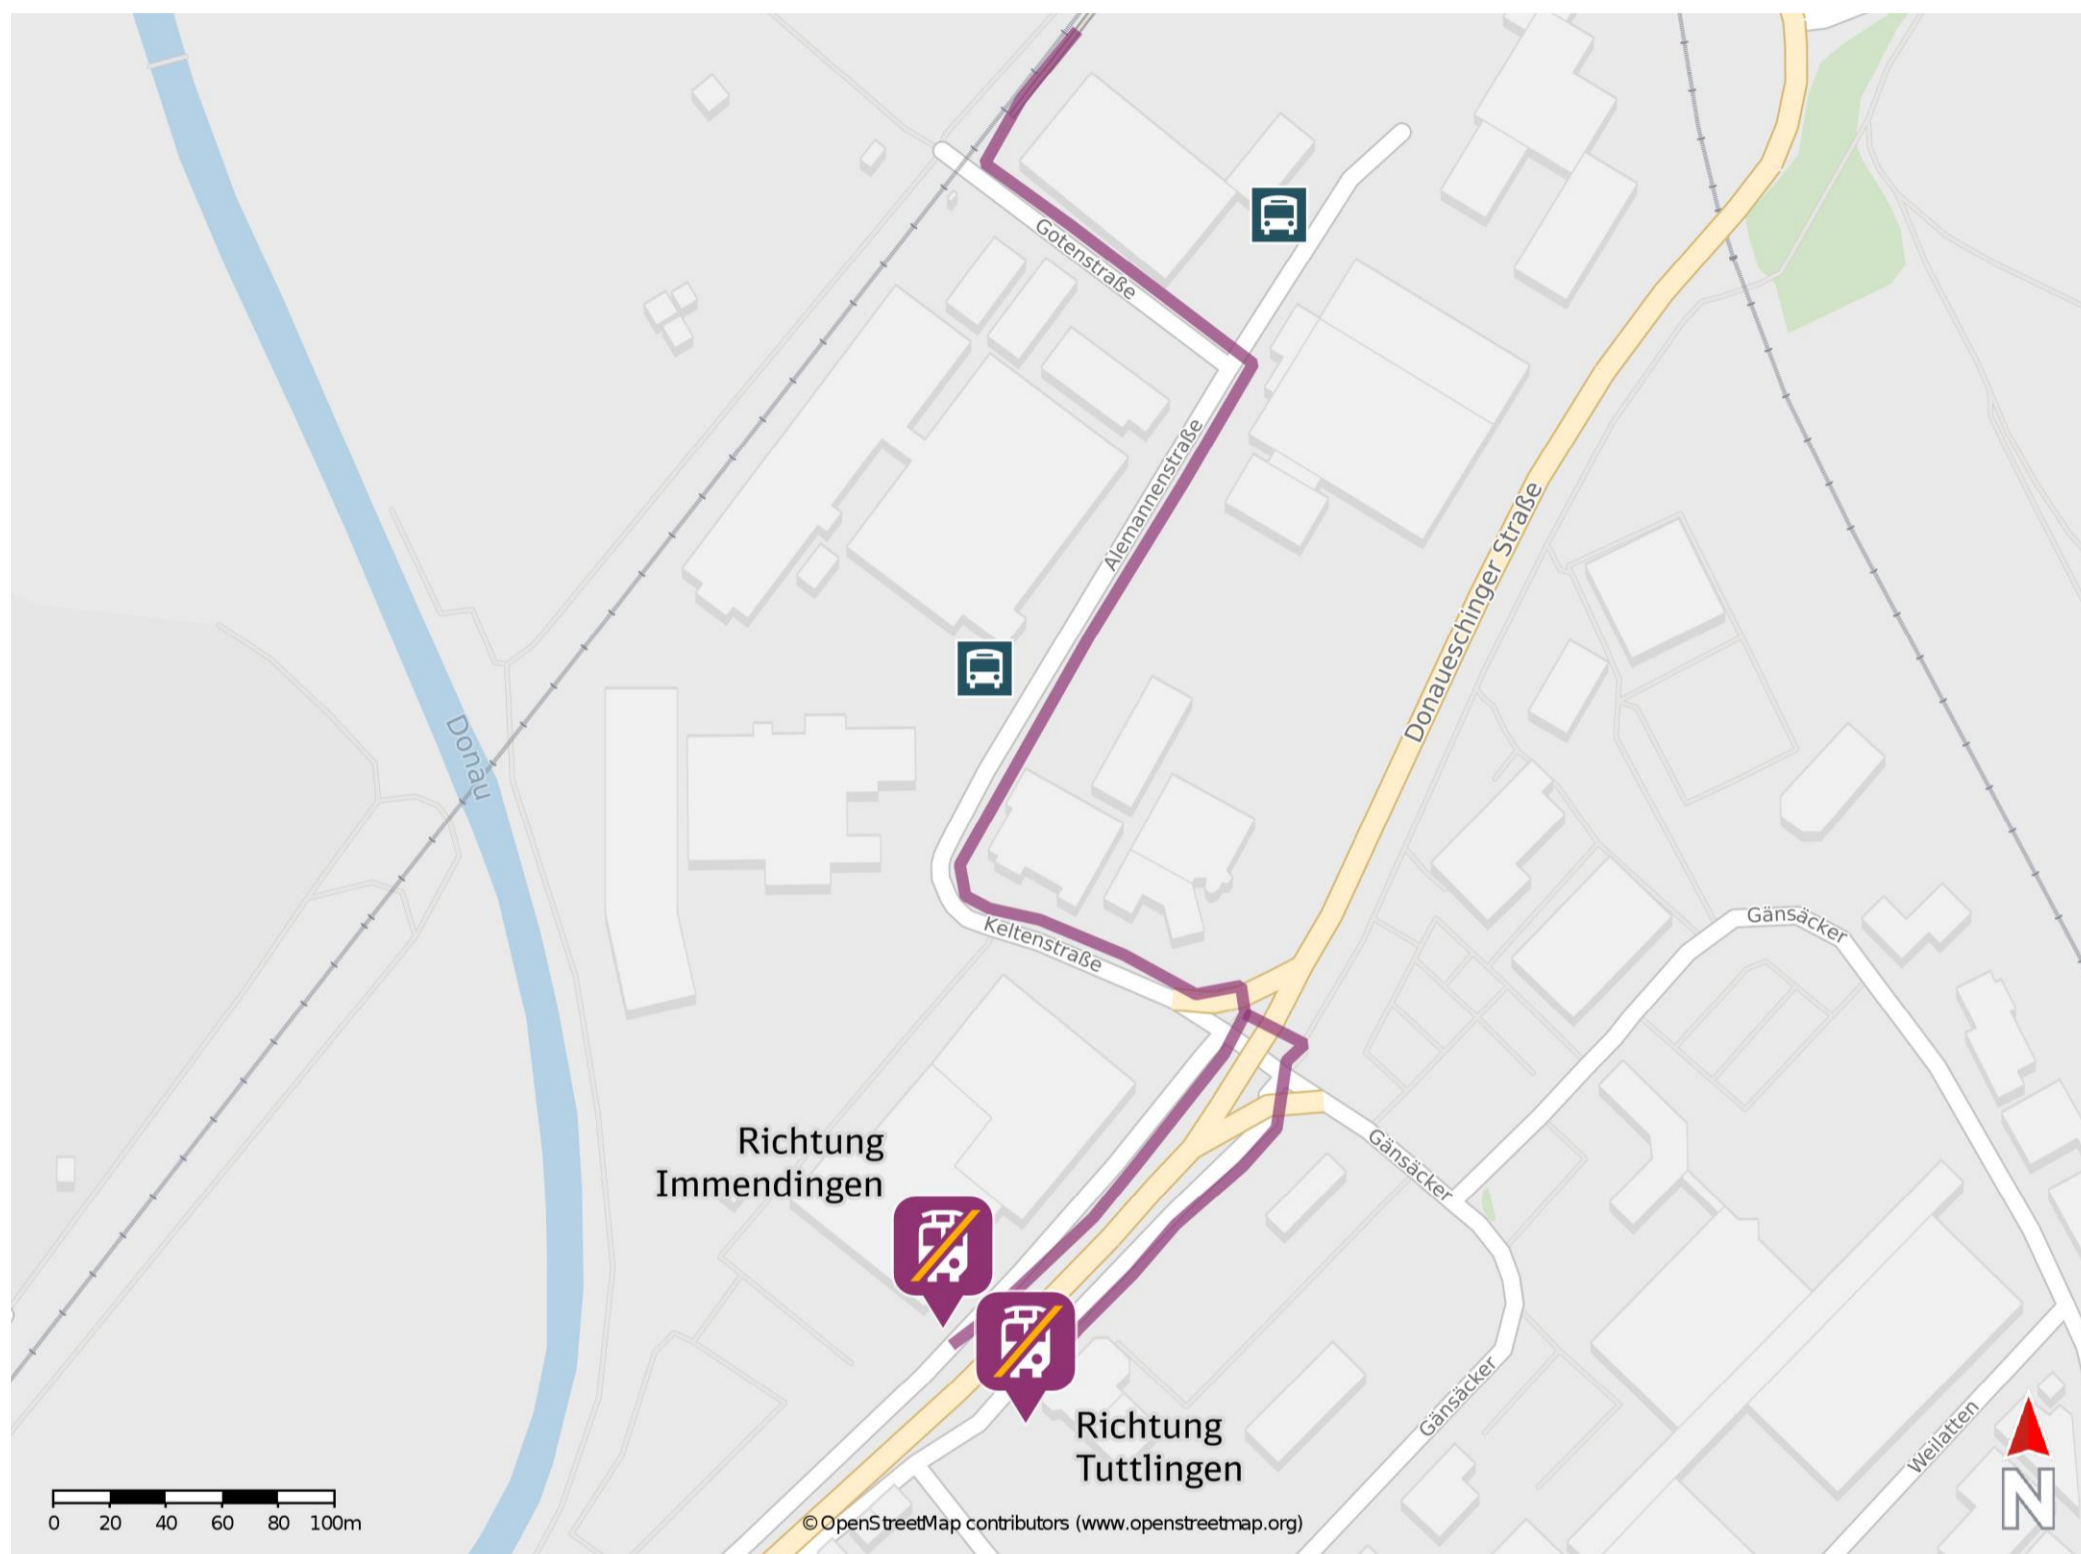

Tuttlingen Gänsäcker

Ersatzhaltestelle Richtung Immendingen

Ersatzhaltestelle Richtung Tuttlingen

Wegbeschreibung Schienenersatzverkehr *

Verlassen Sie den Bahnsteig und begeben Sie sich an die Gotenstraße. Biegen Sie nach links ab und folgen Sie dem Straßenverlauf bis zur Alemannenstraße. Biegen Sie nach rechts ab und folgen Sie der Straße bis zur Keltenstraße. Orientieren Sie sich nach links und folgen Sie der Straße bis zur Kreuzung Donaueschinger Straße/ Gänsäcker. Biegen Sie nach rechts ab und folgen Sie der Straße bis zur jeweiligen Ersatzhaltestelle. Die Ersatzhaltestelle befindet sich an der Bushaltestelle Möhringen Gänsäcker/ B311.

* Fahrradmitnahme im Schienenersatzverkehr nur begrenzt möglich.
Im QR Code sind die Koordinaten der Ersatzhaltestelle hinterlegt.

— barrierefrei
— nicht barrierefrei