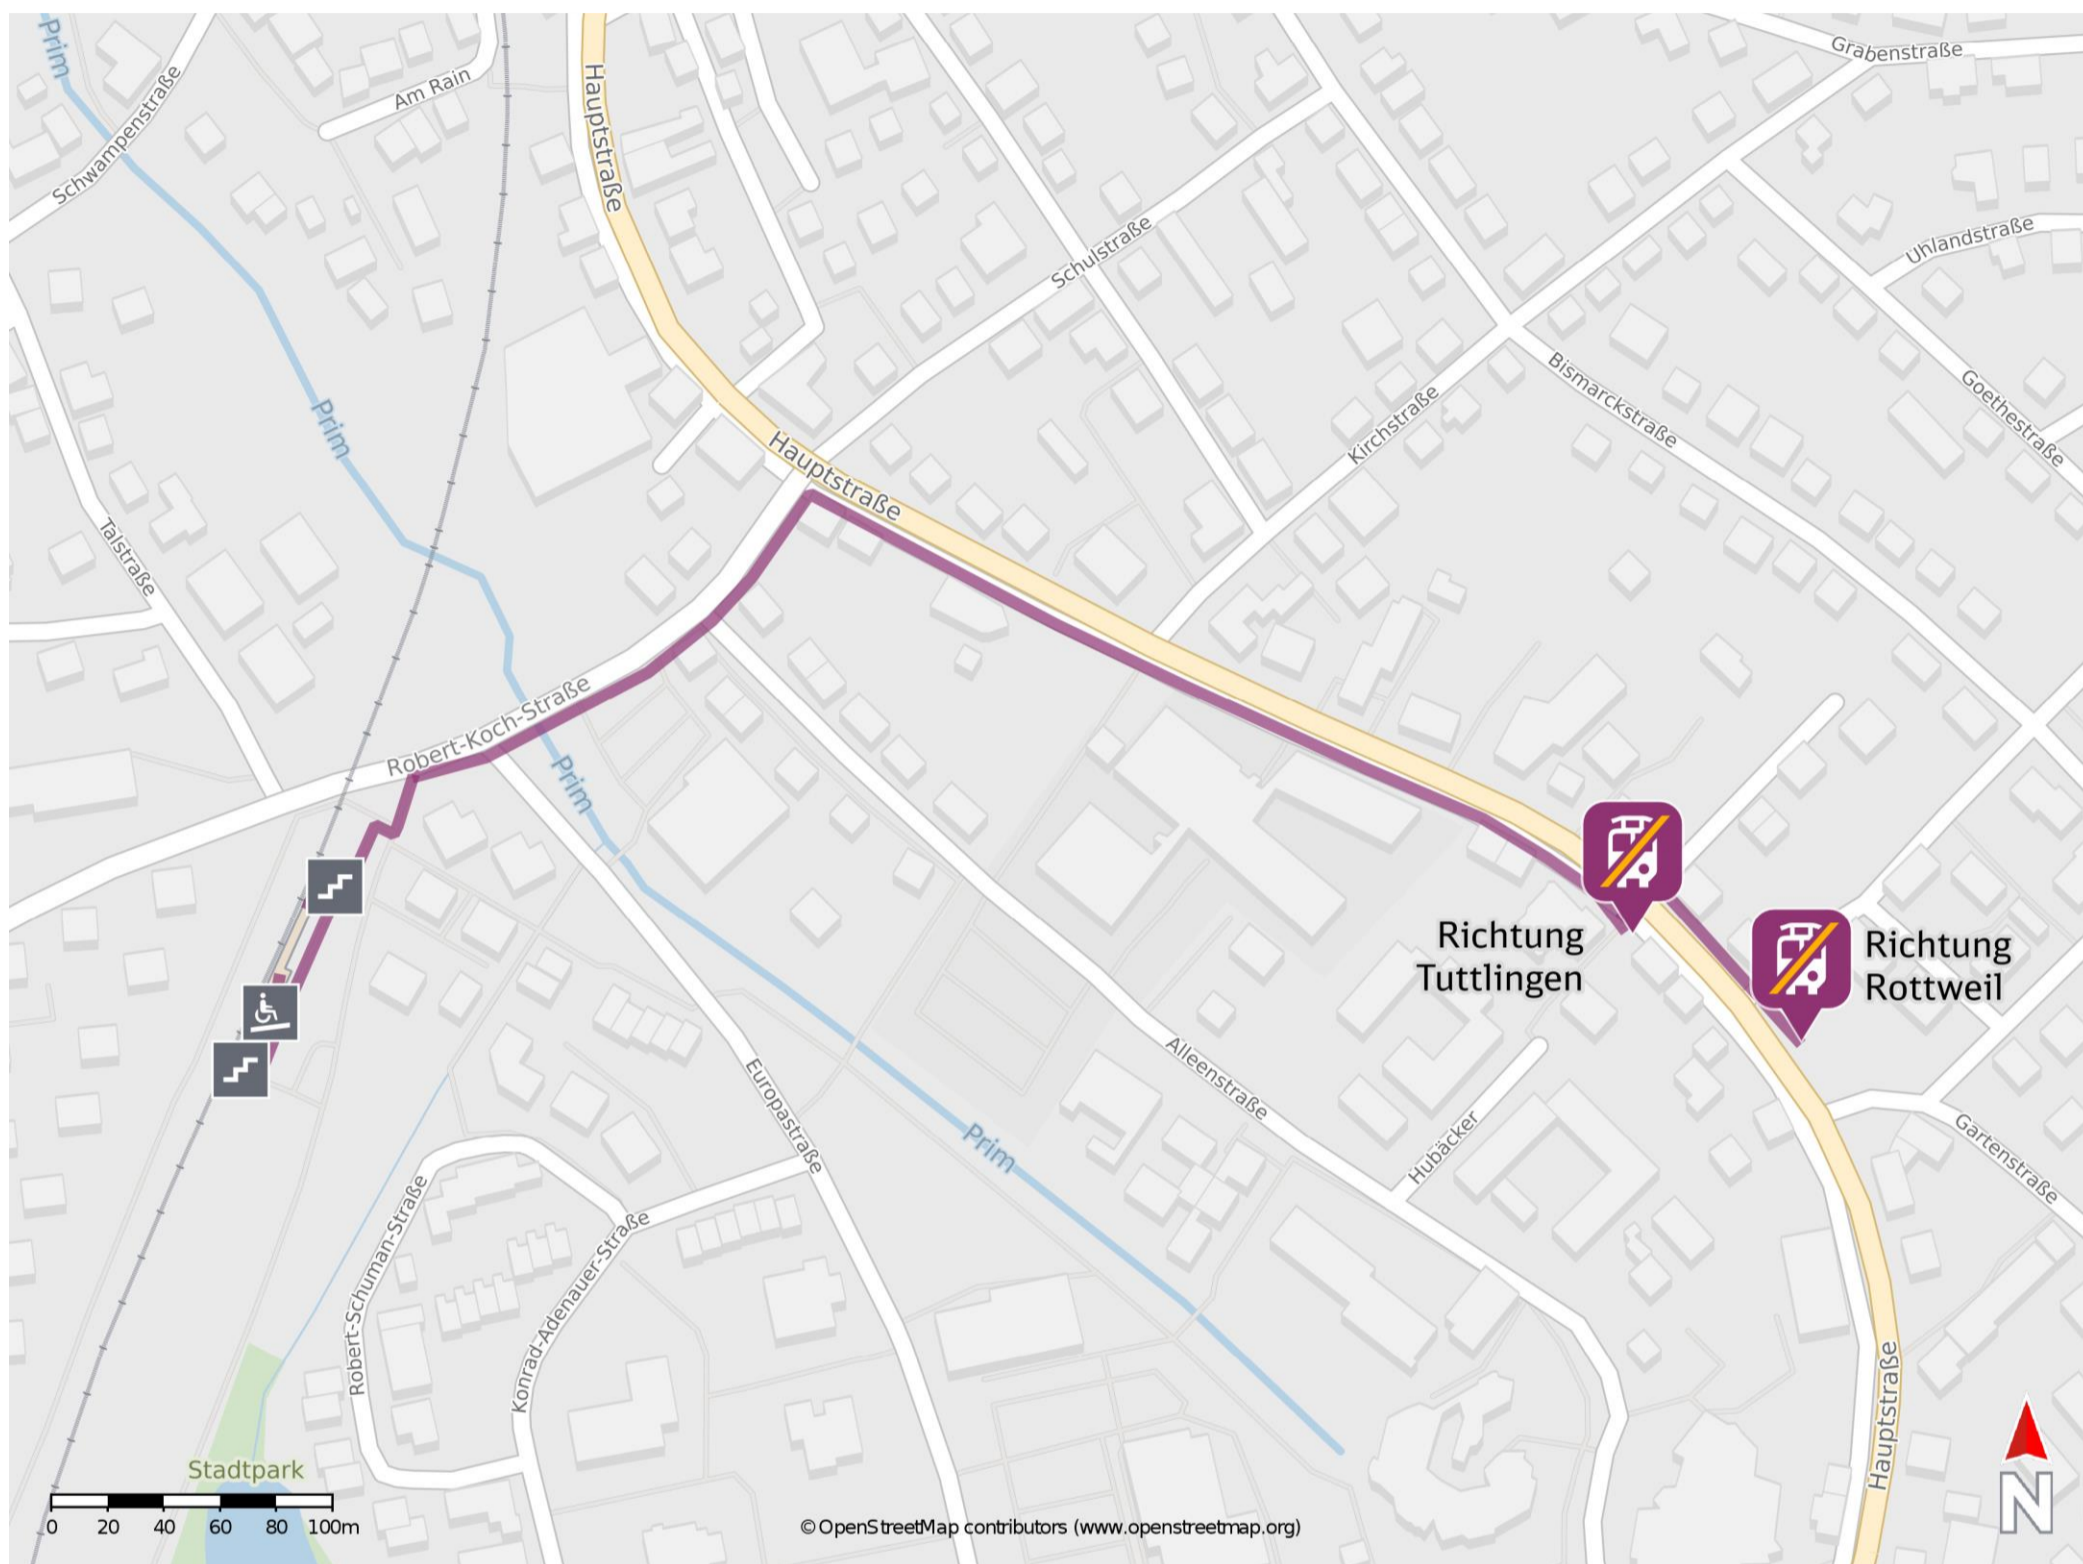

Umgebungsplan

Spaichingen Mitte

Wegbeschreibung Schienenersatzverkehr *

Verlassen Sie den Bahnsteig über die Treppe oder die Rampe und begeben Sie sich an die Robert-Koch-Straße. Folgen Sie der Straße bis zur Kreuzung Robert-Koch-Straße/ Hauptstraße. Biegen Sie nach rechts ab und folgen Sie dem Straßenverlauf ca. 330 m bis zur jeweilige Ersatzhaltestelle. Die Ersatzhaltestelle befindet sich an den Bushaltestelle Spaichingen Scheibenbühl.

Ersatzhaltestelle Richtung Tuttlingen

Ersatzhaltestelle Richtung Rottweil

*Fahrradmitnahme im Schienenersatzverkehr nur begrenzt, teilweise gar nicht möglich. Bitte informieren Sie sich bei dem von Ihnen genutzten Eisenbahnverkehrsunternehmen. Im QR Code sind die Koordinaten der Ersatzhaltestelle hinterlegt.

— barrierefrei
 — nicht barrierefrei