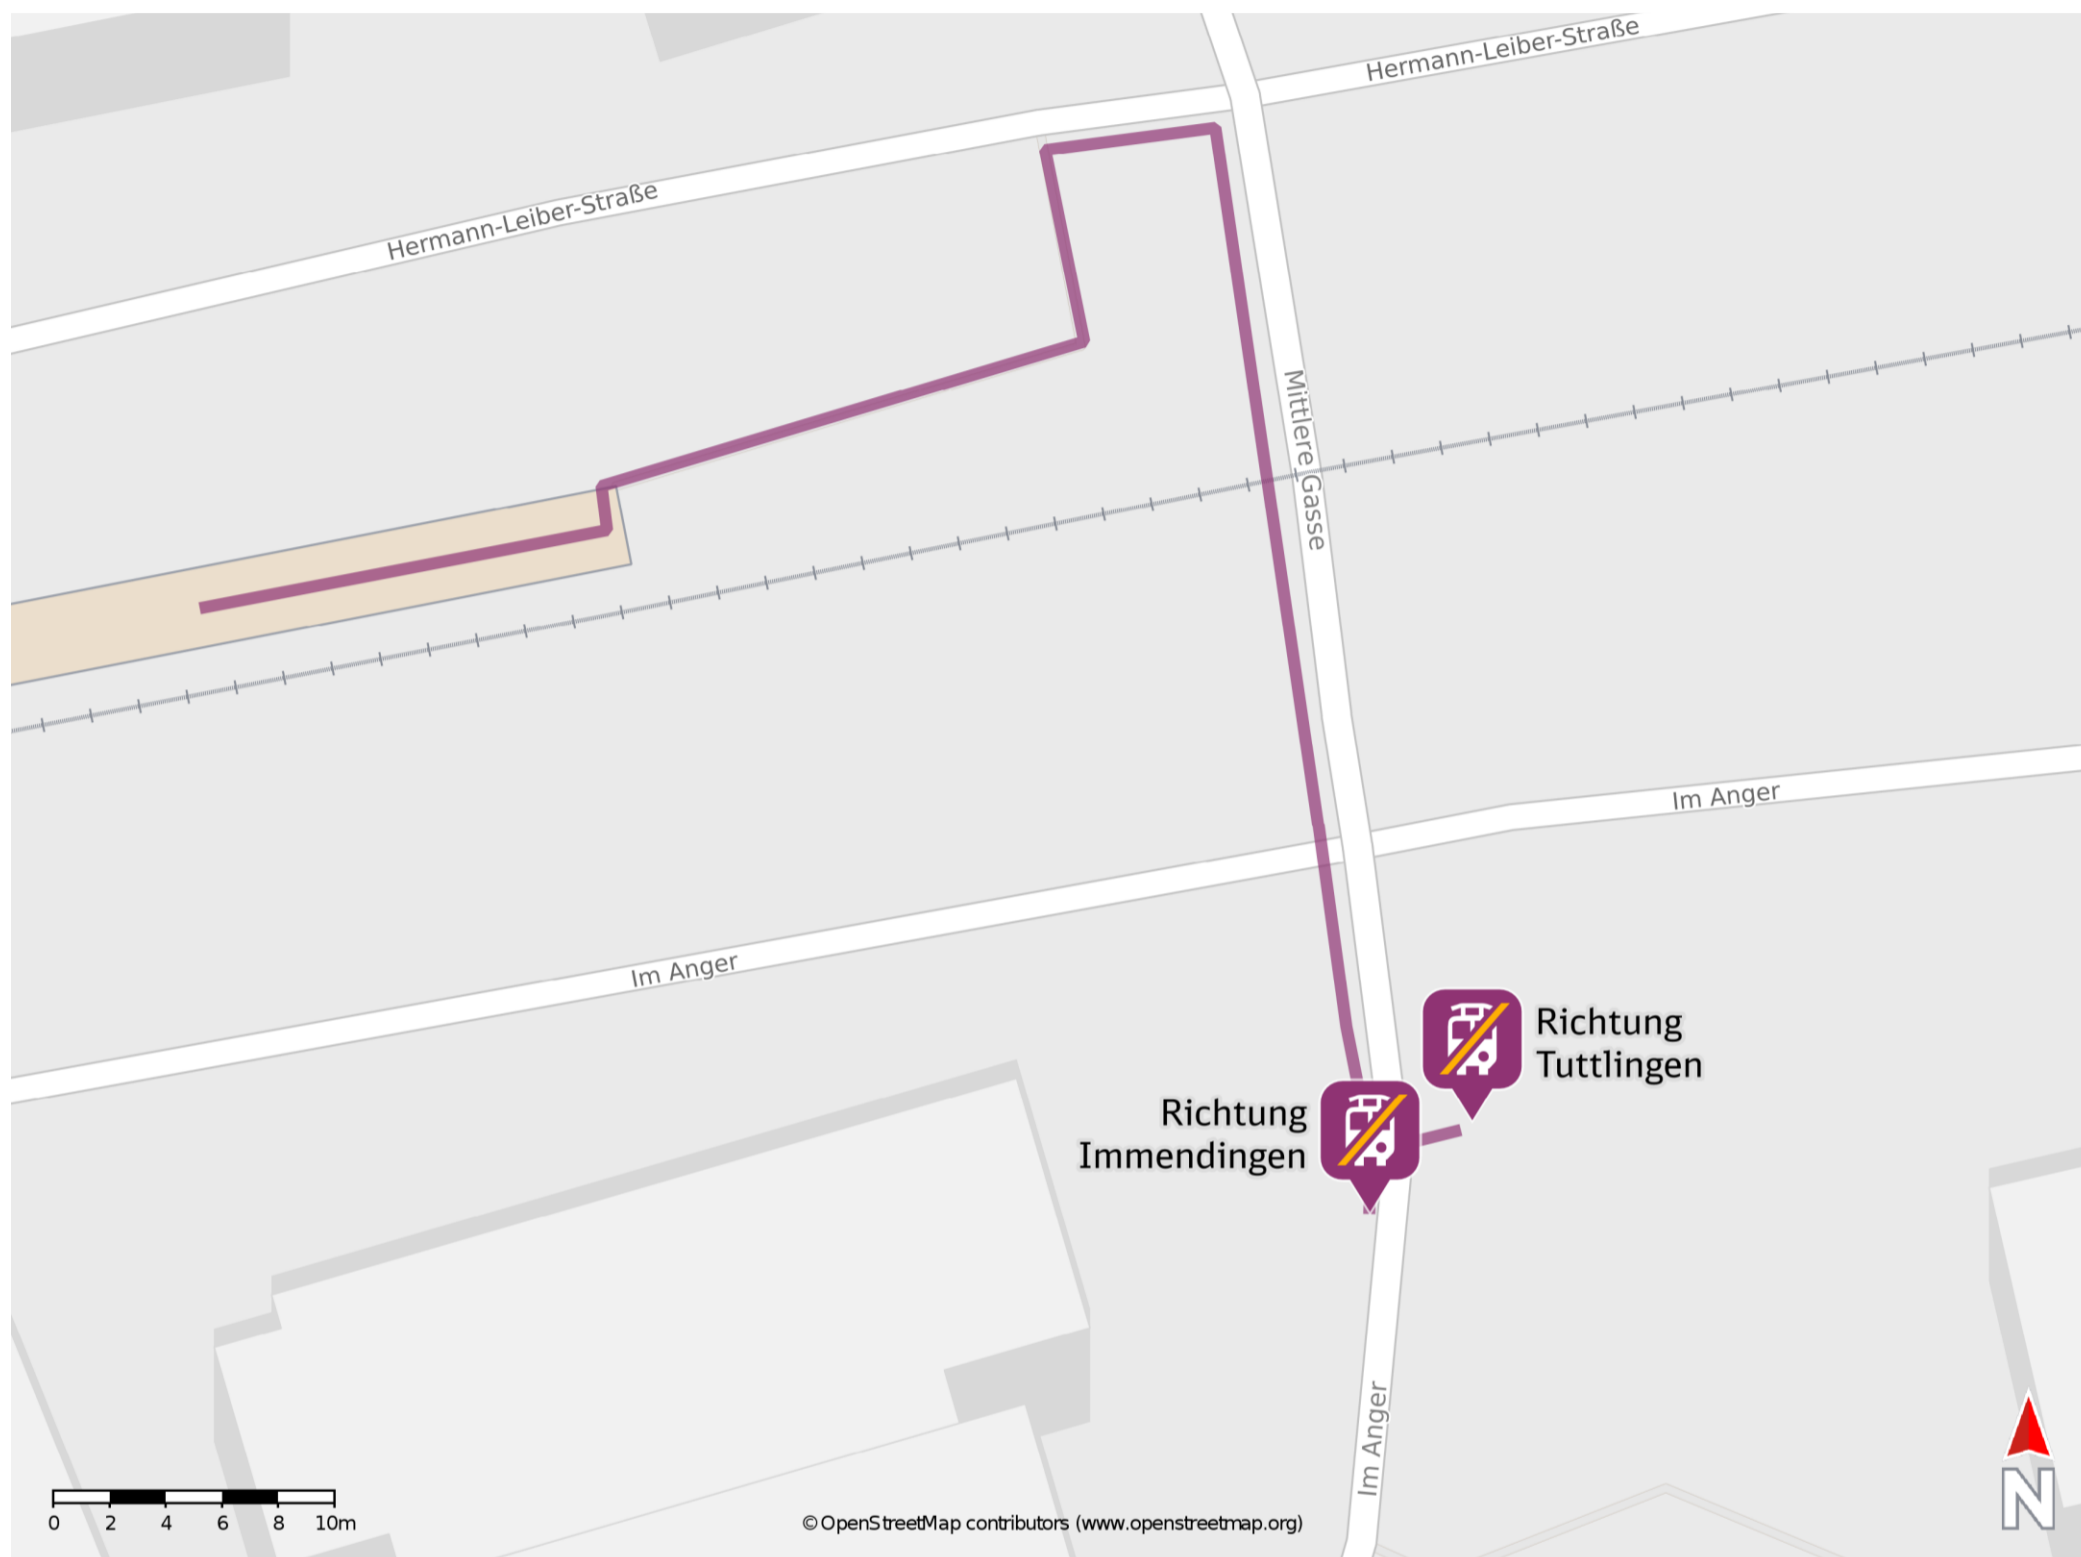

## Möhringen Rathaus

### Wegbeschreibung Schienenersatzverkehr \*

Verlassen Sie den Bahnsteig und begeben Sie sich an die Straße Mittlere Gasse. Biegen Sie nach rechts ab und folgen Sie der Straße bis zur Ersatzhaltestelle. Die Ersatzhaltestelle befindet sich an der Haltestelle Möhringen Rathaus.

Ersatzhaltestelle Richtung Tuttlingen

Ersatzhaltestelle Richtung Immendingen

\* Fahrradmitnahme im Schienenersatzverkehr nur begrenzt möglich.  
Im QR Code sind die Koordinaten der Ersatzhaltestelle hinterlegt.