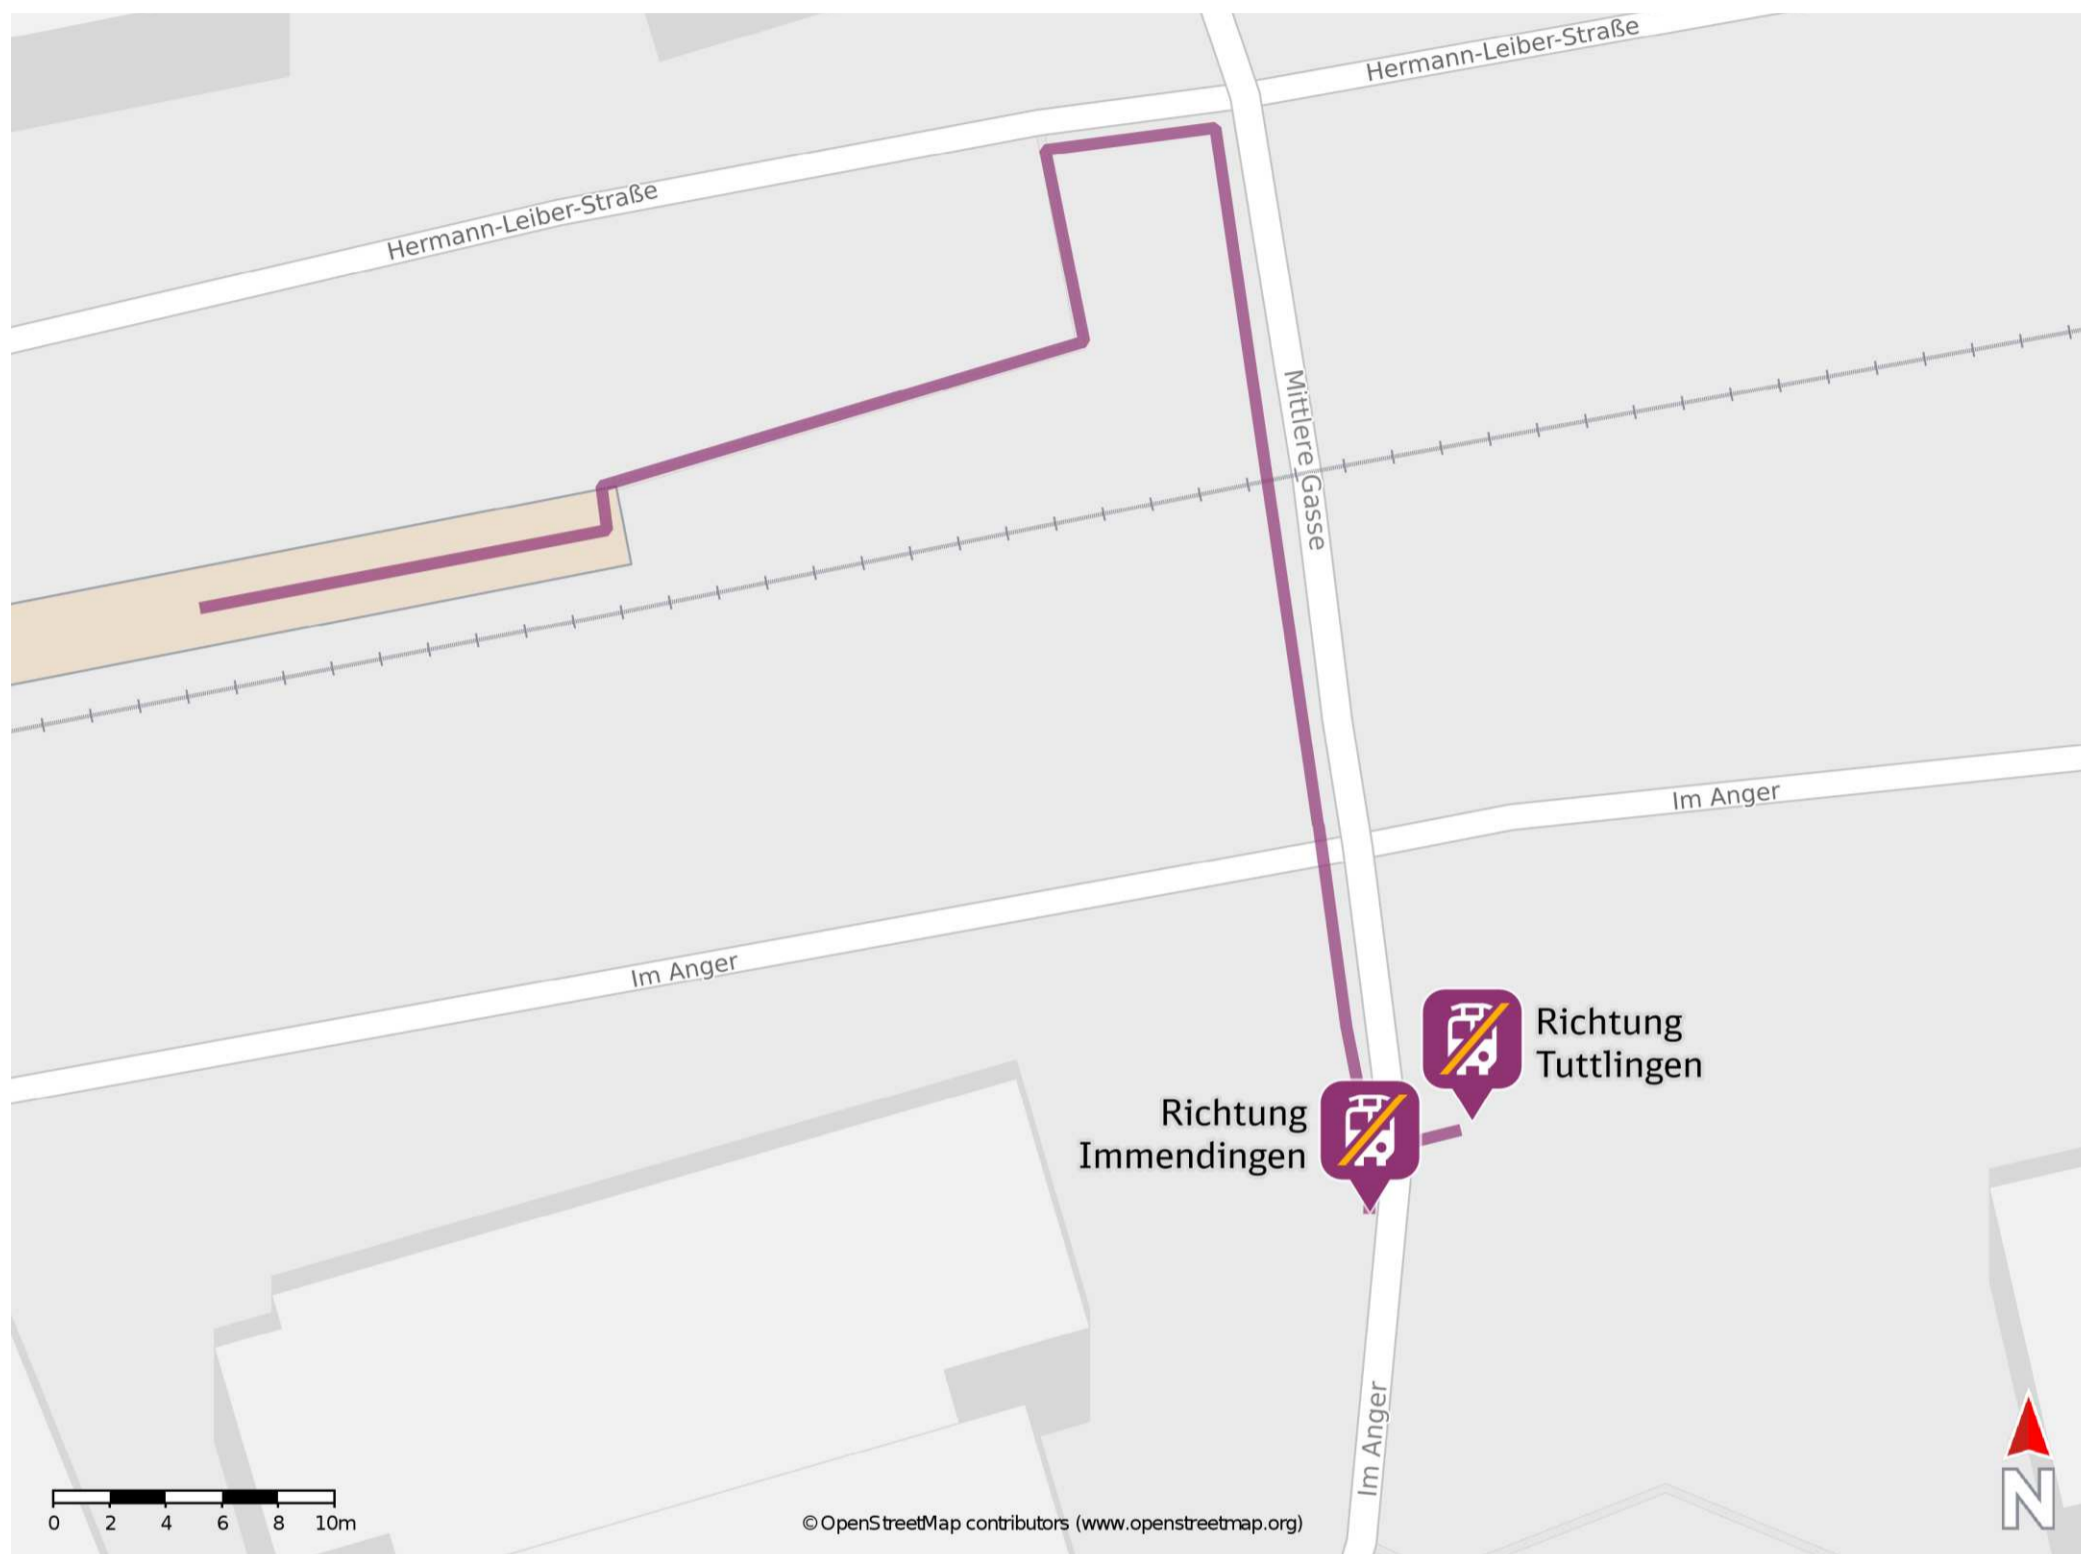

Möhringen Rathaus

Wegbeschreibung Schienenersatzverkehr *

Verlassen Sie den Bahnsteig und begeben Sie sich an die Straße Mittlere Gasse. Biegen Sie nach rechts ab und folgen Sie der Straße bis zur Ersatzhaltestelle. Die Ersatzhaltestelle befindet sich an der Haltestelle Möhringen Rathaus.

Ersatzhaltestelle Richtung Tuttlingen

Ersatzhaltestelle Richtung Immendingen

* Fahrradmitnahme im Schienenersatzverkehr nur begrenzt möglich.
Im QR Code sind die Koordinaten der Ersatzhaltestelle hinterlegt.

— barrierefrei
— nicht barrierefrei