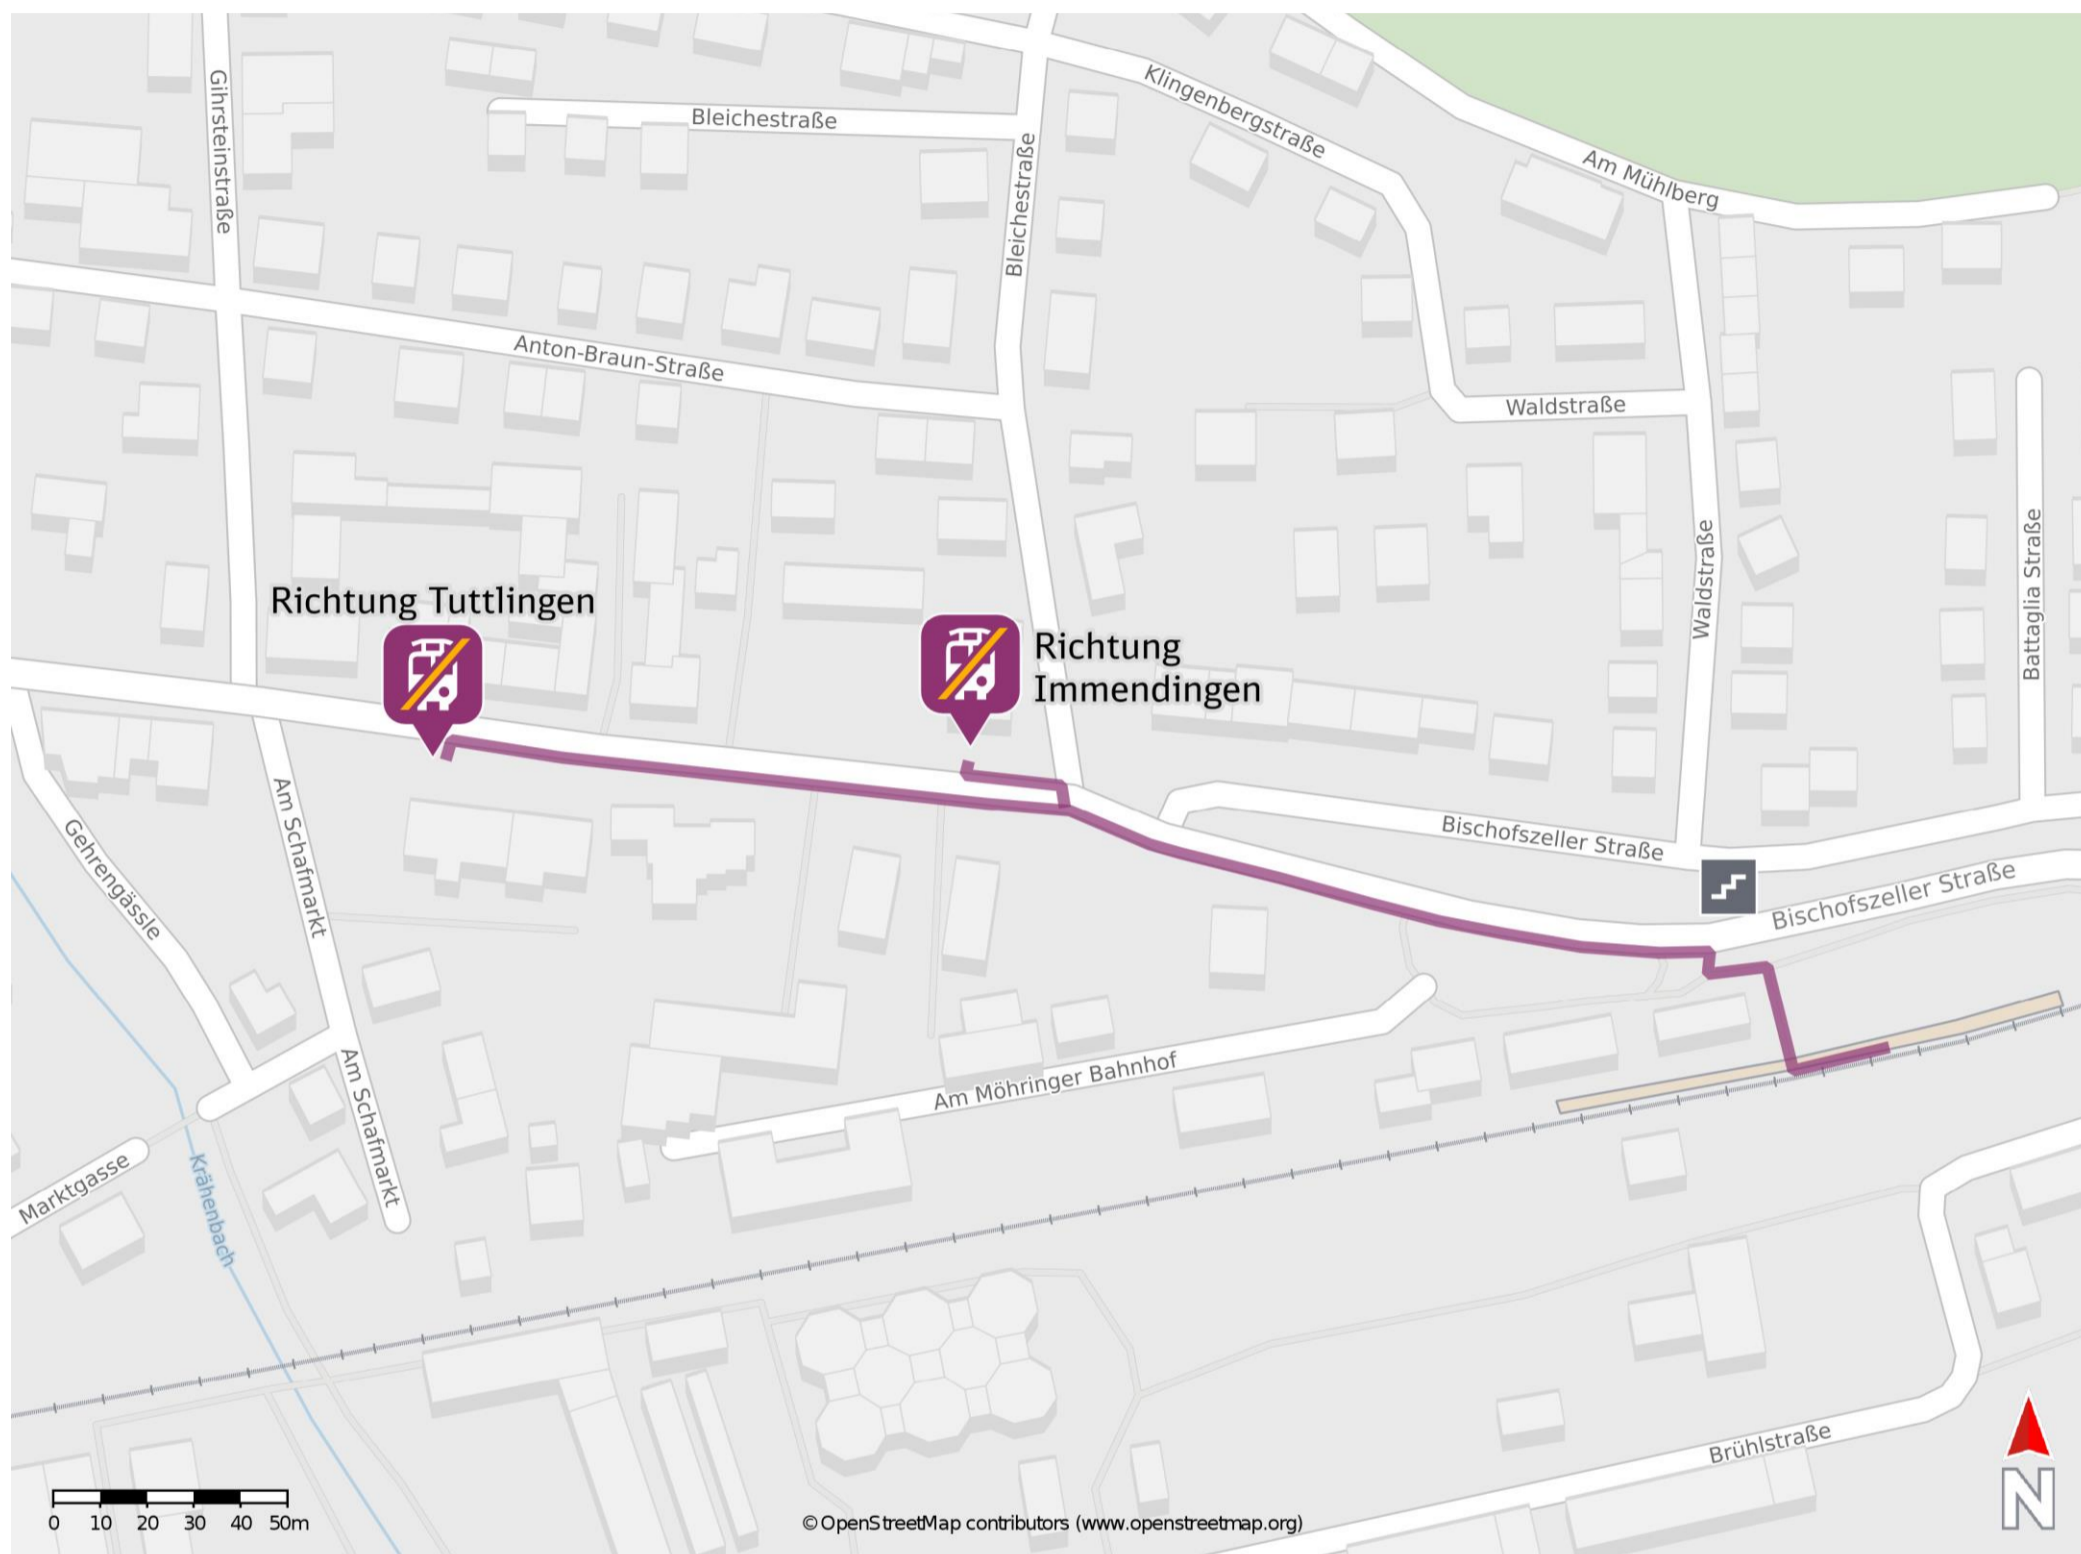

Möhringen Bahnhof

Wegbeschreibung Schienenersatzverkehr *

Verlassen Sie den Bahnsteig und begeben Sie sich an die Bischofszeller Straße. Biegen Sie nach links ab und folgen Sie der Straße ca. 270 m bis zur jeweiligen Ersatzhaltestelle. Die Ersatzhaltestelle befindet sich an der Bushaltestelle Möhringen Alte Schule.

Ersatzhaltestelle Richtung Immendingen

Ersatzhaltestelle Richtung Tuttlingen

* Fahrradmitnahme im Schienenersatzverkehr nur begrenzt möglich. Im QR Code sind die Koordinaten der Ersatzhaltestelle hinterlegt.