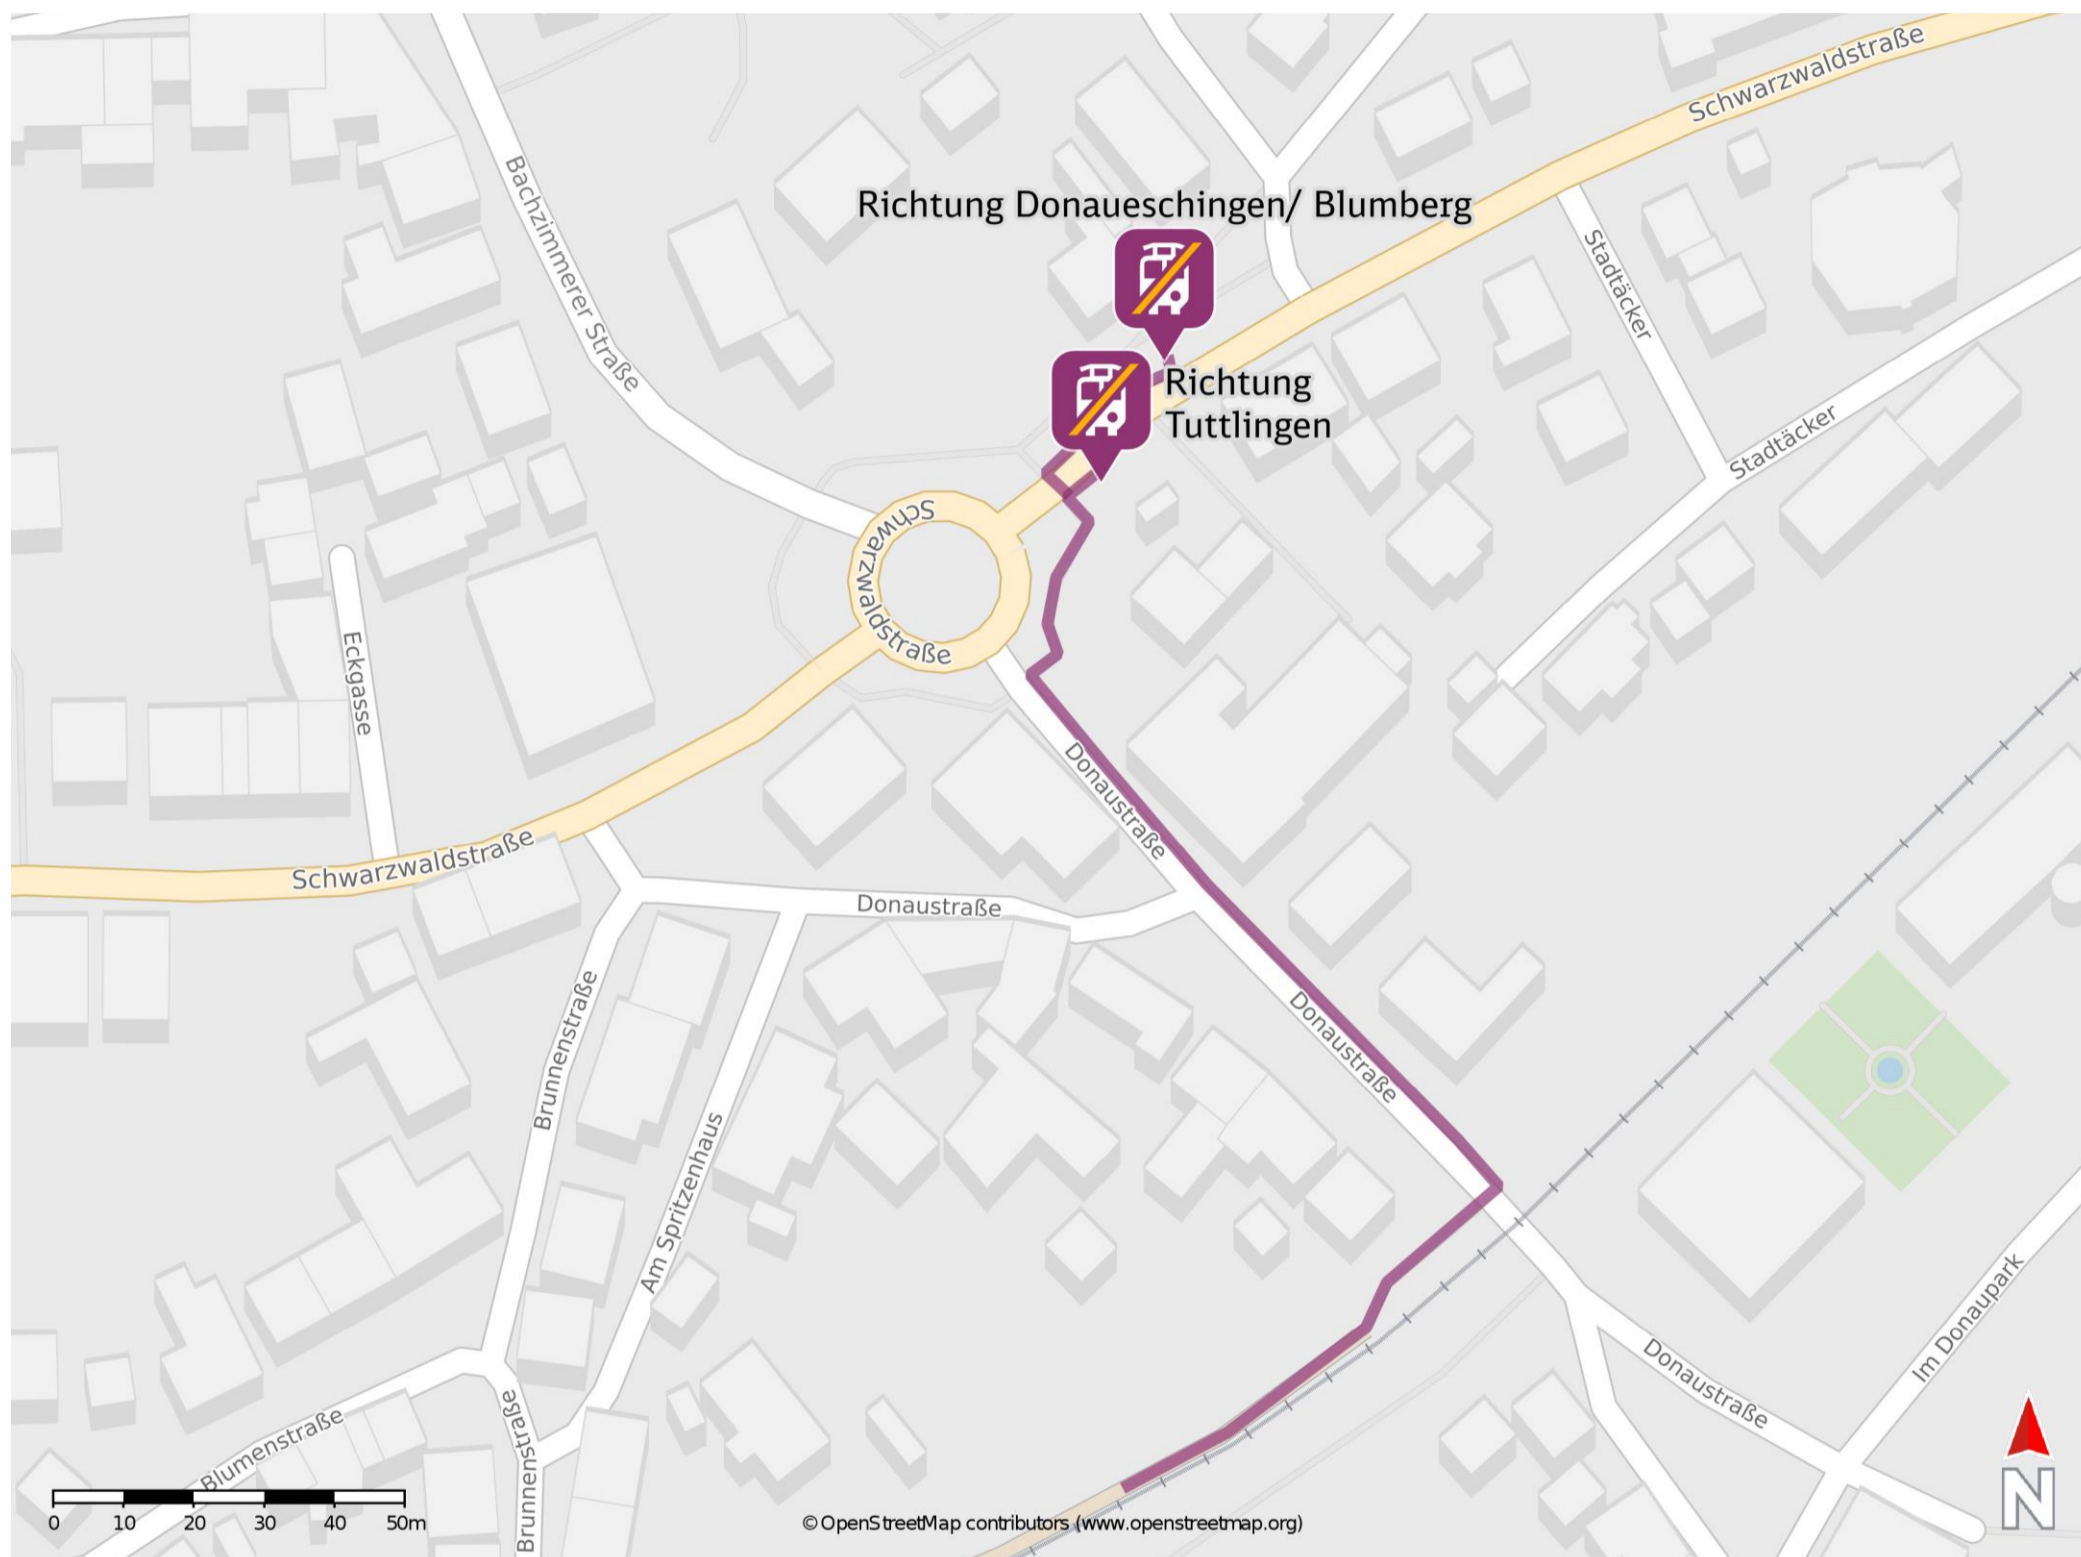

Immendingen Mitte

Wegbeschreibung Schienenersatzverkehr *

Verlassen Sie den Bahnsteig und begeben Sie sich an die Donaustraße. Biegen Sie nach links ab und folgen Sie der Straße bis zum Kreisverkehr. Orientieren Sie sich nach rechts und begeben Sie sich an die jeweilige Ersatzhaltestelle. Die Ersatzhaltestelle befindet sich an der Bushaltestelle Immendingen Löwen.

Ersatzhaltestelle Richtung
Donaueschingen/
Blumberg

Ersatzhaltestelle Richtung
Tuttlingen

* Fahrradmitnahme im Schienenersatzverkehr nur begrenzt möglich.
Im QR Code sind die Koordinaten der Ersatzhaltestelle hinterlegt.

barrierefrei
 nicht barrierefrei