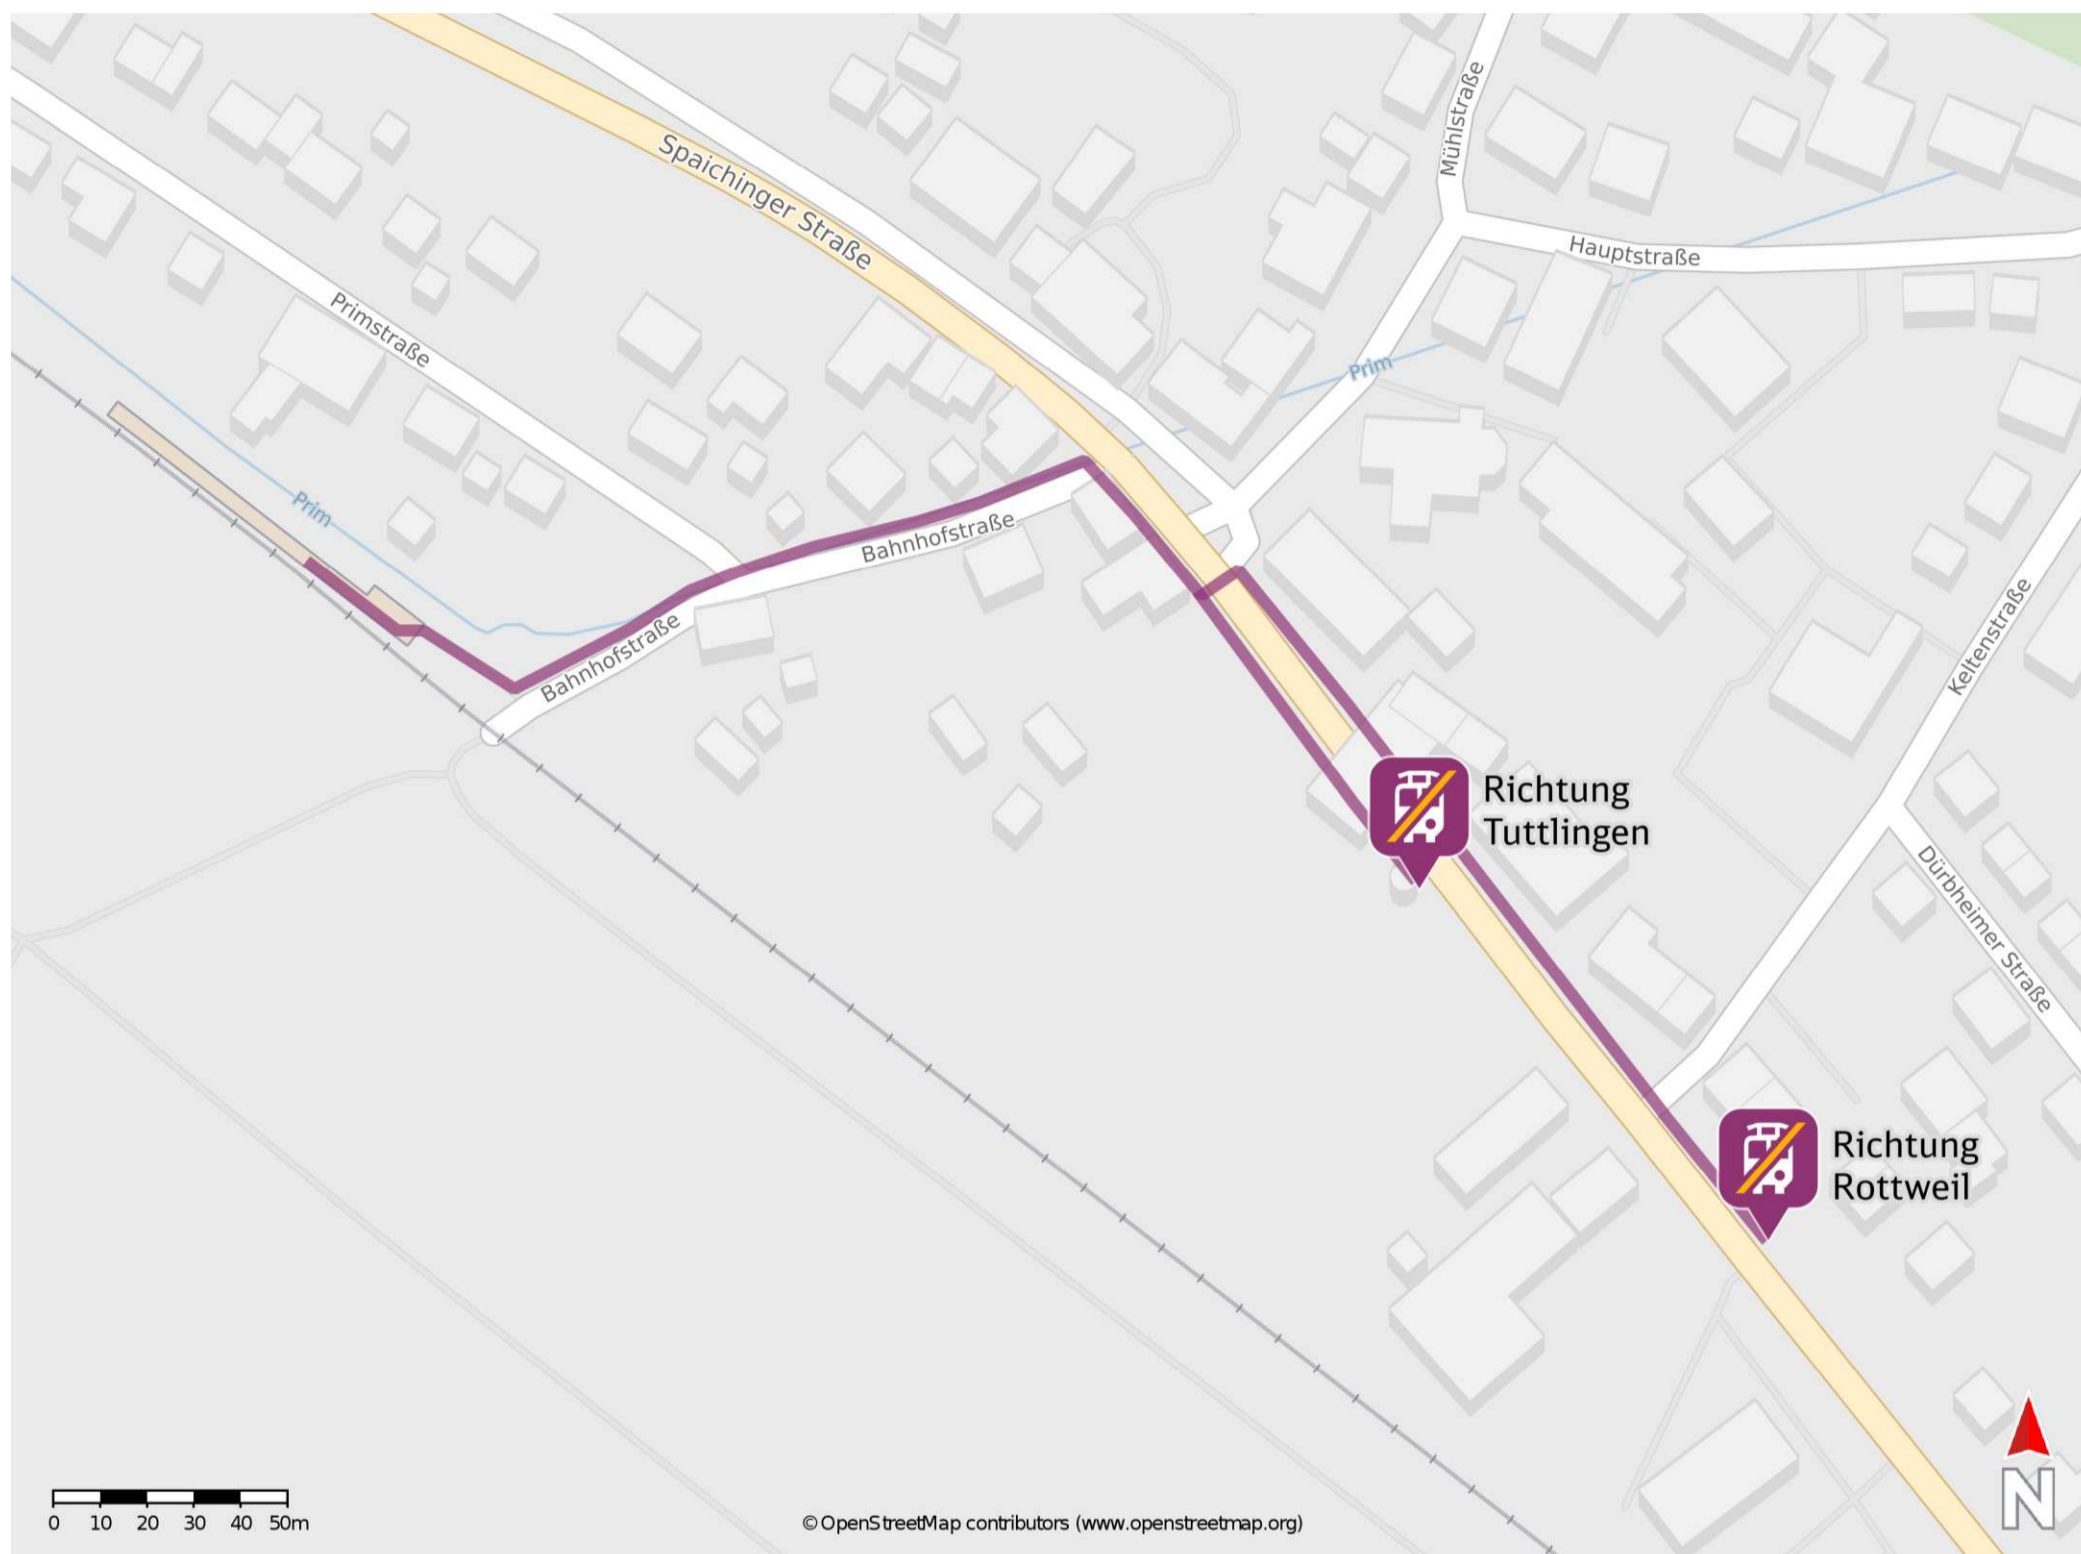

## Balgheim

### Wegbeschreibung Schienenersatzverkehr \*

Verlassen Sie den Bahnsteig und begeben Sie sich an die Bahnhofstraße. Biegen Sie nach links ab und folgen Sie dem Straßenverlauf bis zur Kreuzung Spaichinger Straße/ Tuttlinger Straße. Biegen Sie nach rechts ab und folgen Sie der Straße bis zur jeweiligen Ersatzhaltestelle. Die Ersatzhaltestelle befindet sich an der Bushaltestelle Tuttlinger Straße.

Ersatzhaltestelle Richtung Tuttlingen

Ersatzhaltestelle Richtung Rottweil

\* Fahrradmitnahme im Schienenersatzverkehr nur begrenzt möglich. Im QR Code sind die Koordinaten der Ersatzhaltestelle hinterlegt.