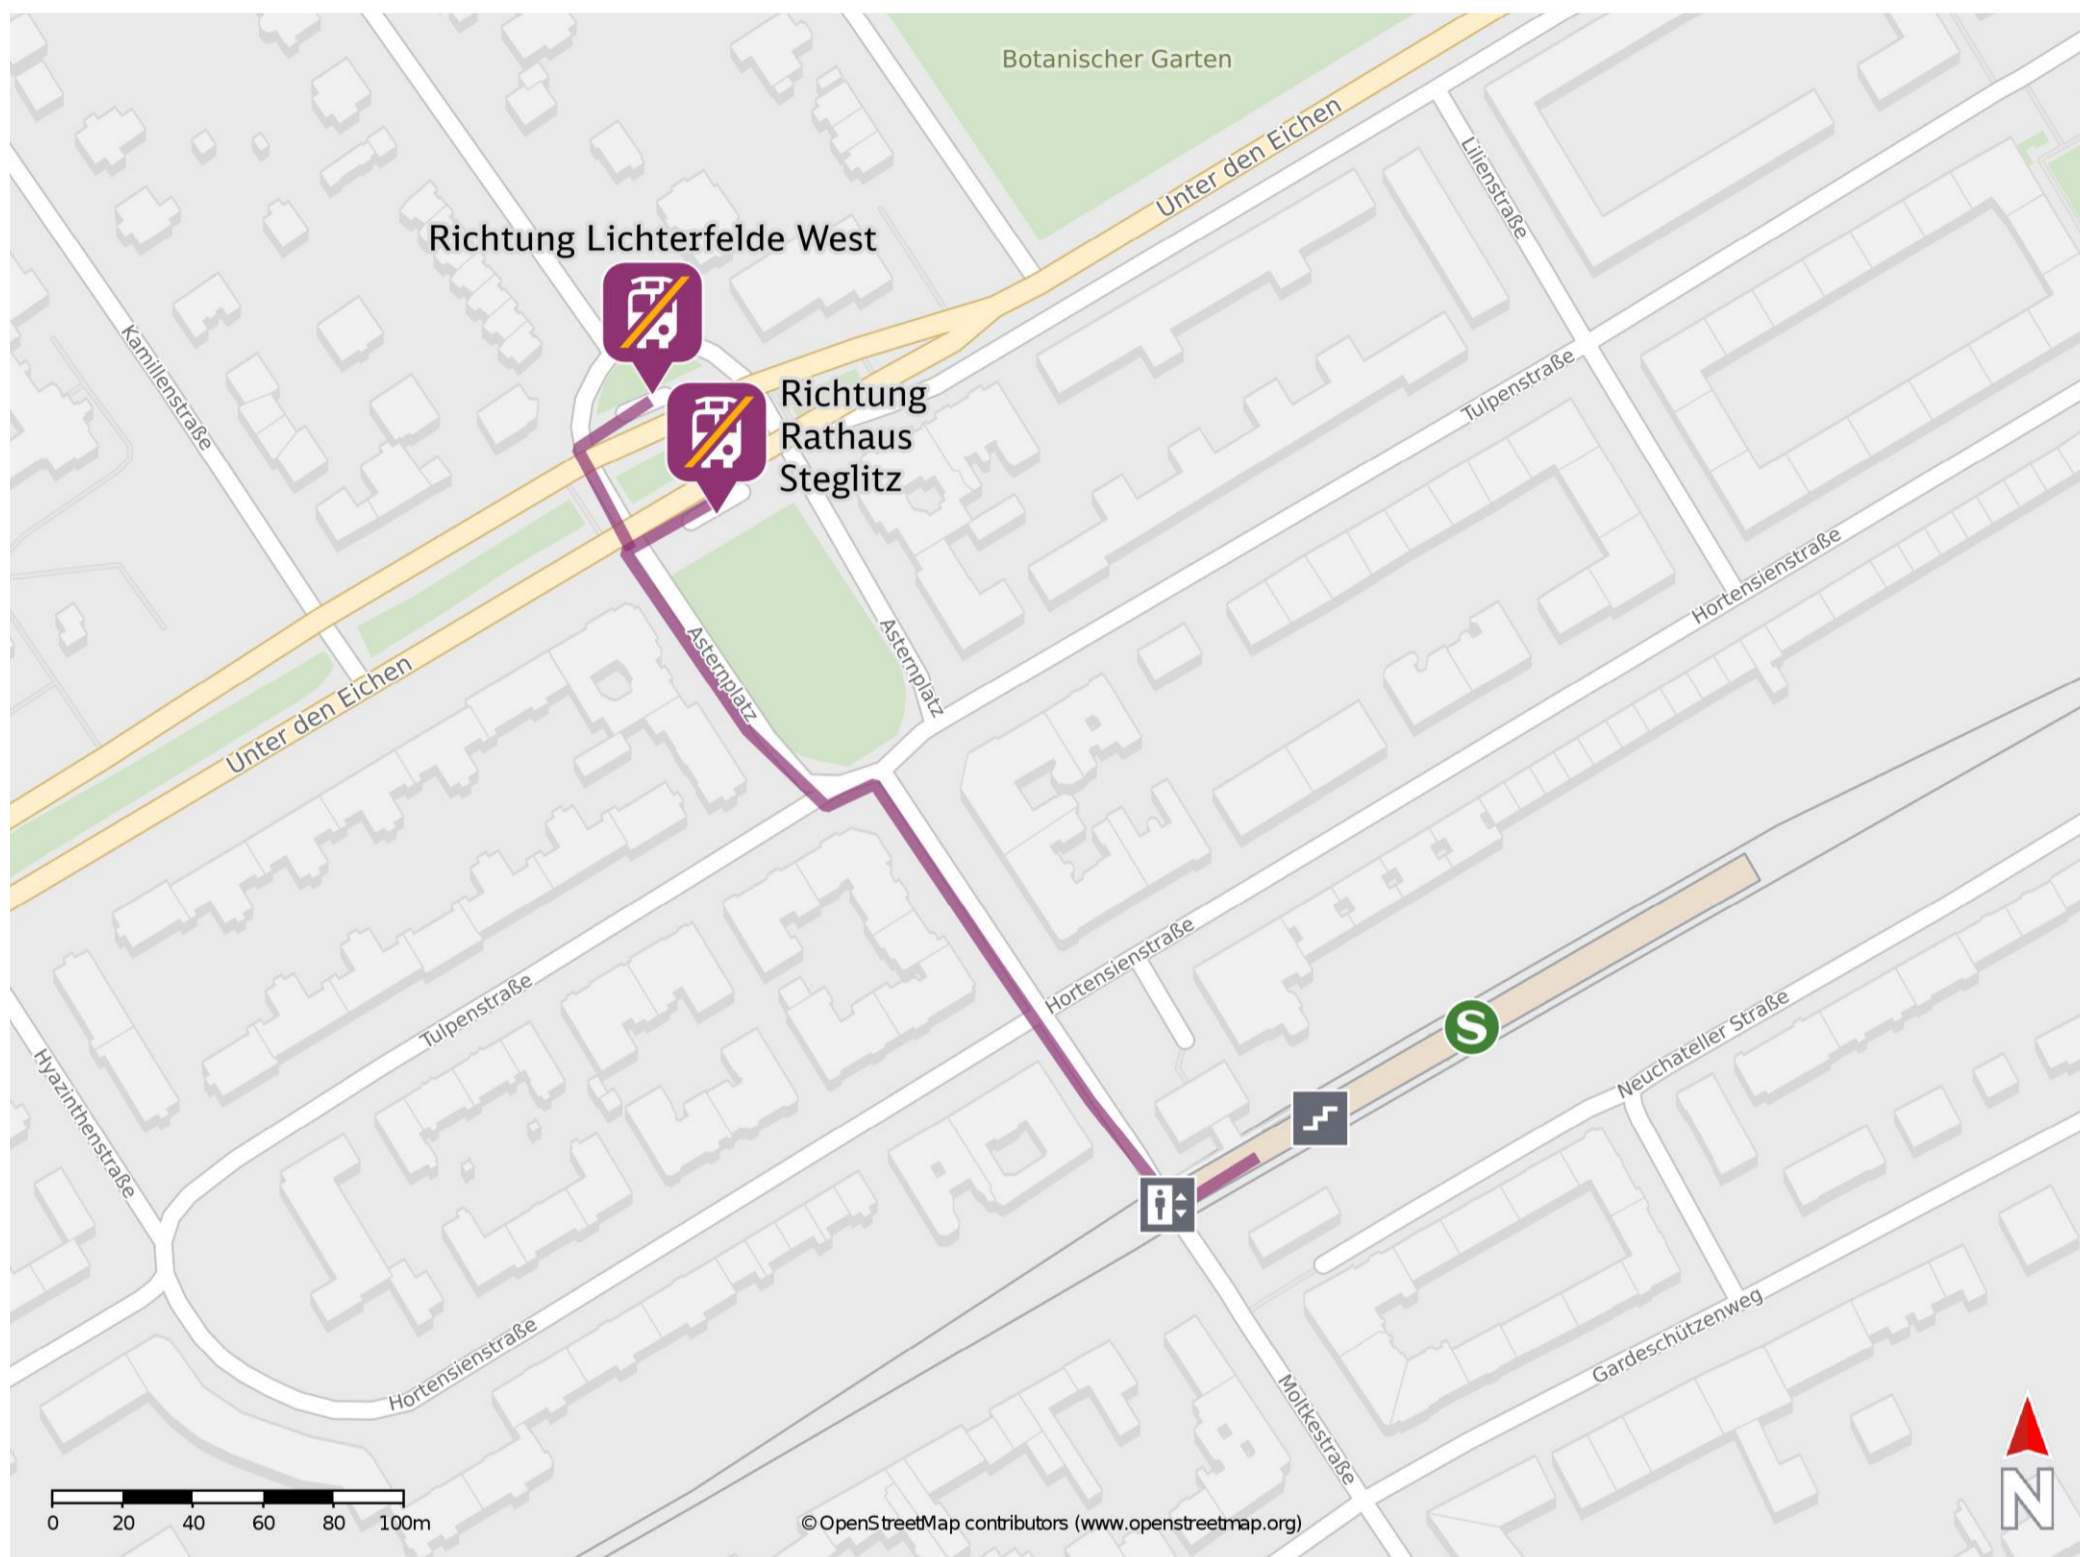

## Botanischer Garten

Ersatzhaltestelle Richtung Rathaus Steglitz

Ersatzhaltestelle Richtung Lichterfelde West

### Wegbeschreibung Schienenersatzverkehr \*

Verlassen Sie den Bahnsteig und begeben Sie sich an die Enzianstraße. Biegen Sie nach rechts ab und folgen Sie dem Straßenverlauf bis zum Astenplatz. Folgen Sie dem Straßenverlauf vom Astenplatz bis zur Straße Unter den Eichen. Richtung Rathaus Steglitz biegen Sie nach rechts ab und folgen Sie der Straße bis zur Ersatzhaltestelle auf Höhe der Bushaltestelle. Richtung Lichterfelde West überqueren Sie die Straße Unter den Eichen. Die Ersatzhaltestelle befindet sich auf Höhe der Bushaltestelle.

Bitte beachten Sie gegebenenfalls auch die zusätzlichen Informationen zu Baumaßnahmen am Bahnsteig.

\* Fahrradmitnahme im Schienenersatzverkehr nur begrenzt möglich.  
Im QR Code sind die Koordinaten der Ersatzhaltestelle hinterlegt.