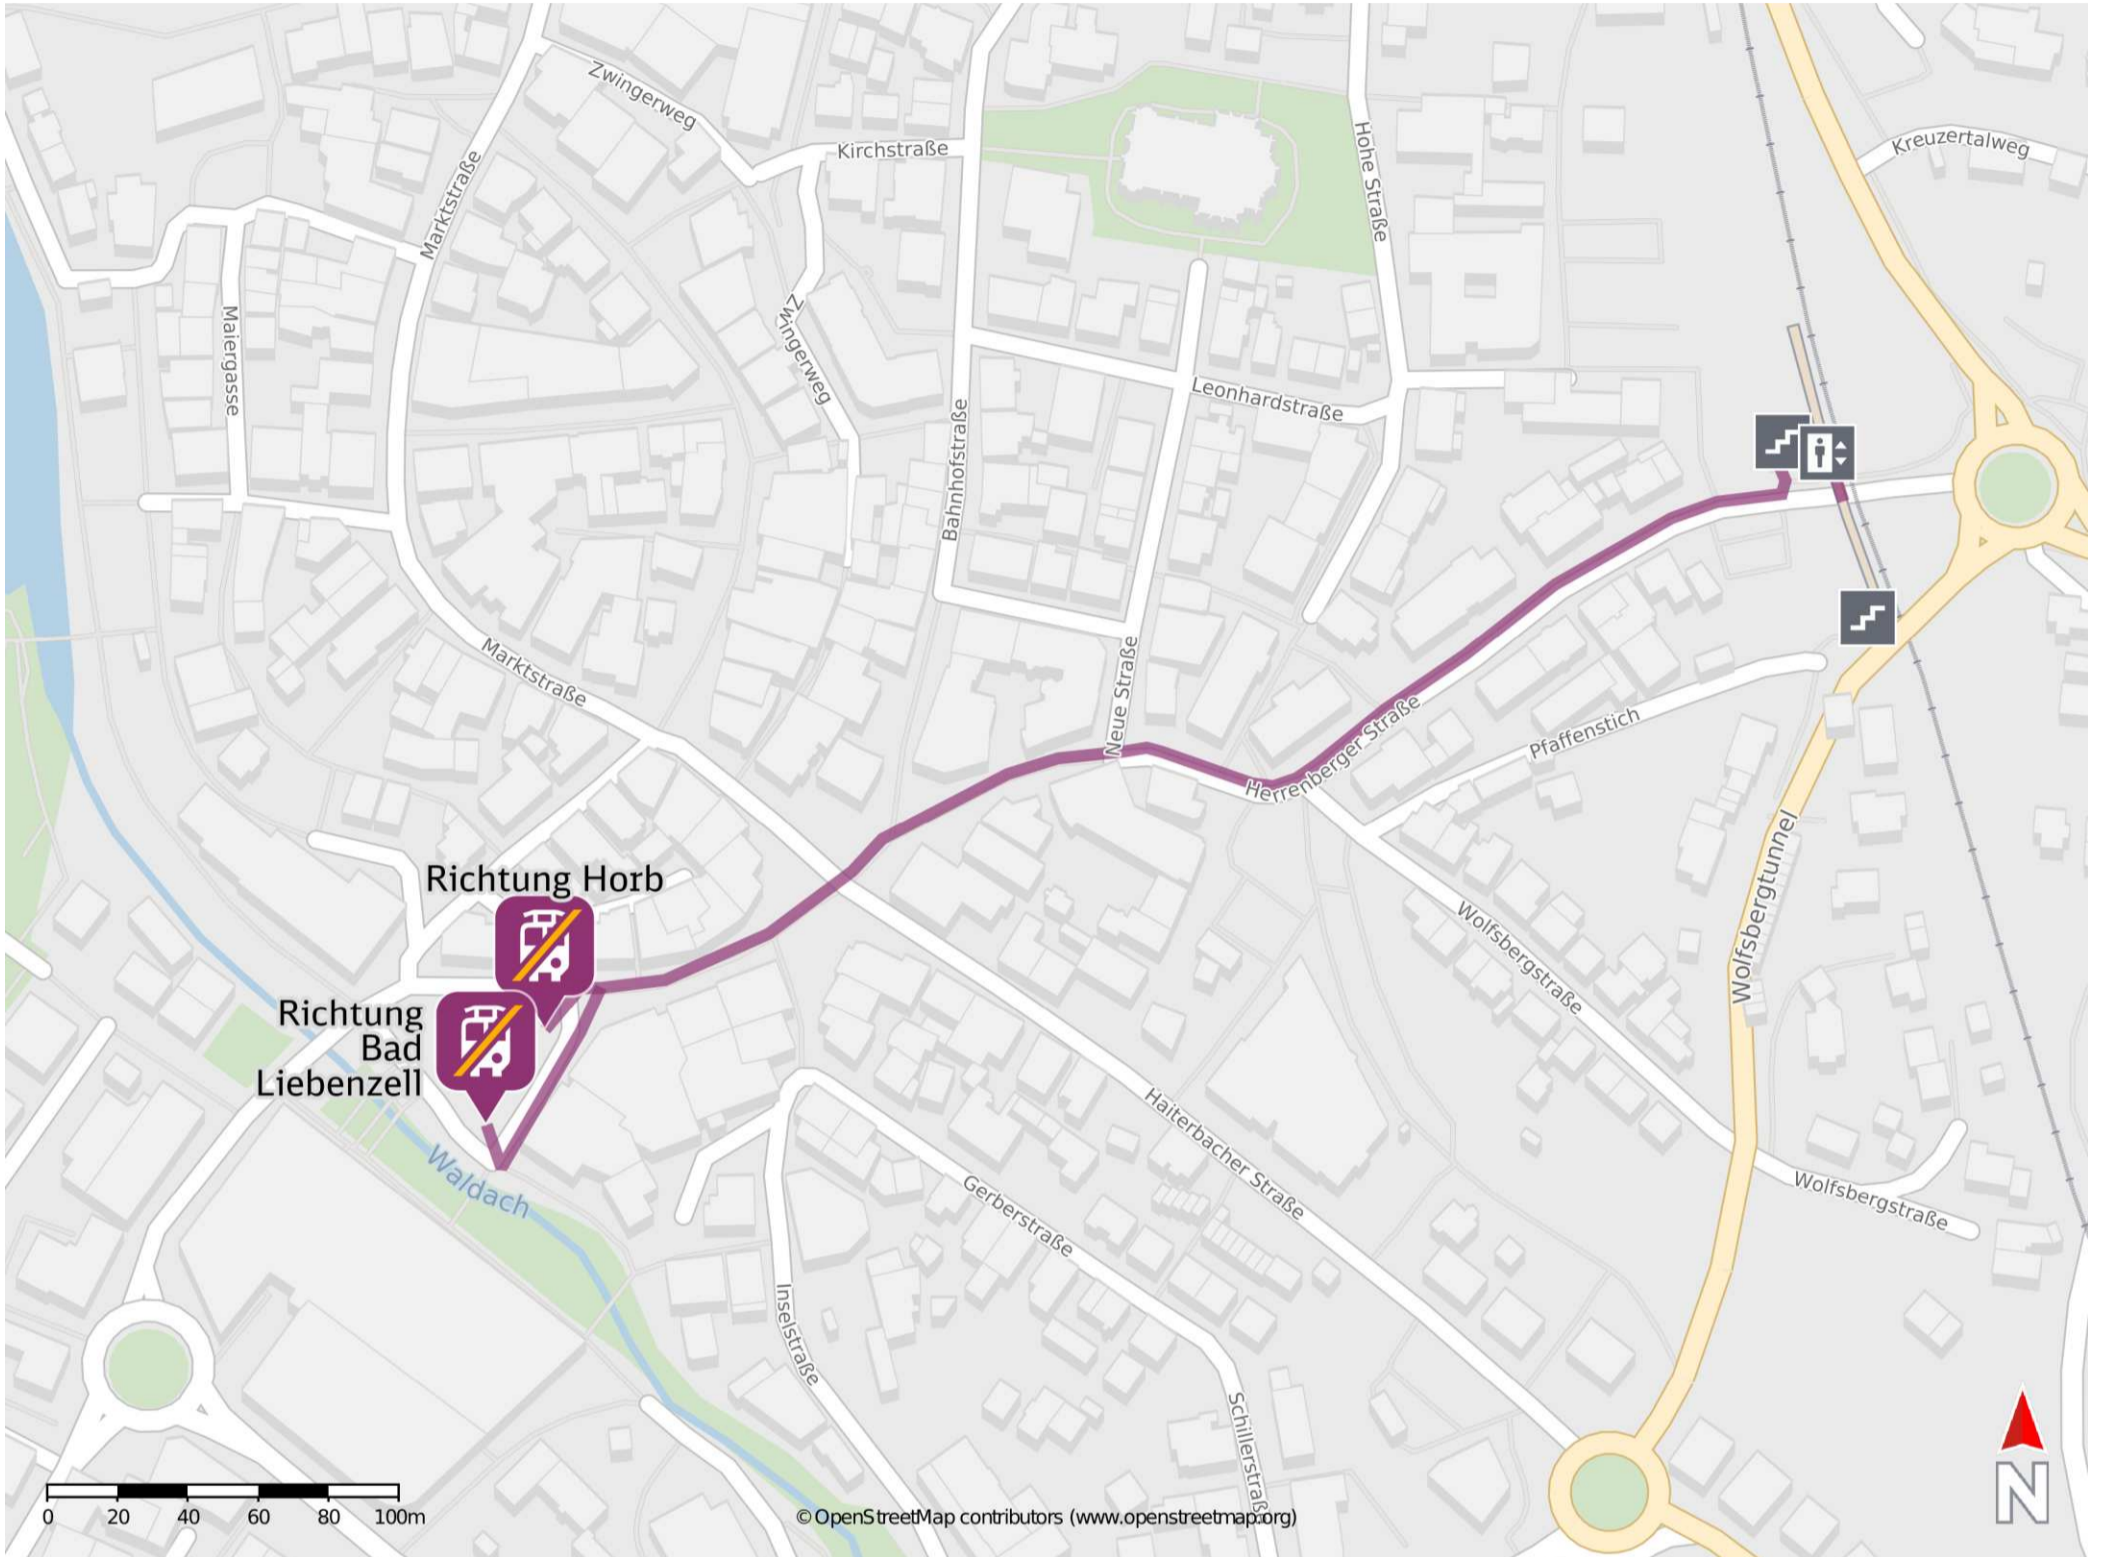

Umgebungsplan

Nagold Stadtmitte

Wegbeschreibung Schienenersatzverkehr *

Verlassen Sie den Bahnsteig und begeben Sie sich an die Herrenberger-Straße. Folgen Sie der Herrenberger-Straße in die Freudenstädter-Straße. Folgen Sie der Freudenstädter-Straße dann wenige Meter bis zum ZOB. Am ZOB finden Sie dann die beiden Ersatzhaltstellen Richtung Horb am Bussteig 1 und Richtung Bad Liebenzell am Bussteig 2.

Ersatzhaltestelle Richtung Horb

Ersatzhaltestelle Richtung Bad Liebenzell

*Fahrradmitnahme im Schienenersatzverkehr nur begrenzt, teilweise gar nicht möglich. Bitte informieren Sie sich bei dem von Ihnen genutzten Eisenbahnverkehrsunternehmen. Im QR Code sind die Koordinaten der Ersatzhaltestelle hinterlegt.

— barrierefrei
— nicht barrierefrei