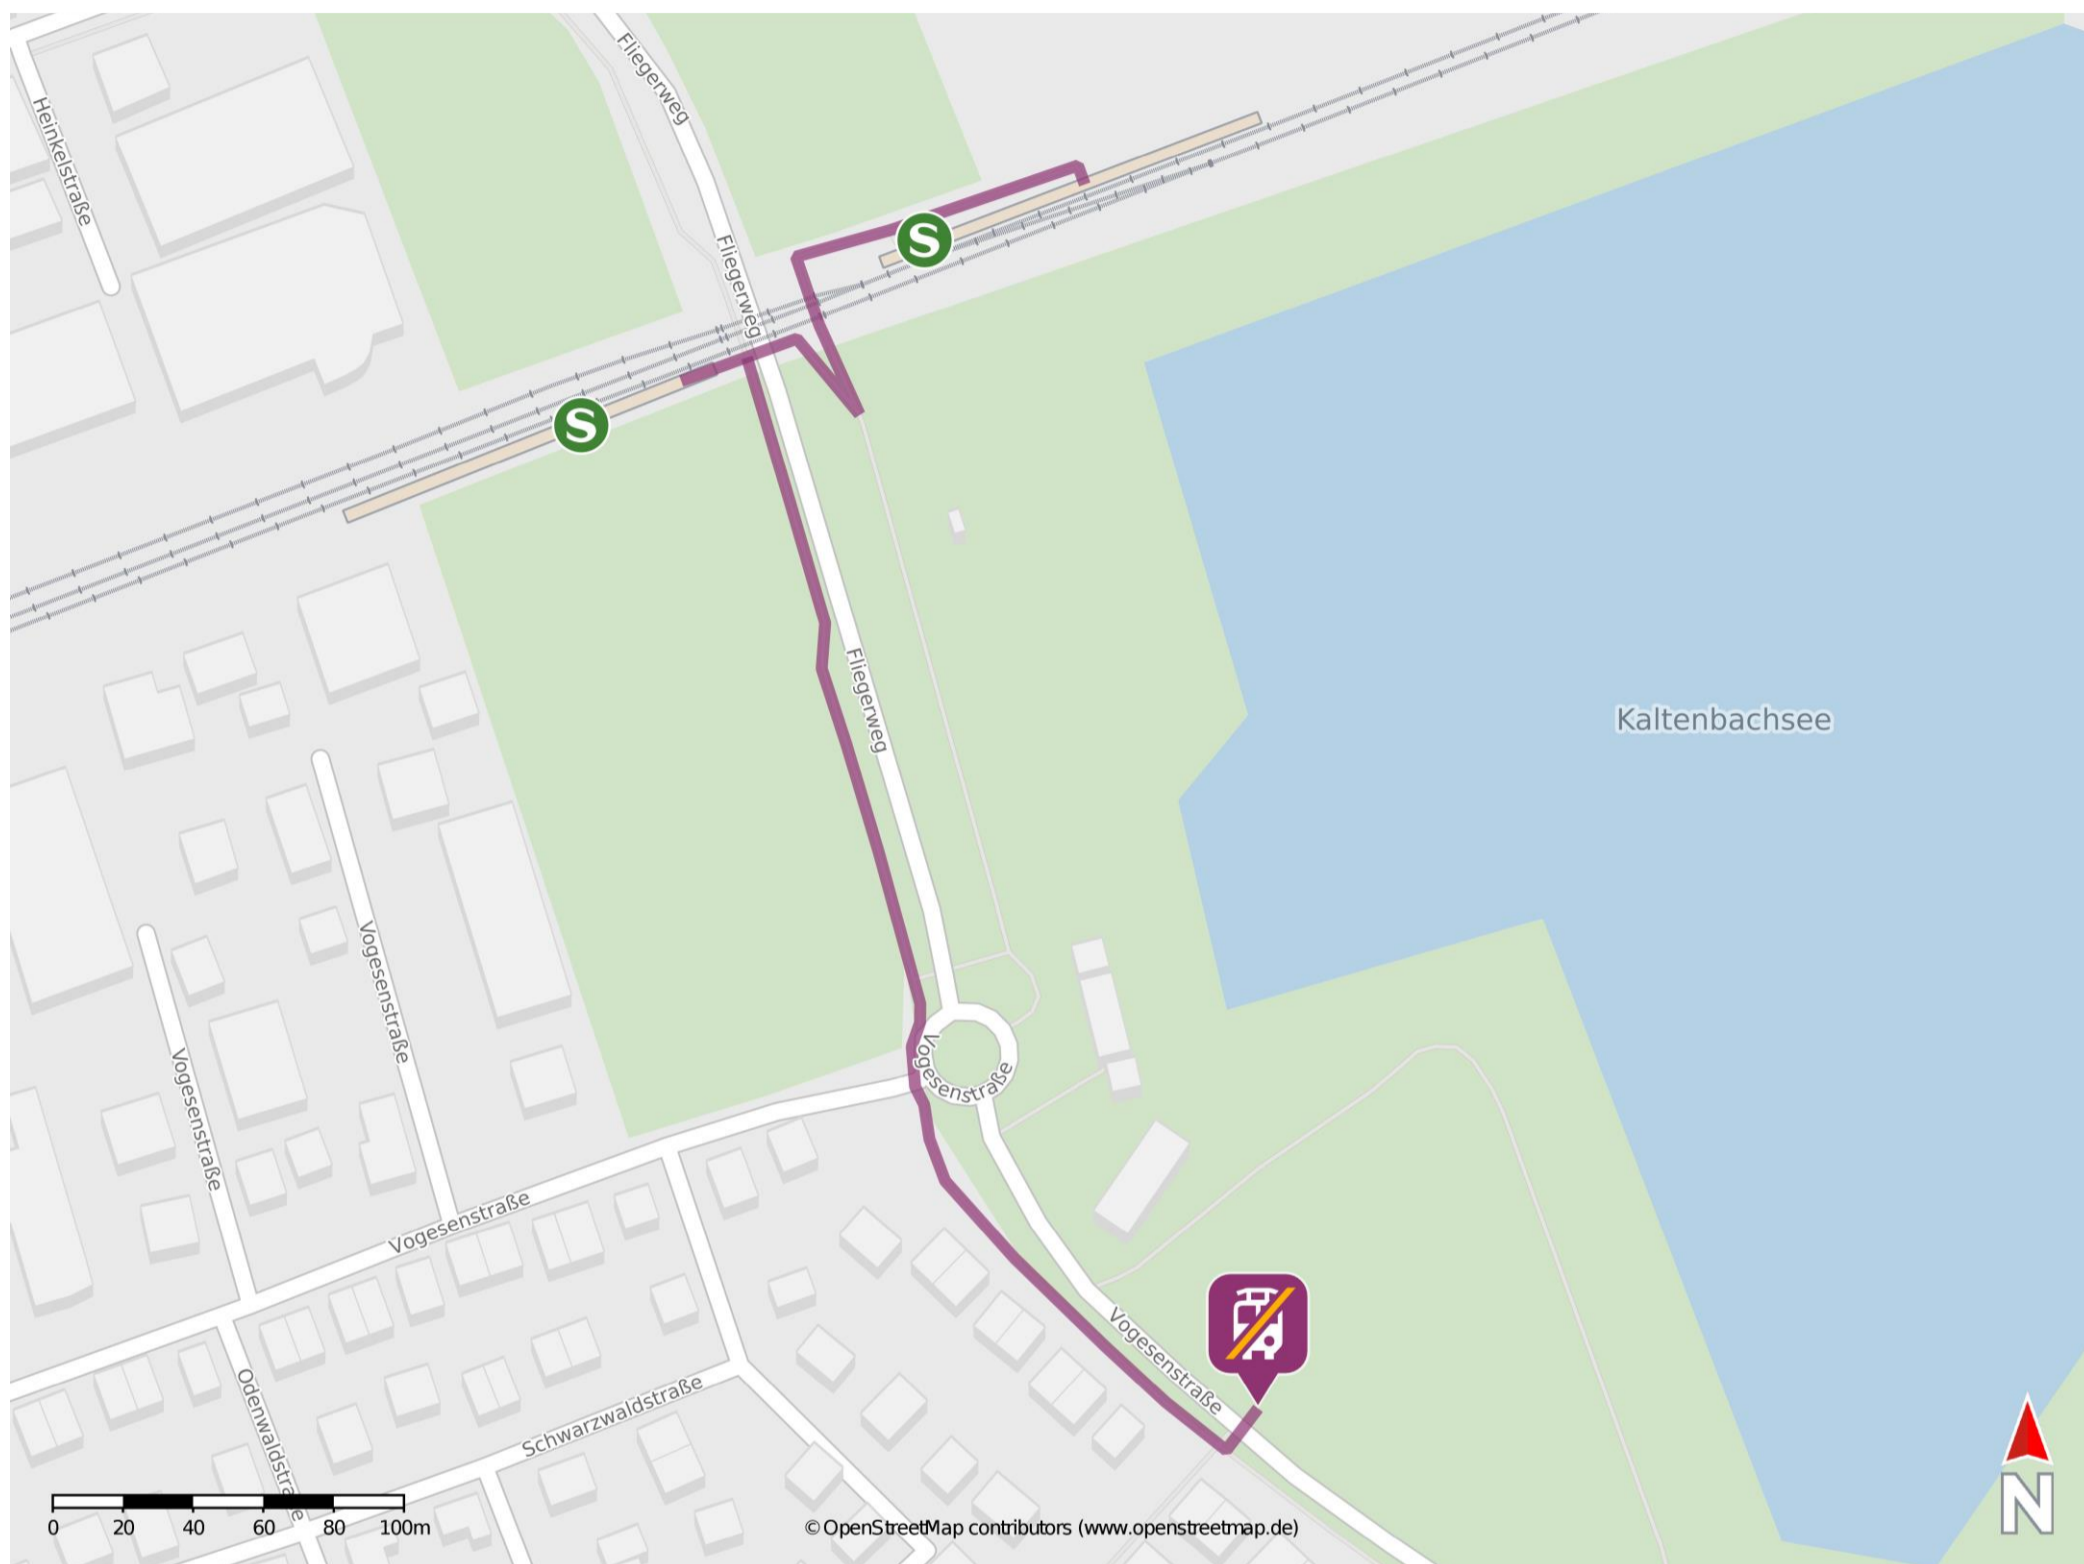

Umgebungsplan

Muggensturm-Badesee

Wegbeschreibung Schienenersatzverkehr *

Verlassen Sie den Bahnsteig in Richtung Fliegerweg. Folgen Sie dem Straßenverlauf bis zum Kreisel. Nehmen Sie die zweite Ausfahrt und folgen Sie dem Straßenverlauf bis zur Ersatzhaltestelle. Die Ersatzhaltestelle befindet sich an der Bushaltestelle Muggensturm Freibad.

*Fahrradmitnahme im Schienenersatzverkehr nur begrenzt, teilweise gar nicht möglich. Bitte informieren Sie sich bei dem von Ihnen genutzten Eisenbahnverkehrsunternehmen. Im QR Code sind die Koordinaten der Ersatzhaltestelle hinterlegt.