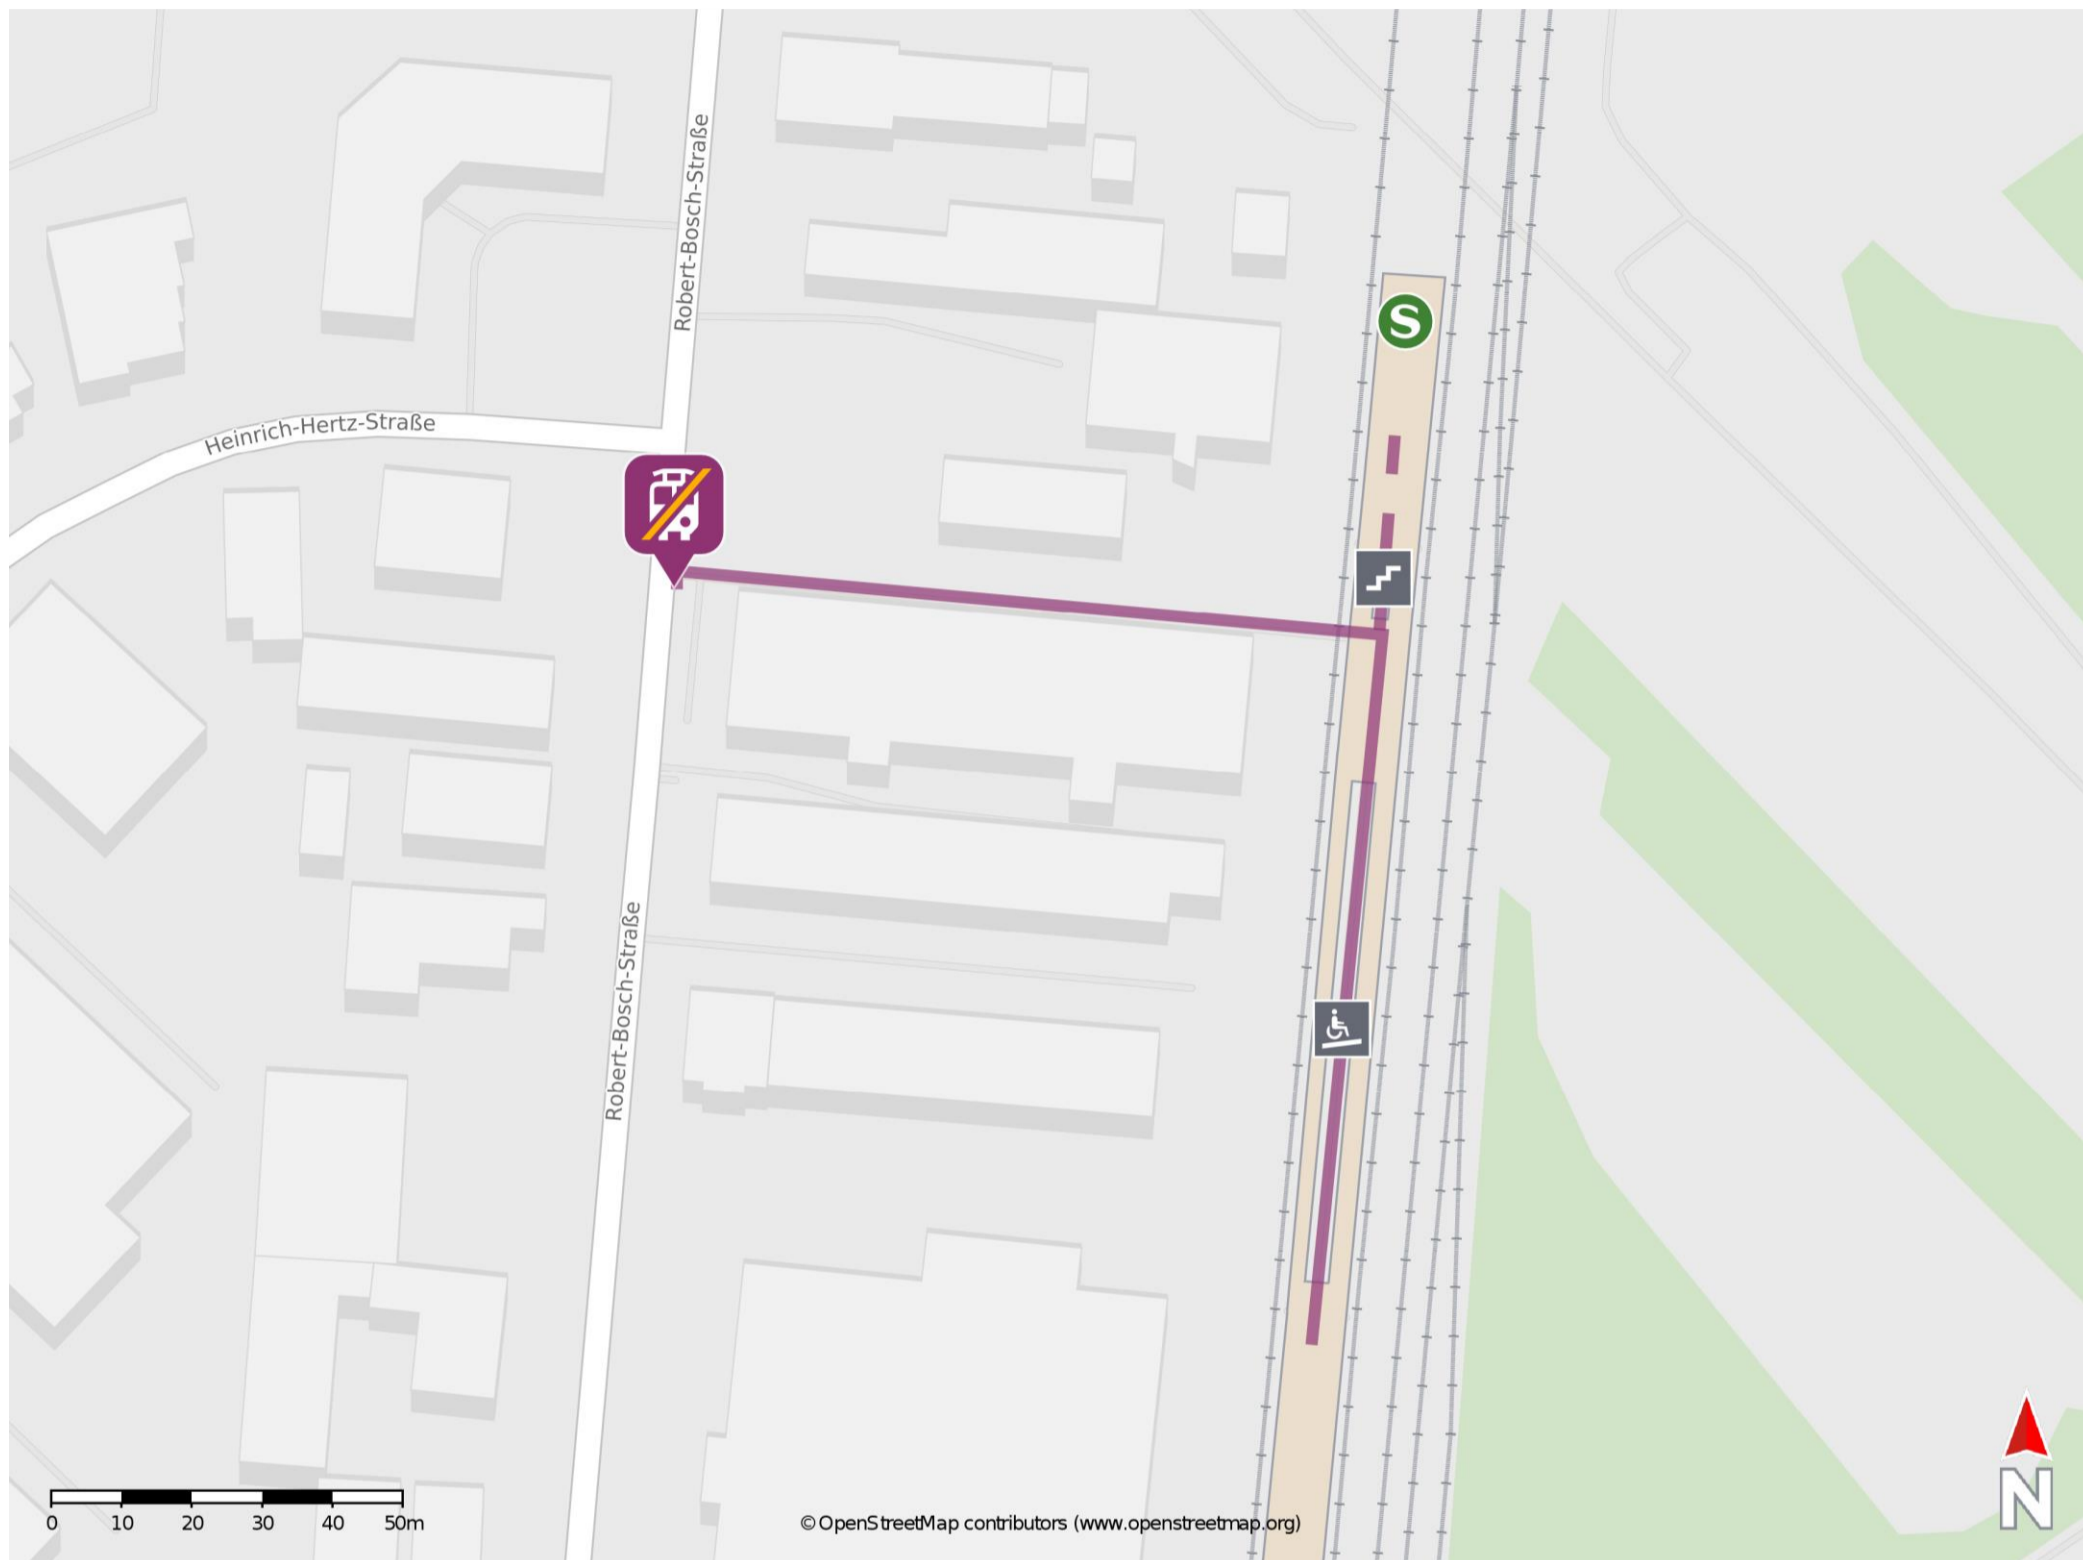

# Umgebungsplan

## Langen-Flugsicherung

### Wegbeschreibung Schienenersatzverkehr \*

Verlassen Sie den Bahnsteig in Richtung Robert-Bosch-Straße. Die Ersatzhaltestelle befindet sich an der Robert-Bosch-Straße.

\*Fahrradmitnahme im Schienenersatzverkehr nur begrenzt, teilweise gar nicht möglich. Bitte informieren Sie sich bei dem von Ihnen genutzten Eisenbahnverkehrsunternehmen. Im QR Code sind die Koordinaten der Ersatzhaltestelle hinterlegt.