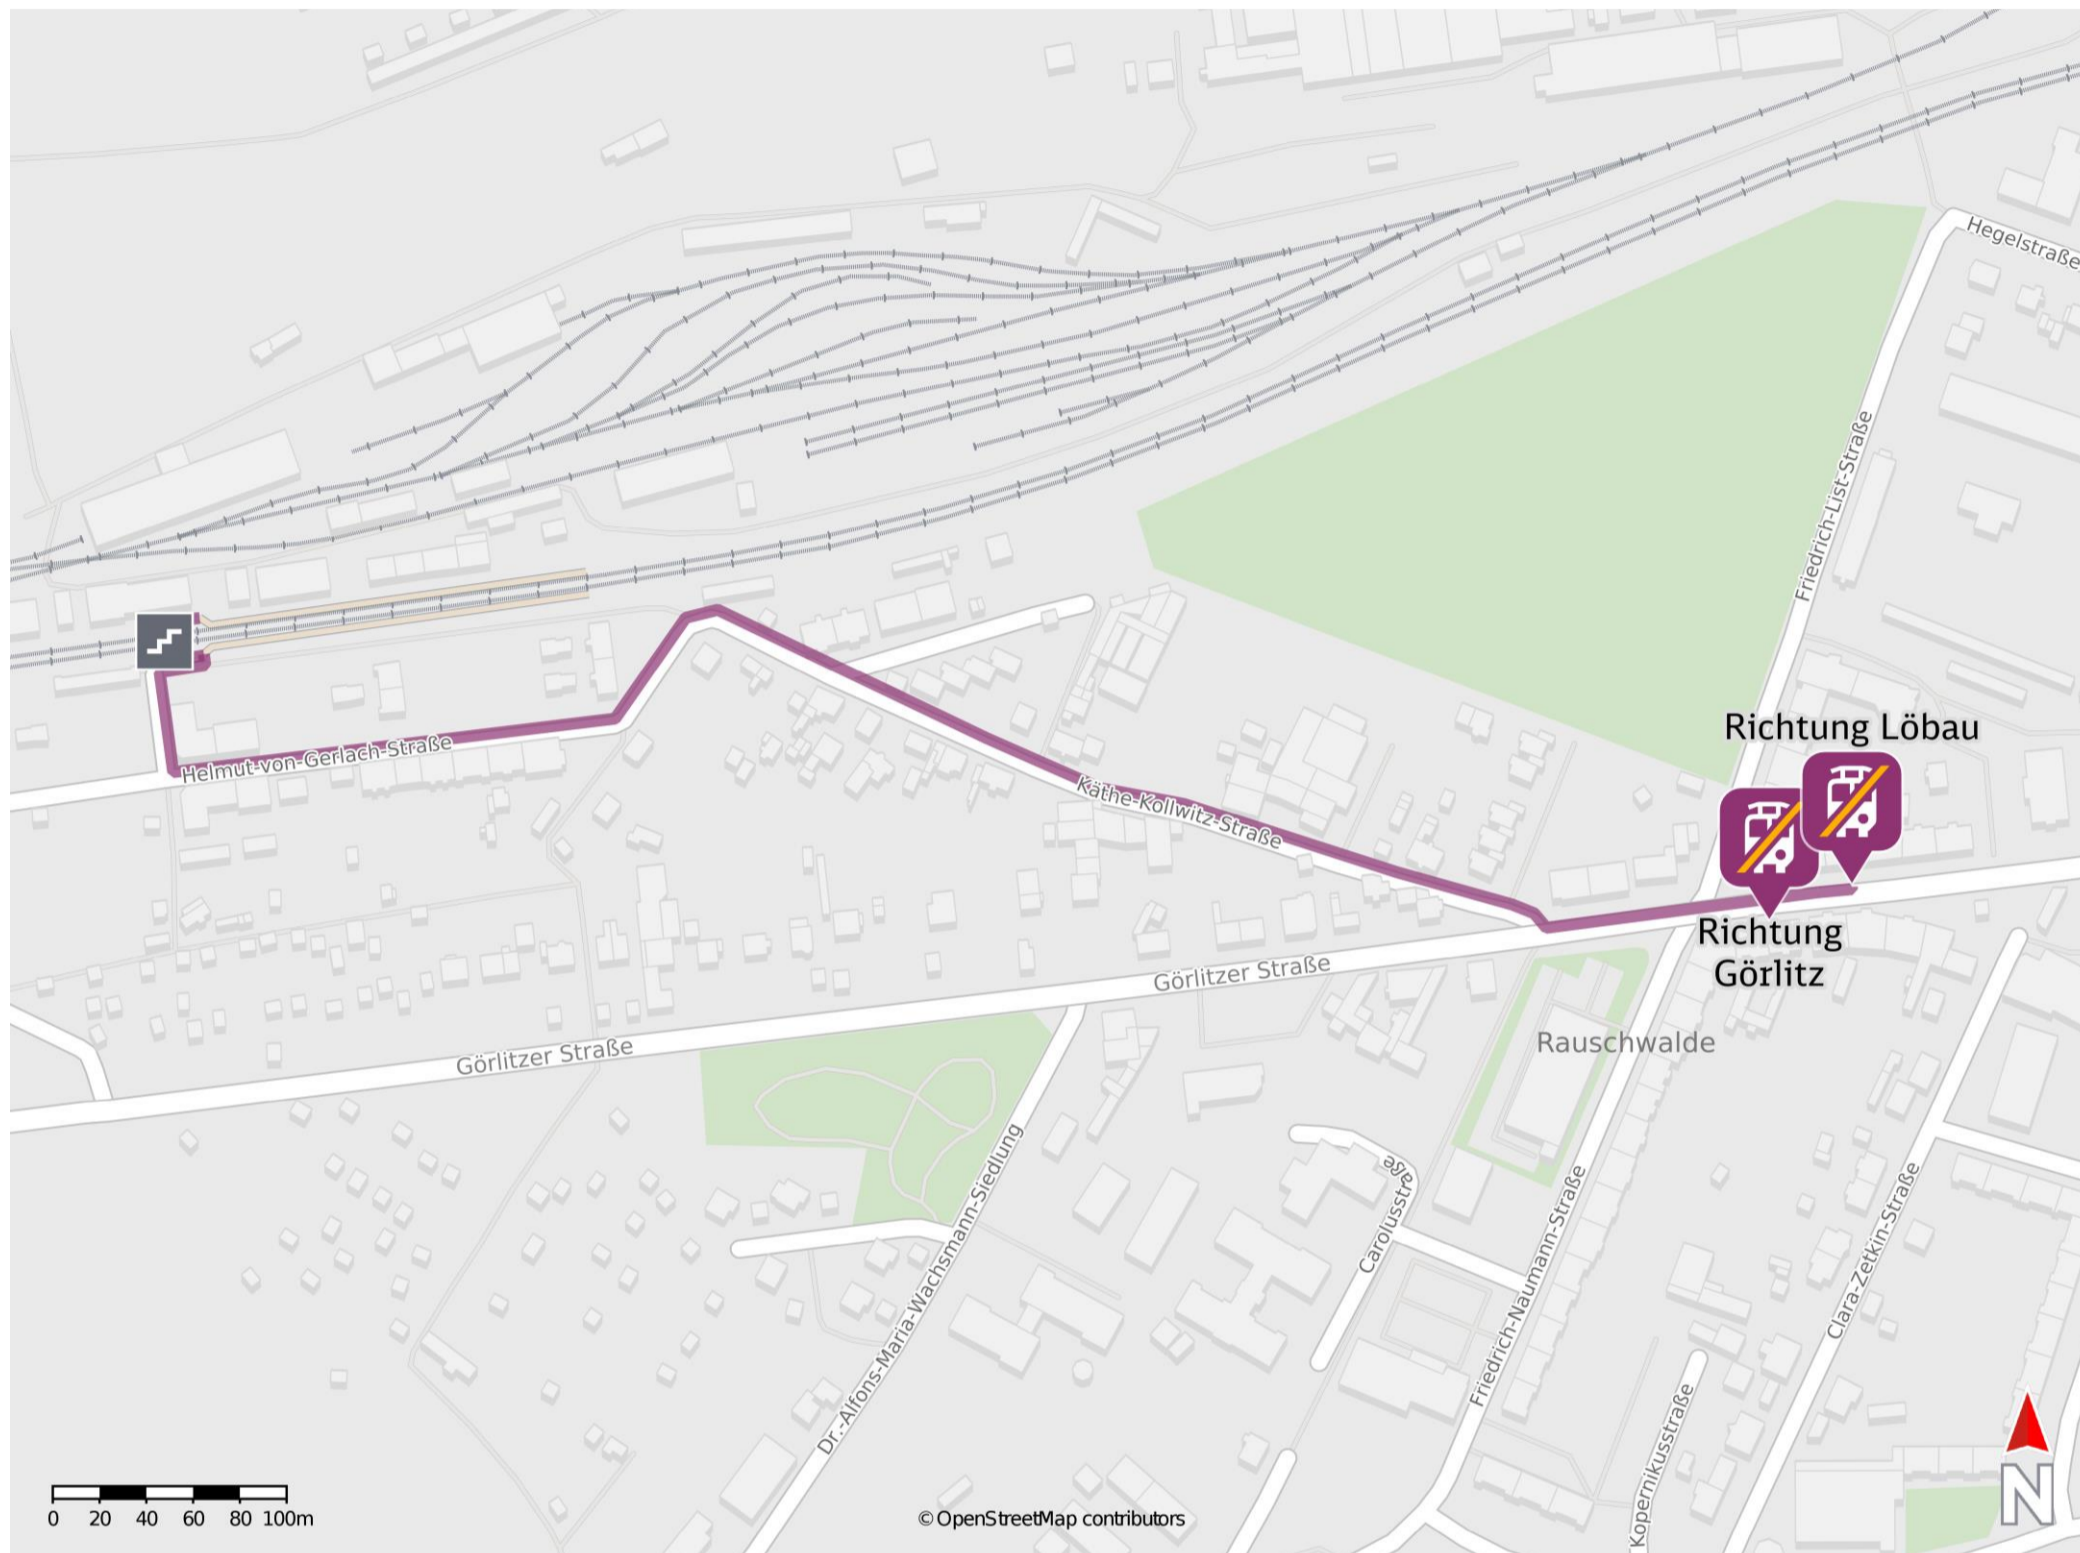

Görlitz-Rauschwalde

Wegbeschreibung Schienenersatzverkehr *

Verlassen Sie den Bahnsteig, ggf. durch die Unterführung, und begeben Sie sich an die Helmut-von-Gerlach-Straße. Orientieren Sie sich links und folgen Sie dem Straßenverlauf der Helmut-von-Gerlach-Straße und der Kätke-Kollwitz-Straße bis zur Reichenbacher Straße. Biegen Sie links in die Reichenbacher Straße ab und folgen Sie dieser bis zu den Ersatzhaltestellen in Richtung Löbau und Görlitz an den Bushaltestellen Zwei Linden.

Ersatzhaltestelle Richtung
Görlitz

Ersatzhaltestelle Richtung
Löbau

* Fahrradmitnahme im Schienenersatzverkehr nur begrenzt möglich.
Im QR Code sind die Koordinaten der Ersatzhaltestelle hinterlegt.

— barrierefrei
— nicht barrierefrei