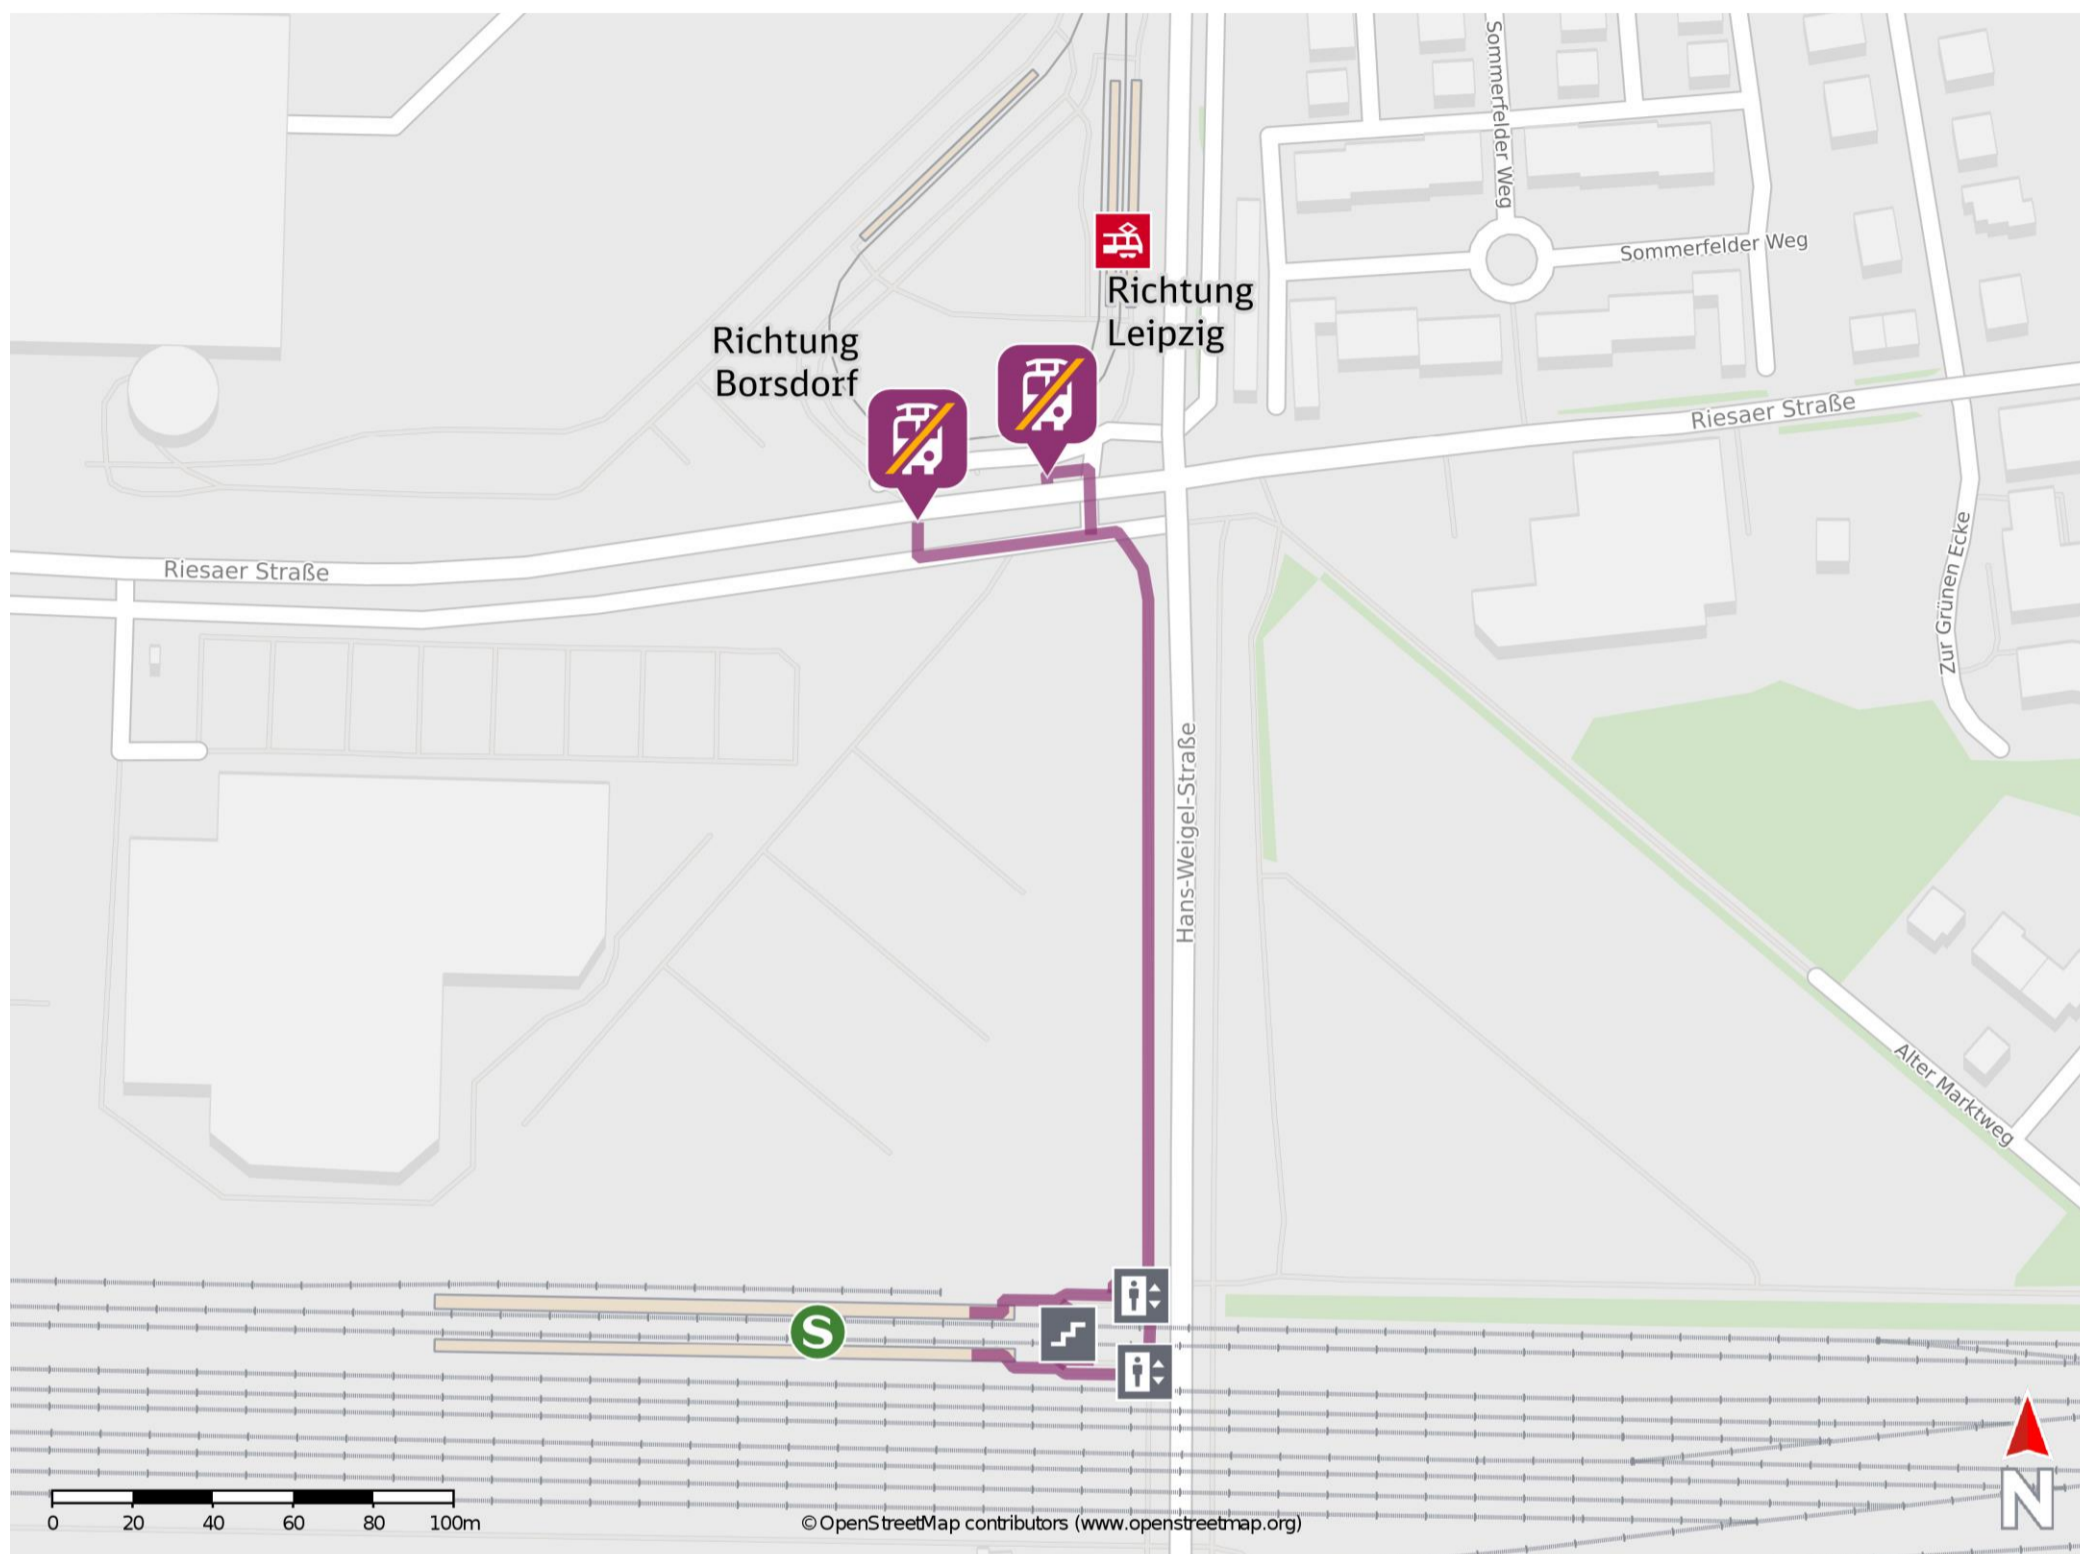

## Leipzig-Engelsdorf

### Wegbeschreibung Schienenersatzverkehr \*

Verlassen Sie den Bahnsteig über über die Treppenanlage oder den Aufzug und begeben Sie sich an die Hans-Weigel-Straße. Biegen Sie nach links ab und folgen Sie der Straße bis zur Kreuzung Hans-Weigel-Straße/Riesaer Straße. Biegen Sie links in die Riesaer Straße ab und folgen Sie dem Straßenverlauf bis zu den Ersatzhaltestellen.

Ersatzhaltestelle Richtung Leipzig

Ersatzhaltestelle Richtung Borsdorf

\* Fahrradmitnahme im Schienenersatzverkehr nur begrenzt möglich.  
Im QR Code sind die Koordinaten der Ersatzhaltestelle hinterlegt.