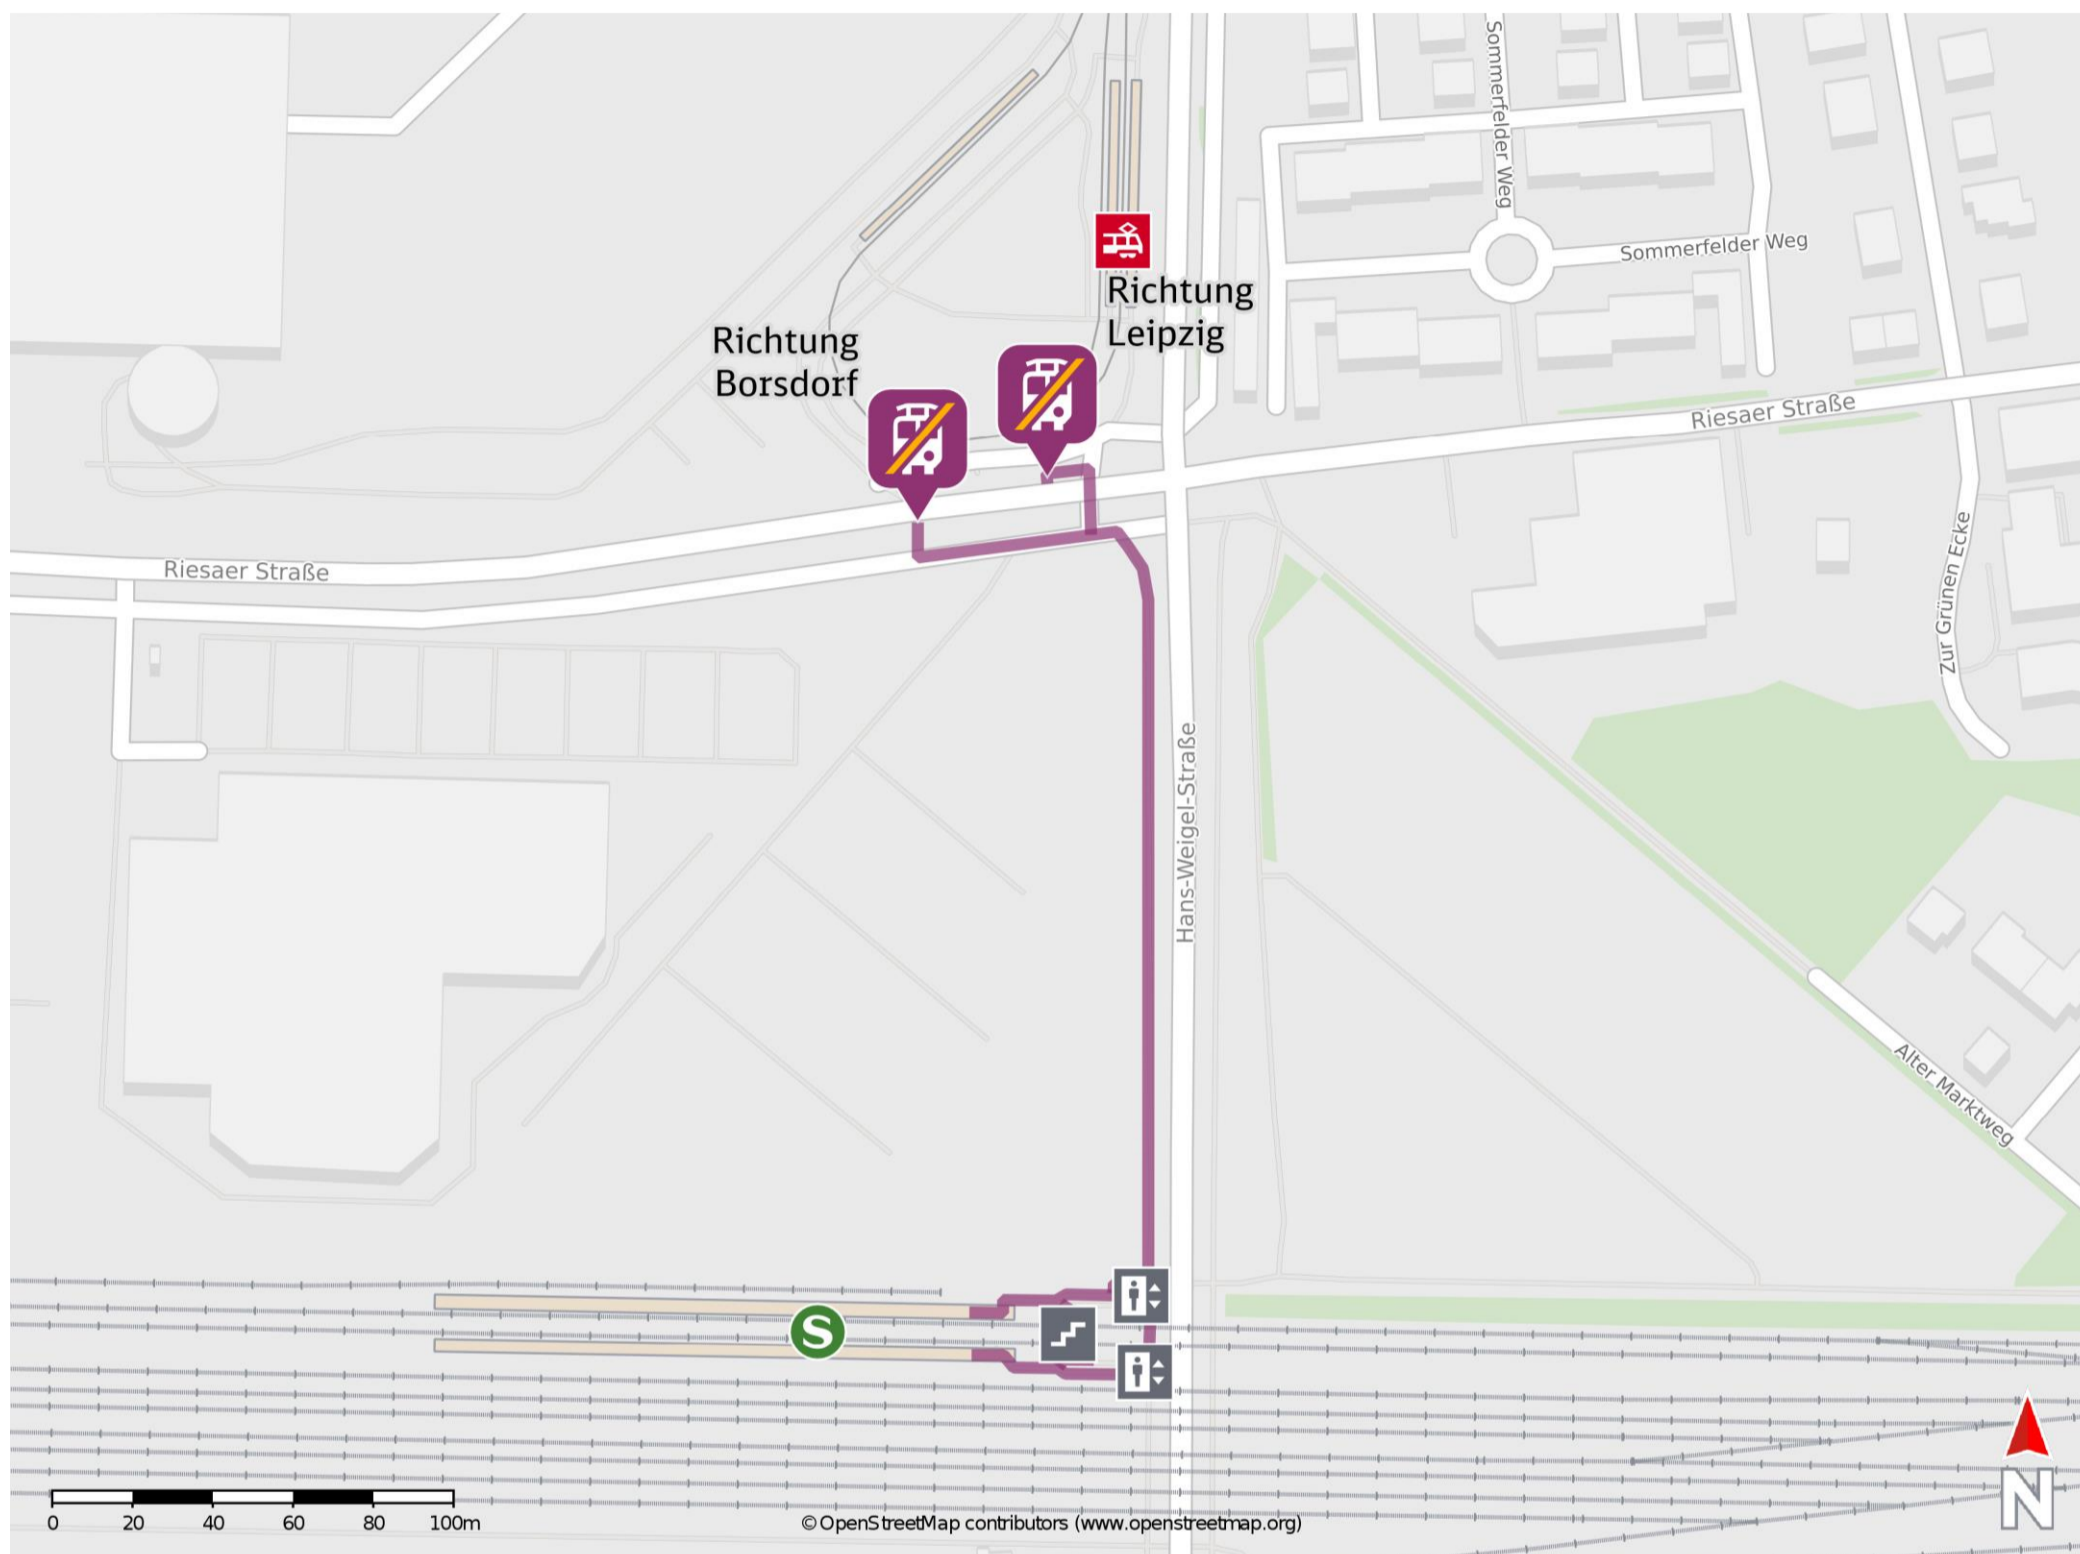

Leipzig-Engelsdorf

Wegbeschreibung Schienenersatzverkehr *

Verlassen Sie den Bahnsteig über über die Treppenanlage oder den Aufzug und begeben Sie sich an die Hans-Weigel-Straße. Biegen Sie nach links ab und folgen Sie der Straße bis zur Kreuzung Hans-Weigel-Straße/Riesaer Straße. Biegen Sie links in die Riesaer Straße ab und folgen Sie dem Straßenverlauf bis zu den Ersatzhaltestellen.

Ersatzhaltestelle Richtung Leipzig

Ersatzhaltestelle Richtung Borsdorf

* Fahrradmitnahme im Schienenersatzverkehr nur begrenzt möglich.
Im QR Code sind die Koordinaten der Ersatzhaltestelle hinterlegt.

barrierefrei
 nicht barrierefrei