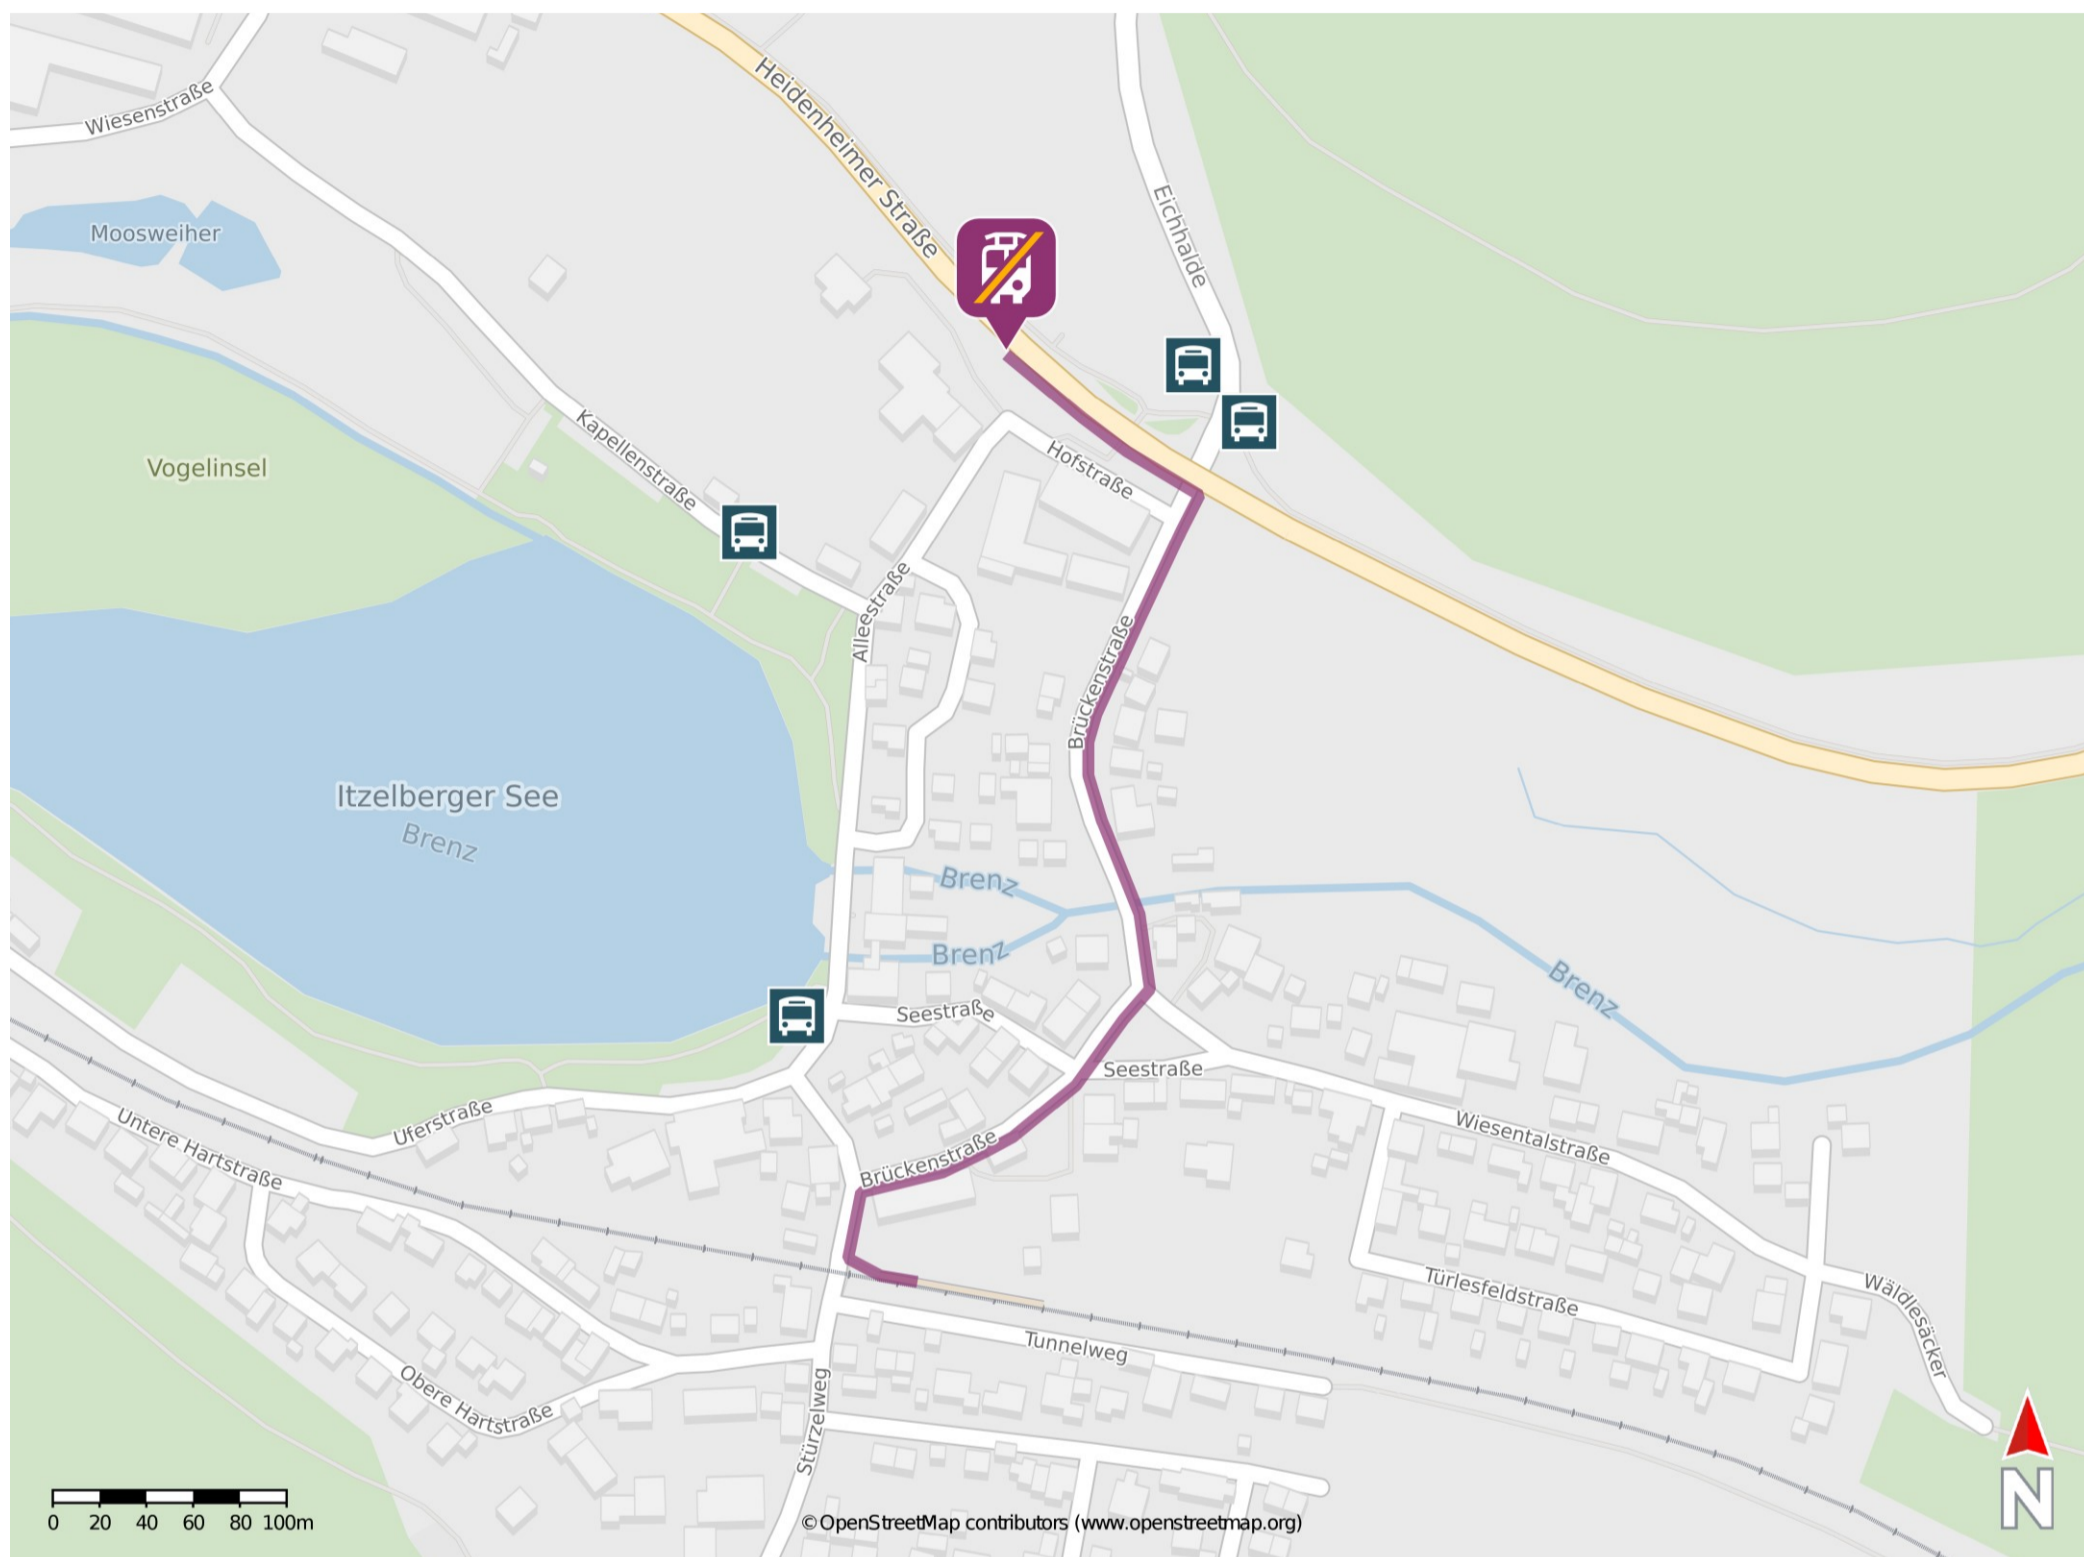

## Itzelberg

### Wegbeschreibung Schienenersatzverkehr \*

Verlassen Sie den Bahnsteig und begeben Sie sich an den Stürzelweg. Biegen Sie nach rechts ab und folgen Sie dem Weg bis zur Kreuzung Stürzelweg/ Brückenstraße. Biegen Sie erneut nach rechts ab und folgen Sie dem Straßenverlauf bis zur Kreuzung Brückenstraße/ Heidenheimer Straße. Biegen Sie nach links ab und folgen Sie dem Straßenverlauf bis zur Ersatzhaltestelle.

\* Fahrradmitnahme im Schienenersatzverkehr nur begrenzt möglich.  
Im QR Code sind die Koordinaten der Ersatzhaltestelle hinterlegt.

— barrierefrei  
— nicht barrierefrei