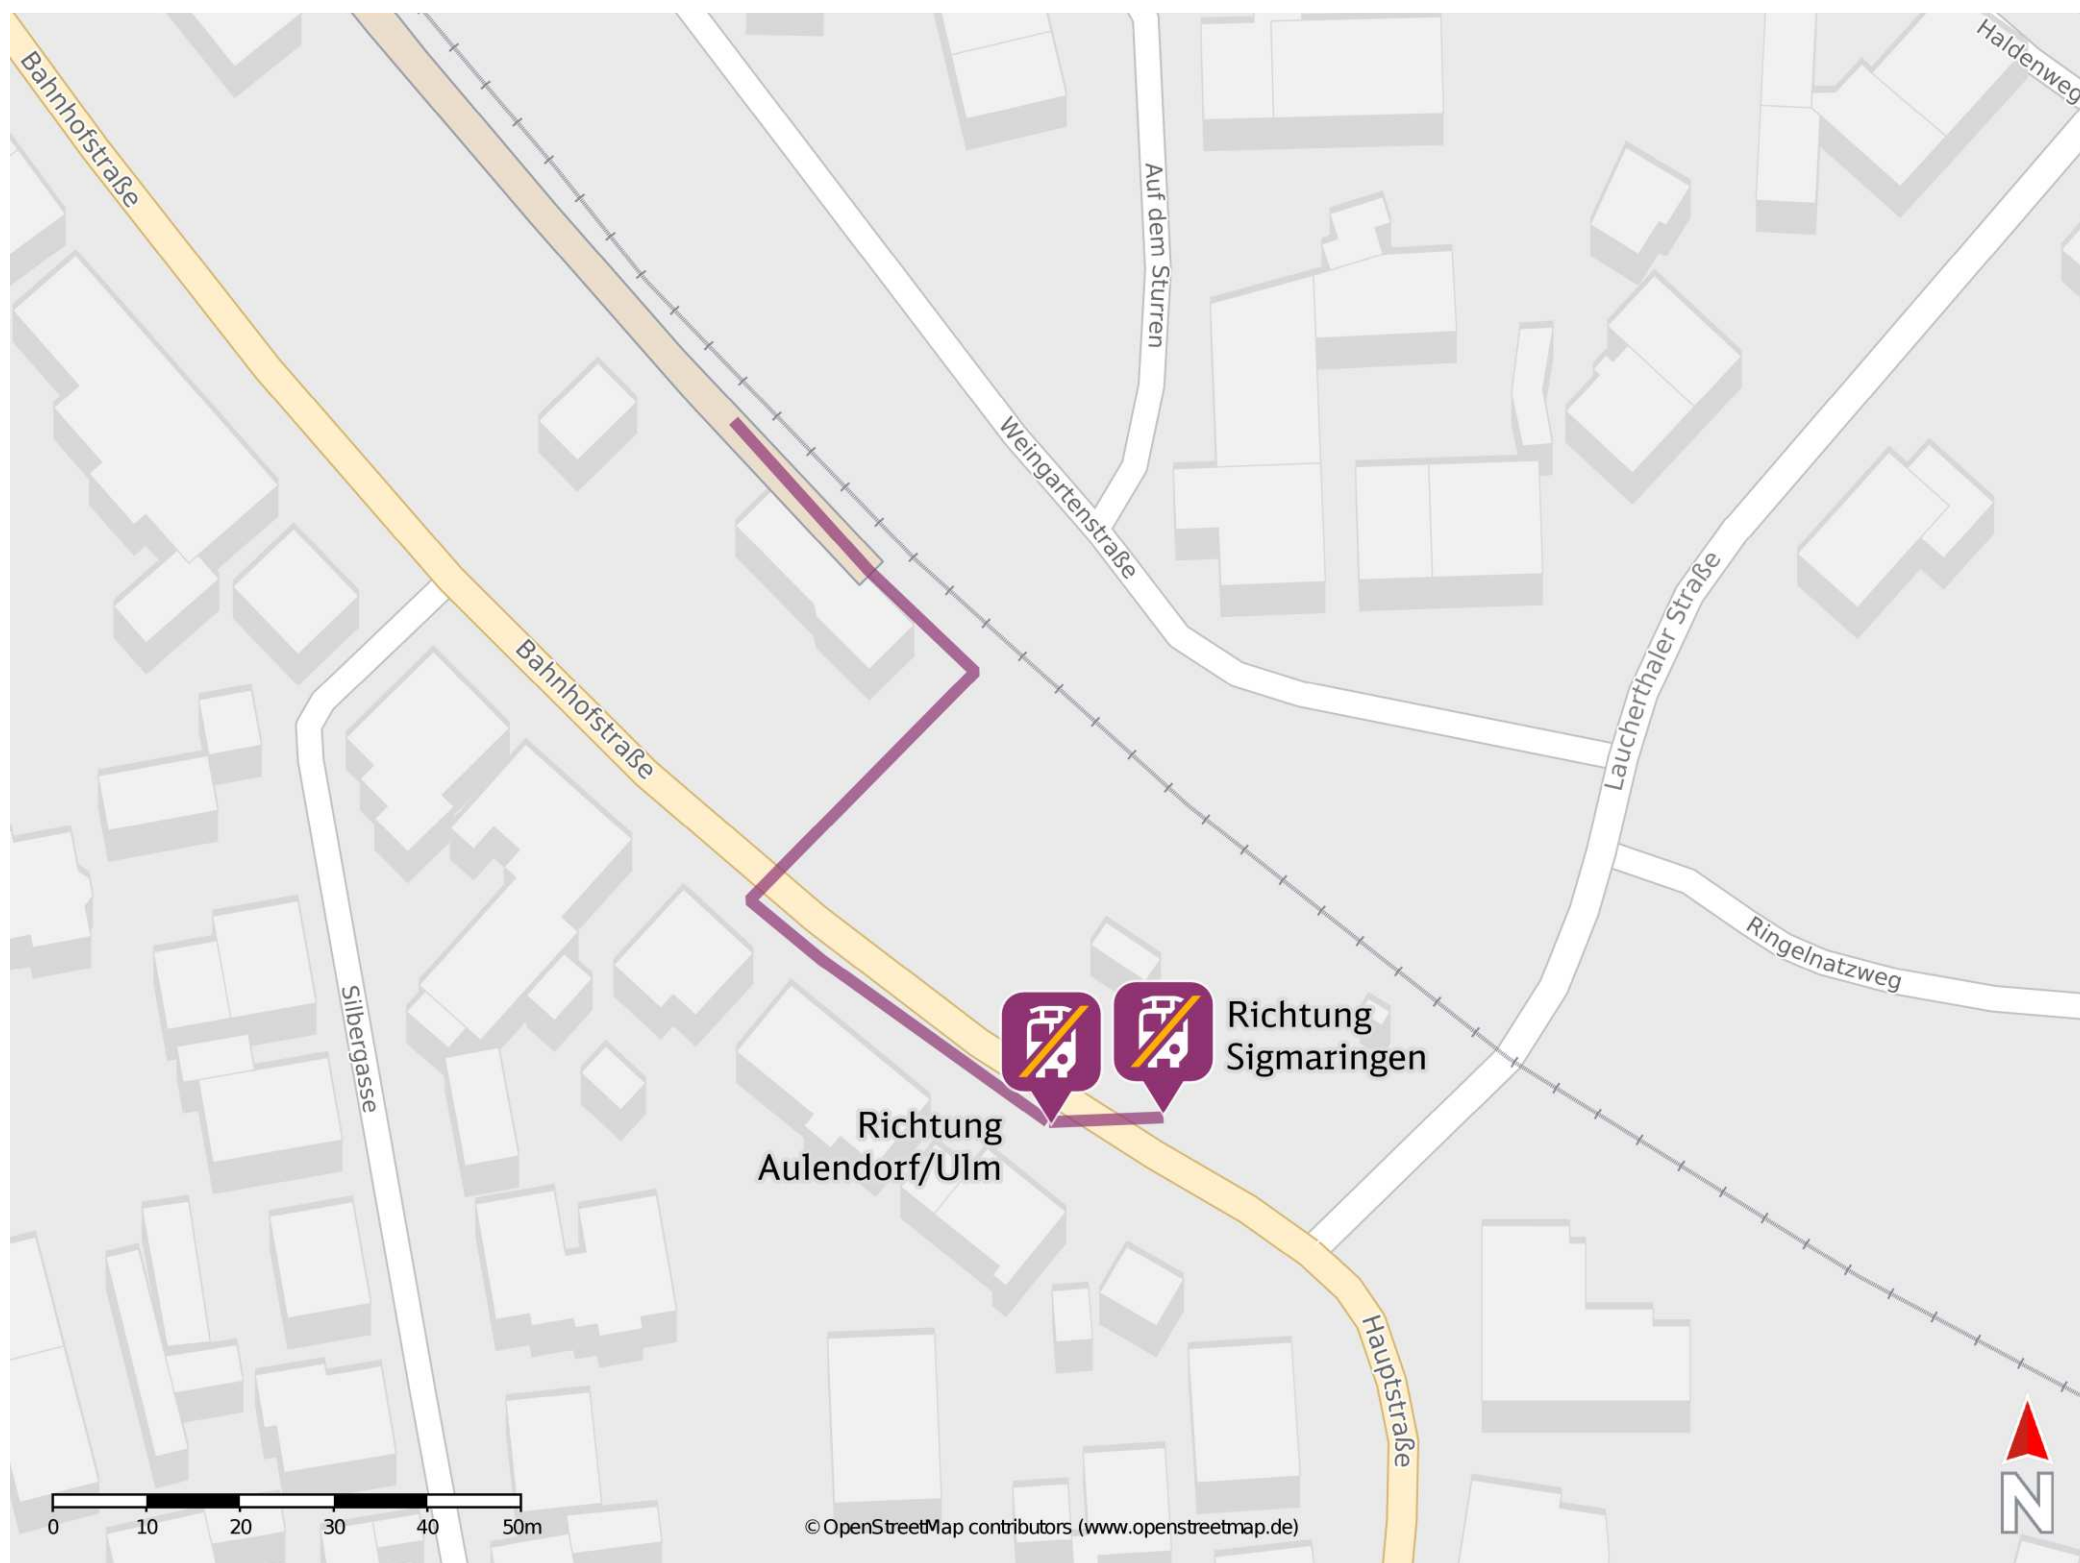

Umgebungsplan

Sigmaringendorf

Wegbeschreibung Schienenersatzverkehr *

Verlassen Sie den Bahnsteig und begeben Sie sich an die Bahnhofstraße. Biegen Sie nach links ab und folgen Sie dem Straßenverlauf wenige Meter bis zu den Ersatzhaltestellen.

Ersatzhaltestelle Richtung Sigmaringen

Ersatzhaltestelle Richtung Aulendorf/Ulm

*Fahrradmitnahme im Schienenersatzverkehr nur begrenzt, teilweise gar nicht möglich. Bitte informieren Sie sich bei dem von Ihnen genutzten Eisenbahnverkehrsunternehmen. Im QR Code sind die Koordinaten der Ersatzhaltestelle hinterlegt.