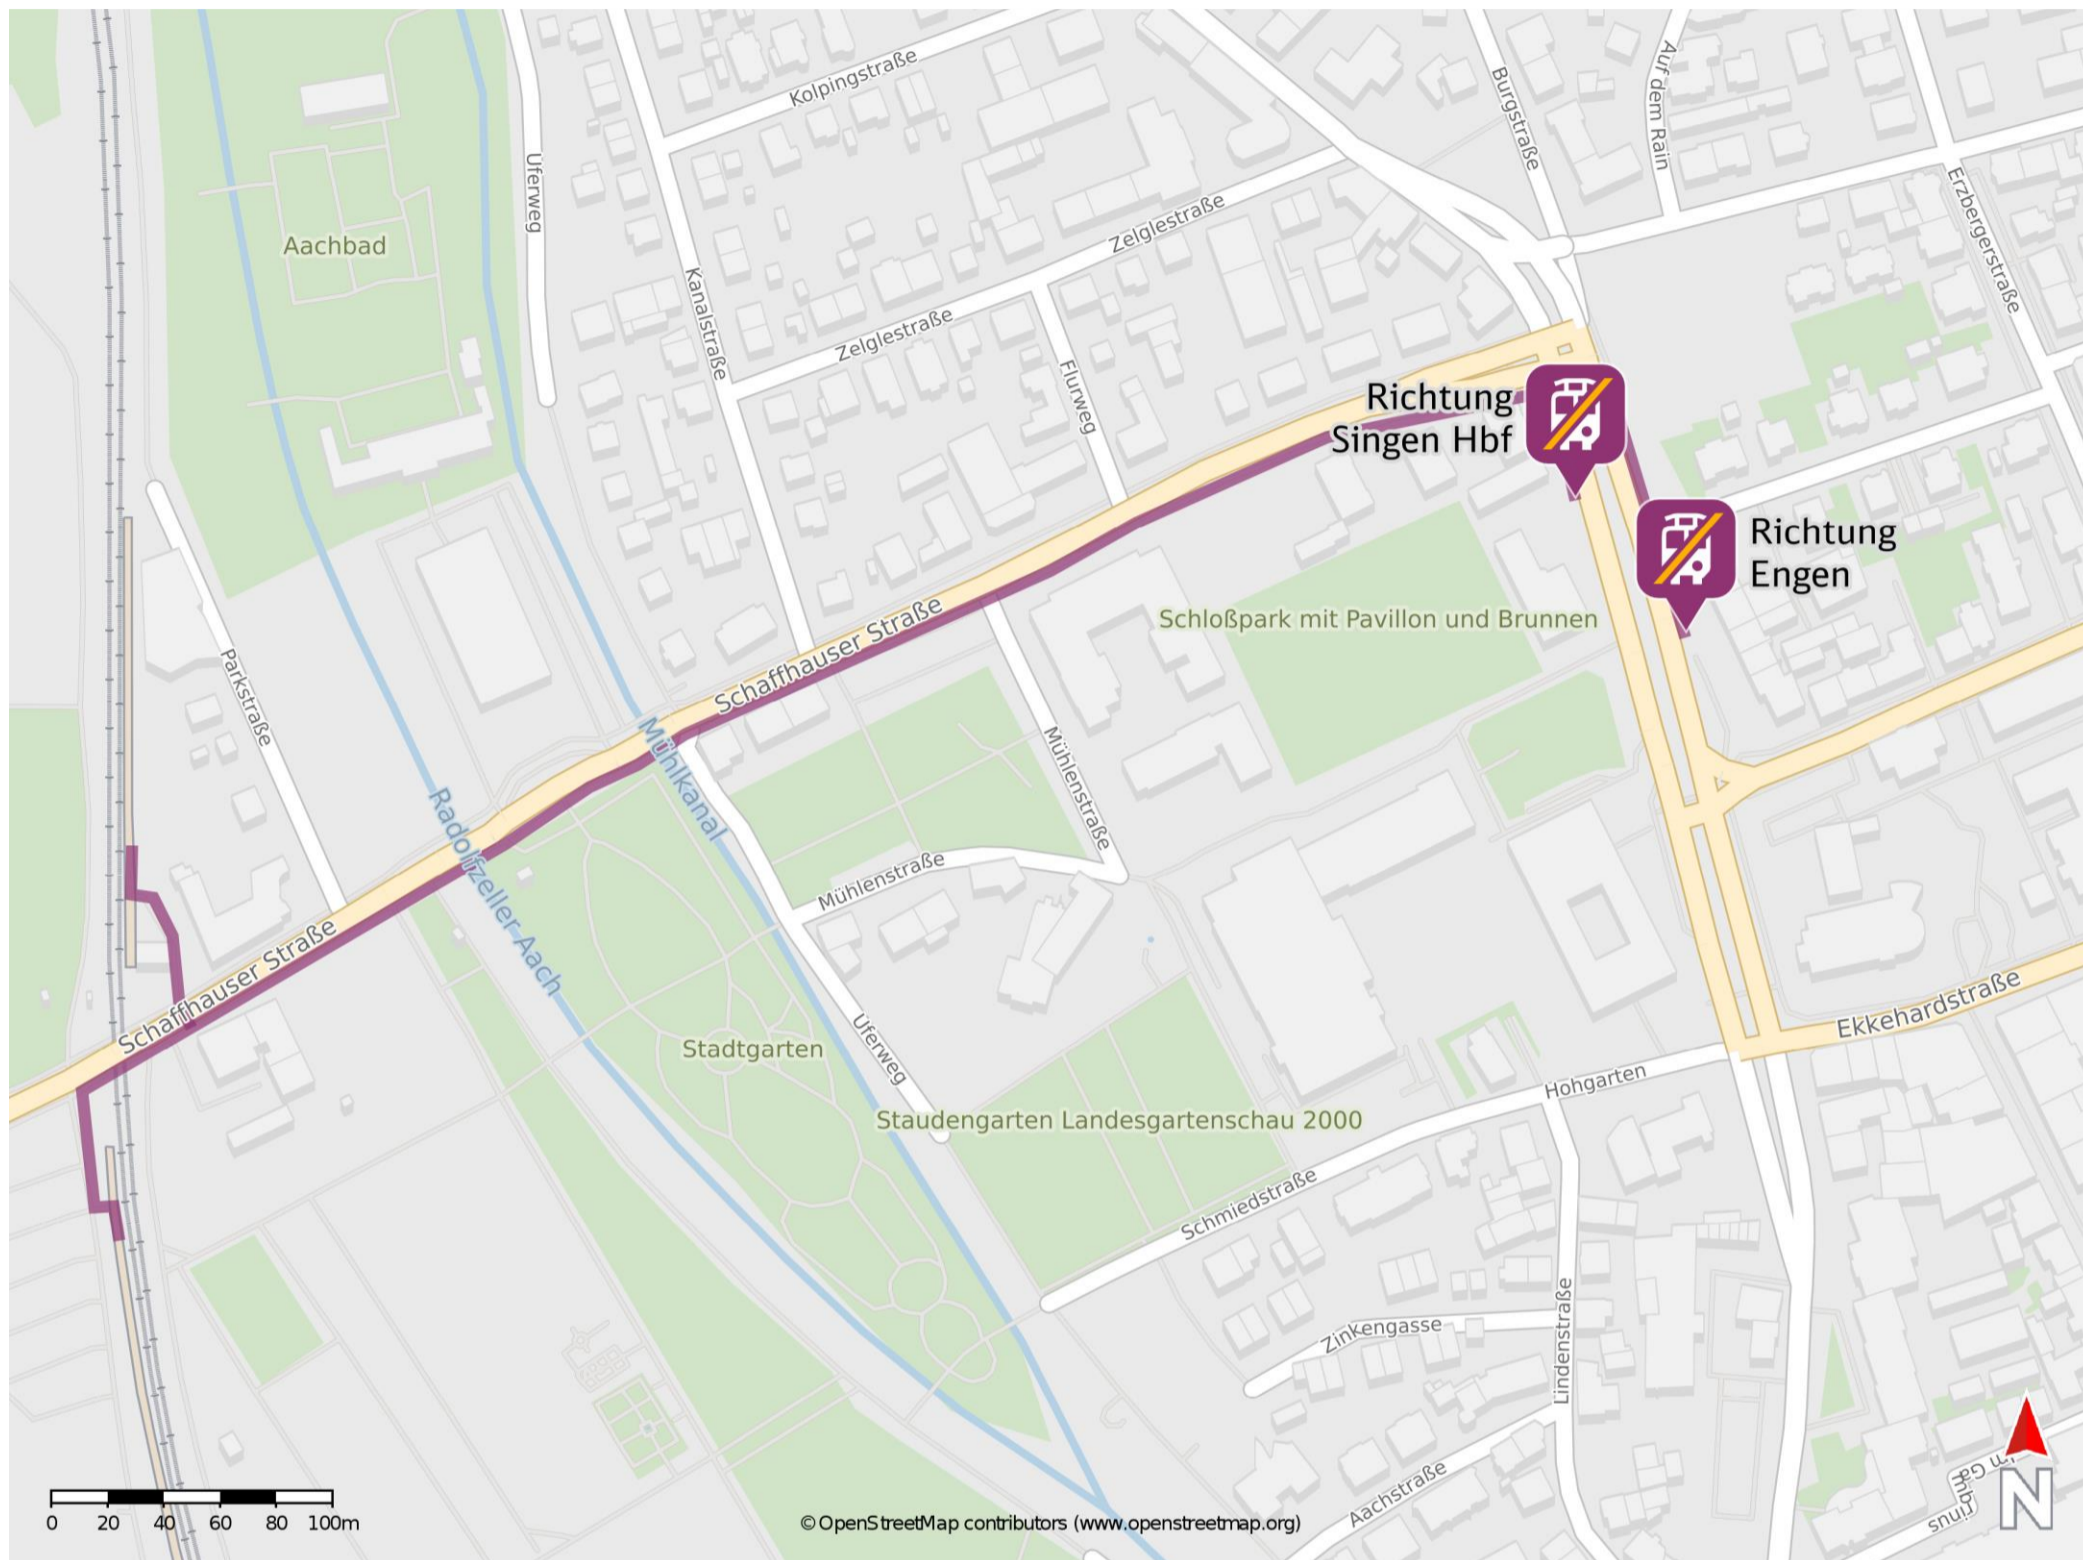

Umgebungsplan

Singen-Landesgartenschau

Ersatzhaltestelle Richtung Engen

Ersatzhaltestelle Richtung Singen Hbf

Wegbeschreibung Schienenersatzverkehr *

Verlassen Sie den Bahnsteig in Richtung Stadtbushaltestelle und begeben Sie sich an die Schaffhauser Straße. Biegen Sie nach rechts ab und folgen Sie dem Straßenverlauf ca. 500 m bis zur Kreuzung Schaffhauser Straße/ Hauptstraße. Biegen Sie nach rechts auf die Hauptstraße ab und folgen Sie dem Straßenverlauf bis zur jeweiligen Ersatzhaltestelle. Die Ersatzhaltestelle in Richtung Engen befindet sich an der Haltestelle Singen Rathaus-Stadthalle-Feuerwehr. Die Ersatzhaltestelle in Richtung Singen Hbf befindet sich an der Haltestelle Singen Rathaus-Stadthalle-Schloss.

*Fahrradmitnahme im Schienenersatzverkehr nur begrenzt, teilweise gar nicht möglich. Bitte informieren Sie sich bei dem von Ihnen genutzten Eisenbahnverkehrsunternehmen. Im QR Code sind die Koordinaten der Ersatzhaltestelle hinterlegt.