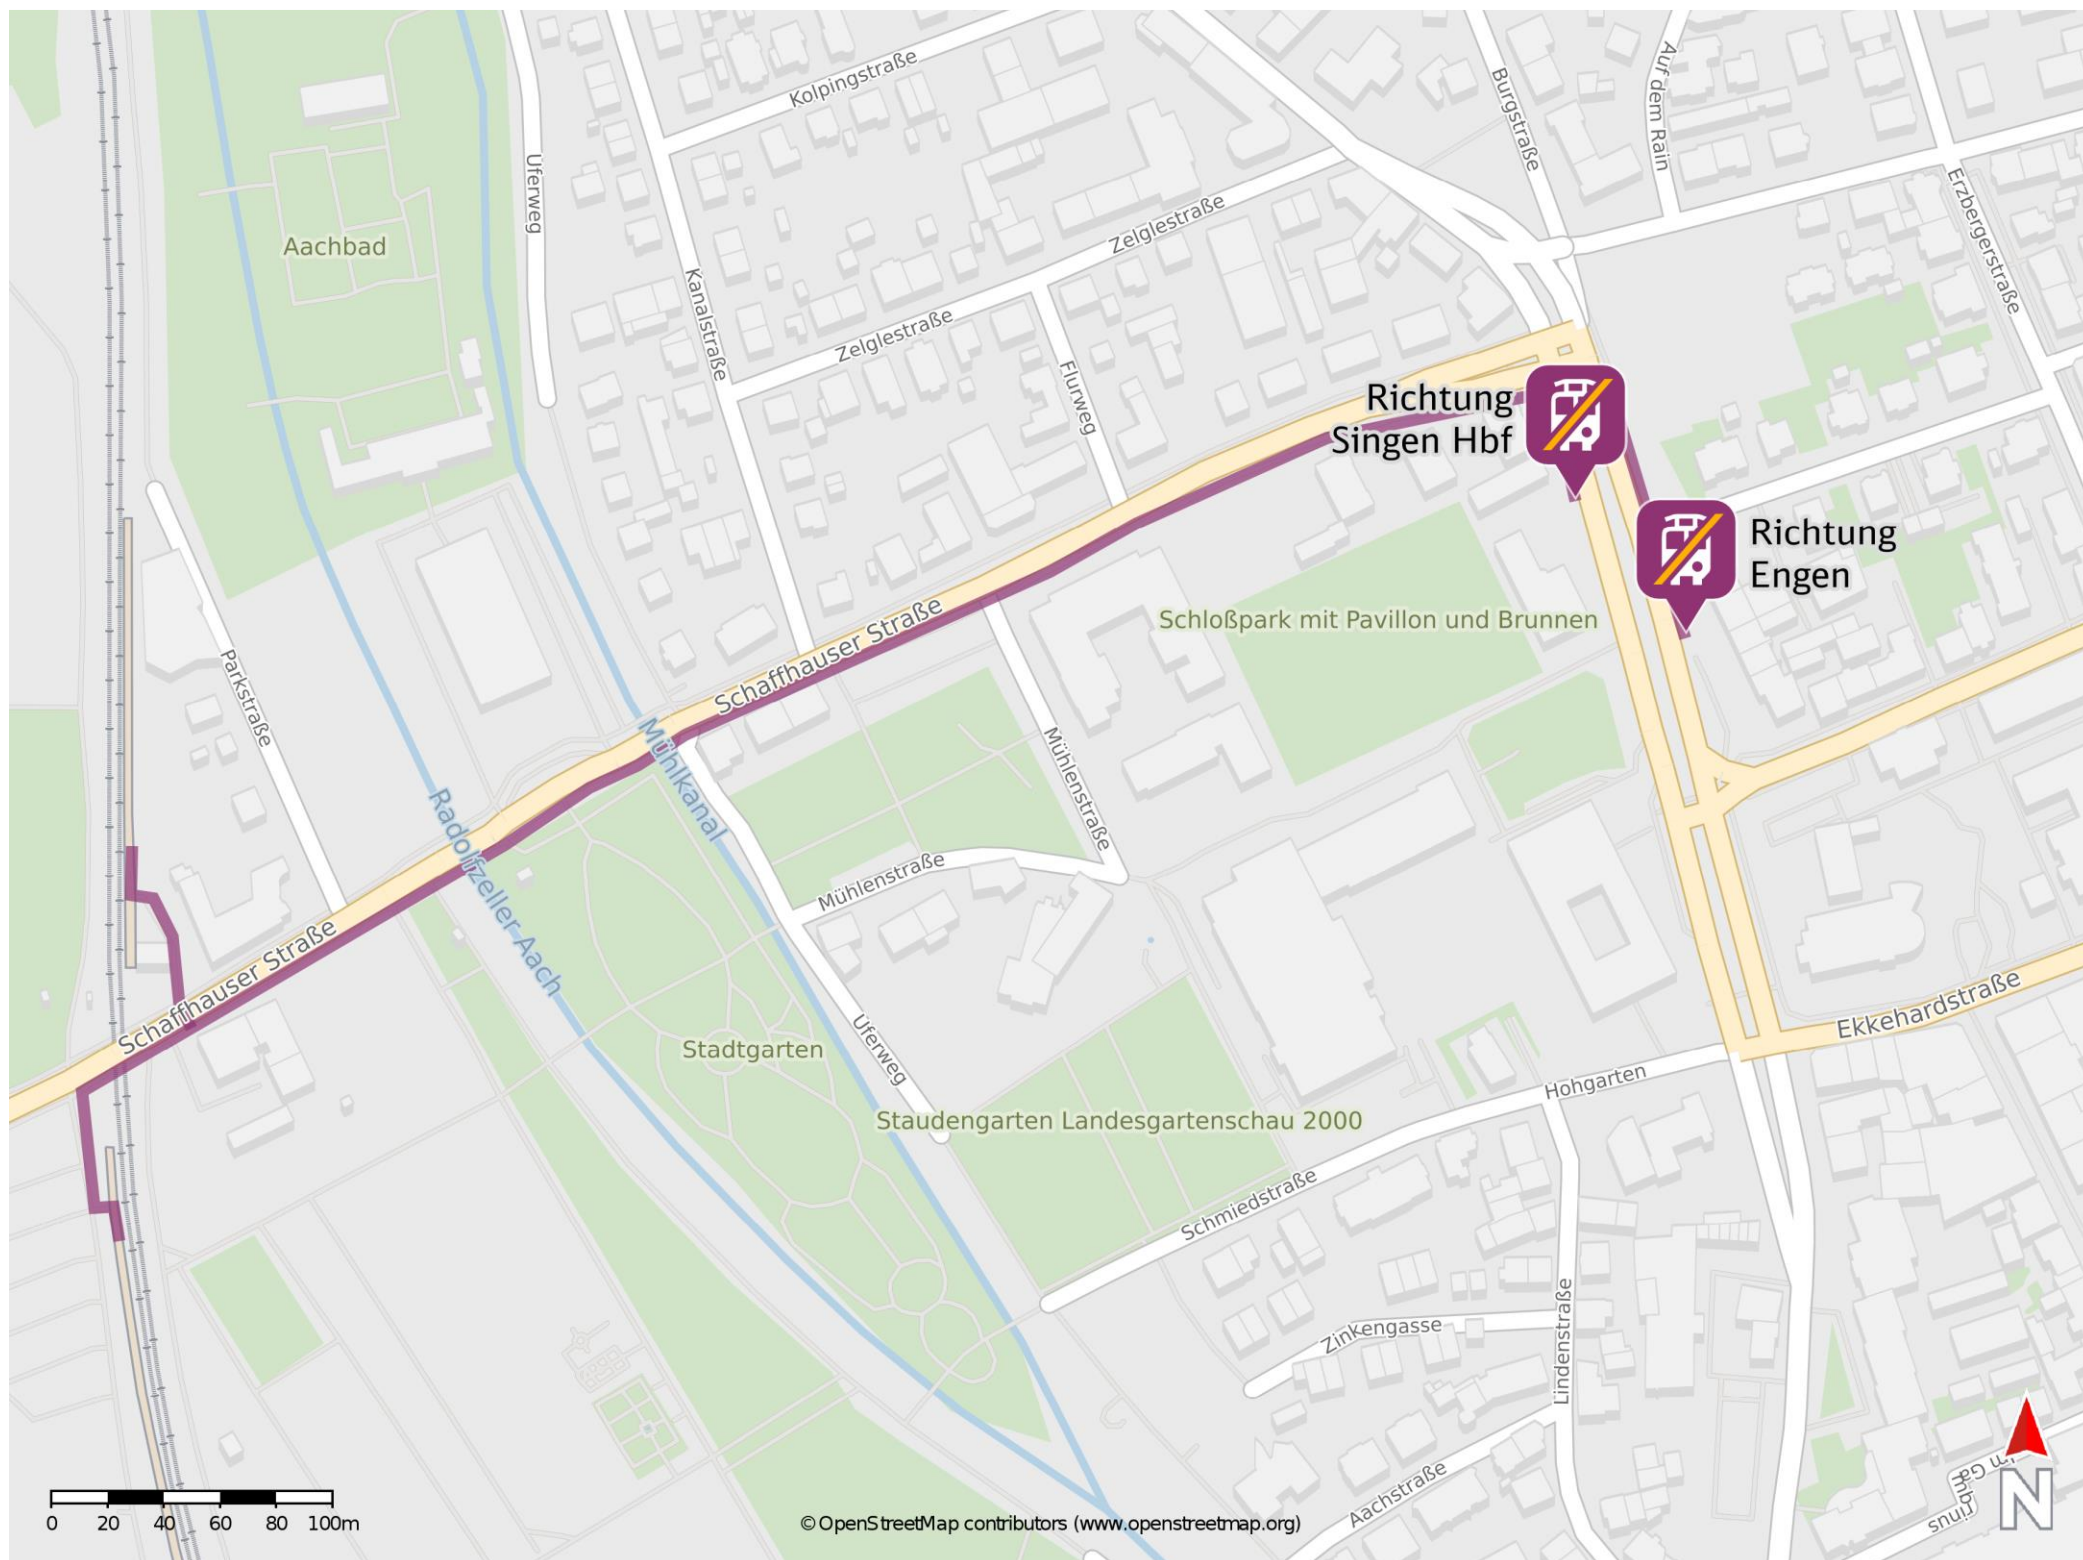

# Umgebungsplan

## Singen-Landesgartenschau

Ersatzhaltestelle Richtung Engen

Ersatzhaltestelle Richtung Singen Hbf

### Wegbeschreibung Schienenersatzverkehr \*

Verlassen Sie den Bahnsteig in Richtung Stadtbushaltestelle und begeben Sie sich an die Schaffhauser Straße. Biegen Sie nach rechts ab und folgen Sie dem Straßenverlauf ca. 500 m bis zur Kreuzung Schaffhauser Straße/ Hauptstraße. Biegen Sie nach rechts auf die Hauptstraße ab und folgen Sie dem Straßenverlauf bis zur jeweiligen Ersatzhaltestelle. Die Ersatzhaltestelle in Richtung Engen befindet sich an der Haltestelle Singen Rathaus-Stadthalle-Feuerwehr. Die Ersatzhaltestelle in Richtung Singen Hbf befindet sich an der Haltestelle Singen Rathaus-Stadthalle-Schloss.