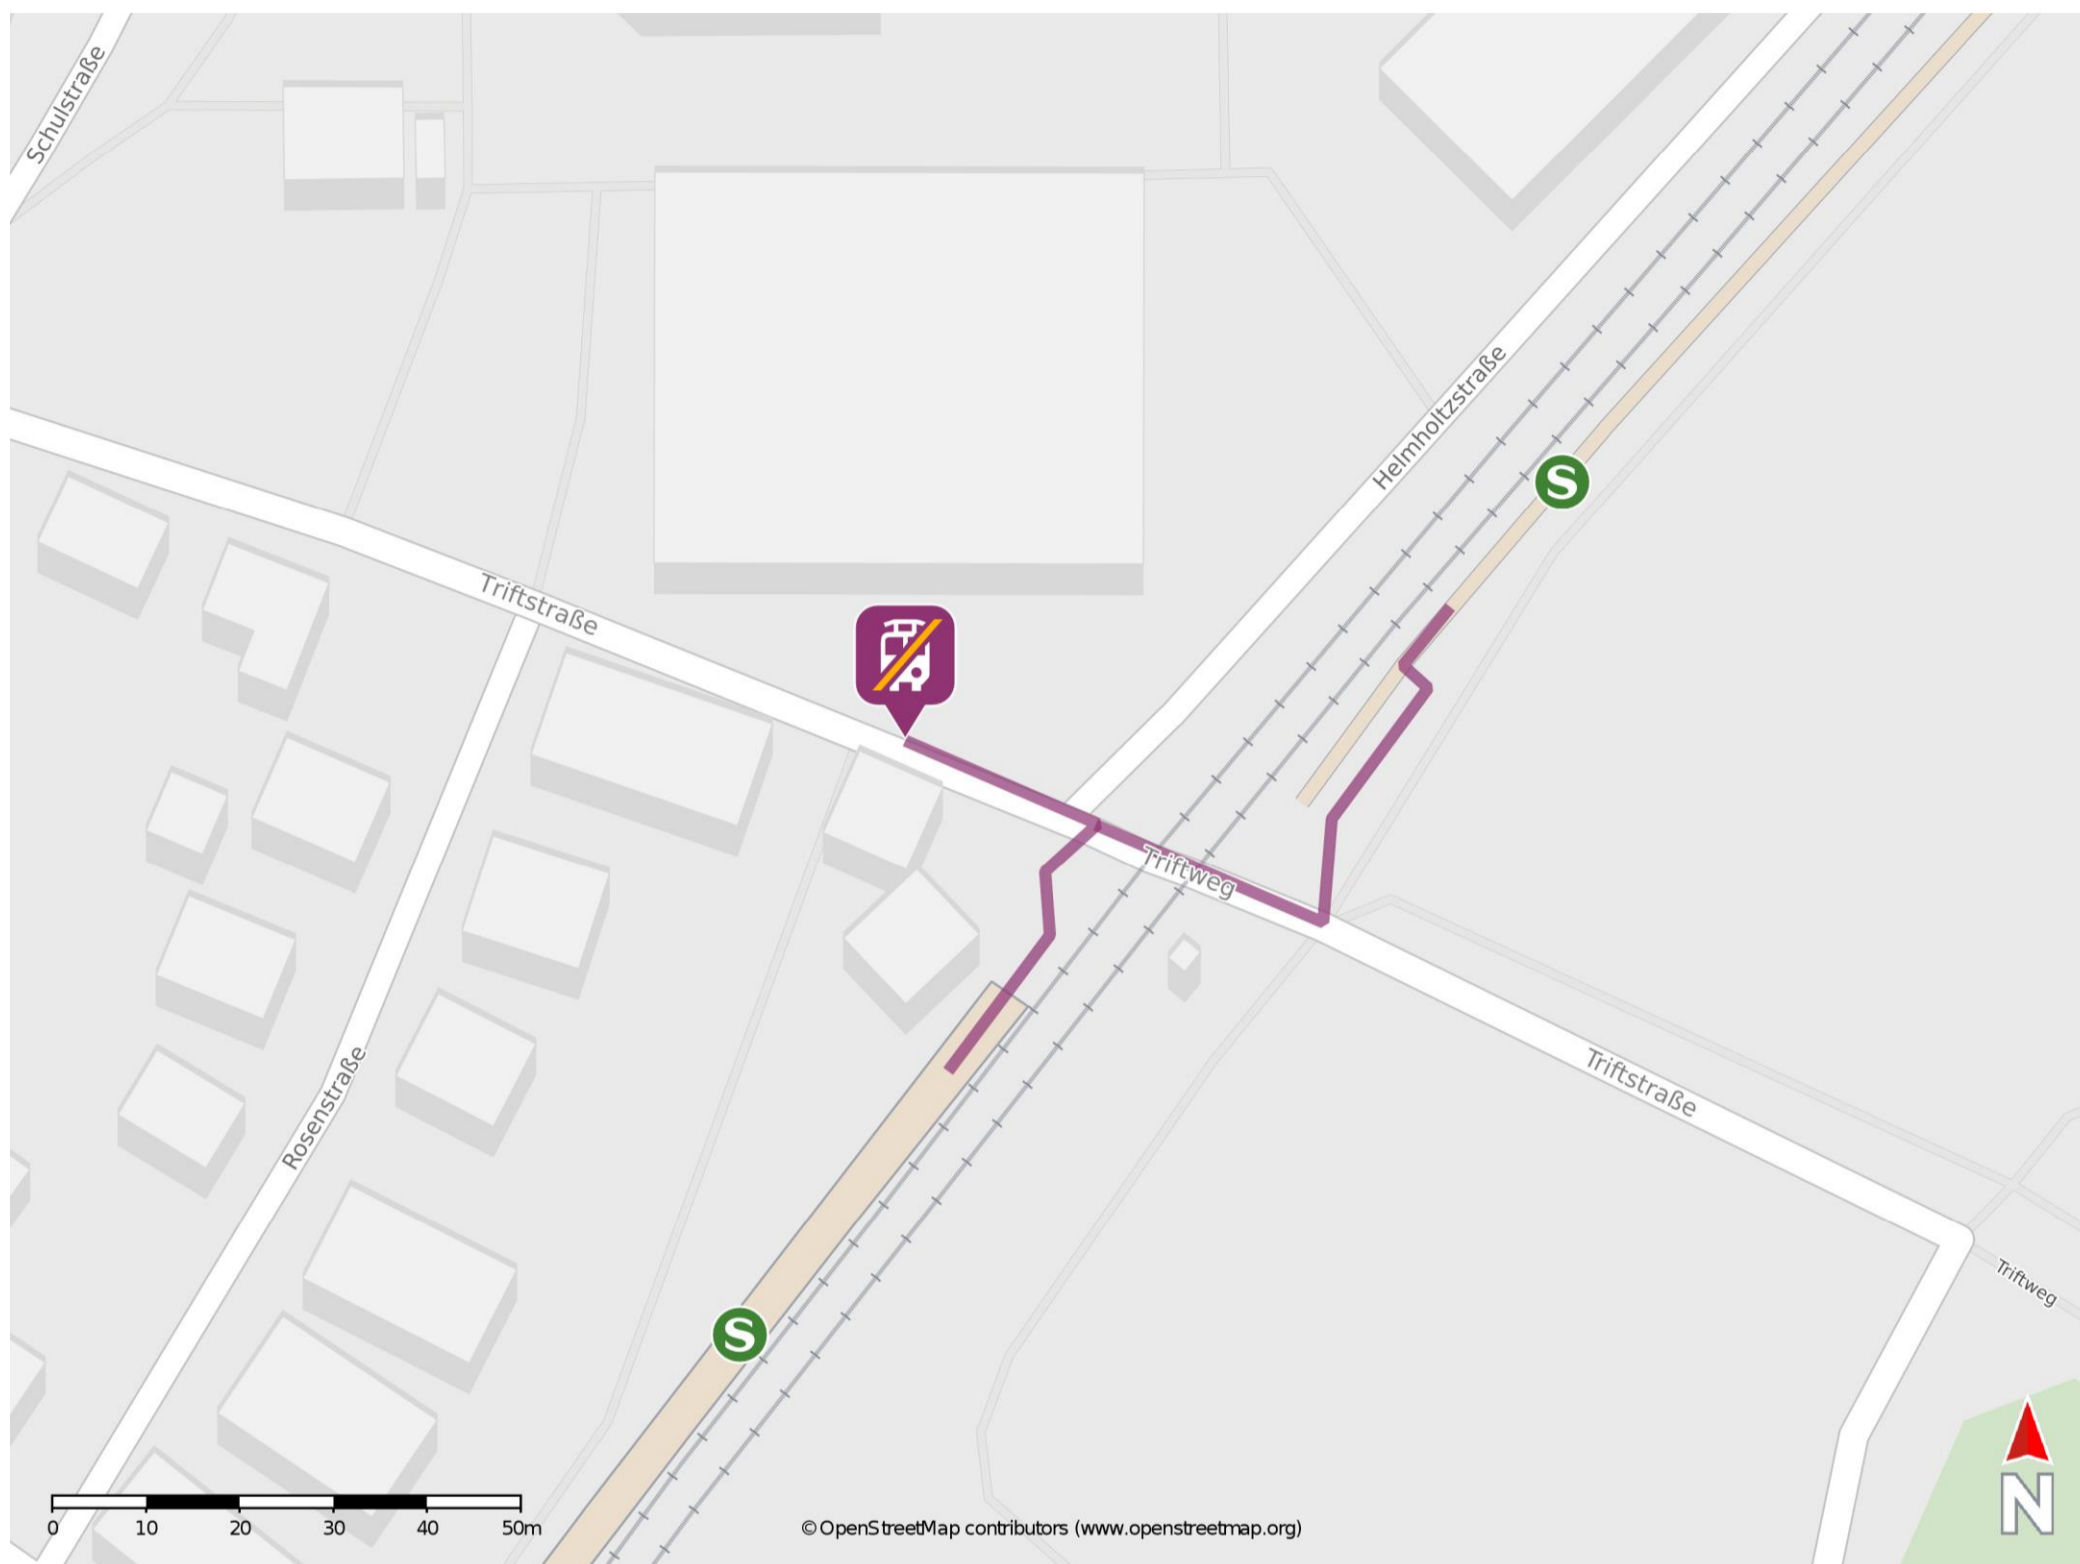

Umgebungsplan

Durmersheim Nord

Wegbeschreibung Schienenersatzverkehr *

Verlassen Sie den Bahnsteig und begeben Sie sich an den Triftweg. Biegen Sie nach links bzw. rechts ab und folgen Sie der Straße wenige Meter bis zur Ersatzhaltestelle.

*Fahrradmitnahme im Schienenersatzverkehr nur begrenzt, teilweise gar nicht möglich. Bitte informieren Sie sich bei dem von Ihnen genutzten Eisenbahnverkehrsunternehmen. Im QR Code sind die Koordinaten der Ersatzhaltestelle hinterlegt.