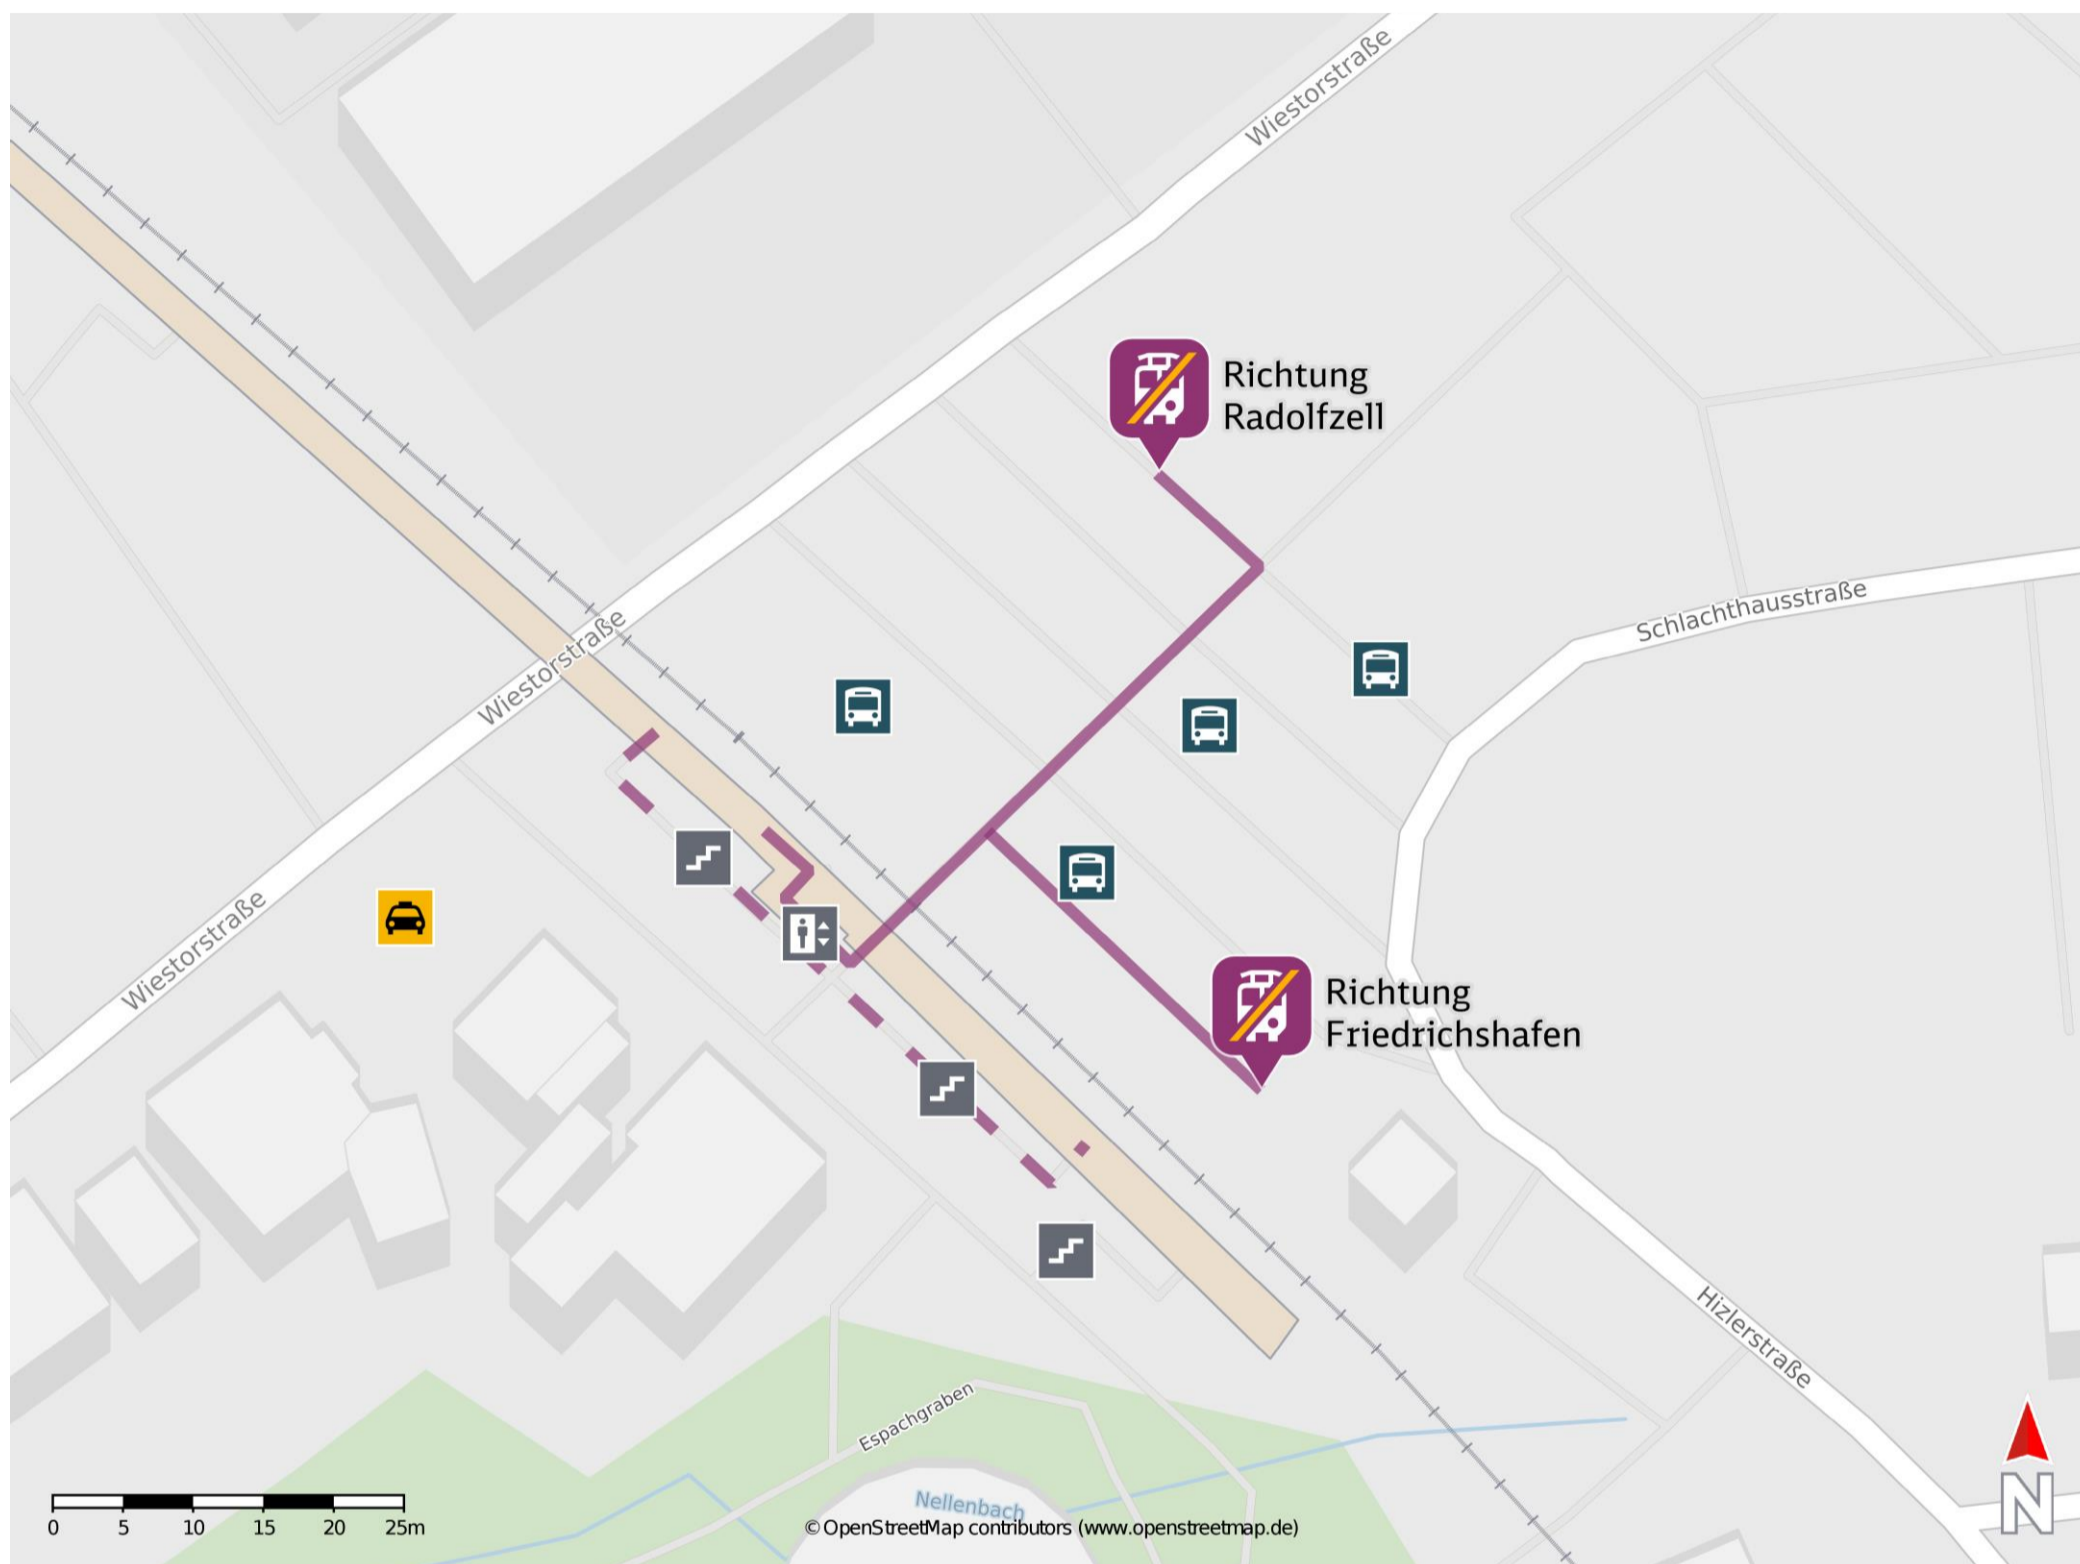

Umgebungsplan

Überlingen

Wegbeschreibung Schienenersatzverkehr *

Verlassen Sie den Bahnsteig und begeben Sie sich zum Busbahnhof direkt neben dem Bahnhof. Die Ersatzhaltestelle Richtung Radolfzell befindet sich an Bussteig 6. Die Ersatzhaltestelle Richtung Friedrichshafen befindet sich an Bussteig 3.

Ersatzhaltestelle Richtung Friedrichshafen

Ersatzhaltestelle Richtung Radolfzell

*Fahrradmitnahme im Schienenersatzverkehr nur begrenzt, teilweise gar nicht möglich. Bitte informieren Sie sich bei dem von Ihnen genutzten Eisenbahnverkehrsunternehmen. Im QR Code sind die Koordinaten der Ersatzhaltestelle hinterlegt.

— barrierefrei
 — nicht barrierefrei