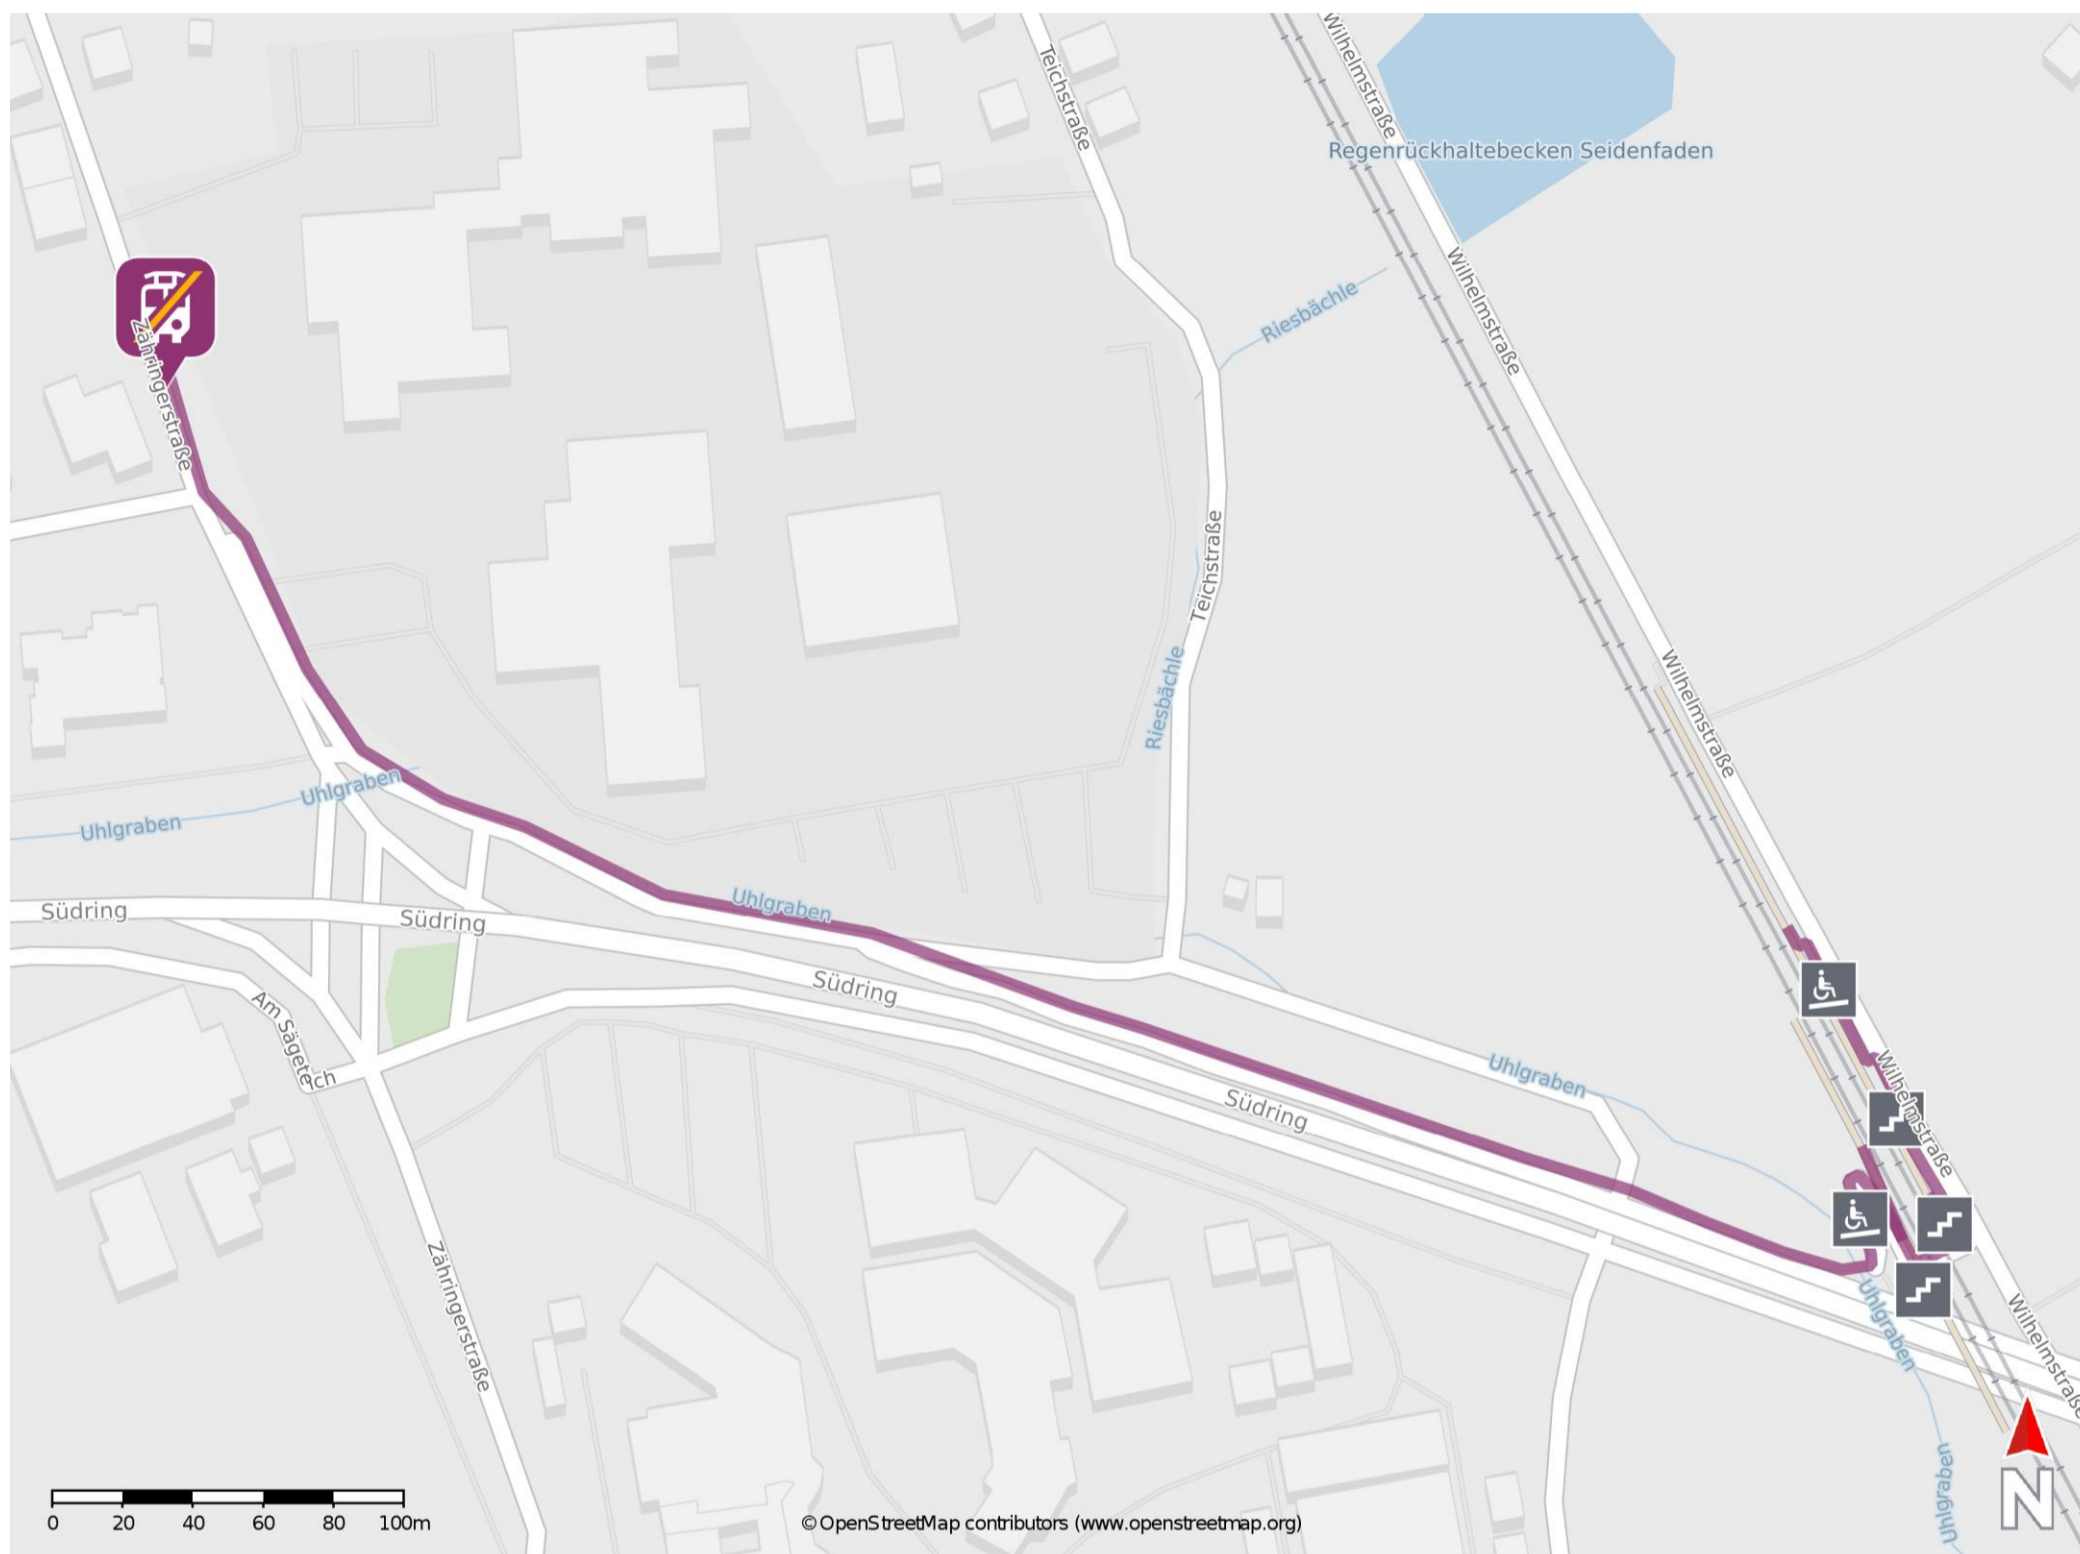

## Offenburg Kreisschulzentrum

### Wegbeschreibung Schienenersatzverkehr \*

Verlassen Sie den Bahnsteig in Richtung Südring bzw. Wilhelmstraße. Halten Sie sich rechts, durchqueren Sie die Überführung und folgen Sie dem Straßenverlauf ca. 470 m bis zur Zähringerstraße. Biegen Sie nach rechts in die Zähringerstraße ab und folgen Sie der Straße bis zur Ersatzhaltestelle. Die Ersatzhaltestelle befindet sich an der Bushaltestelle Kreisschulzentrum.

\* Fahrradmitnahme im Schienenersatzverkehr nur begrenzt möglich.  
Im QR Code sind die Koordinaten der Ersatzhaltestelle hinterlegt.

— barrierefrei  
— nicht barrierefrei