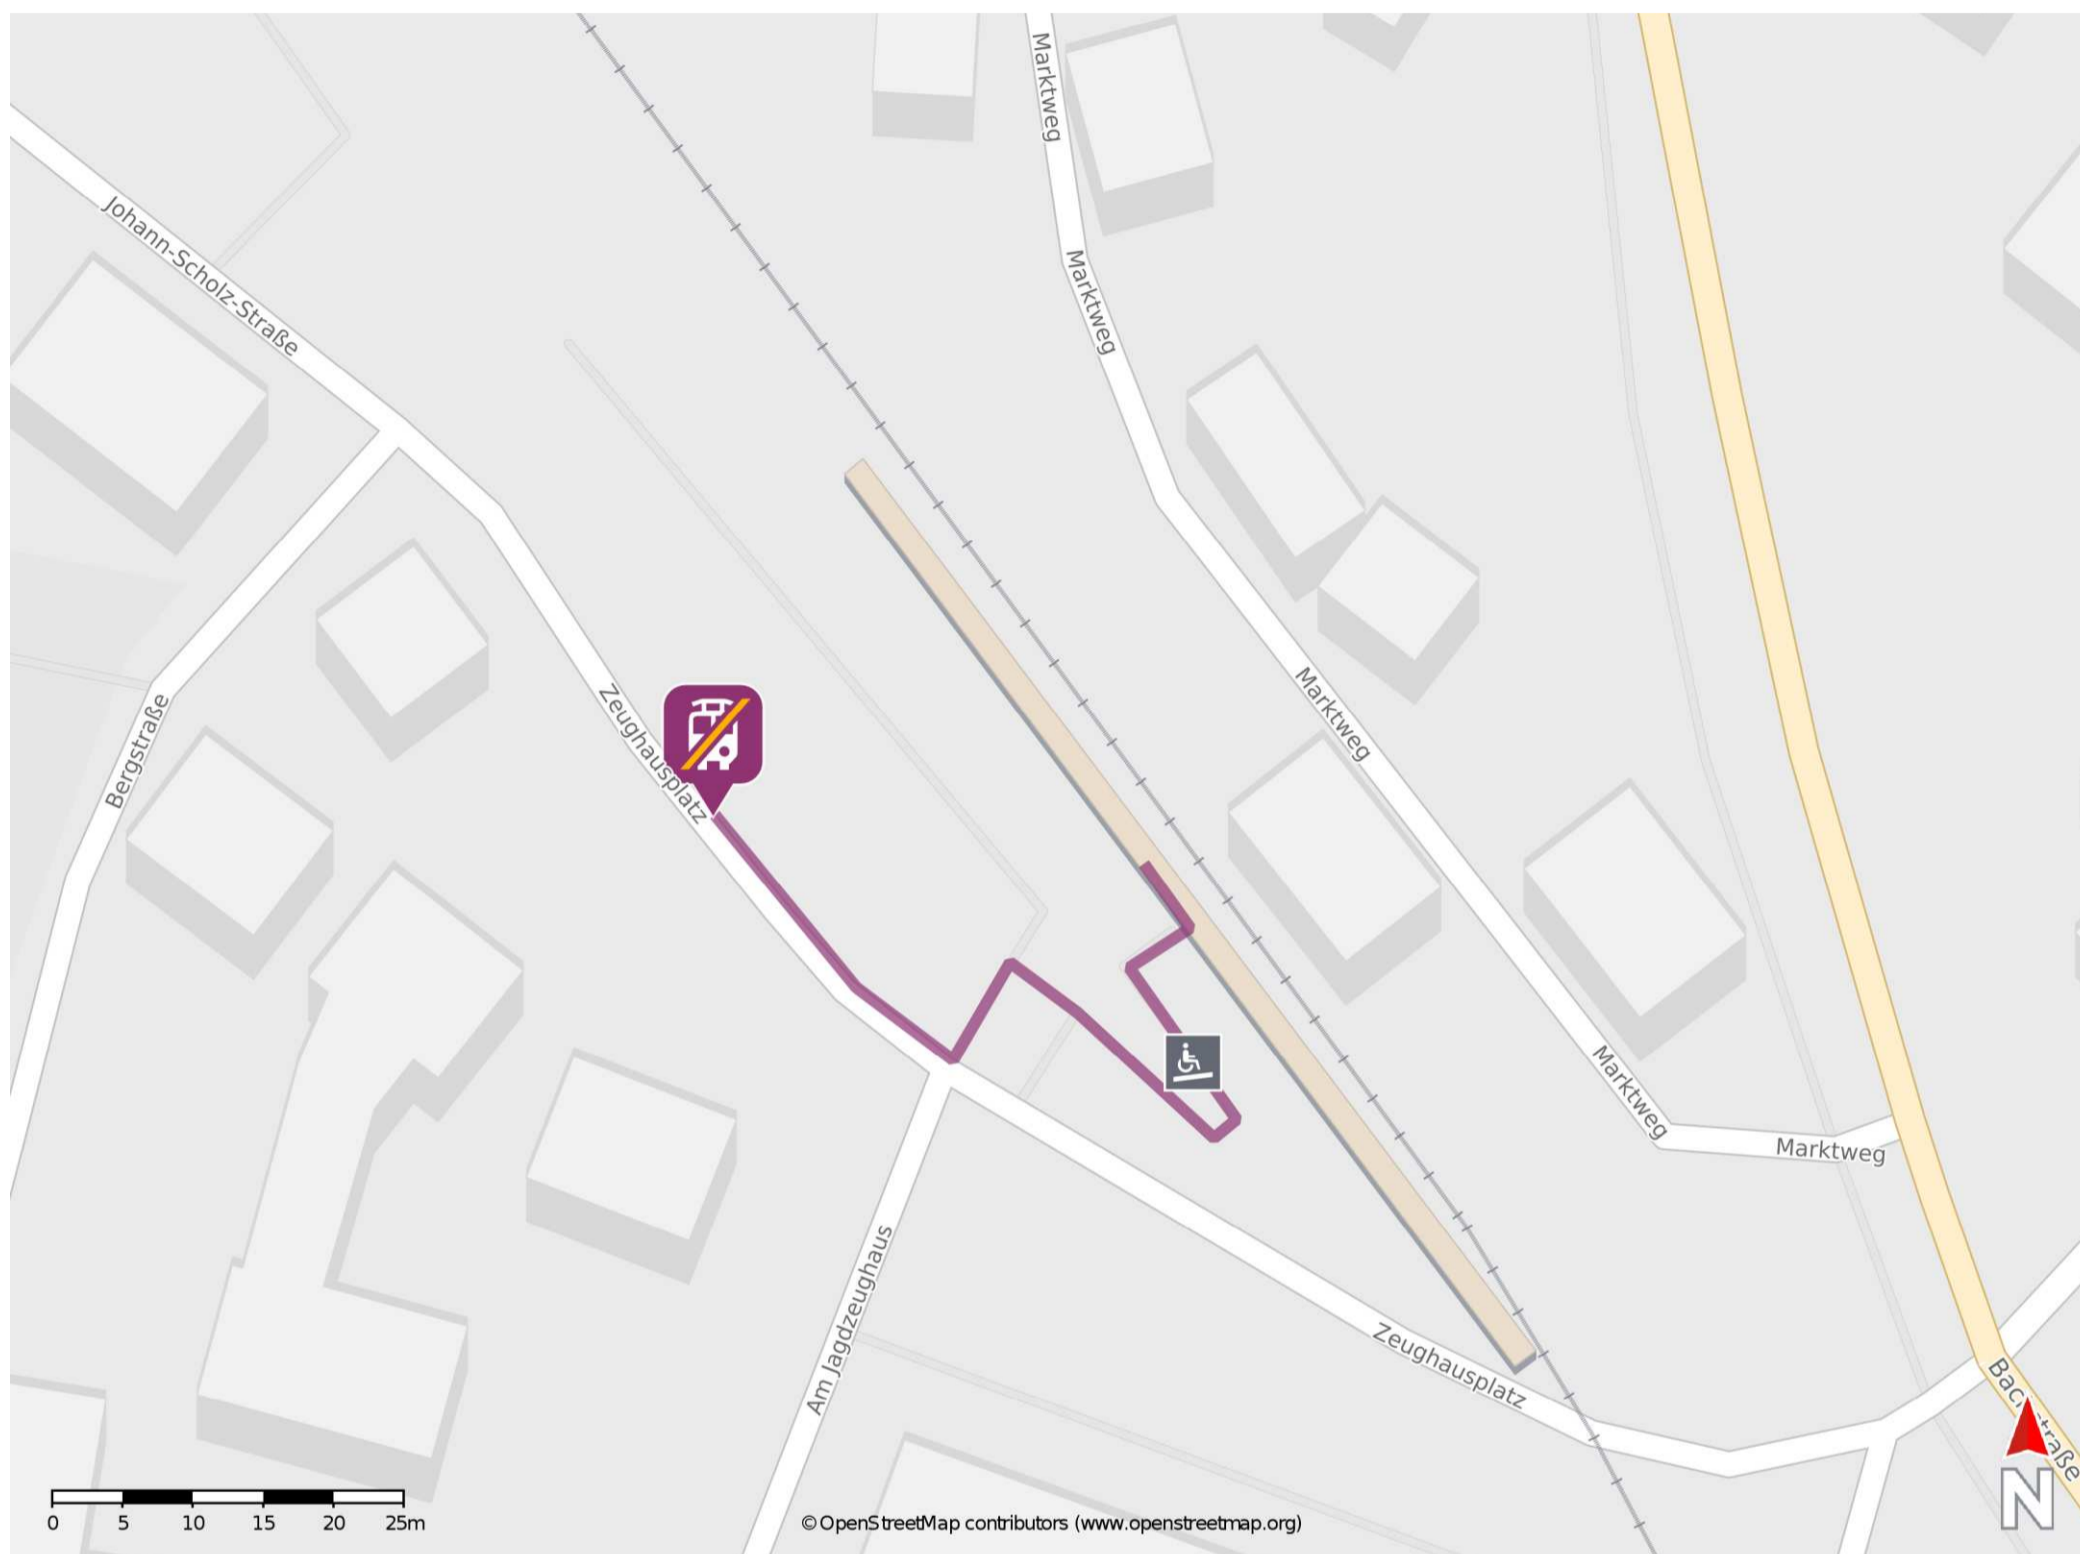

Bad Berka Zeughausplatz

Wegbeschreibung Schienenersatzverkehr *

Verlassen Sie den Bahnsteig und begeben Sie sich an den Zeughausplatz. Die Ersatzhaltestelle befindet sich an der Bushaltestelle Zeughausplatz, direkt gegenüber vom Bahnsteig.

* Fahrradmitnahme im Schienenersatzverkehr nur begrenzt möglich.
Im QR Code sind die Koordinaten der Ersatzhaltestelle hinterlegt.

— barrierefrei
— nicht barrierefrei