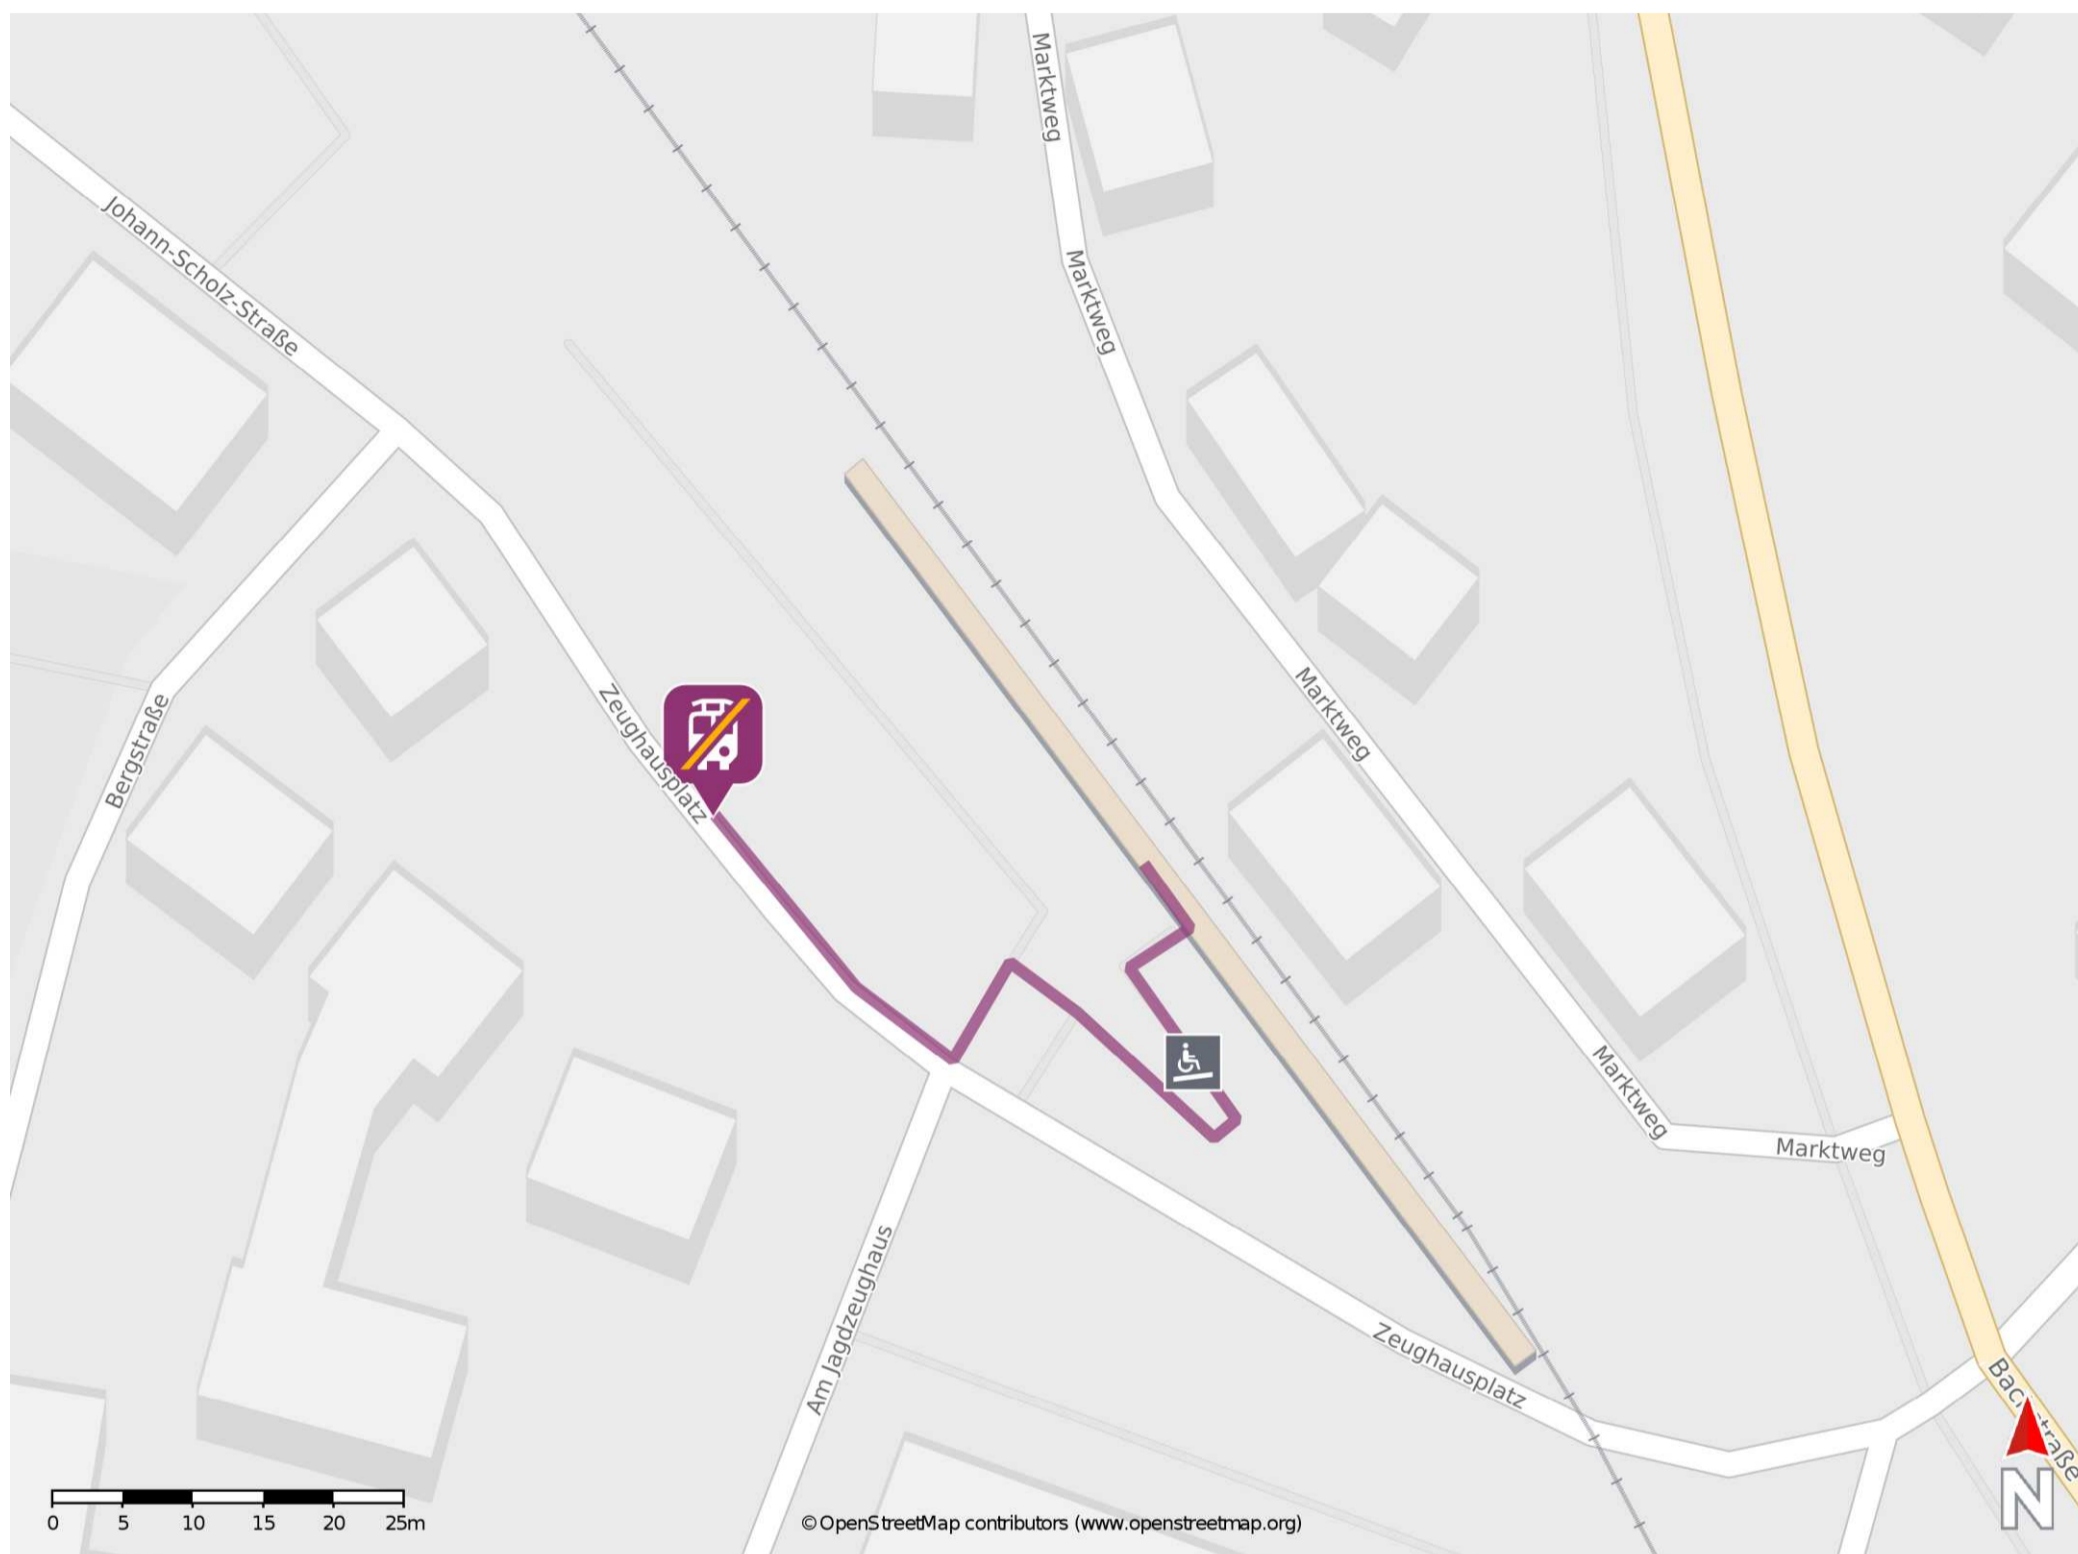

## Bad Berka Zeughausplatz

### Wegbeschreibung Schienenersatzverkehr \*

Verlassen Sie den Bahnsteig und begeben Sie sich an den Zeughausplatz. Die Ersatzhaltestelle befindet sich an der Bushaltestelle Zeughausplatz, direkt gegenüber vom Bahnsteig.

\* Fahrradmitnahme im Schienenersatzverkehr nur begrenzt möglich.  
Im QR Code sind die Koordinaten der Ersatzhaltestelle hinterlegt.

— barrierefrei  
— nicht barrierefrei