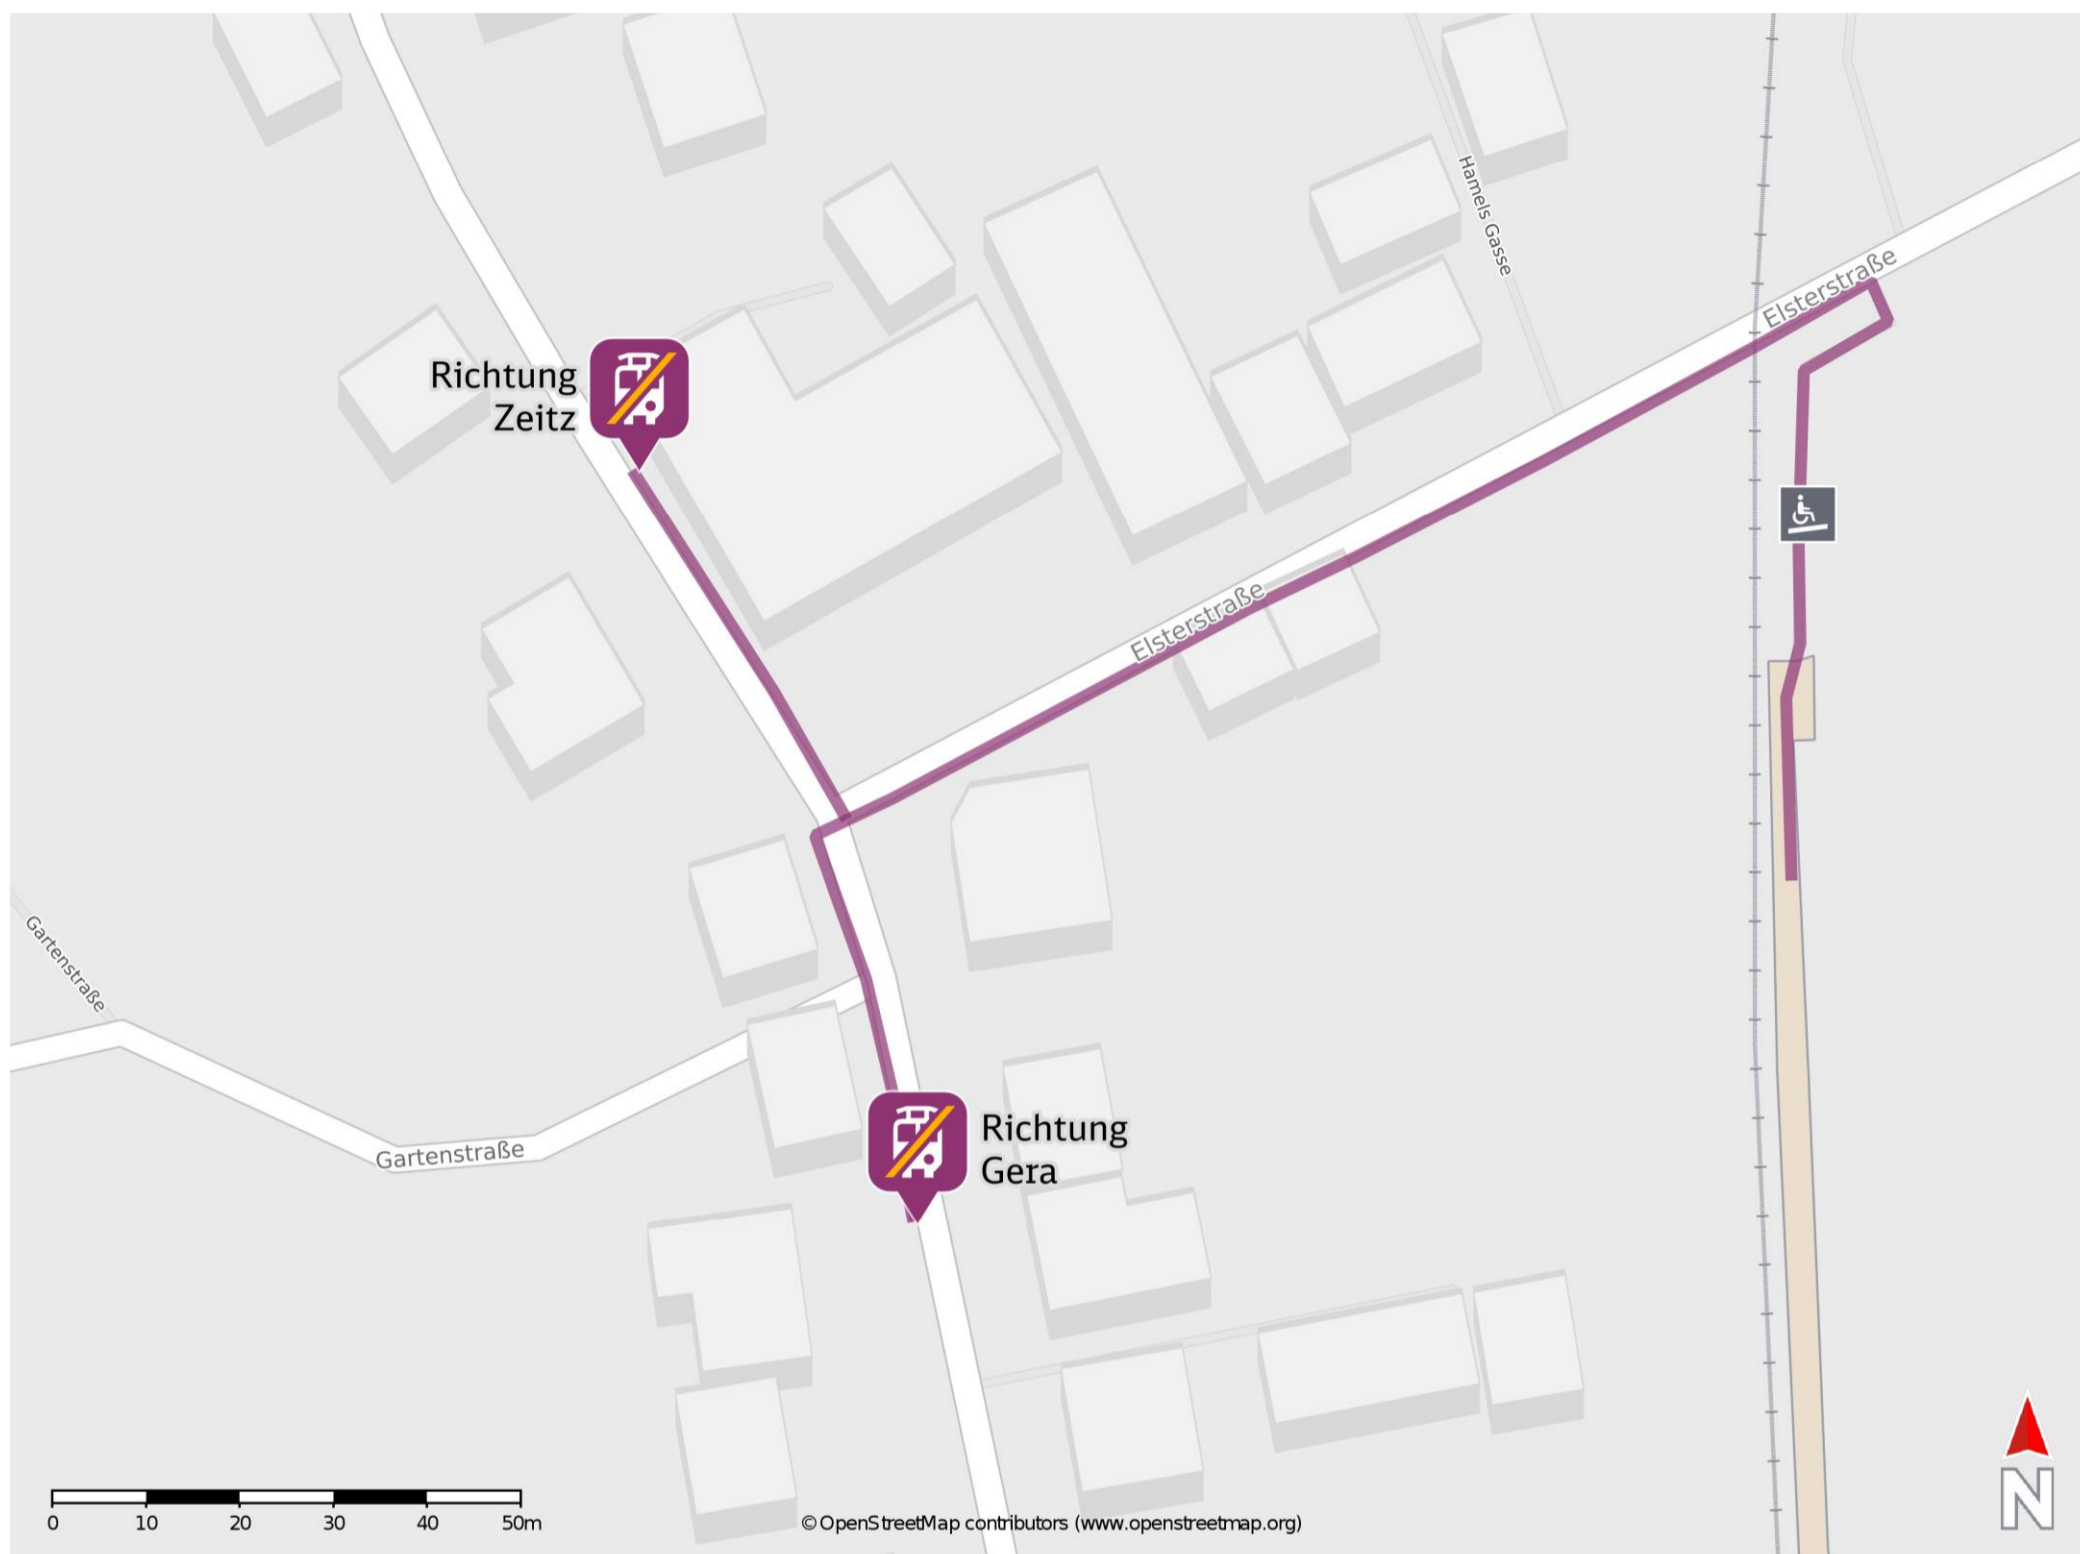

## Crossen Ort

### Wegbeschreibung Schienenersatzverkehr \*

Verlassen Sie den Bahnsteig und begeben Sie sich an die Elsterstraße. Biegen Sie nach links ab und folgen Sie der Straße bis zur Bahnhofstraße/ Hauptstraße. Biegen Sie nach rechts bzw. nach links ab und begeben Sie sich an die jeweilige Ersatzhaltestelle. Die Ersatzhaltestelle befindet sich an der Bushaltestelle Bahnhofstraße.

Ersatzhaltestelle Richtung Zeitz

Ersatzhaltestelle Richtung Gera

\* Fahrradmitnahme im Schienenersatzverkehr nur begrenzt möglich.  
Im QR Code sind die Koordinaten der Ersatzhaltestelle hinterlegt.

— barrierefrei  
— nicht barrierefrei