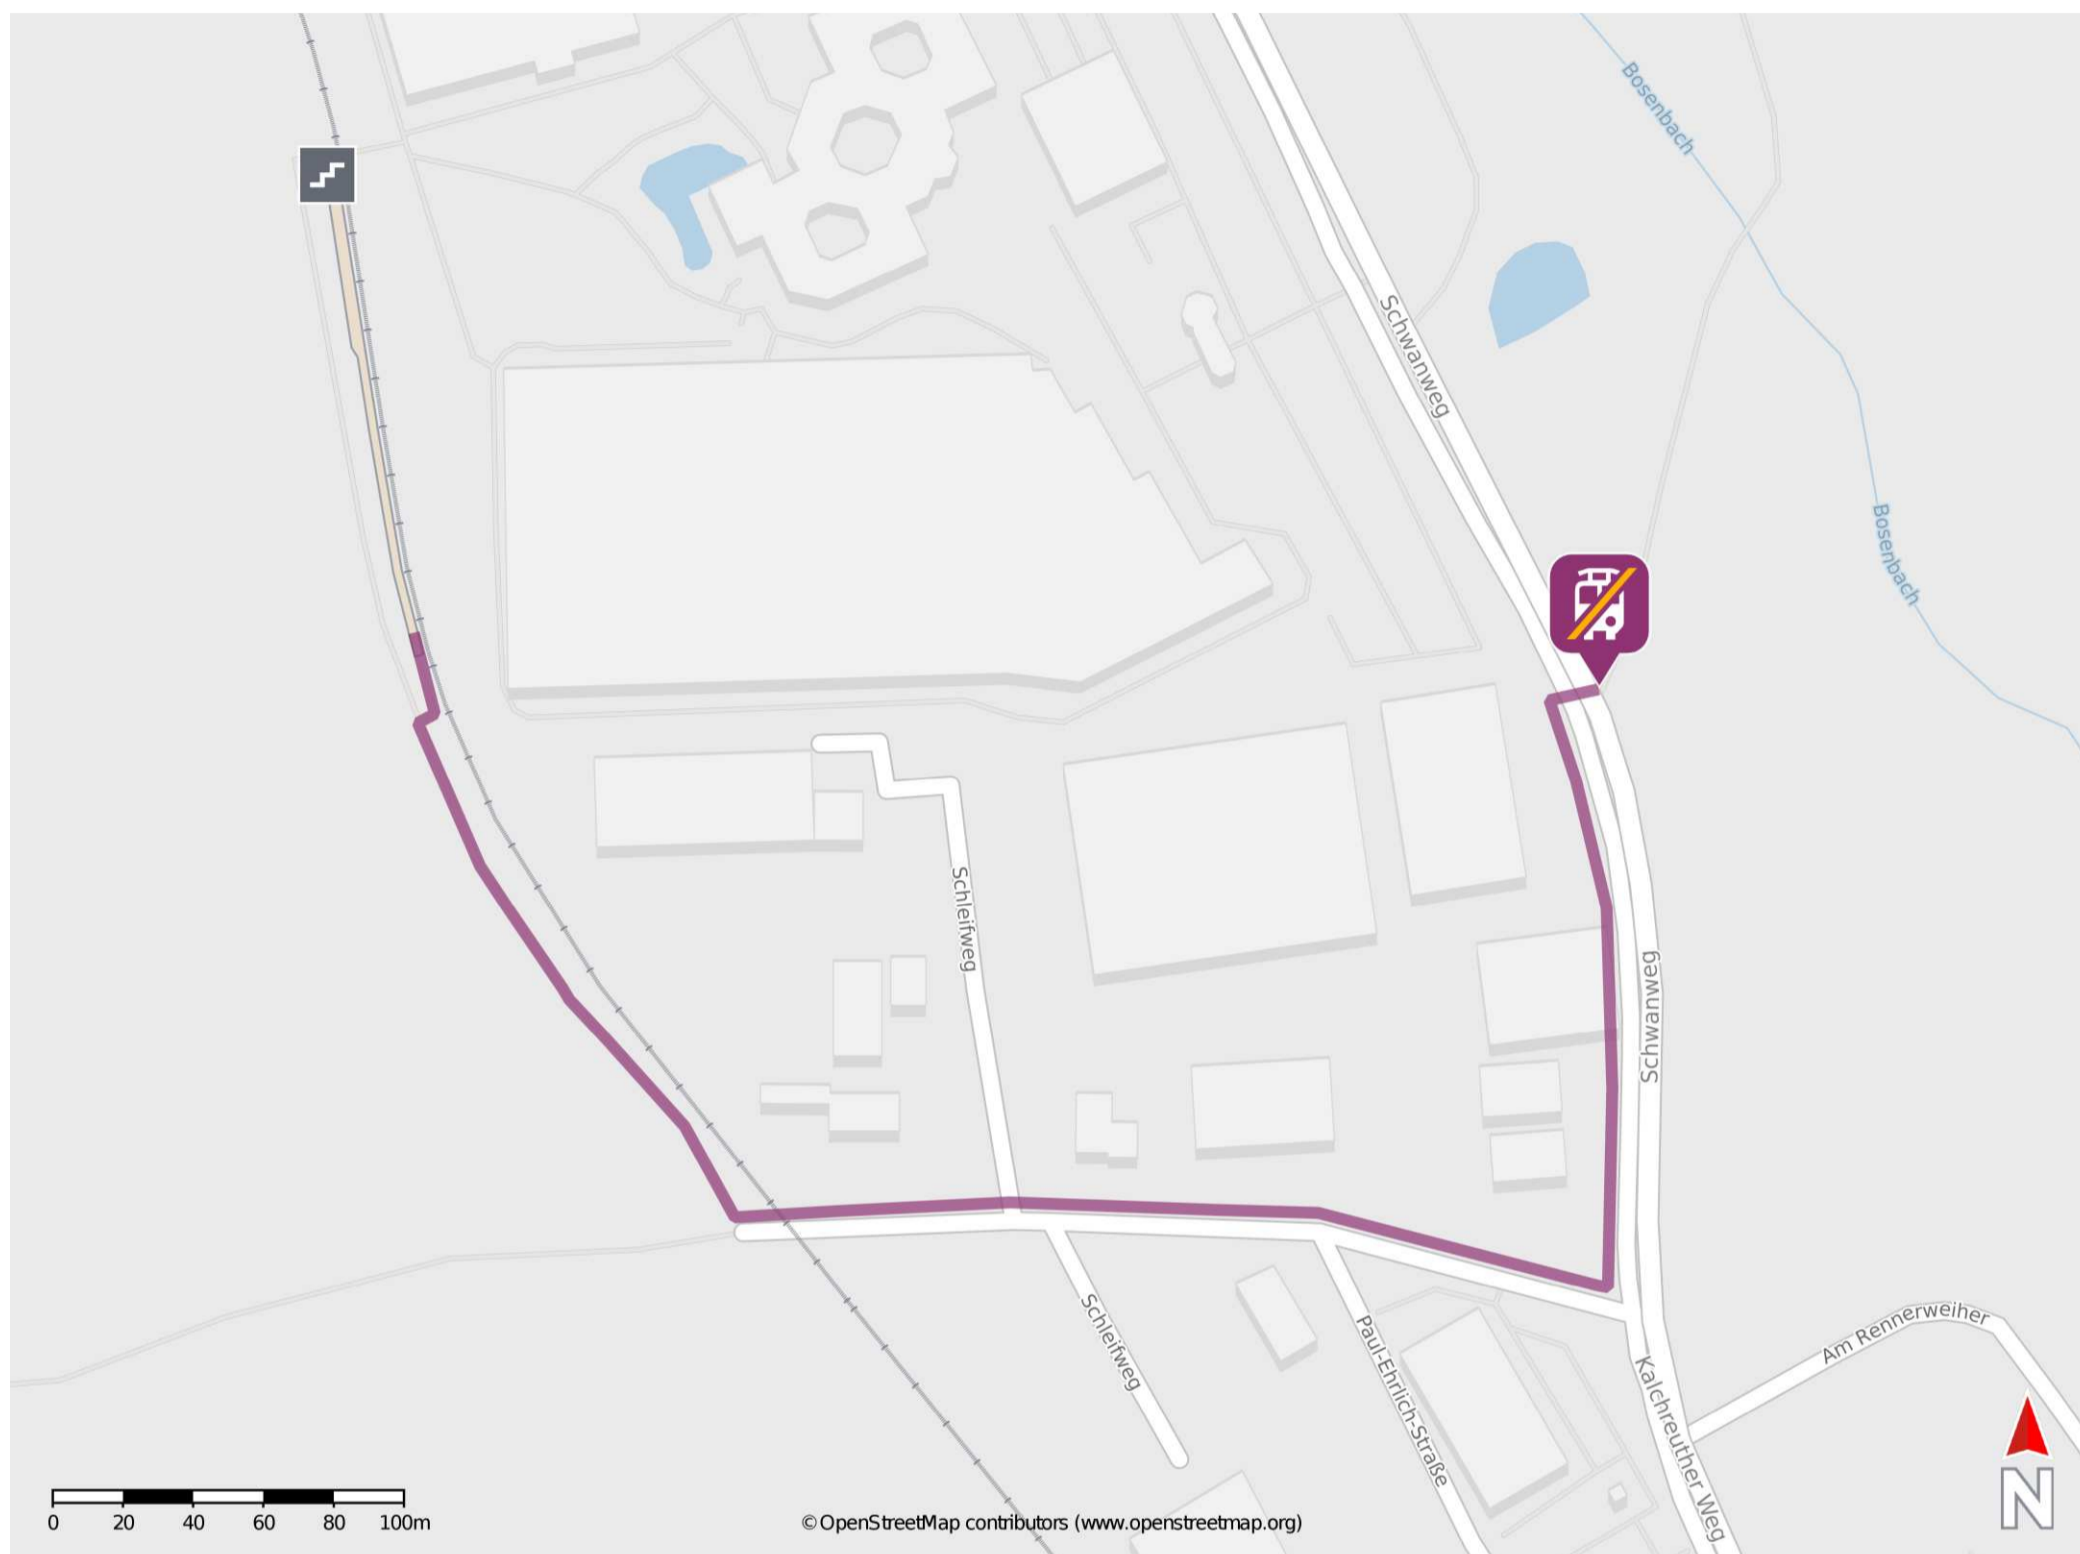

Heroldsberg Nord

Wegbeschreibung Schienenersatzverkehr *

Verlassen Sie den Bahnsteig und begeben Sie sich an die Straße Schleifweg. Biegen Sie nach links ab und folgen Sie dem Straßenverlauf bis zur Kreuzung Schleifweg/Schwanweg. Biegen Sie nach links ab und folgen Sie der Straße bis zur Ersatzhaltestelle. Die Ersatzhaltestelle befindet sich an der Bushaltestelle Heroldsberg Nord Schwan-Stabilo.

* Fahrradmitnahme im Schienenersatzverkehr nur begrenzt möglich.
Im QR Code sind die Koordinaten der Ersatzhaltestelle hinterlegt.

— barrierefrei
— nicht barrierefrei