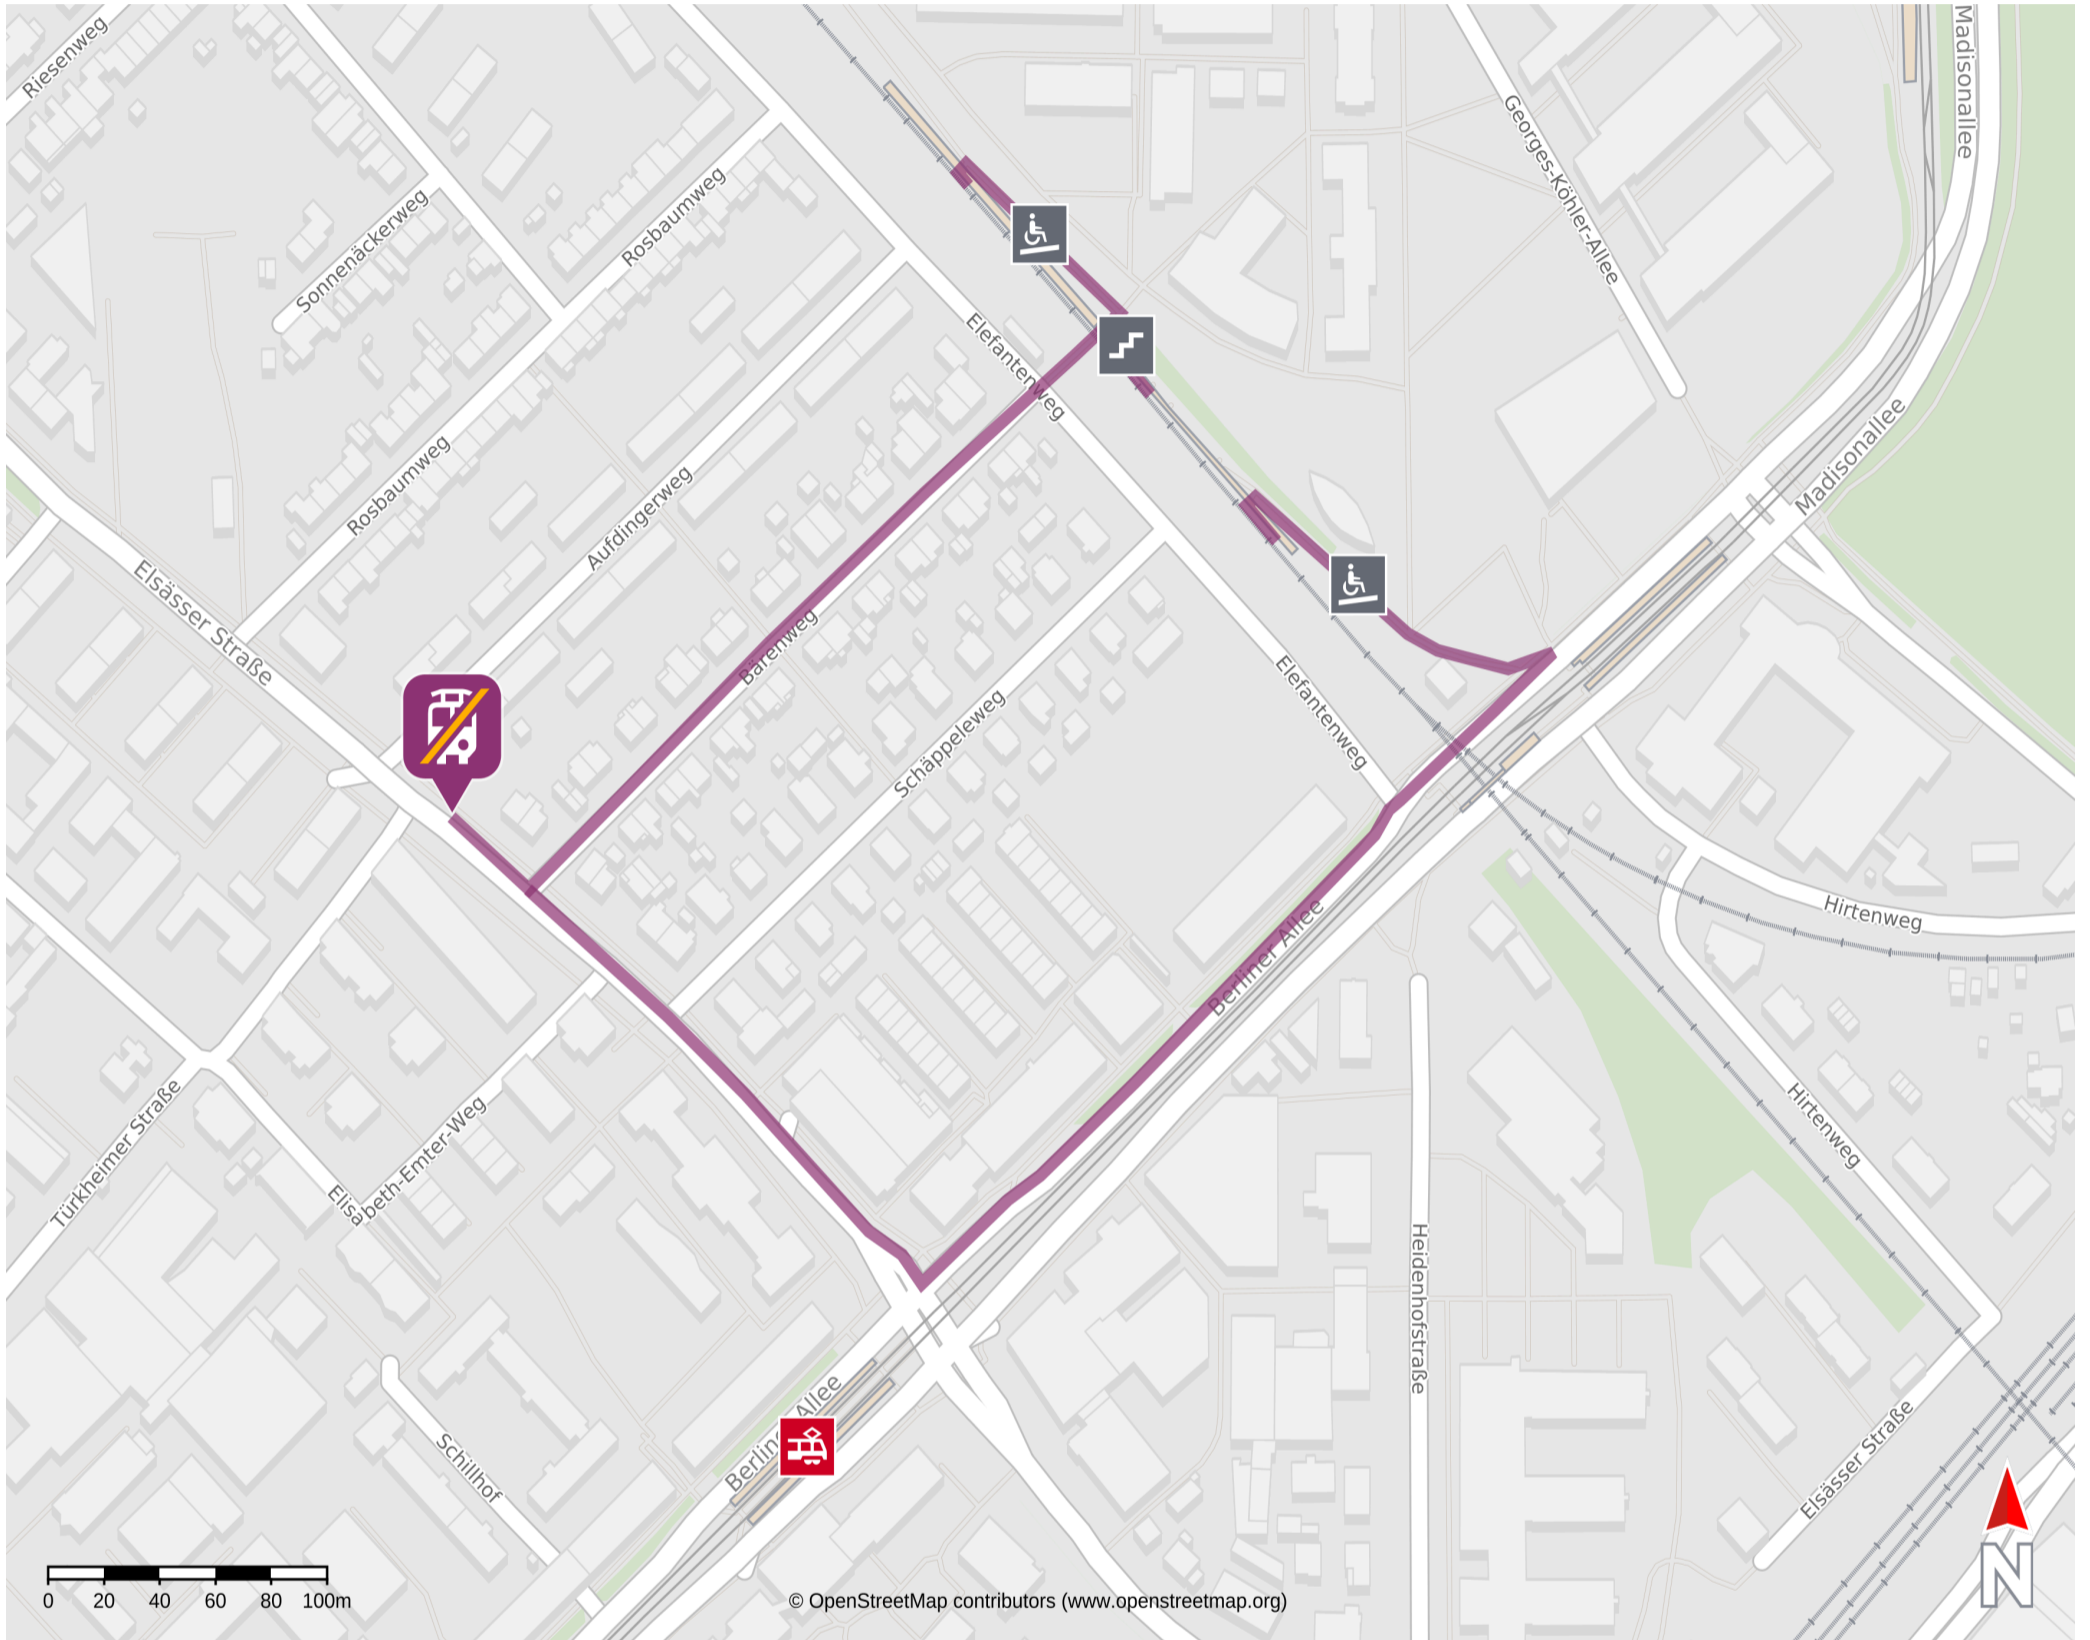

Umgebungsplan

Freiburg Messe/Universität

06.08.2024,12:00

Wegbeschreibung Schienenersatzverkehr*

Verlassen Sie den Bahnsteig und begeben Sie sich durch die Unterführung an den Bärenweg. Folgen Sie der Straße bis zur Elsäßer Straße und biegen Sie nach links in diese ab. Folgen Sie der Straße wenige Meter bis zur Ersatzhaltestelle. Die Ersatzhaltestelle befindet sich an der Bushaltestelle Robert-Grumbach-Platz.

Ersatzhaltestelle

*Fahrradmitnahme im Schienenersatzverkehr nur begrenzt, teilweise gar nicht möglich. Bitte informieren Sie sich bei dem von Ihnen genutzten Eisenbahnverkehrsunternehmen. Im QR Code sind die Koordinaten der Ersatzhaltestelle hinterlegt.

- barrierefrei
- - nicht barrierefrei