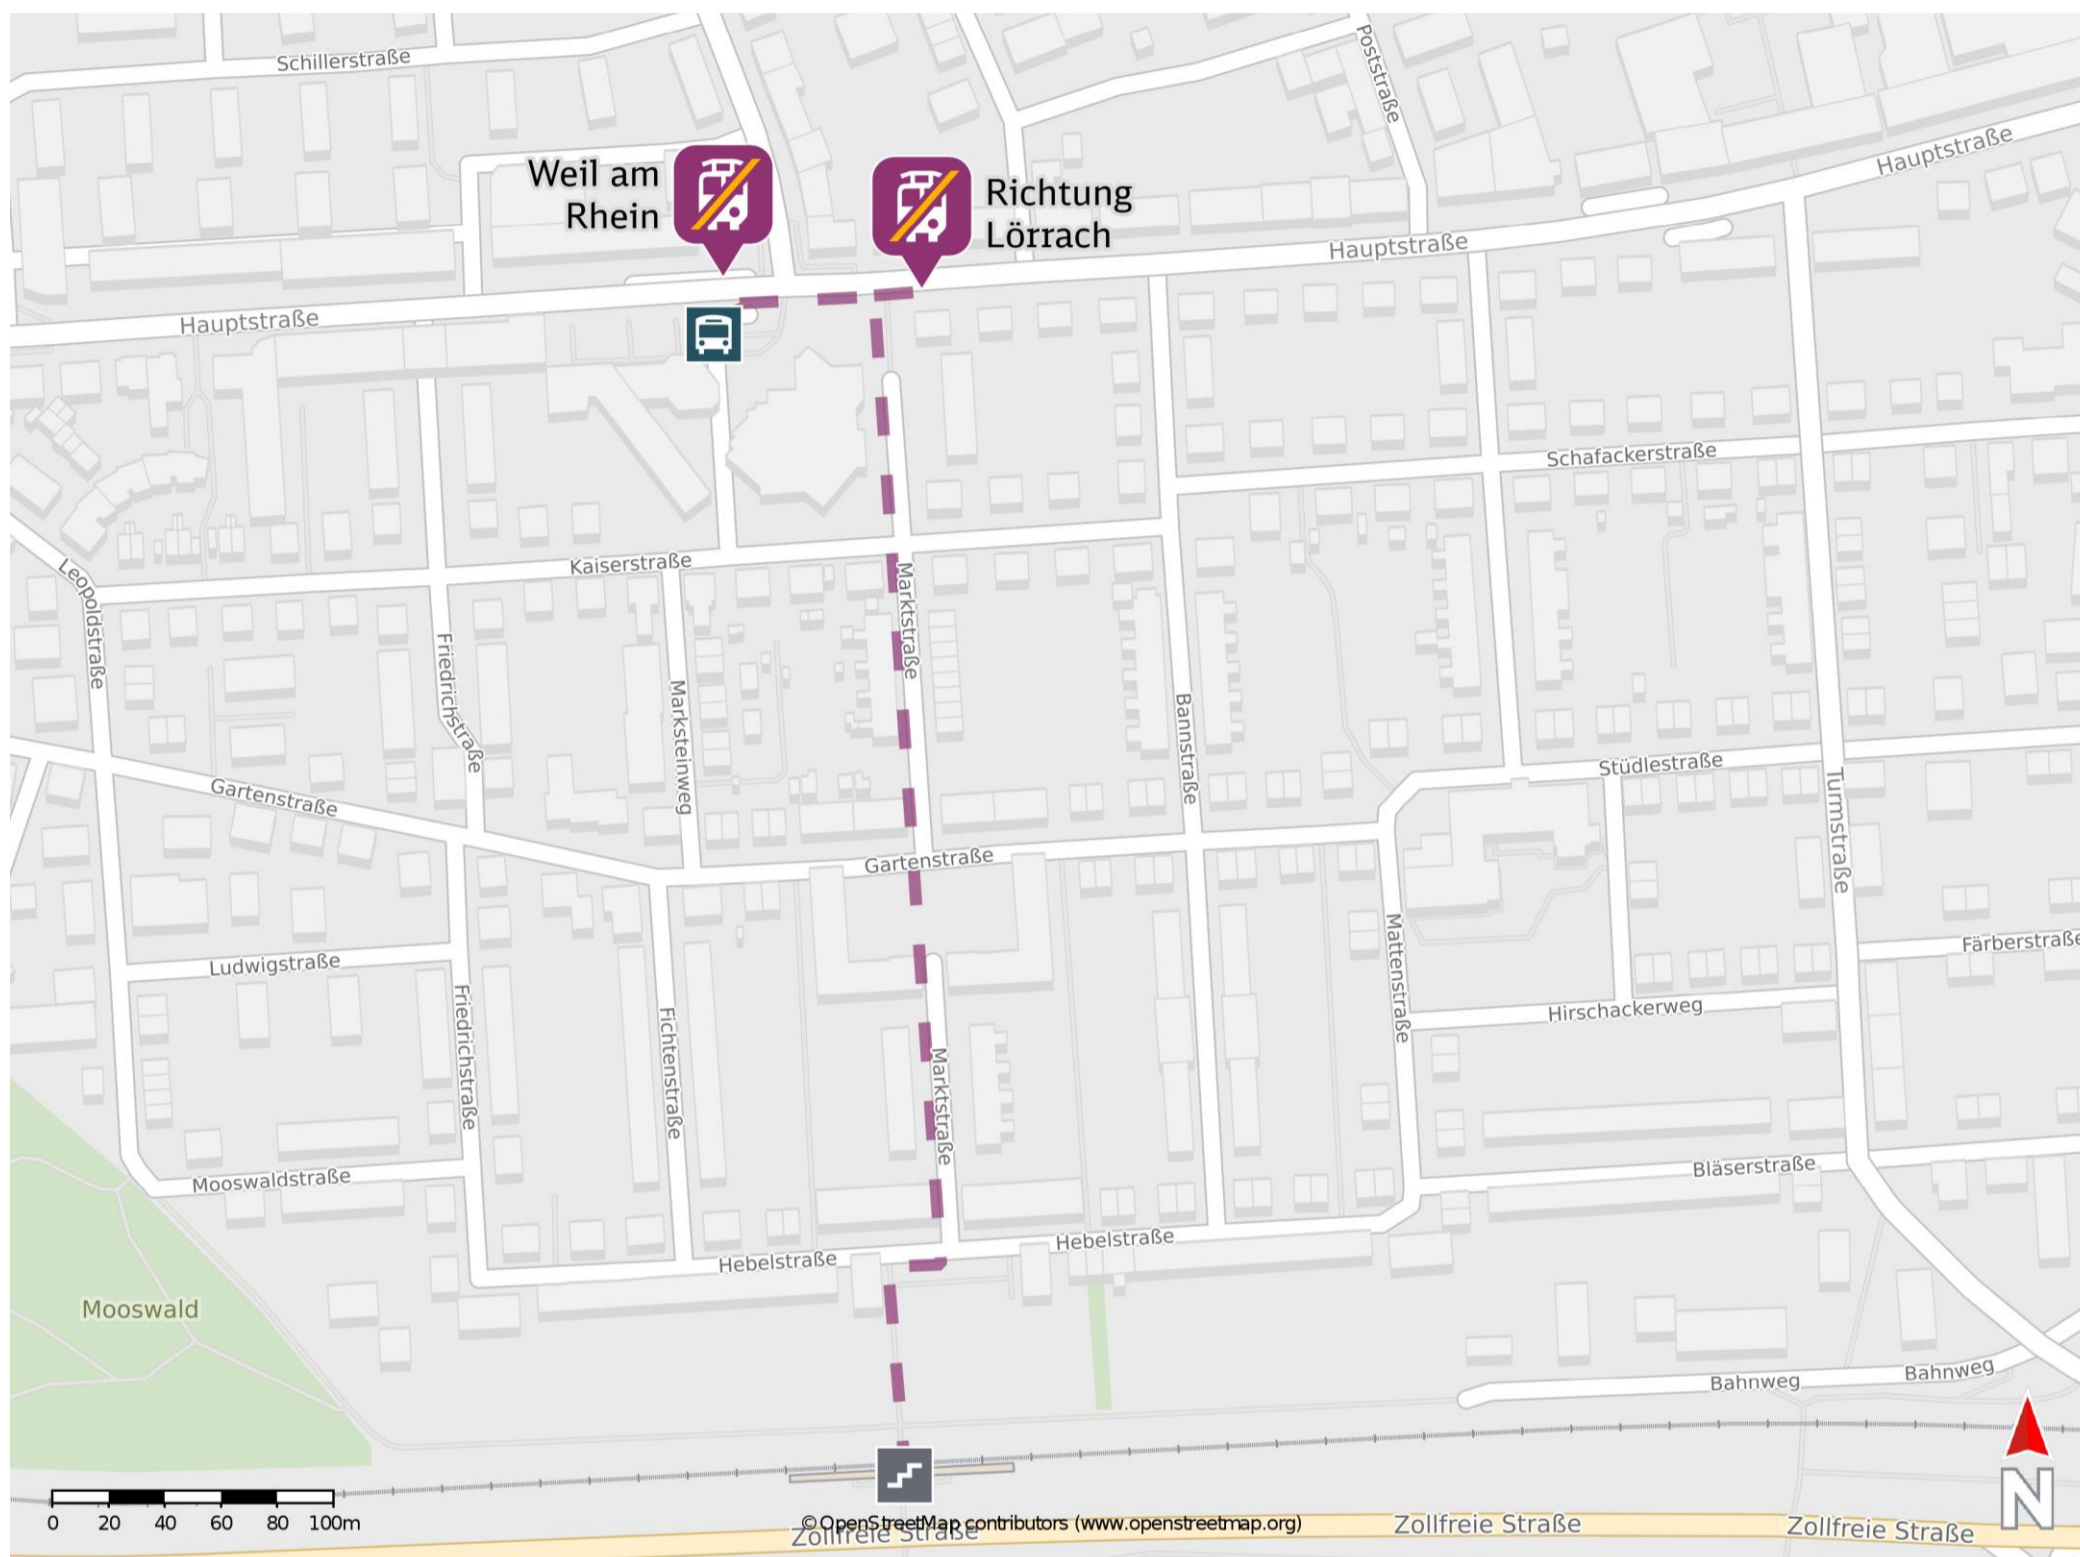

Weil am Rhein Gartenstadt

Ersatzhaltestelle Richtung Weil am Rhein

Ersatzhaltestelle Richtung Lörrach

Wegbeschreibung Schienenersatzverkehr *

Verlassen Sie den Bahnsteig über die Treppenanlage und begeben Sie sich an die Hebelstraße. Halten Sie sich rechts und biegen Sie an der Einmündung Marktstraße nach links ab. Folgen Sie dem Straßenverlauf ca. 340 m bis zur Hauptstraße. Orientieren Sie sich nach rechts bzw. nach links und begeben Sie sich an die jeweilige Ersatzhaltestelle. Die Ersatzhaltestelle in Richtung Weil am Rhein befindet sich an der Haltestelle Marktstraße. Die Ersatzhaltestelle in Richtung Lörrach befindet sich an der Ecke Marktstraße/ Hauptstraße

* Fahrradmitnahme im Schienenersatzverkehr nur begrenzt möglich.
Im QR Code sind die Koordinaten der Ersatzhaltestelle hinterlegt.

— barrierefrei
- - nicht barrierefrei