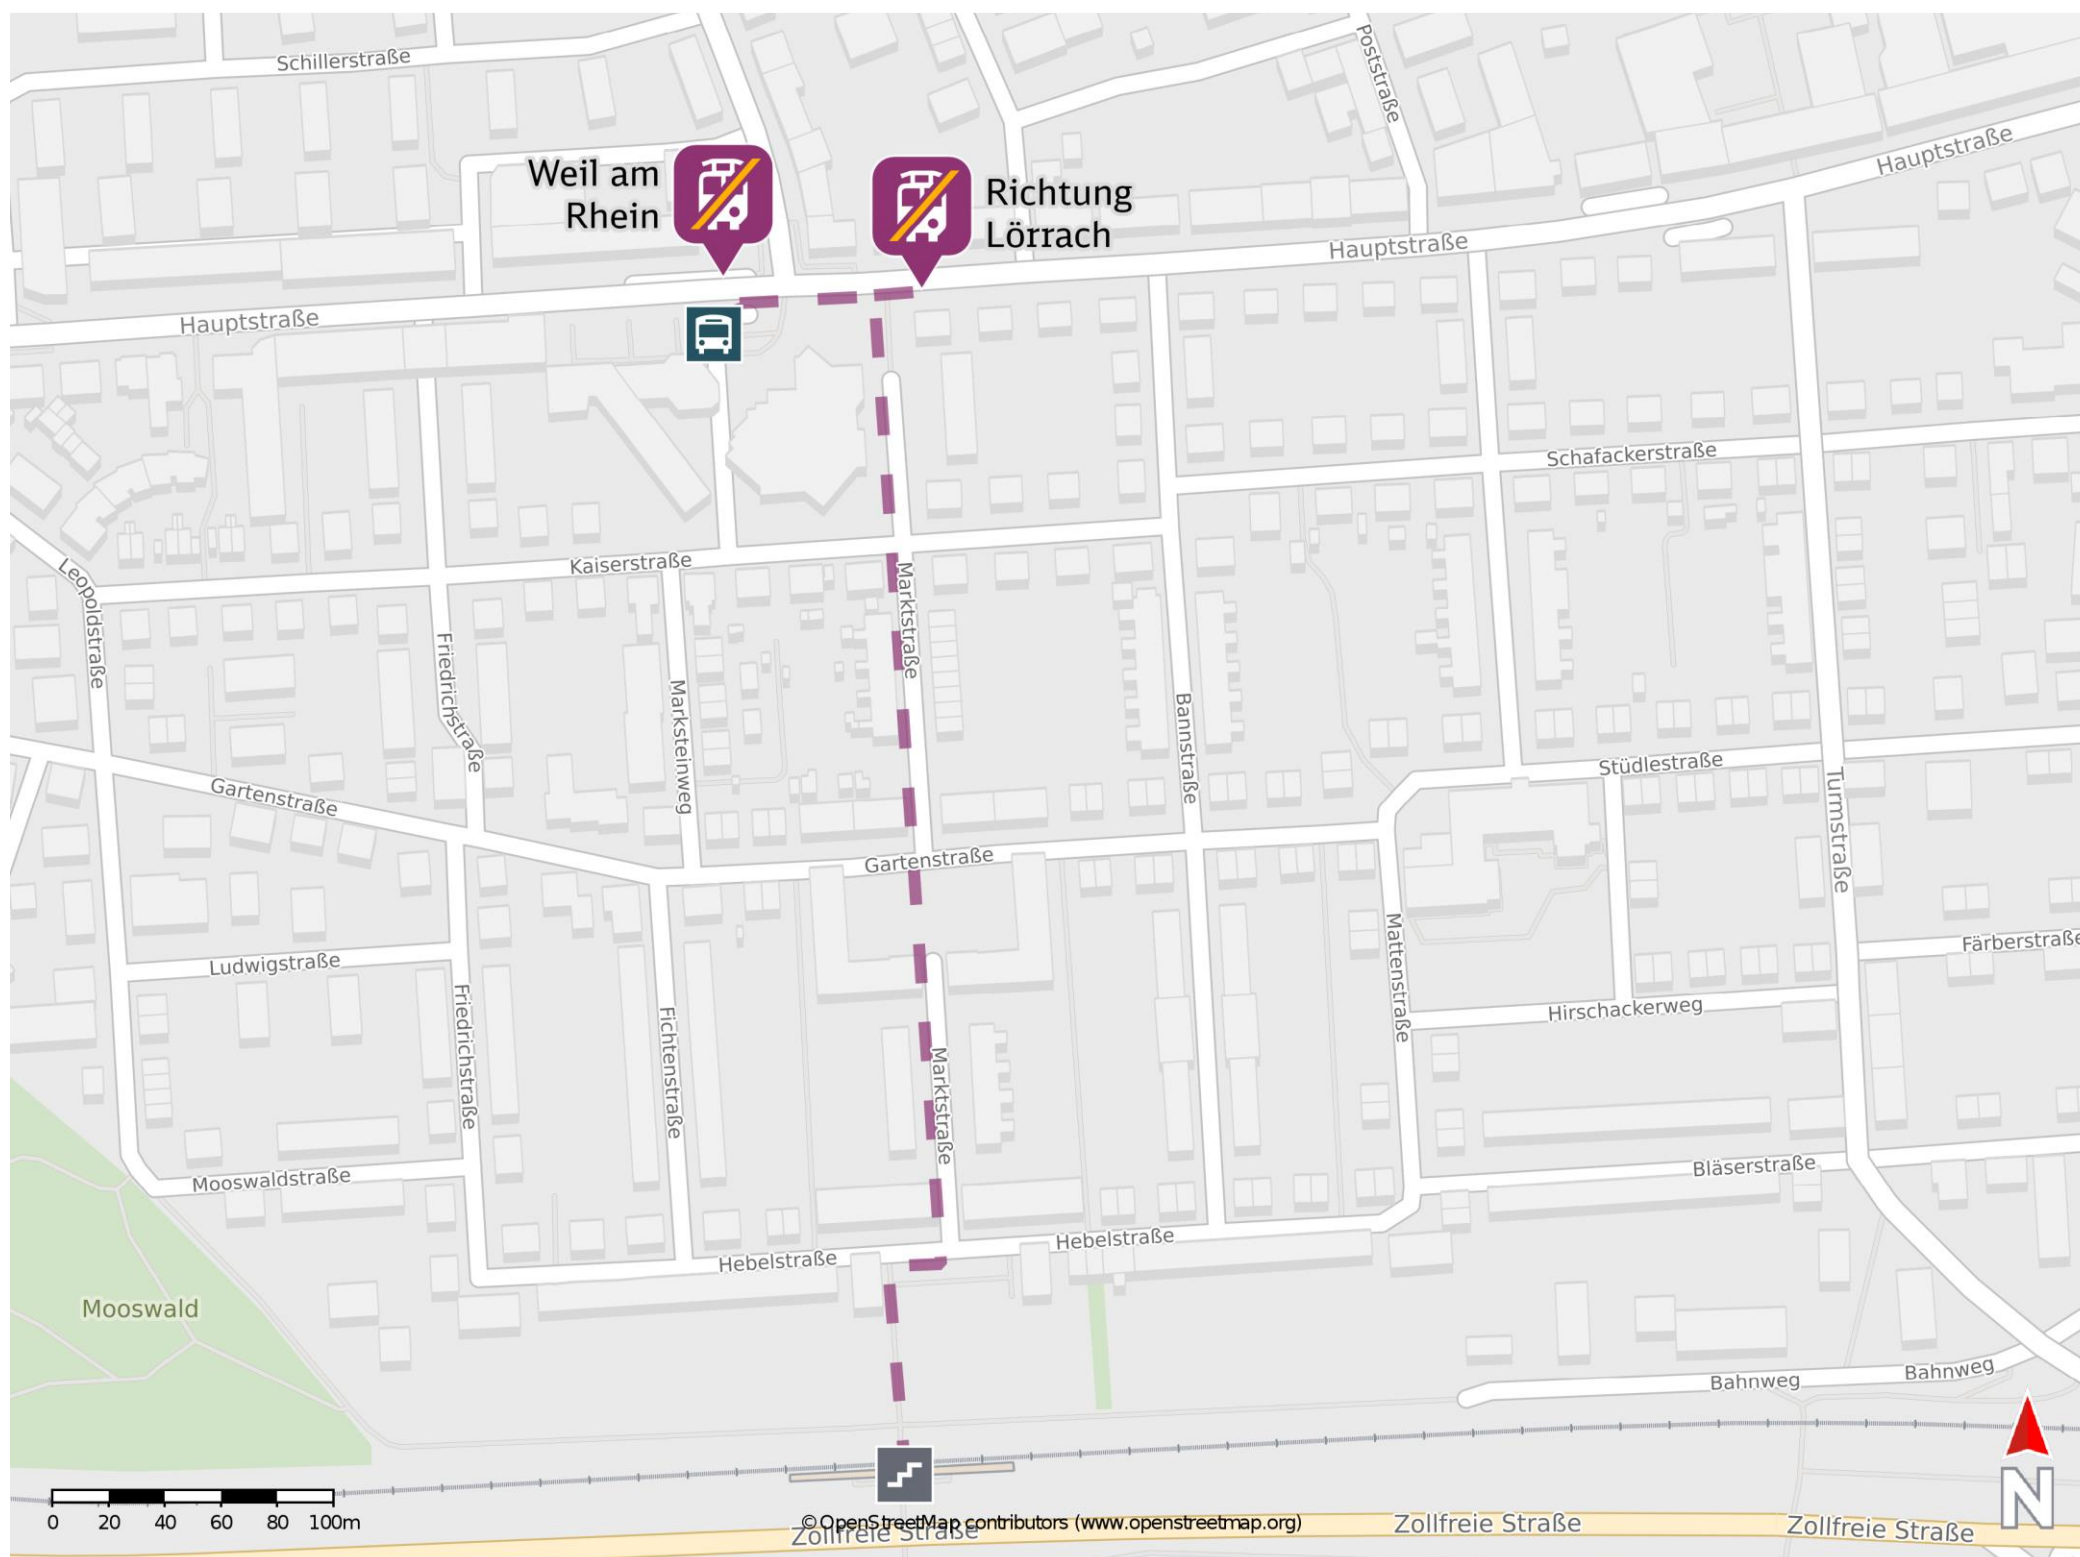

Weil am Rhein Gartenstadt

Ersatzhaltestelle Richtung Weil am Rhein

Ersatzhaltestelle Richtung Lörrach

Wegbeschreibung Schienenersatzverkehr *

Verlassen Sie den Bahnsteig über die Treppenanlage und begeben Sie sich an die Hebelstraße. Halten Sie sich rechts und biegen Sie an der Einmündung Marktstraße nach links ab. Folgen Sie dem Straßenverlauf ca. 340 m bis zur Hauptstraße. Orientieren Sie sich nach rechts bzw. nach links und begeben Sie sich an die jeweilige Ersatzhaltestelle. Die Ersatzhaltestelle in Richtung Weil am Rhein befindet sich an der Haltestelle Marktstraße. Die Ersatzhaltestelle in Richtung Lörrach befindet sich an der Ecke Marktstraße/ Hauptstraße

* Fahrradmitnahme im Schienenersatzverkehr nur begrenzt möglich.
Im QR Code sind die Koordinaten der Ersatzhaltestelle hinterlegt.

— barrierefrei
- - nicht barrierefrei