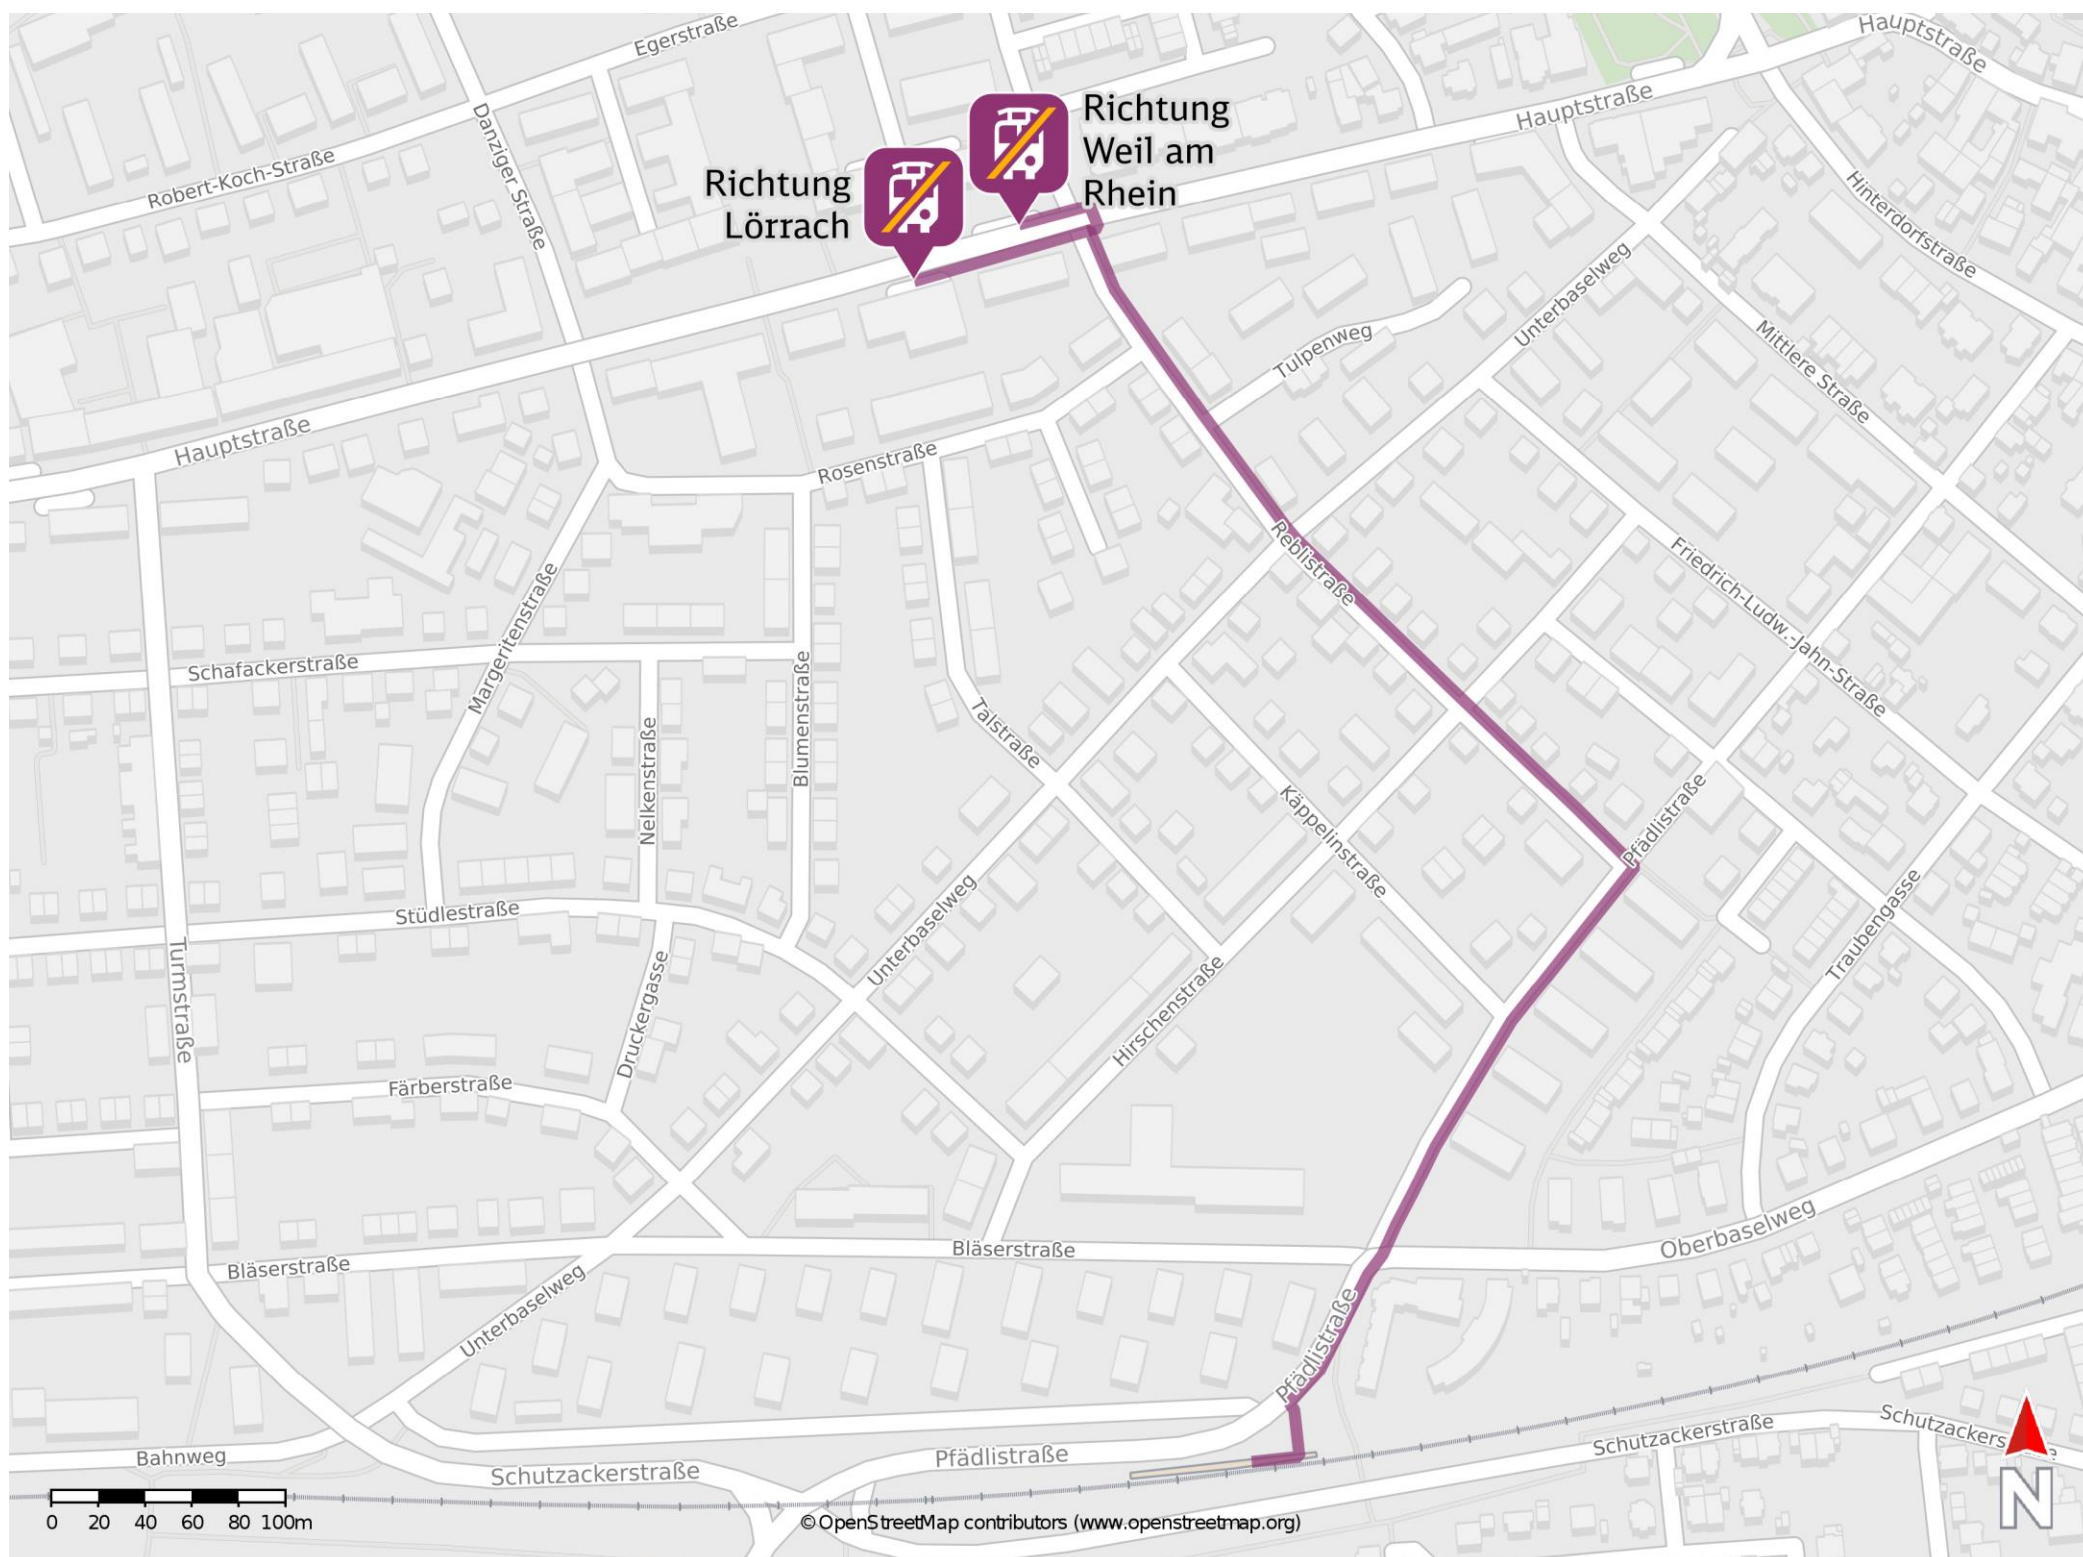

Weil am Rhein Pfädlistraße

Wegbeschreibung Schienenersatzverkehr *

Verlassen Sie den Bahnsteig und begeben Sie sich an die Pfädlistraße. Orientieren Sie sich nach rechts und folgen Sie der Pfädlistraße ca. 270 m bis zur Einmündung Reblistraße. Biegen Sie nach links ab und folgen Sie der Straße bis zur Hauptstraße. Halten Sie sich links und begeben Sie sich an die jeweilige Ersatzhaltestelle. Die Ersatzhaltestellen in Richtung Weil am Rhein und Lörrach befinden sich an der Hauptstraße an den Haltestellen Berliner Platz.

Ersatzhaltestelle Richtung Weil am Rhein

Ersatzhaltestelle Richtung Lörrach

* Keine Fahrradmitnahme im Schienenersatzverkehr.
Im QR Code sind die Koordinaten der Ersatzhaltestelle hinterlegt.

— barrierefrei
— nicht barrierefrei