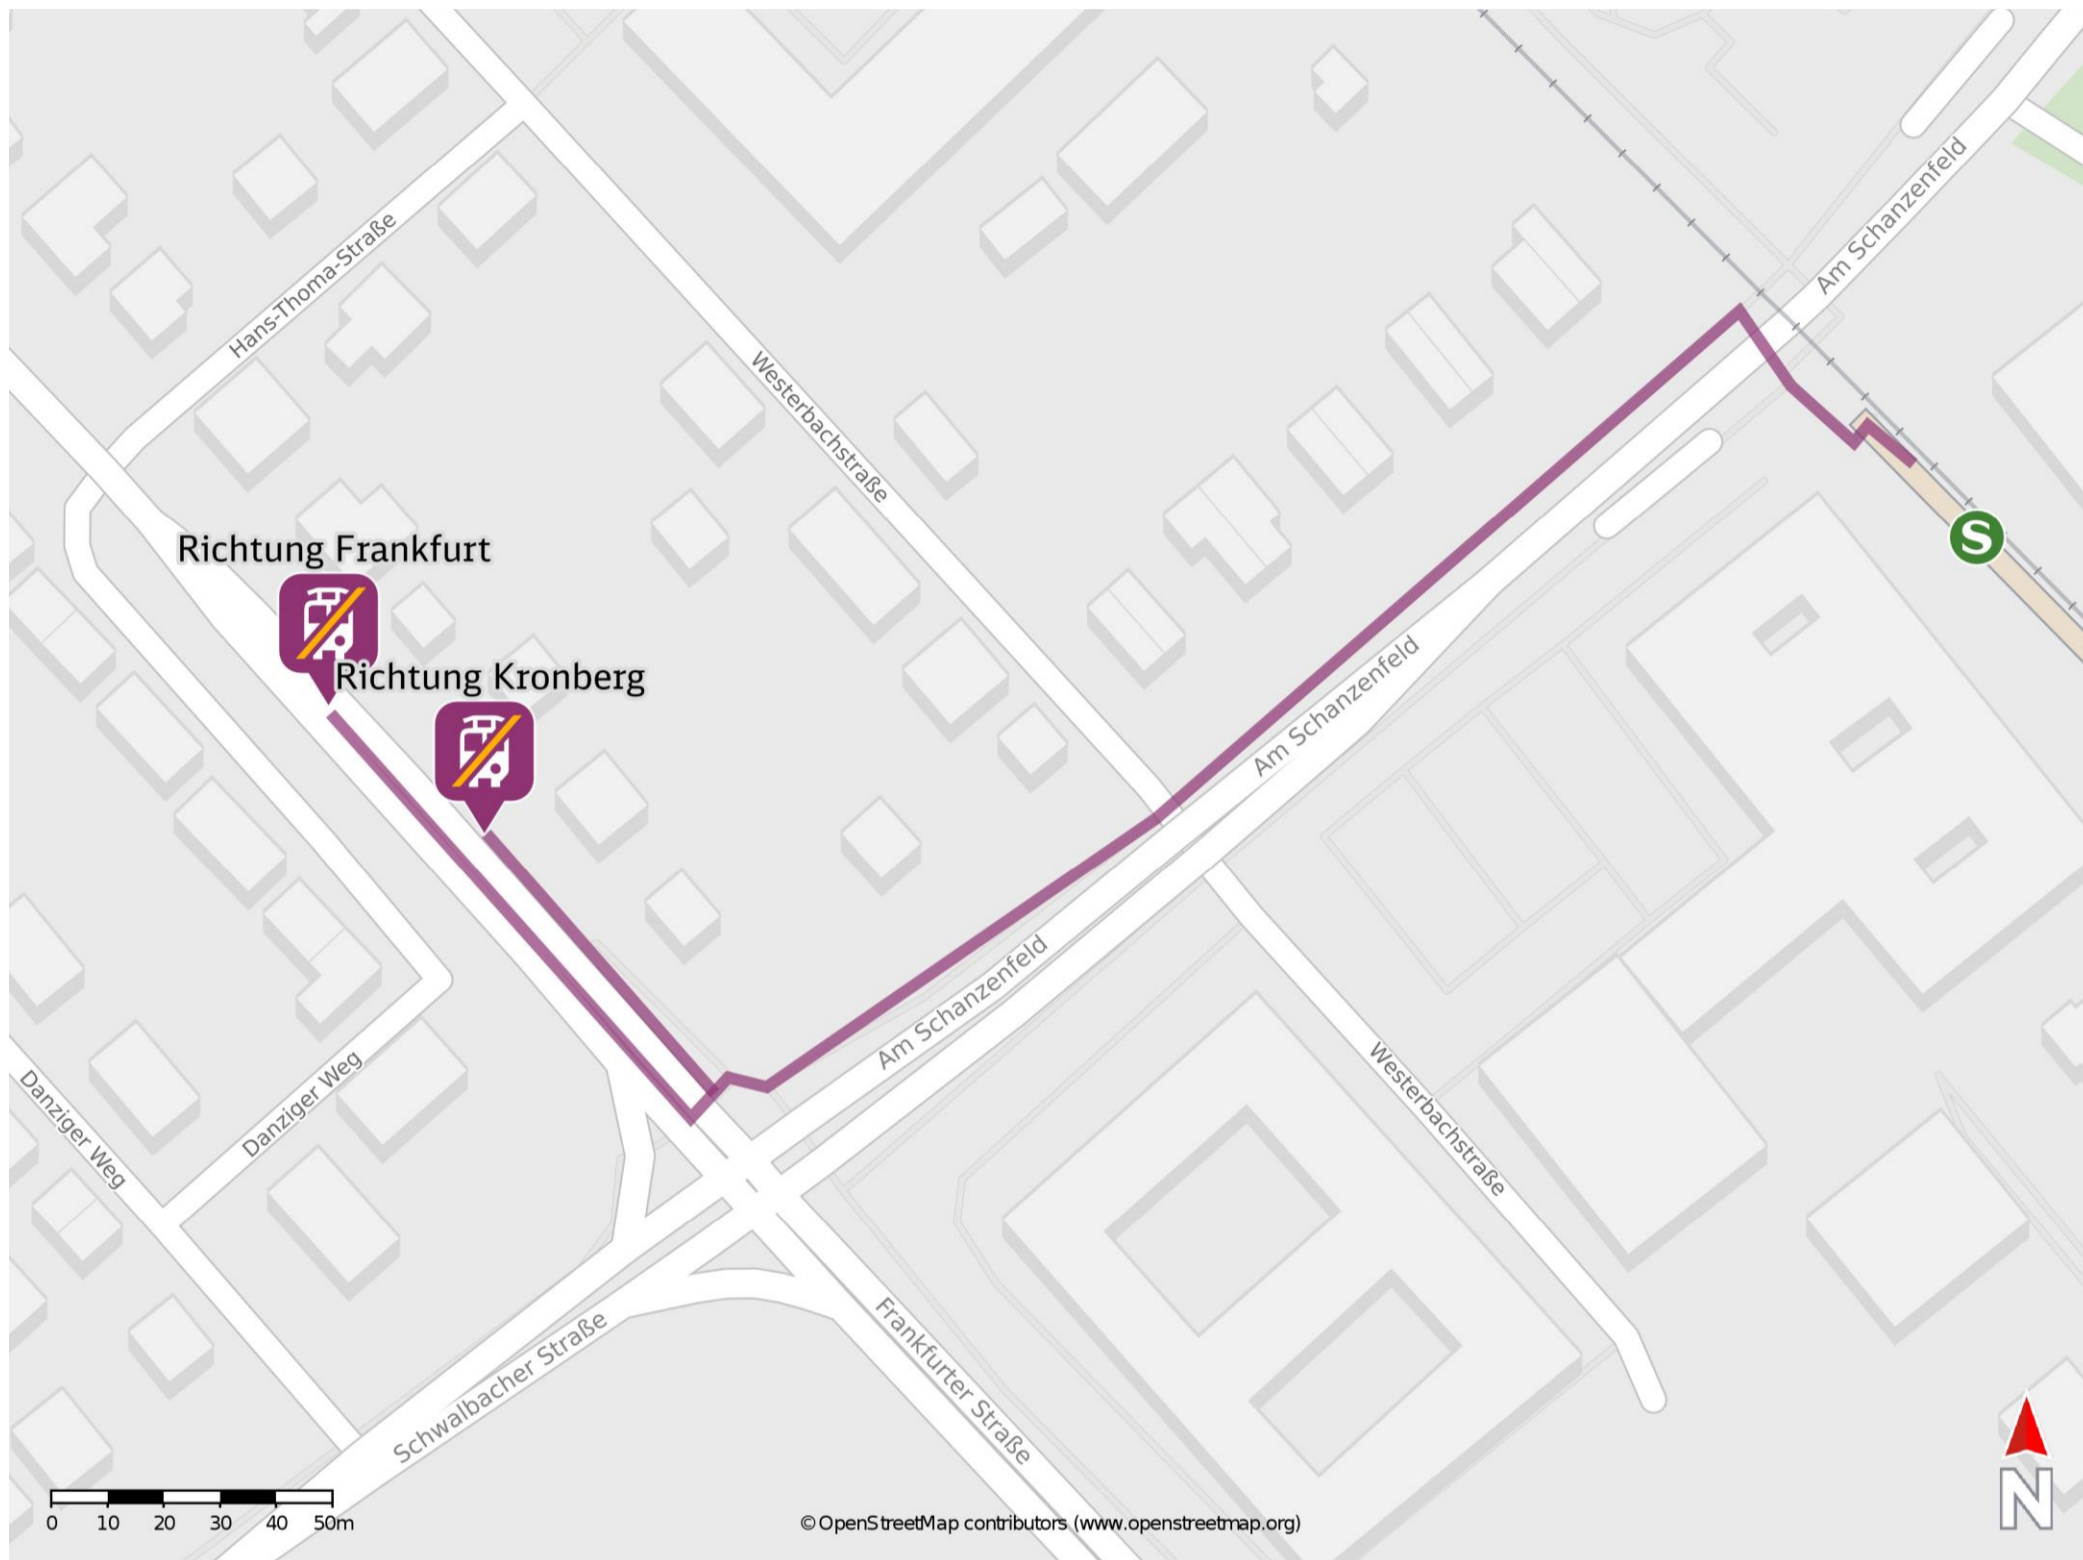

Umgebungsplan

Kronberg (Taunus) Süd

Ersatzhaltestelle Richtung Frankfurt

Ersatzhaltestelle Richtung Kronberg

Wegbeschreibung Schienenersatzverkehr *

Verlassen Sie den Bahnsteig und begeben Sie sich an die Straße Am Schanzenfeld. Biegen Sie nach links ab und folgen Sie dem Straßenverlauf bis zur Kreuzung Am Schanzenfeld/Frankfurter Straße. Biegen Sie nach rechts auf die Frankfurter Straße ab und geben Sie sich an die jeweilige Ersatzhaltestelle. Die Ersatzhaltestellen befinden sich an der Haltestelle Sodener Stock.

*Fahrradmitnahme im Schienenersatzverkehr nur begrenzt, teilweise gar nicht möglich. Bitte informieren Sie sich bei dem von Ihnen genutzten Eisenbahnverkehrsunternehmen. Im QR Code sind die Koordinaten der Ersatzhaltestelle hinterlegt.