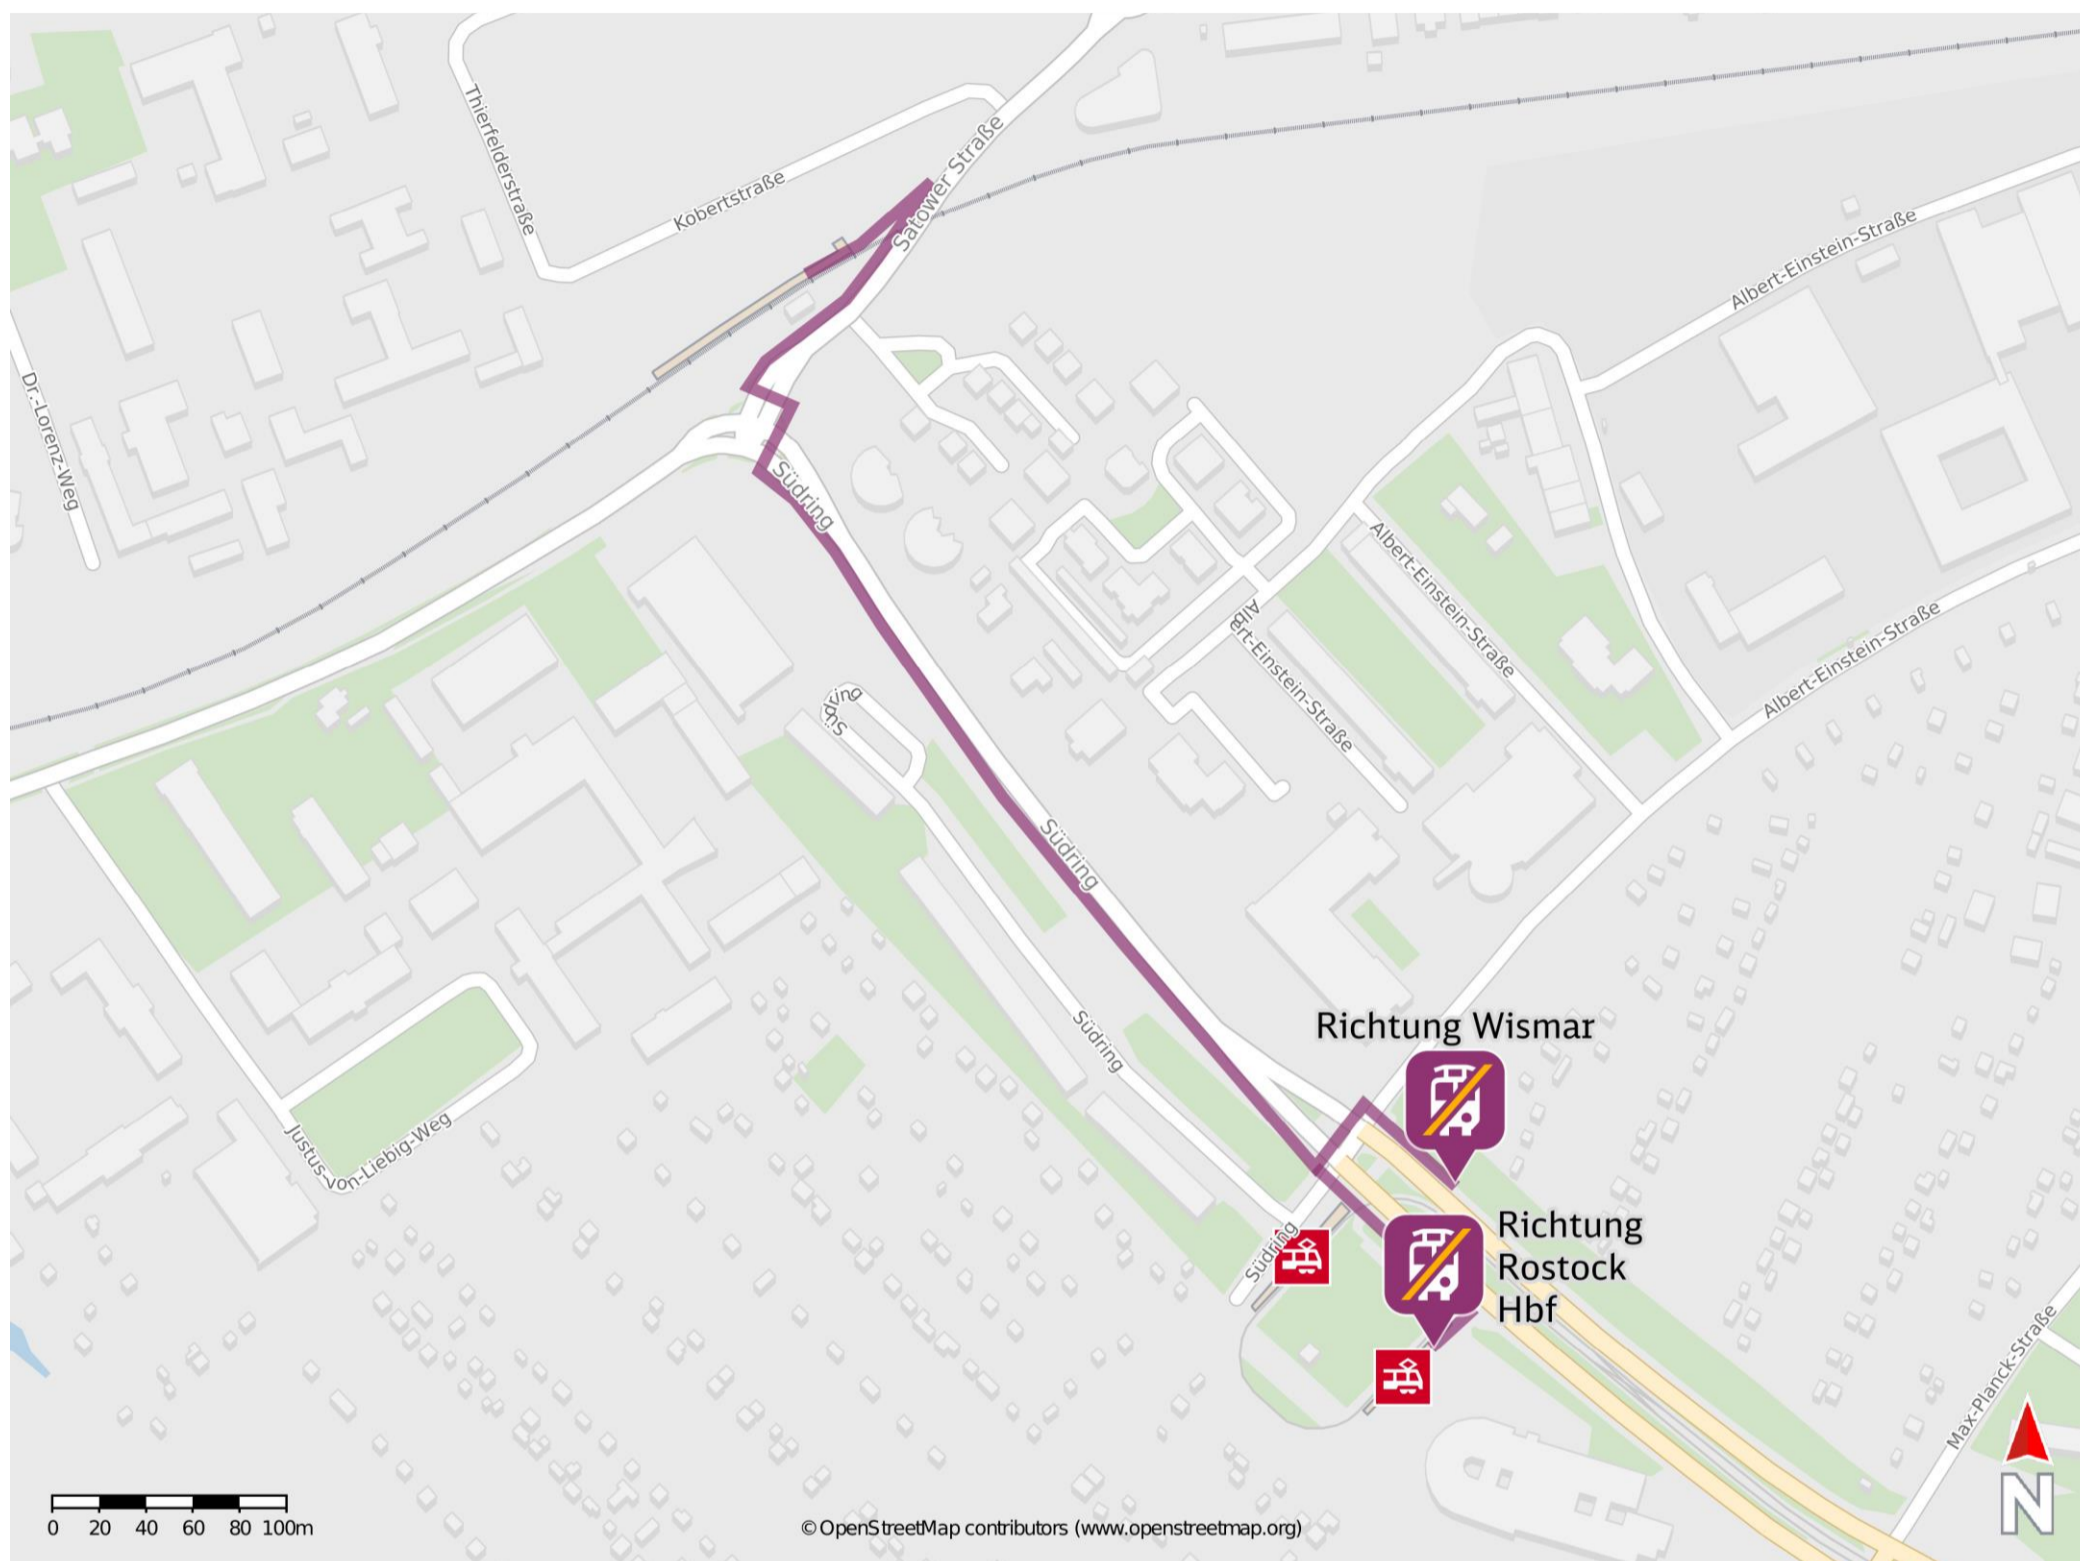

Umgebungsplan

Rostock Thierfelder Straße

Ersatzhaltestelle Richtung Rostock Hbf

Ersatzhaltestelle Richtung Wismar

Wegbeschreibung Schienenersatzverkehr *

Verlassen Sie den Bahnsteig und begeben Sie sich an die Satower Straße. Halten Sie sich scharf rechts und folgen dem Straßenverlauf bis zum Südring. Überqueren Sie die Kreuzung und folgen Sie dem Südring ca. 400 m bis zur Kreuzung Südring/ Albert-Einstein Straße. Für die Ersatzhaltestelle in Richtung Wismar überqueren Sie den Südring. Die Ersatzhaltestelle befindet sich an der Bushaltestelle Campus Südstadt. Für die Ersatzhaltestelle Richtung Rostock Hbf folgen Sie dem Straßenverlauf und halten Sie sich leicht links. Die Ersatzhaltestelle befindet sich an der Bushaltestelle Campus Südstadt.

*Fahrradmitnahme im Schienenersatzverkehr nur begrenzt, teilweise gar nicht möglich. Bitte informieren Sie sich bei dem von Ihnen genutzten Eisenbahnverkehrsunternehmen. Im QR Code sind die Koordinaten der Ersatzhaltestelle hinterlegt.

— barrierefrei
— nicht barrierefrei