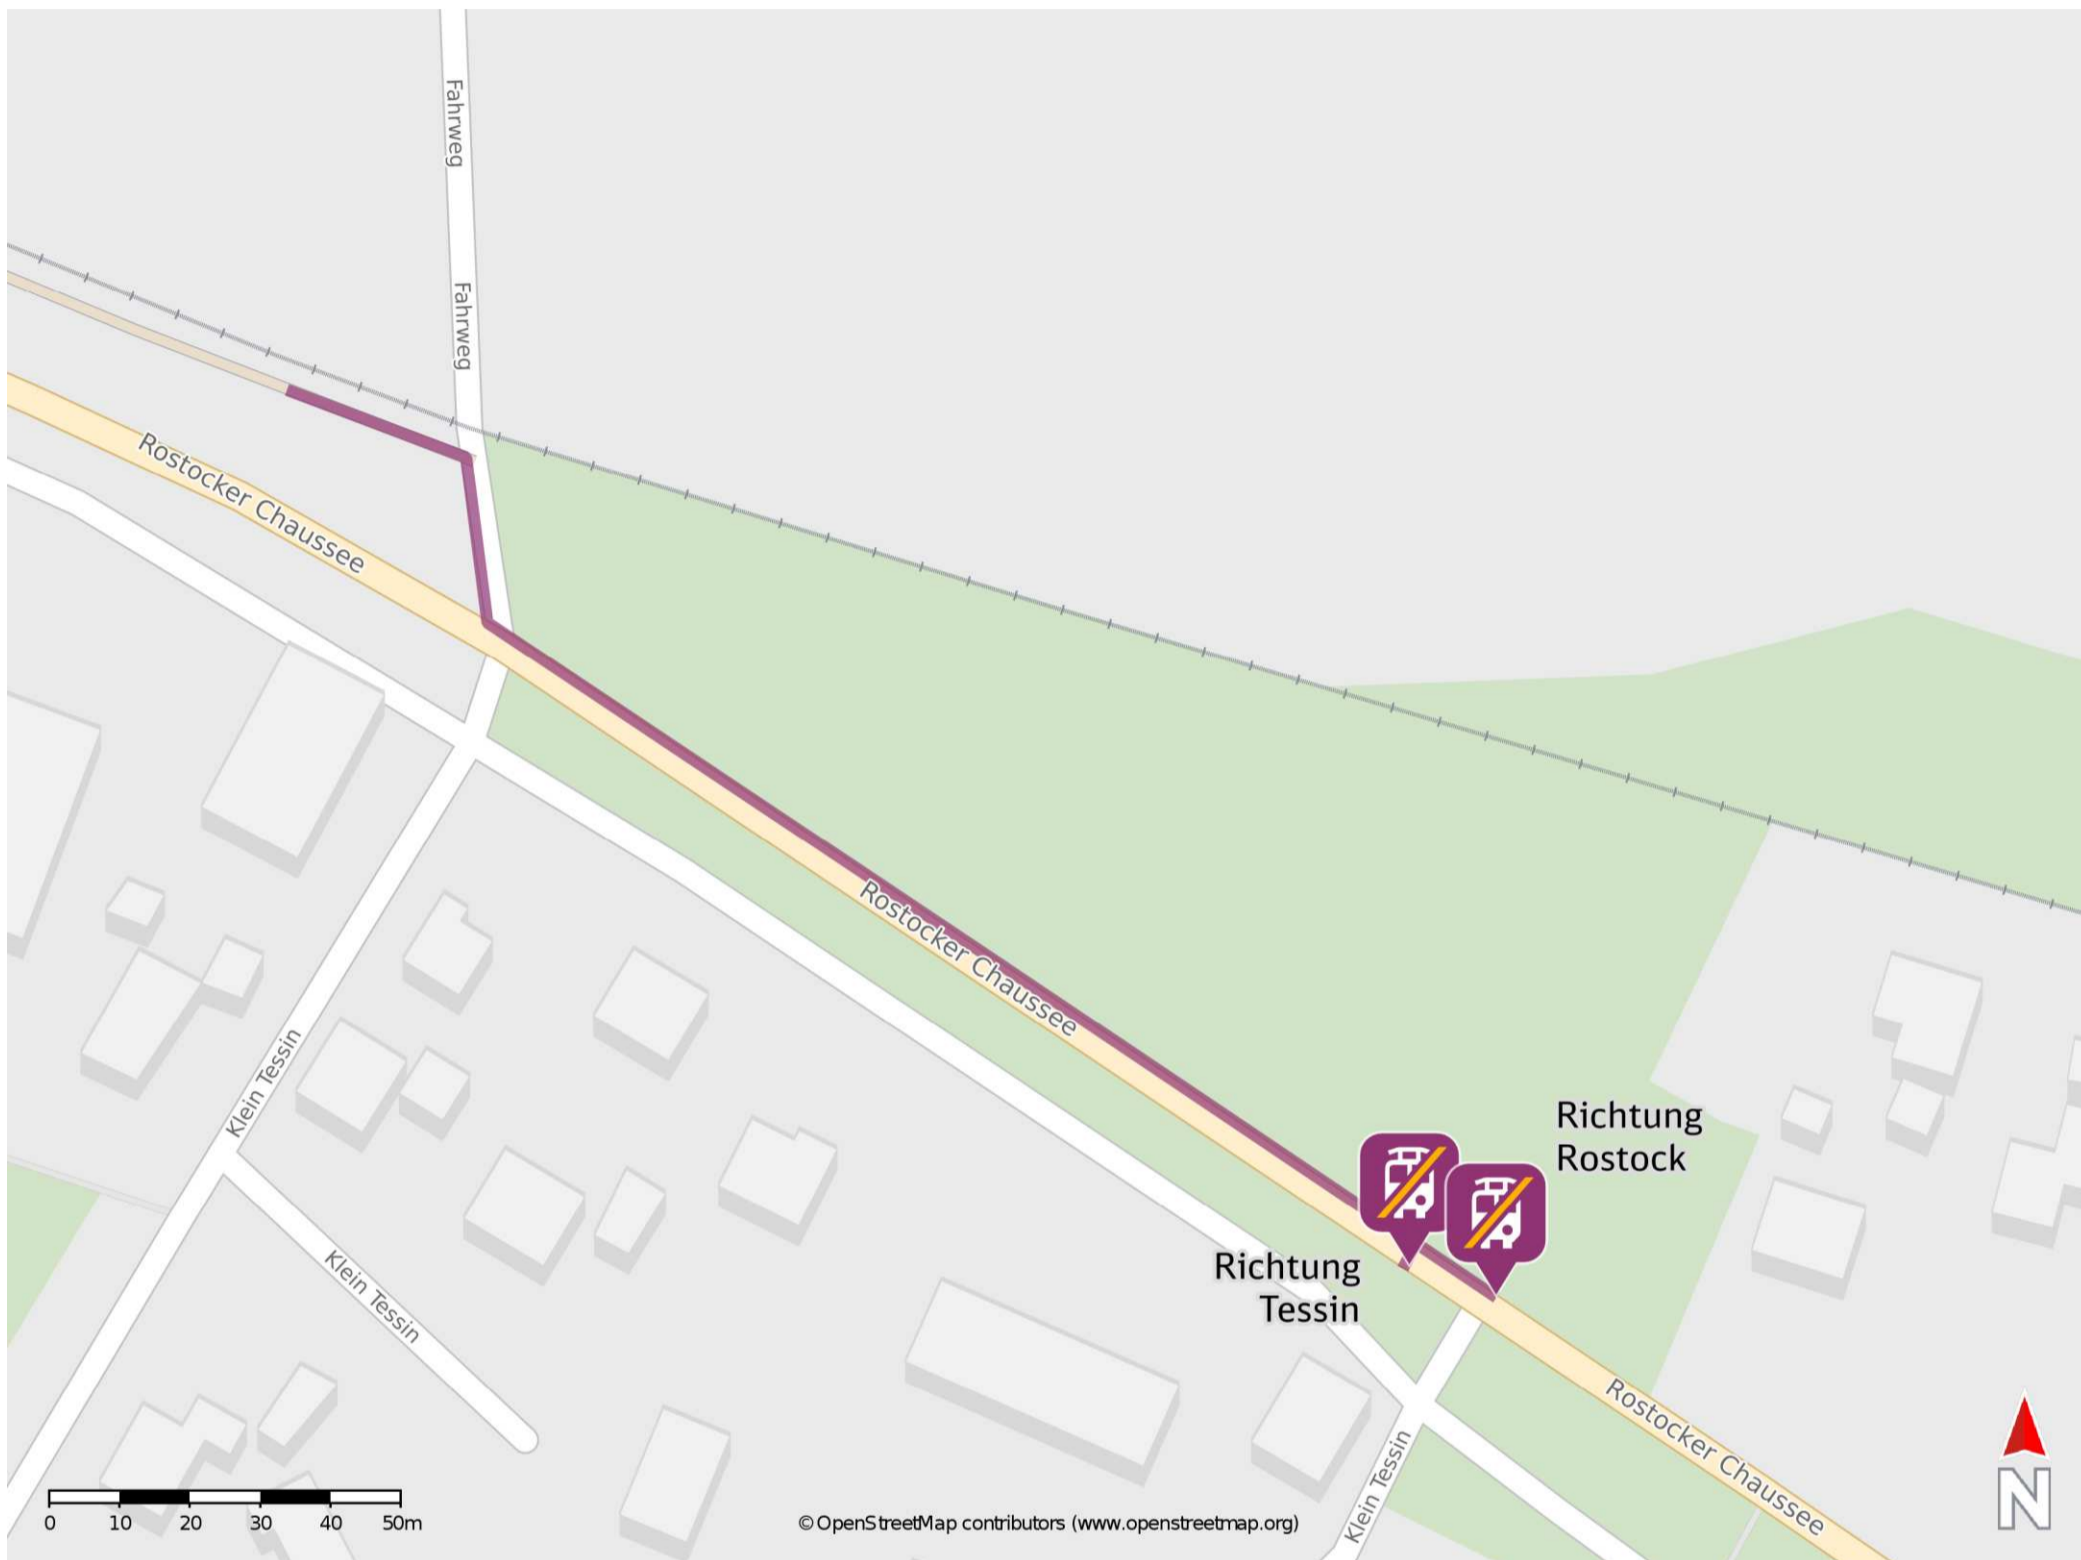

# Umgebungsplan

## Tessin West

### Wegbeschreibung Schienenersatzverkehr \*

Verlassen Sie den Bahnsteig und begeben Sie sich an den Fahrweg. Biegen Sie nach rechts ab und folgen Sie dem Weg wenige Meter bis zur Kreuzung. Biegen Sie links in die Straße Rostocker Chaussee ab und folgen Sie der Straße bis zur jeweilige Ersatzhaltestelle.

Ersatzhaltestelle Richtung  
Tessin

Ersatzhaltestelle Richtung  
Rostock

\*Fahrradmitnahme im Schienenersatzverkehr nur begrenzt, teilweise gar nicht möglich. Bitte informieren Sie sich bei dem von Ihnen genutzten Eisenbahnverkehrsunternehmen. Im QR Code sind die Koordinaten der Ersatzhaltestelle hinterlegt.