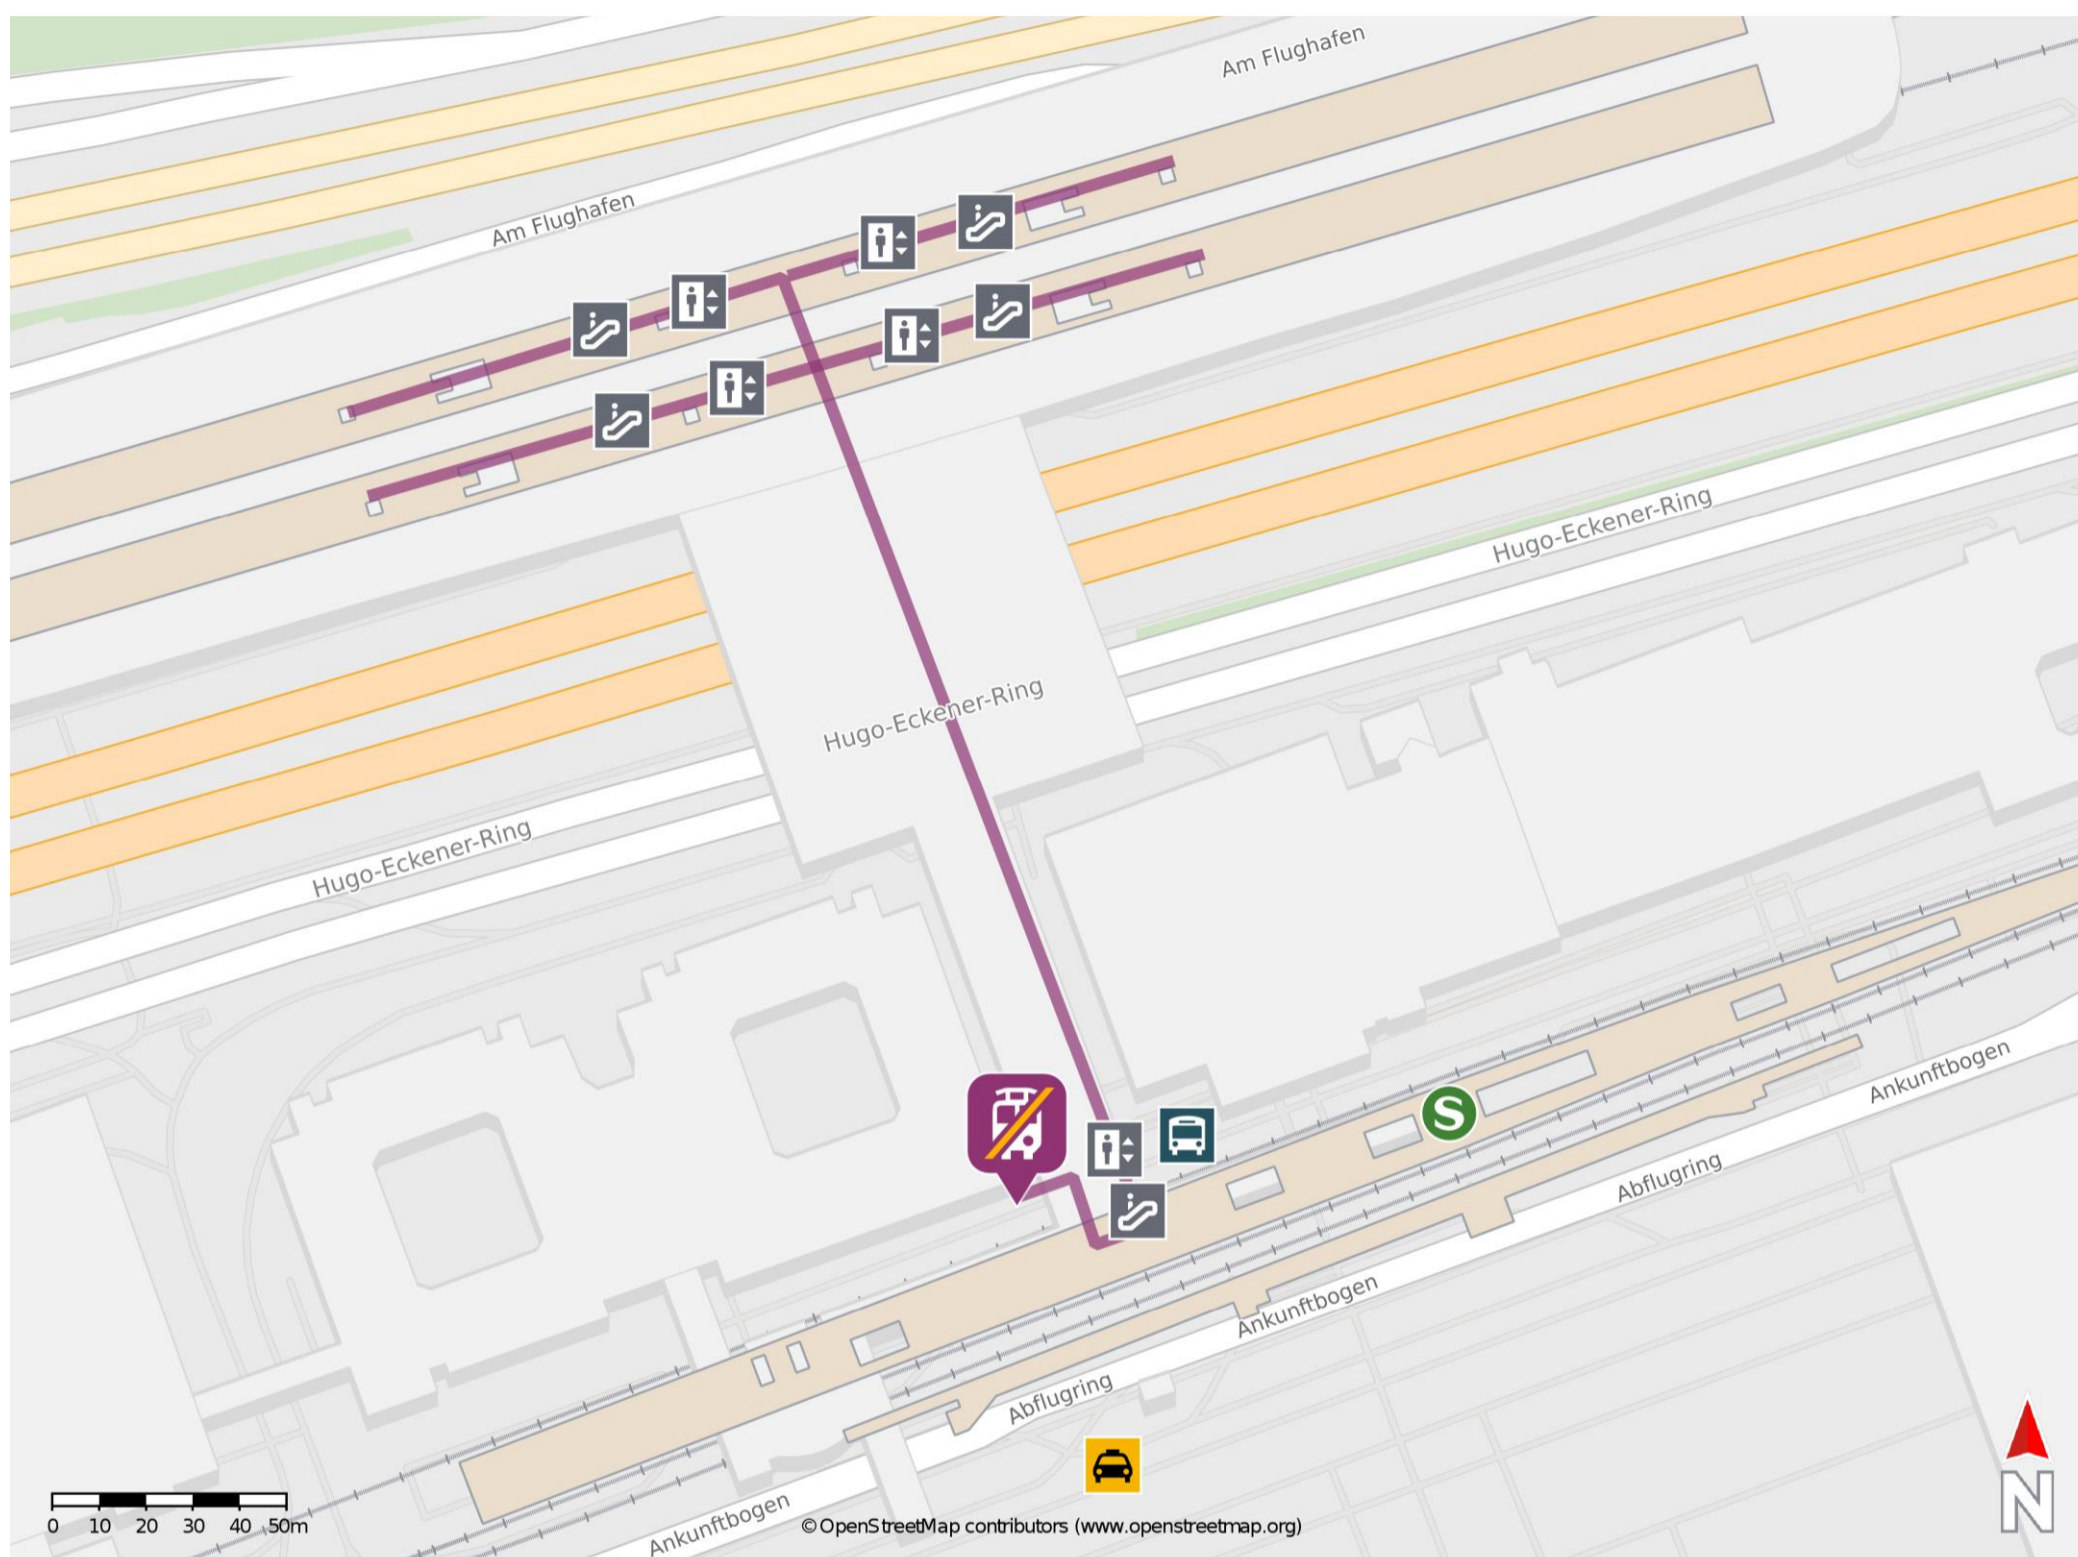

## Frankfurt am Main Flughafen Fernbahnhof

### Wegbeschreibung Schienenersatzverkehr \*

Verlassen Sie den Bahnsteig und begeben Sie sich nach oben auf Ebene 3. Folgen Sie der Ausschilderung auf Ebene 3 zum Regionalbahnhof und begeben Sie sich dort eine Ebene nach unten. Nehmen Sie den linken Ausgang in Richtung Busbahnhof zur Ersatzhaltestelle.

\* Fahrradmitnahme im Schienenersatzverkehr nur begrenzt möglich.  
Im QR Code sind die Koordinaten der Ersatzhaltestelle hinterlegt.

— barrierefrei  
— nicht barrierefrei