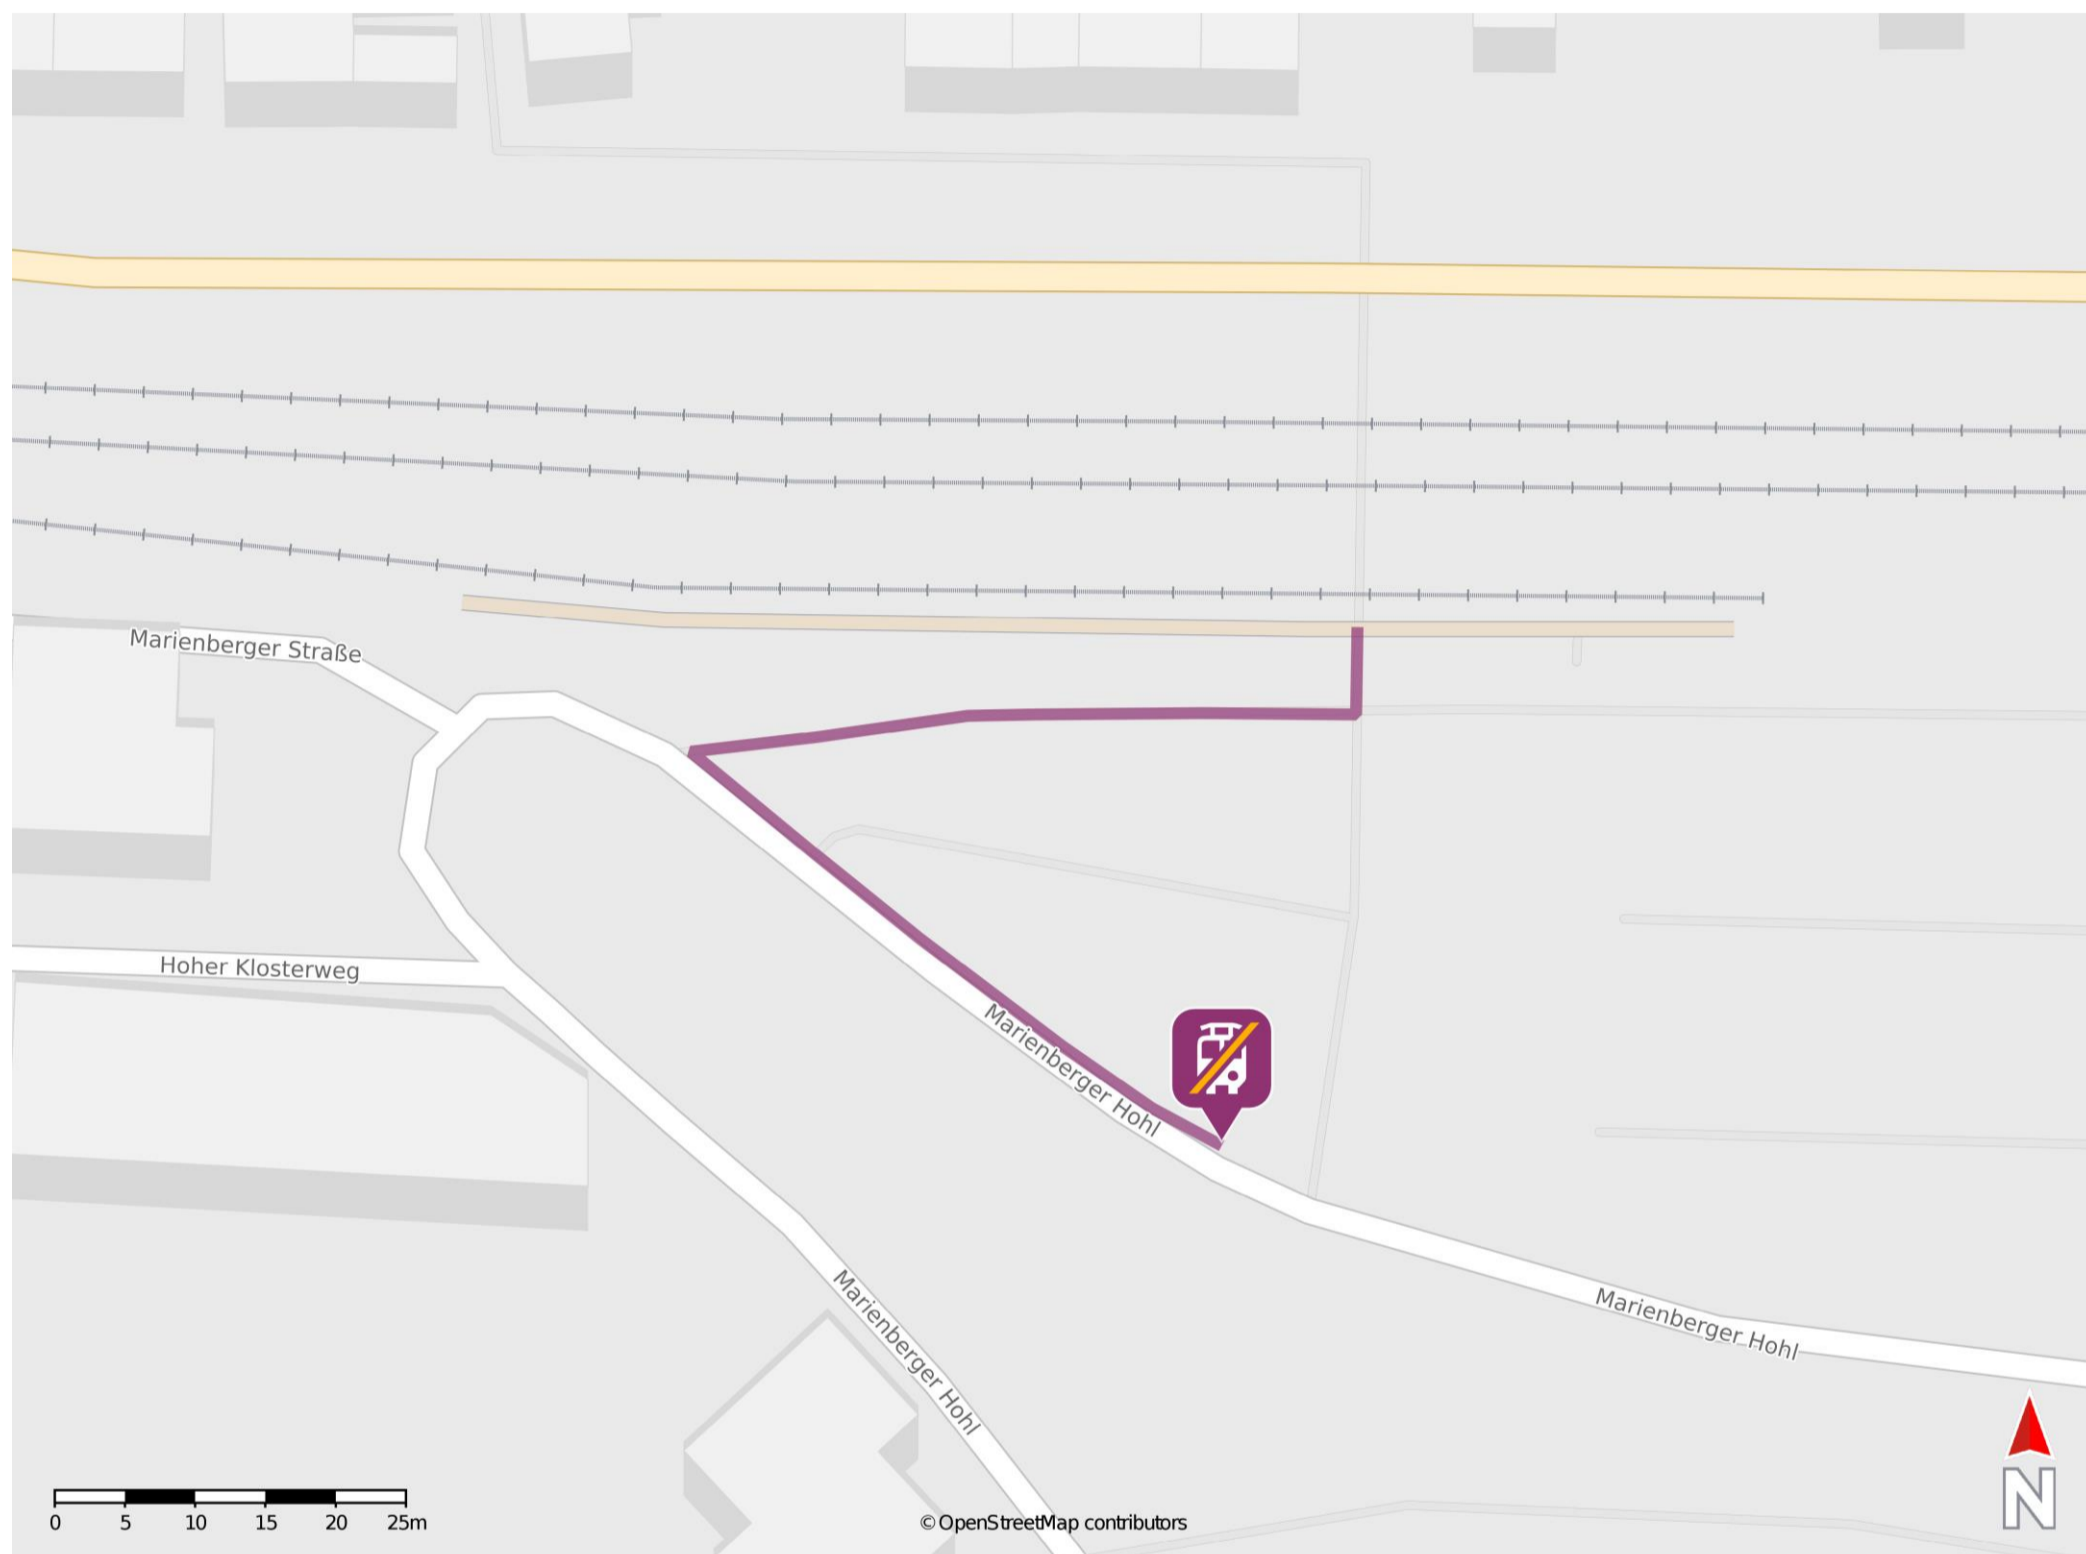

Boppard Süd

Wegbeschreibung Schienenersatzverkehr *

Verlassen Sie den Bahnsteig und begeben Sie sich an die Straße Marienberger Hohl. Biegen Sie nach links in diese ein und folgen Sie der Straße bis zur Ersatzhaltestelle.

* Fahrradmitnahme im Schienenersatzverkehr nur begrenzt möglich.
Im QR Code sind die Koordinaten der Ersatzhaltestelle hinterlegt.

— barrierefrei
- nicht barrierefrei