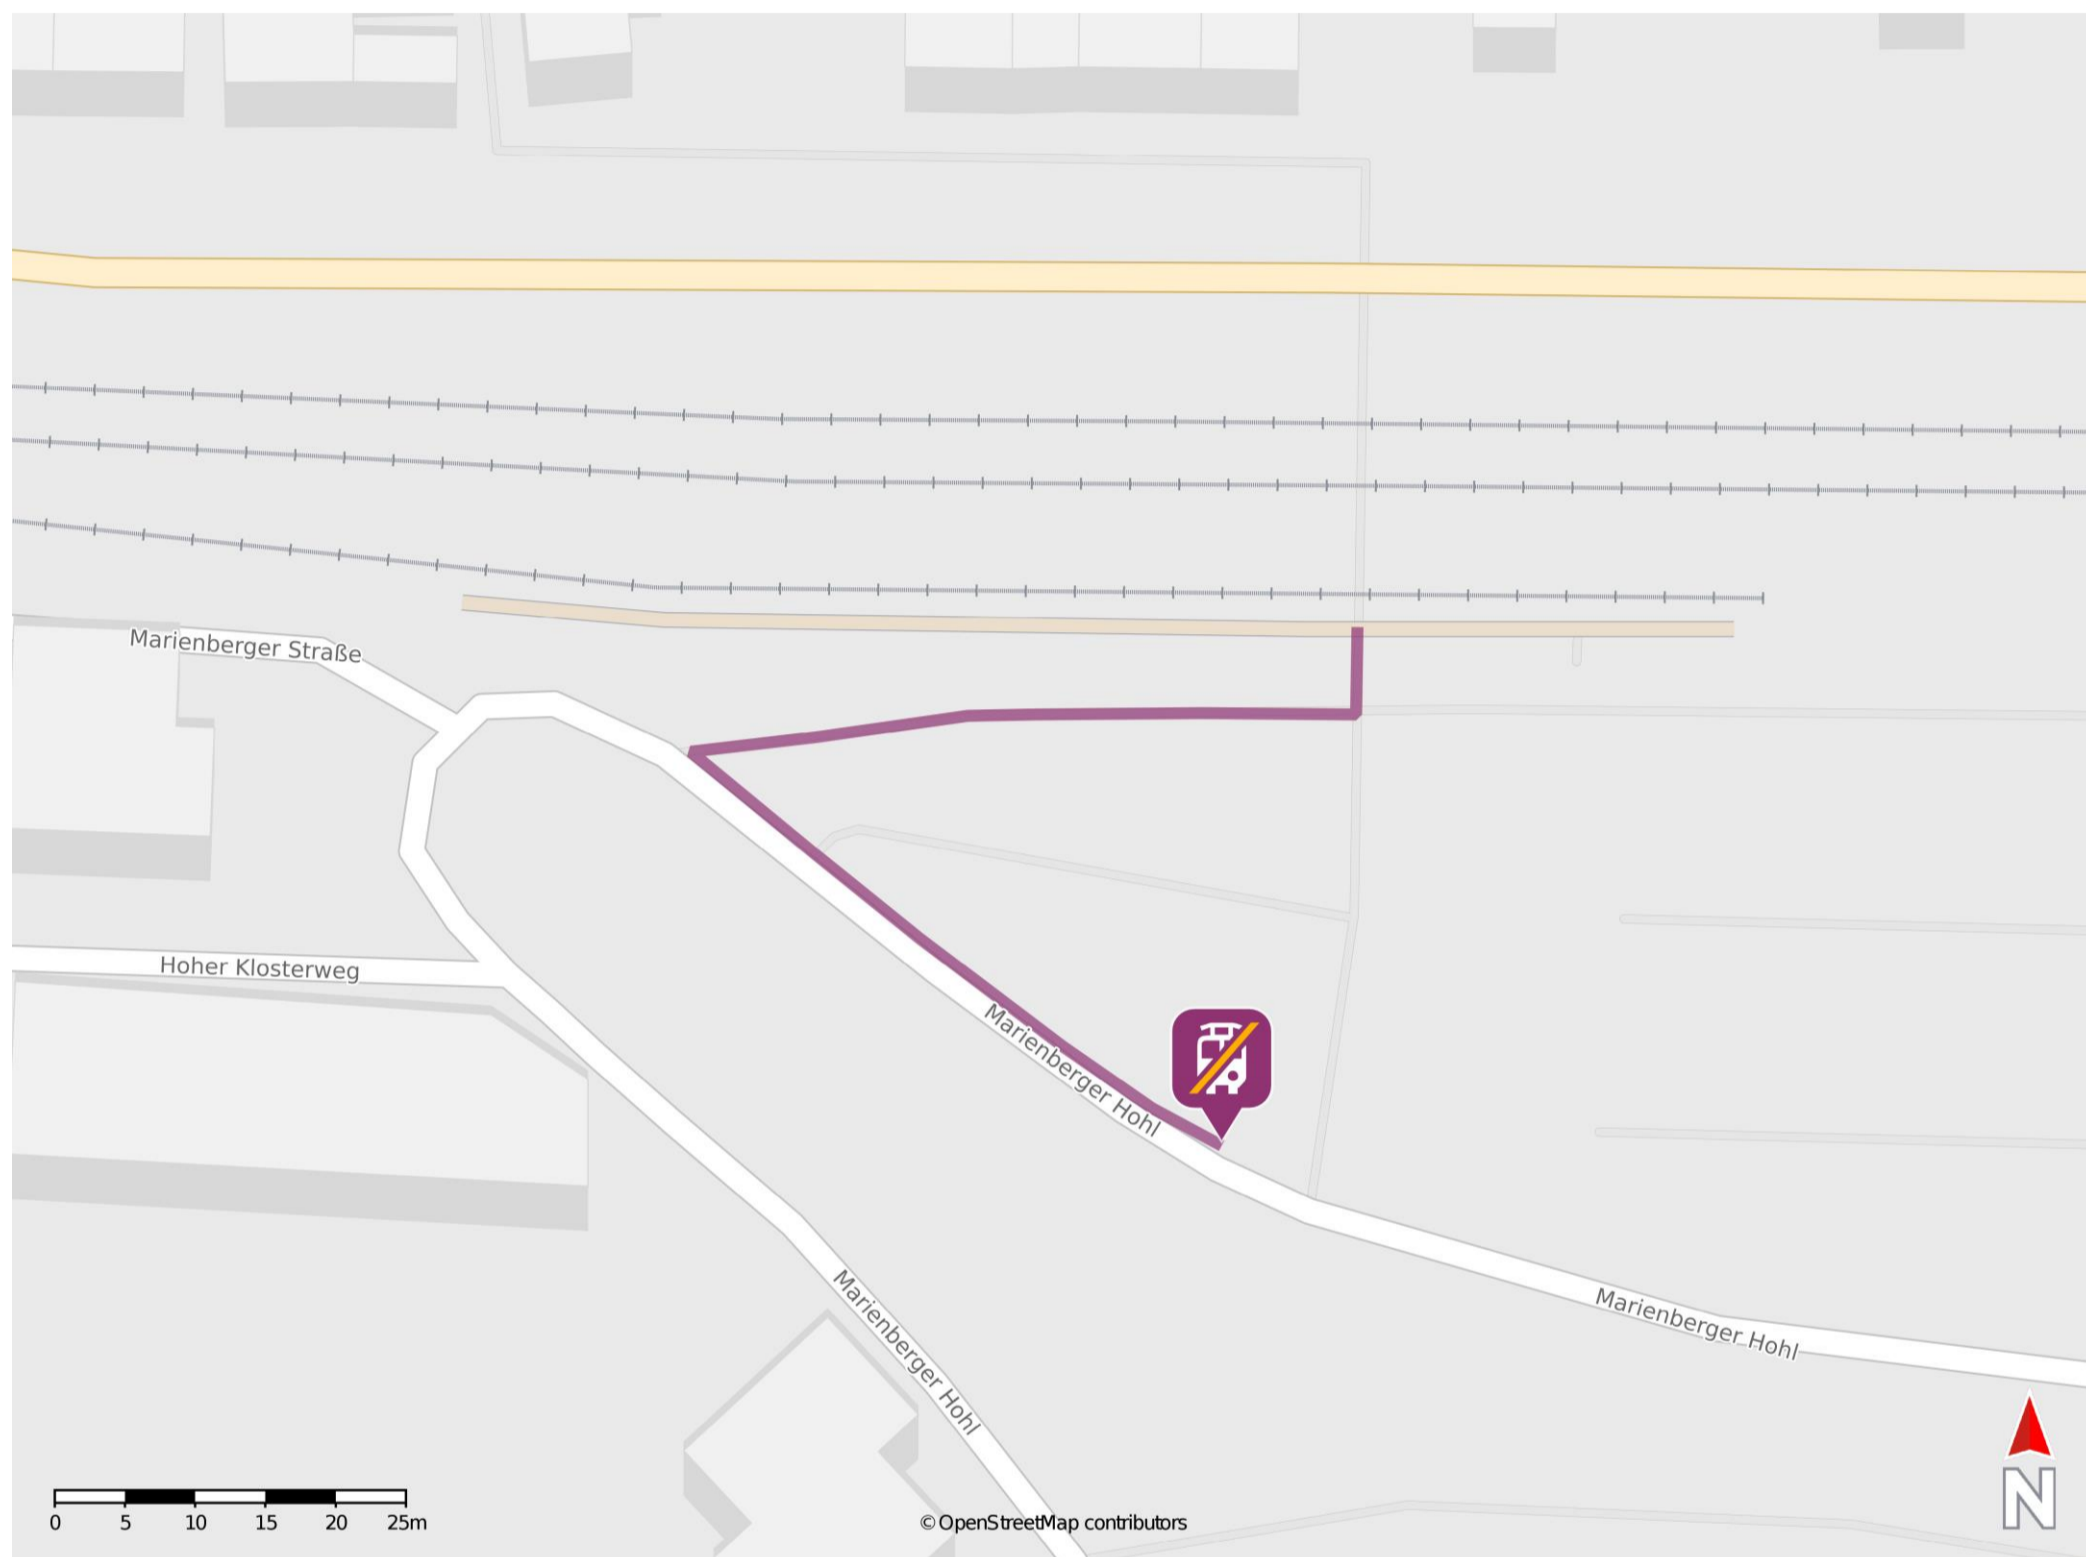

Boppard Süd

Wegbeschreibung Schienenersatzverkehr *

Verlassen Sie den Bahnsteig und begeben Sie sich an die Straße Marienberger Hohl. Biegen Sie nach links in diese ein und folgen Sie der Straße bis zur Ersatzhaltestelle.

* Fahrradmitnahme im Schienenersatzverkehr nur begrenzt möglich.
Im QR Code sind die Koordinaten der Ersatzhaltestelle hinterlegt.

— barrierefrei
- nicht barrierefrei