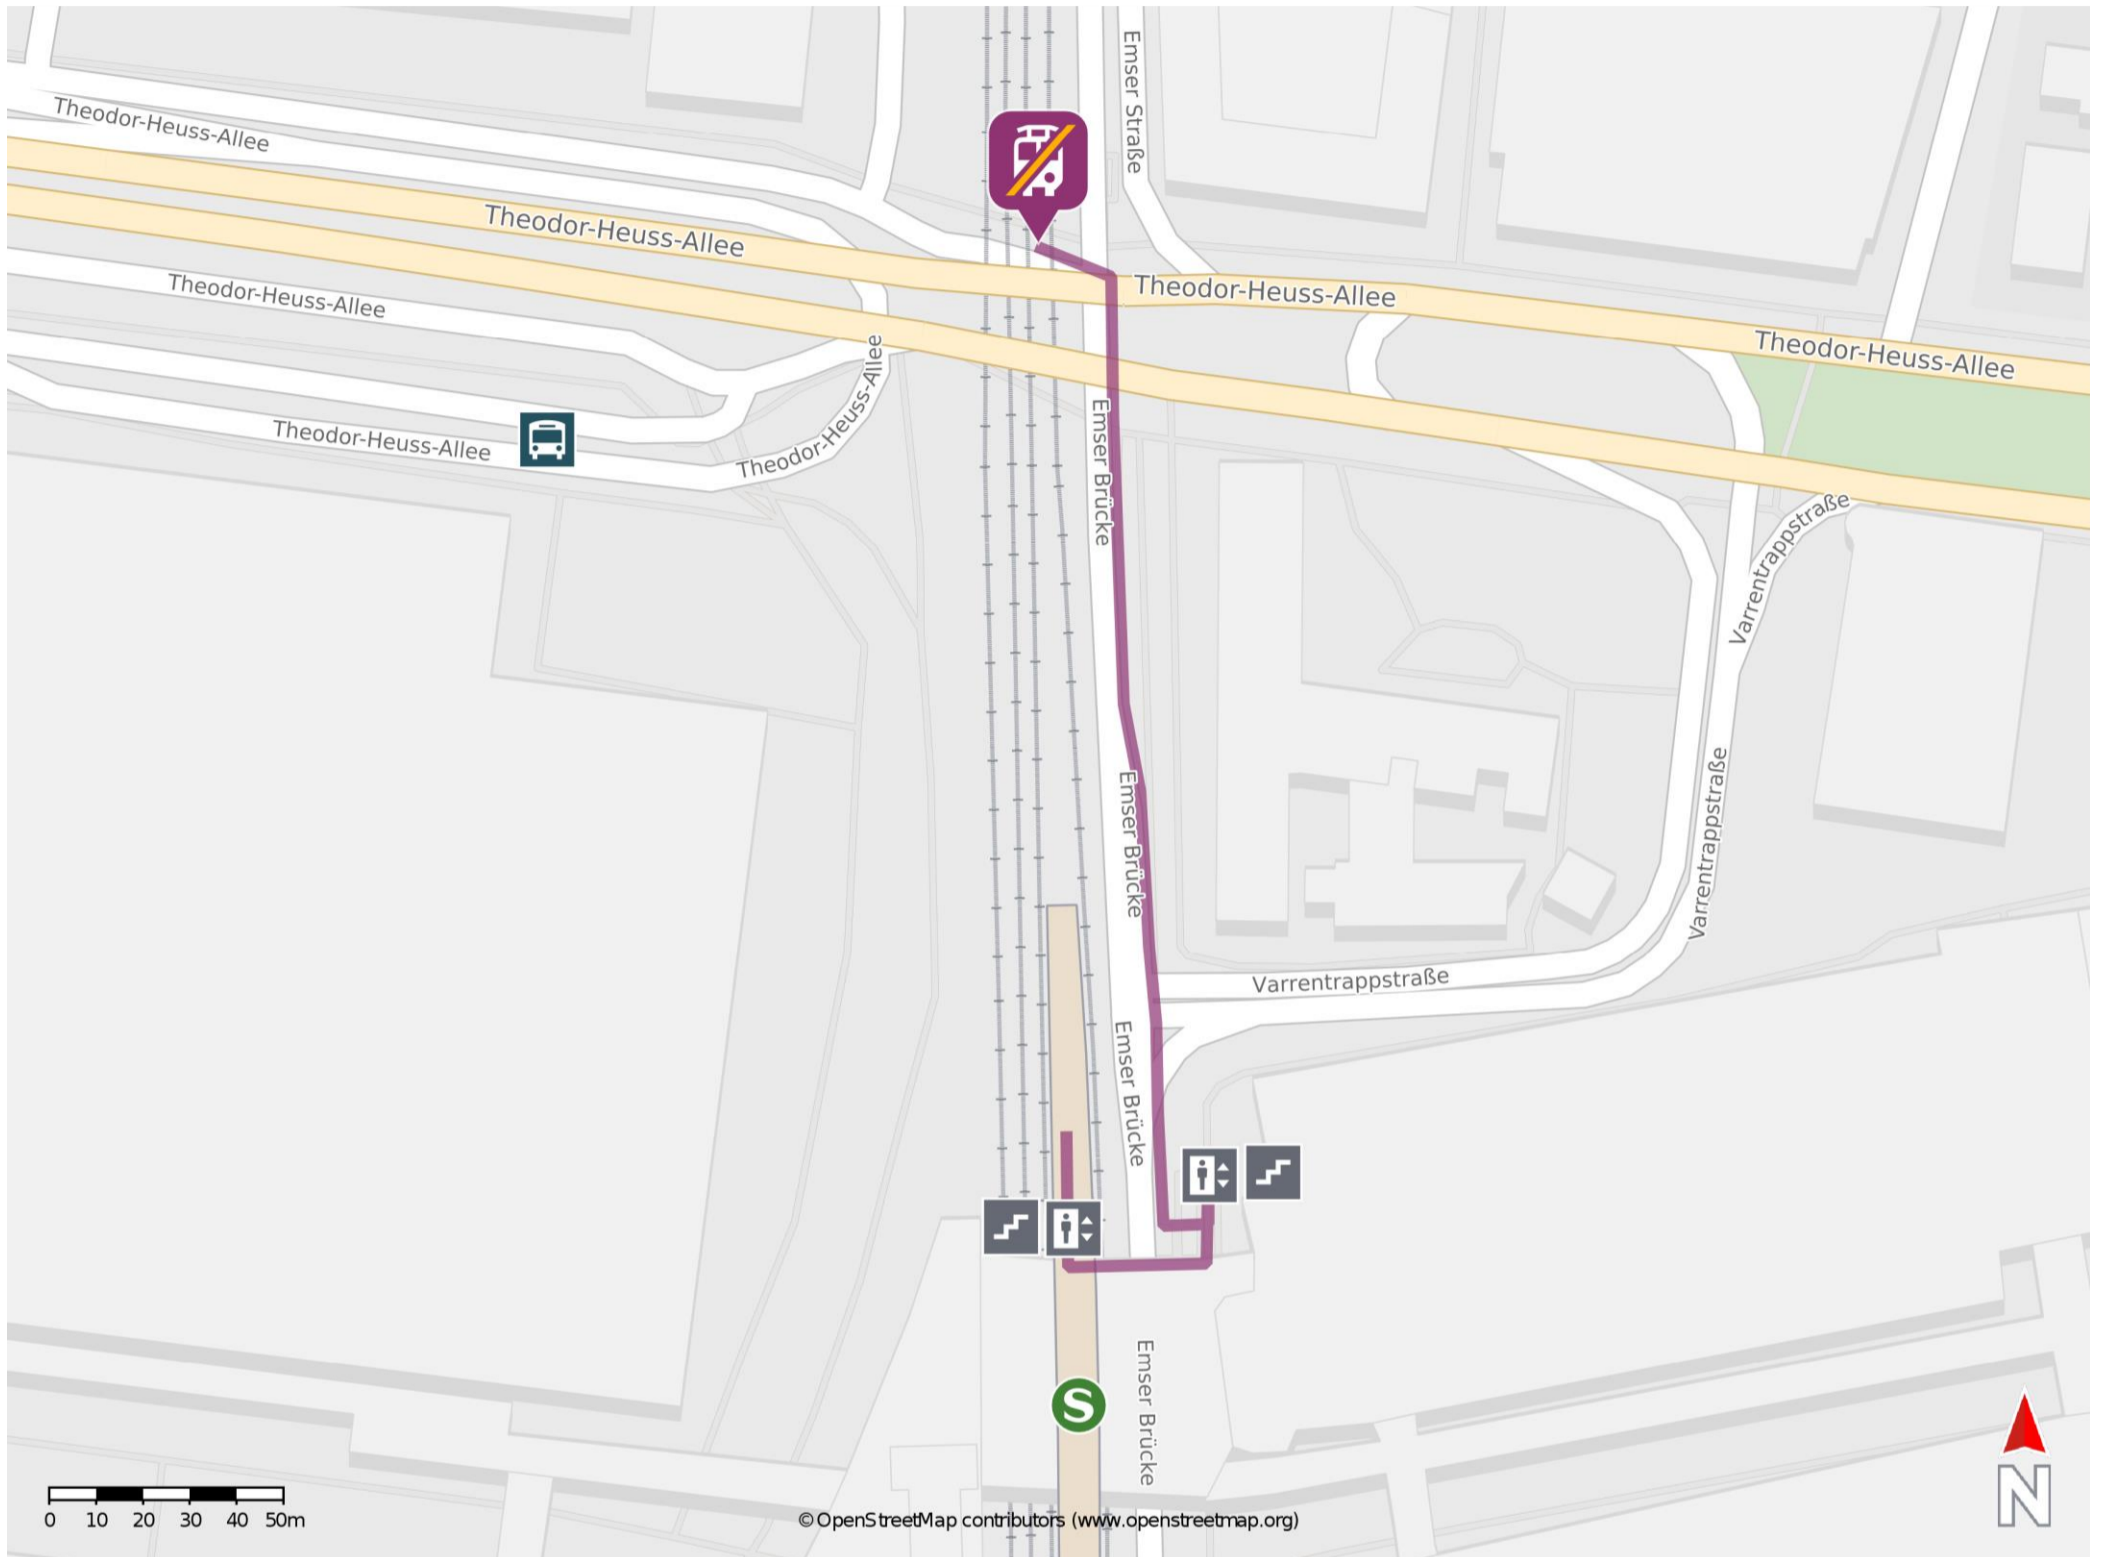

# Umgebungsplan

## Frankfurt am Main Messe

### Wegbeschreibung Schienenersatzverkehr \*

Verlassen Sie den Bahnsteig und begeben Sie sich an die Straße Emser Brücke. Biegen Sie nach rechts ab und folgen Sie dem Straßenverlauf bis zur Theodor-Heuss-Allee. Die Ersatzhaltestelle befindet sich an der Bushaltestelle Emser Brücke. Es erfolgt kein gesonderter Schienenersatzverkehr, bitte setzen Sie Ihre Reise über den örtlichen Nahverkehr fort.