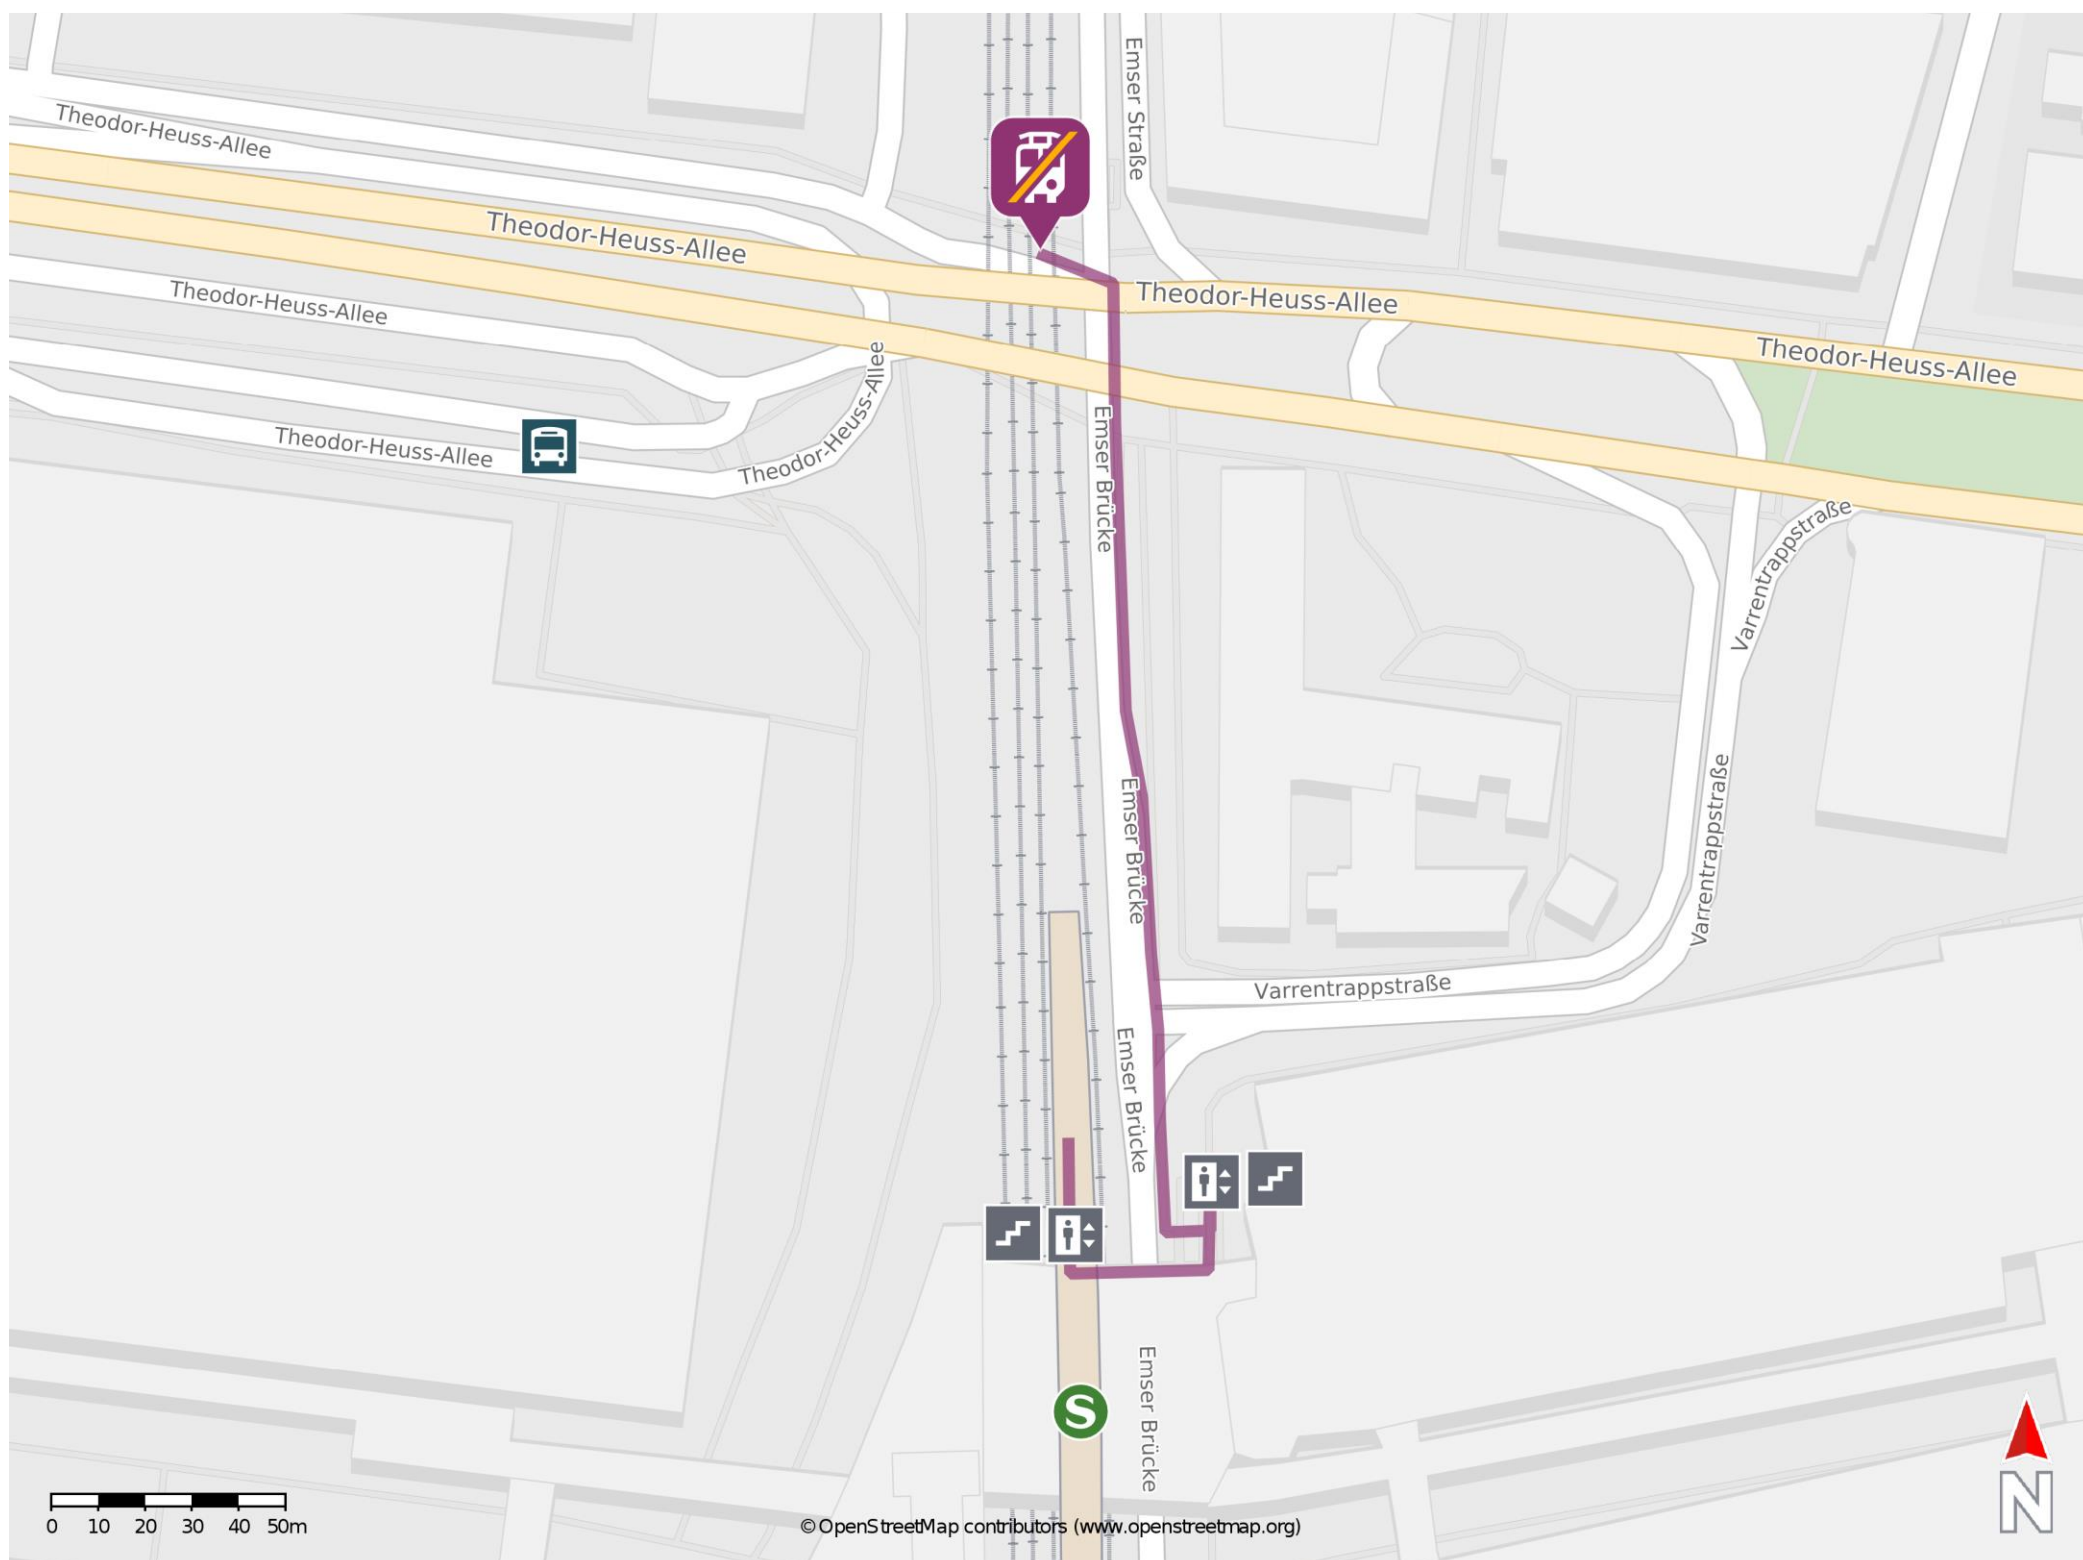

Umgebungsplan

Frankfurt am Main Messe

Wegbeschreibung Schienenersatzverkehr *

Verlassen Sie den Bahnsteig und begeben Sie sich an die Straße Emser Brücke. Biegen Sie nach rechts ab und folgen Sie dem Straßenverlauf bis zur Theodor-Heuss-Allee. Die Ersatzhaltestelle befindet sich an der Bushaltestelle Emser Brücke. Es erfolgt kein gesonderter Schienenersatzverkehr, bitte setzen Sie Ihre Reise über den örtlichen Nahverkehr fort.

*Fahrradmitnahme im Schienenersatzverkehr nur begrenzt, teilweise gar nicht möglich. Bitte informieren Sie sich bei dem von Ihnen genutzten Eisenbahnverkehrsunternehmen. Im QR Code sind die Koordinaten der Ersatzhaltestelle hinterlegt.