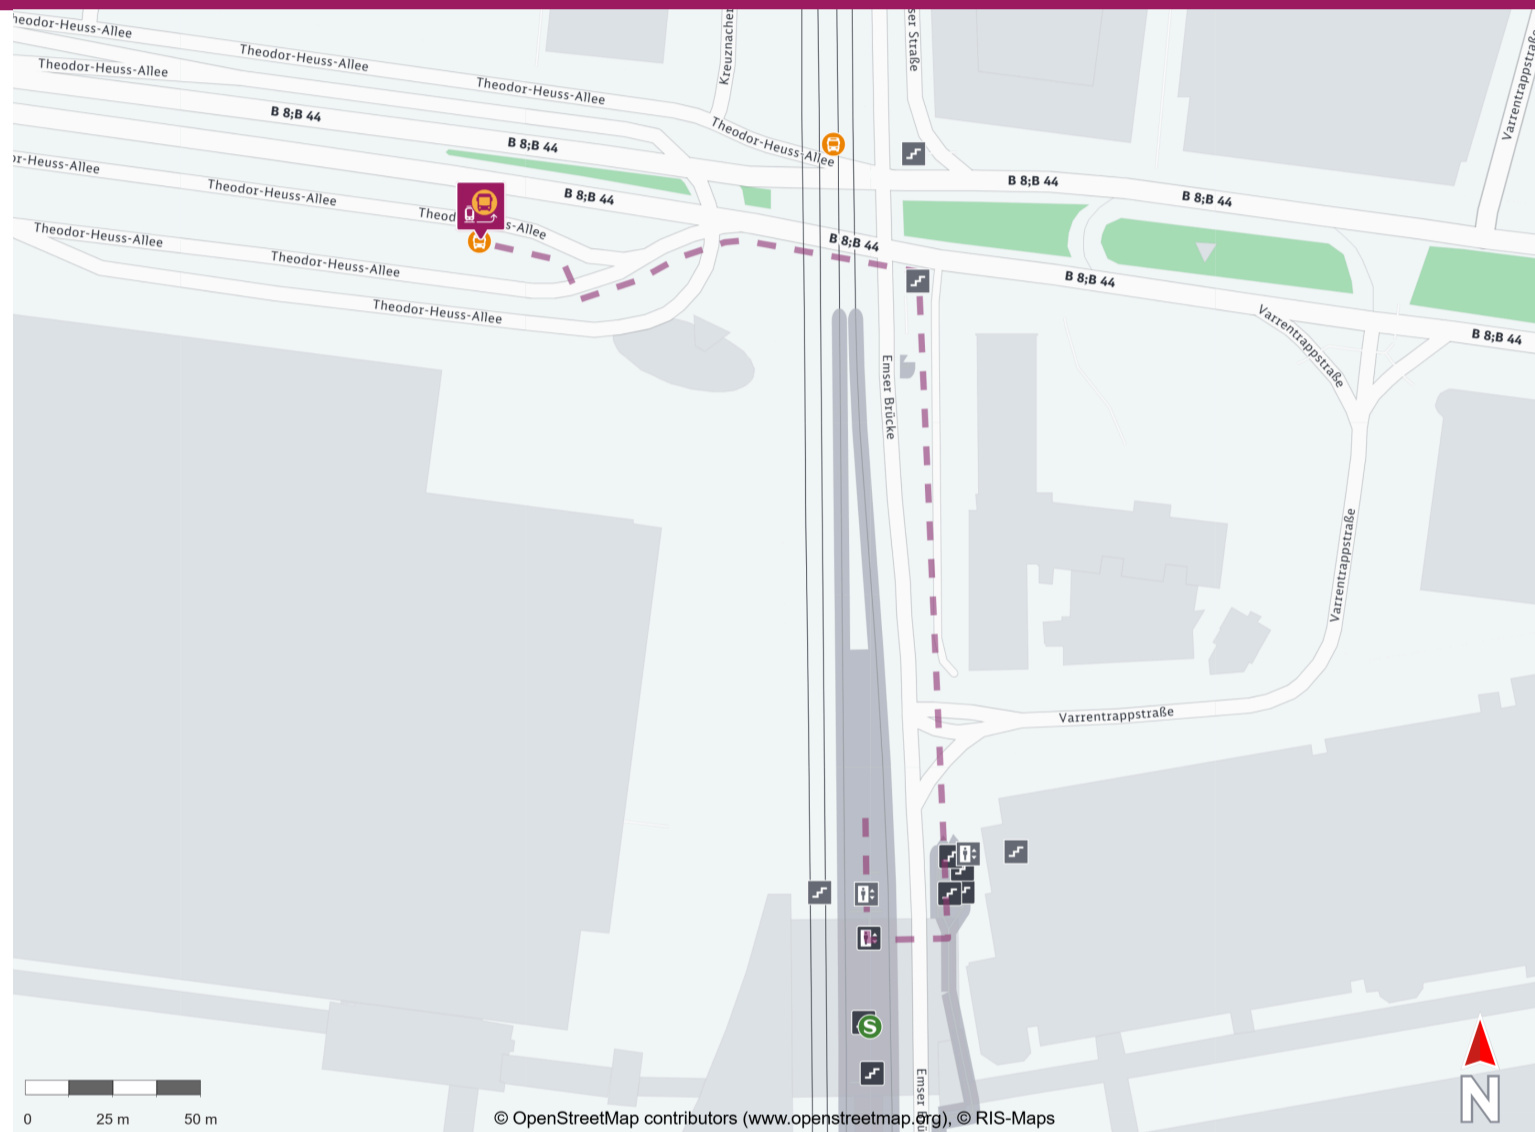

Ihr Weg zum Ersatzverkehr Frankfurt am Main Messe

Your way to the replacement service stop Frankfurt am Main Messe

Abfahrtszeiten und weitere Informationen

Departure times and
additional information

 **Barrierefreier Weg**
Accessible way

 **Nicht-barrierefreier Weg**
Non-accessible way

Wegbeschreibung zur Ersatzhaltestelle*

Verlassen Sie den Bahnsteig und begeben Sie sich über die Emser Brücke und den Treppenabgang zur Theodor-Heuss-Allee. Die nächstgelegene Bushaltestelle (stadtauswärts) befindet sich direkt unter der Emser Brücke. Es erfolgt kein gesonderter Schienenersatzverkehr, bitte setzen Sie Ihre Reise mit dem örtlichen Nahverkehr fort.

Directions to the replacement service stop*

Leave the platform and walk across Emser Brücke and down the stairs to Theodor-Heuss-Allee. The nearest bus stop (out of town) is located directly under the Emser Brücke. There is no separate rail replacement service, please continue your journey by regional and local transport.