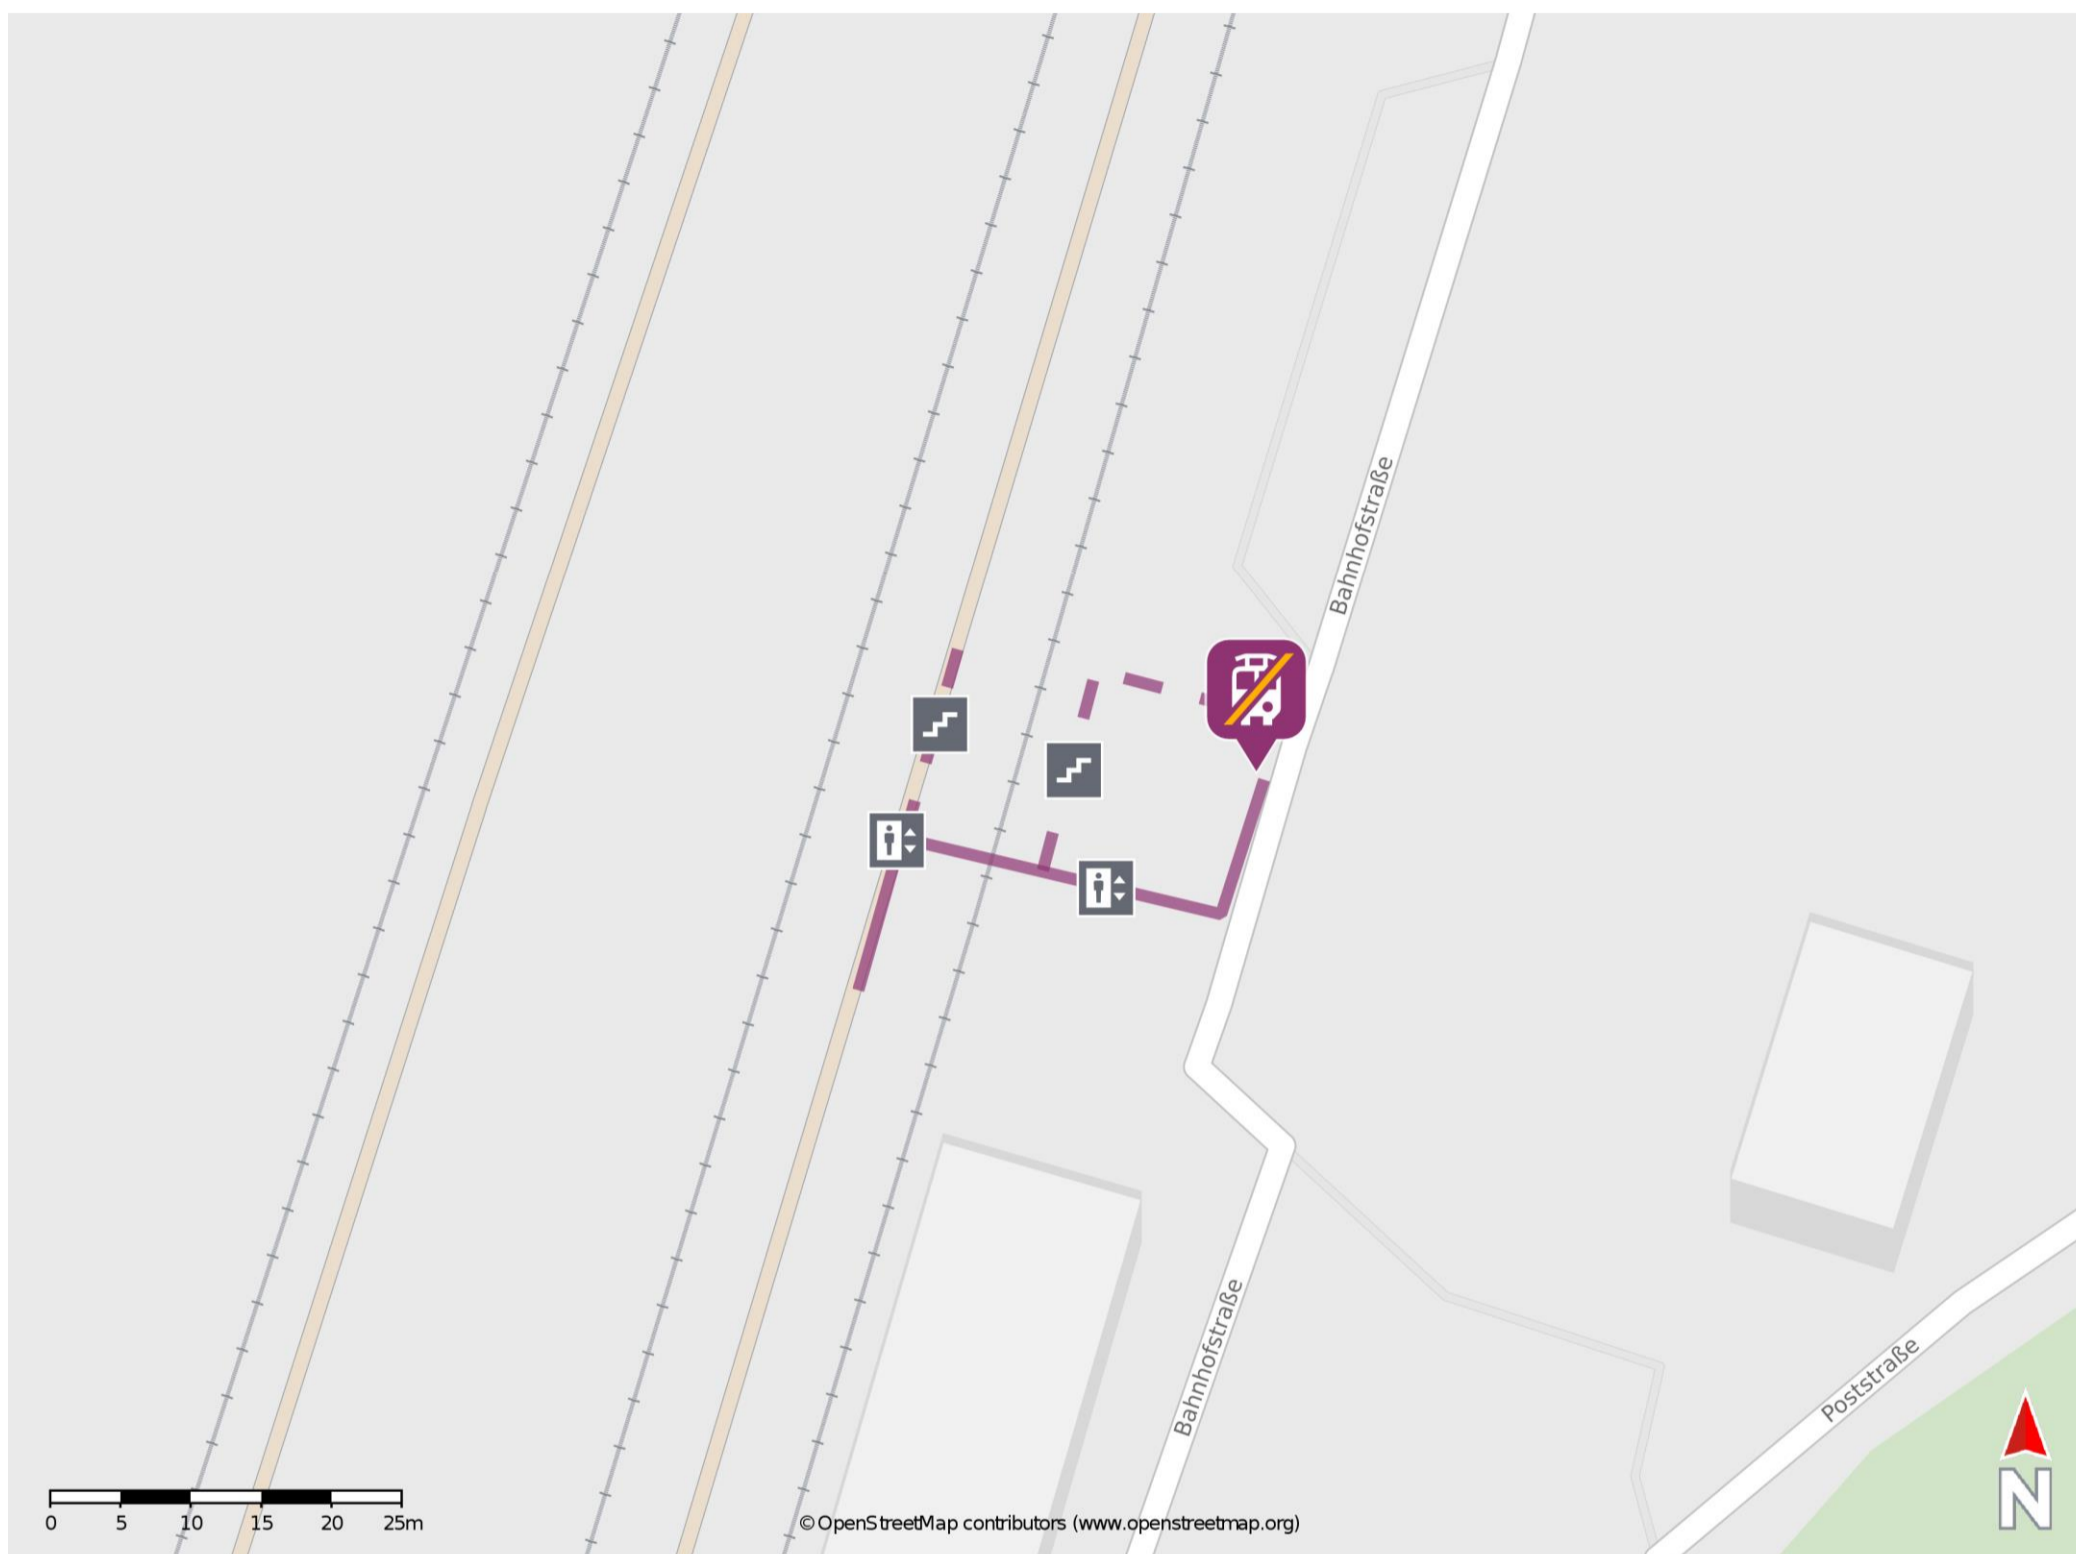

Börßum

Wegbeschreibung Schienenersatzverkehr *

Verlassen Sie den Bahnsteig und gehen Sie zum Bahnhofsvorplatz. Die Ersatzhaltestelle befindet sich unmittelbar Nähe.

* Fahrradmitnahme im Schienenersatzverkehr nur begrenzt möglich.
Im QR Code sind die Koordinaten der Ersatzhaltestelle hinterlegt.

— barrierefrei
- nicht barrierefrei