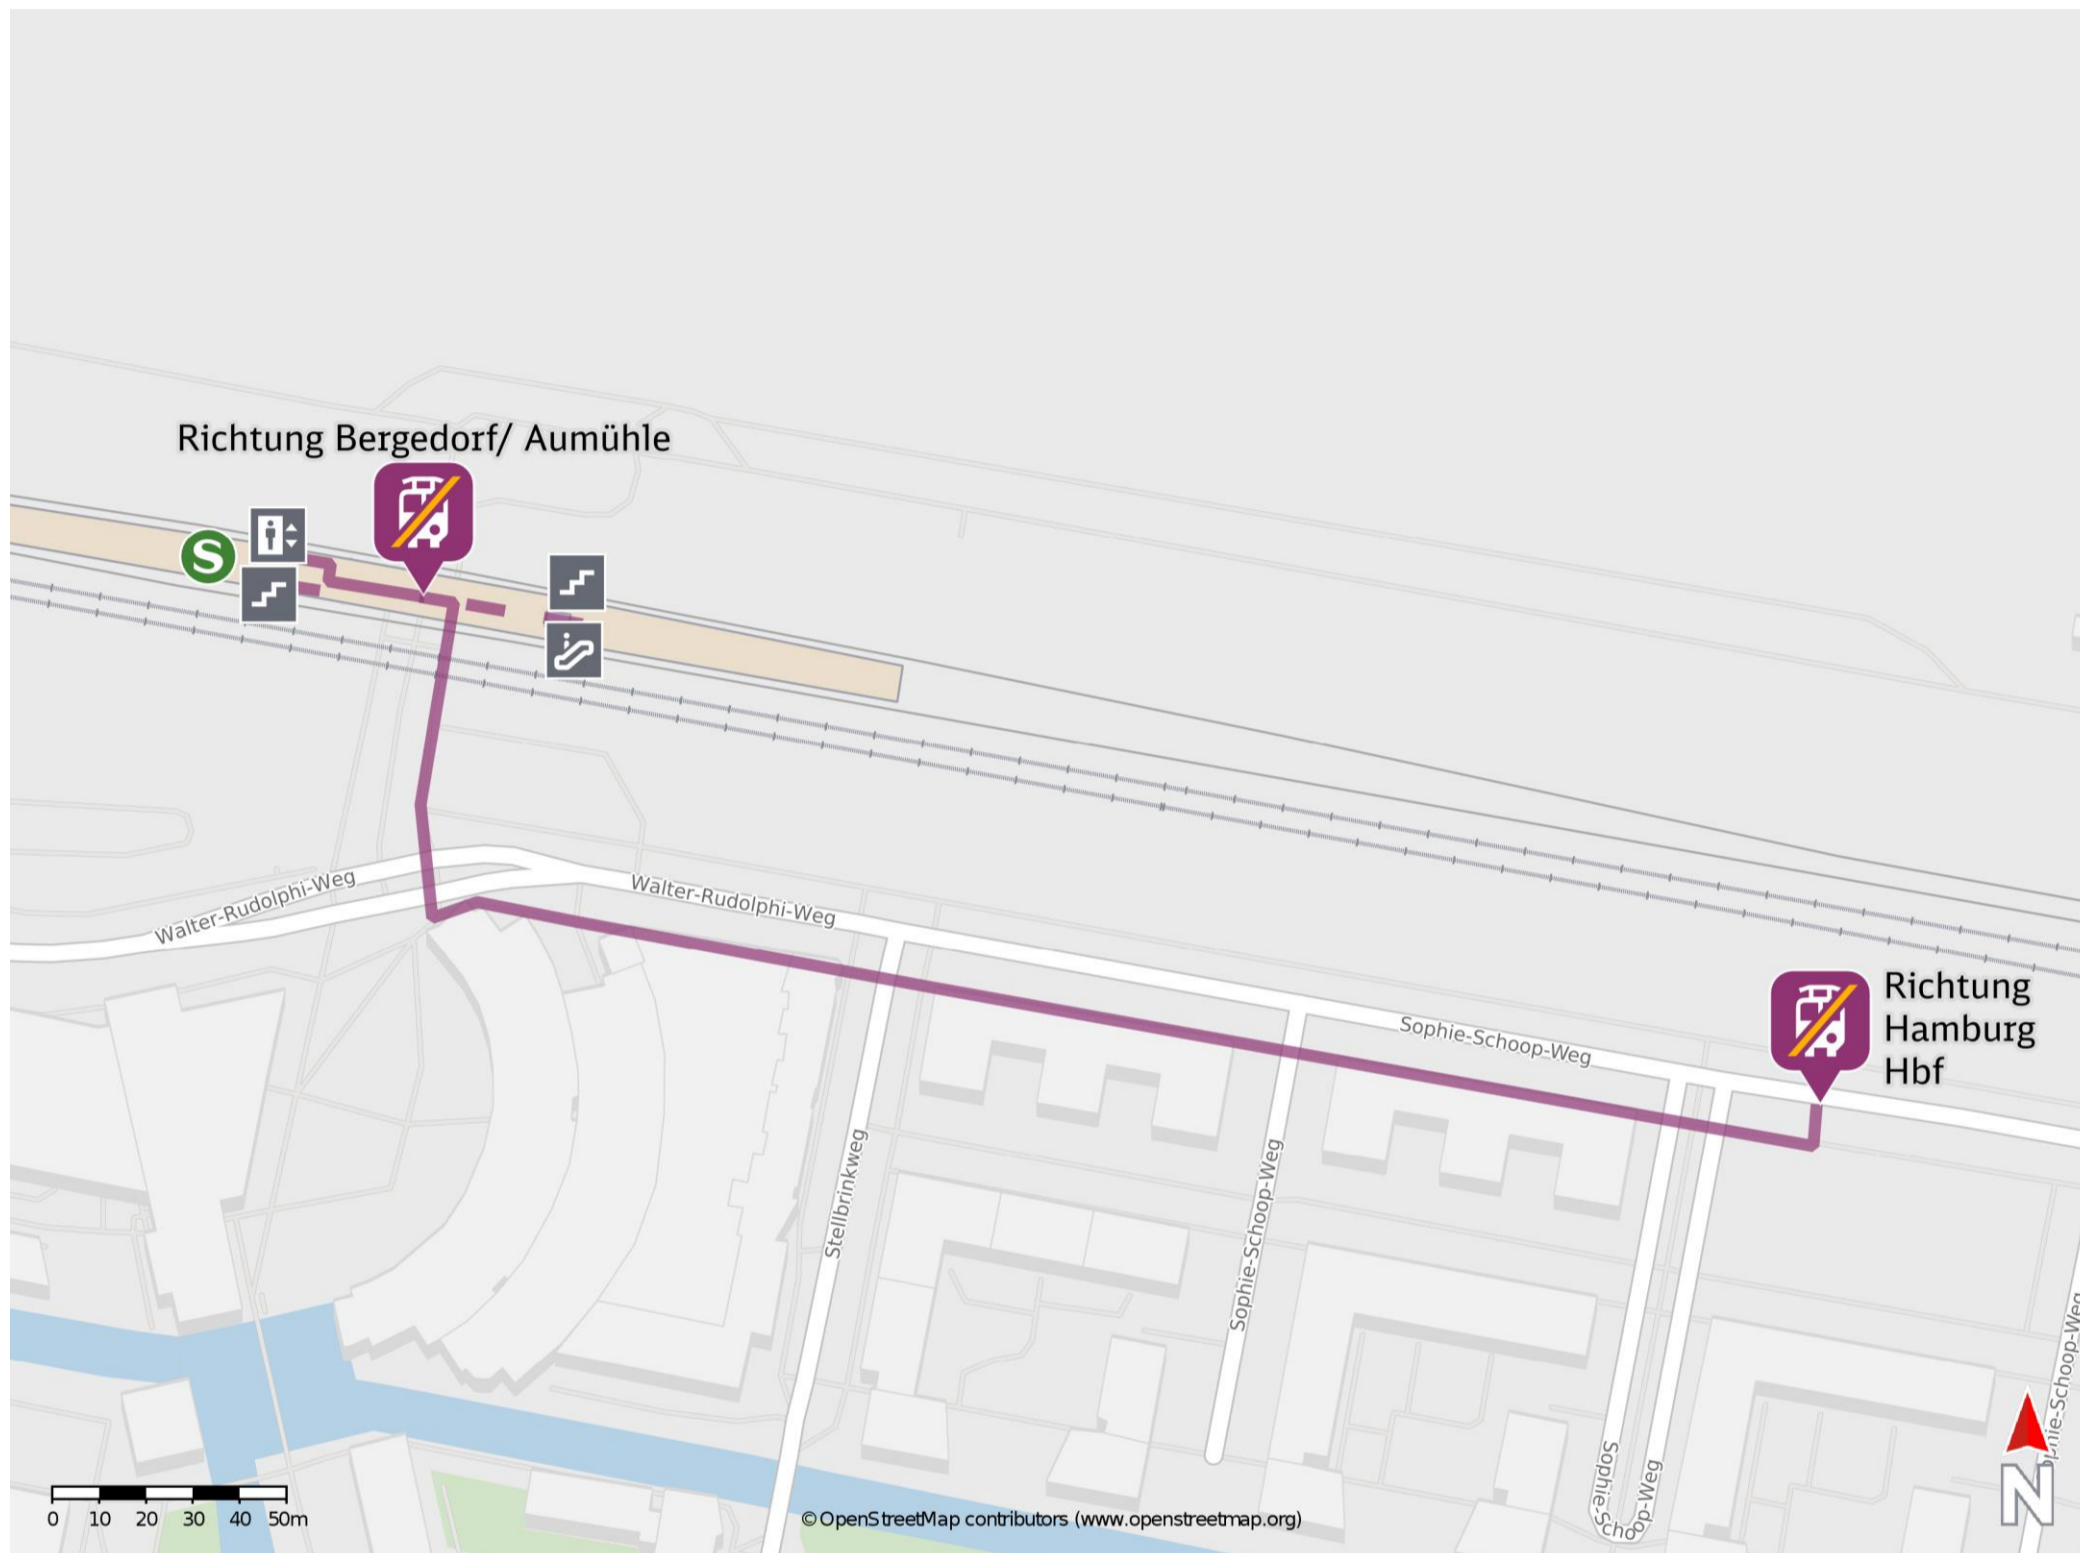

Allermöhe

Wegbeschreibung Schienenersatzverkehr *

Verlassen Sie den Bahnsteig in Richtung Unterführung. Die Ersatzhaltestelle in Richtung Bergedorf/ Aumühle befindet sich in unmittelbarer Nähe zum Bahnhof an der Bushaltestelle S Allermöhe.

Für die Ersatzhaltestelle in Richtung Hamburg Hbf begeben Sie sich an den Walter-Rudolphi-Weg. Überqueren Sie die Straße an der Ampelanlage und halten Sie sich danach links. Folgen Sie dem Weg bis zur Ersatzhaltestelle. Die Ersatzhaltestelle befindet sich an der Bushaltestelle Sophie-Schoop-Weg.

Ersatzhaltestelle Richtung Bergedorf/ Aumühle

Ersatzhaltestelle Richtung Hamburg Hbf

* Fahrradmitnahme im Schienenersatzverkehr nur begrenzt möglich.
Im QR Code sind die Koordinaten der Ersatzhaltestelle hinterlegt.