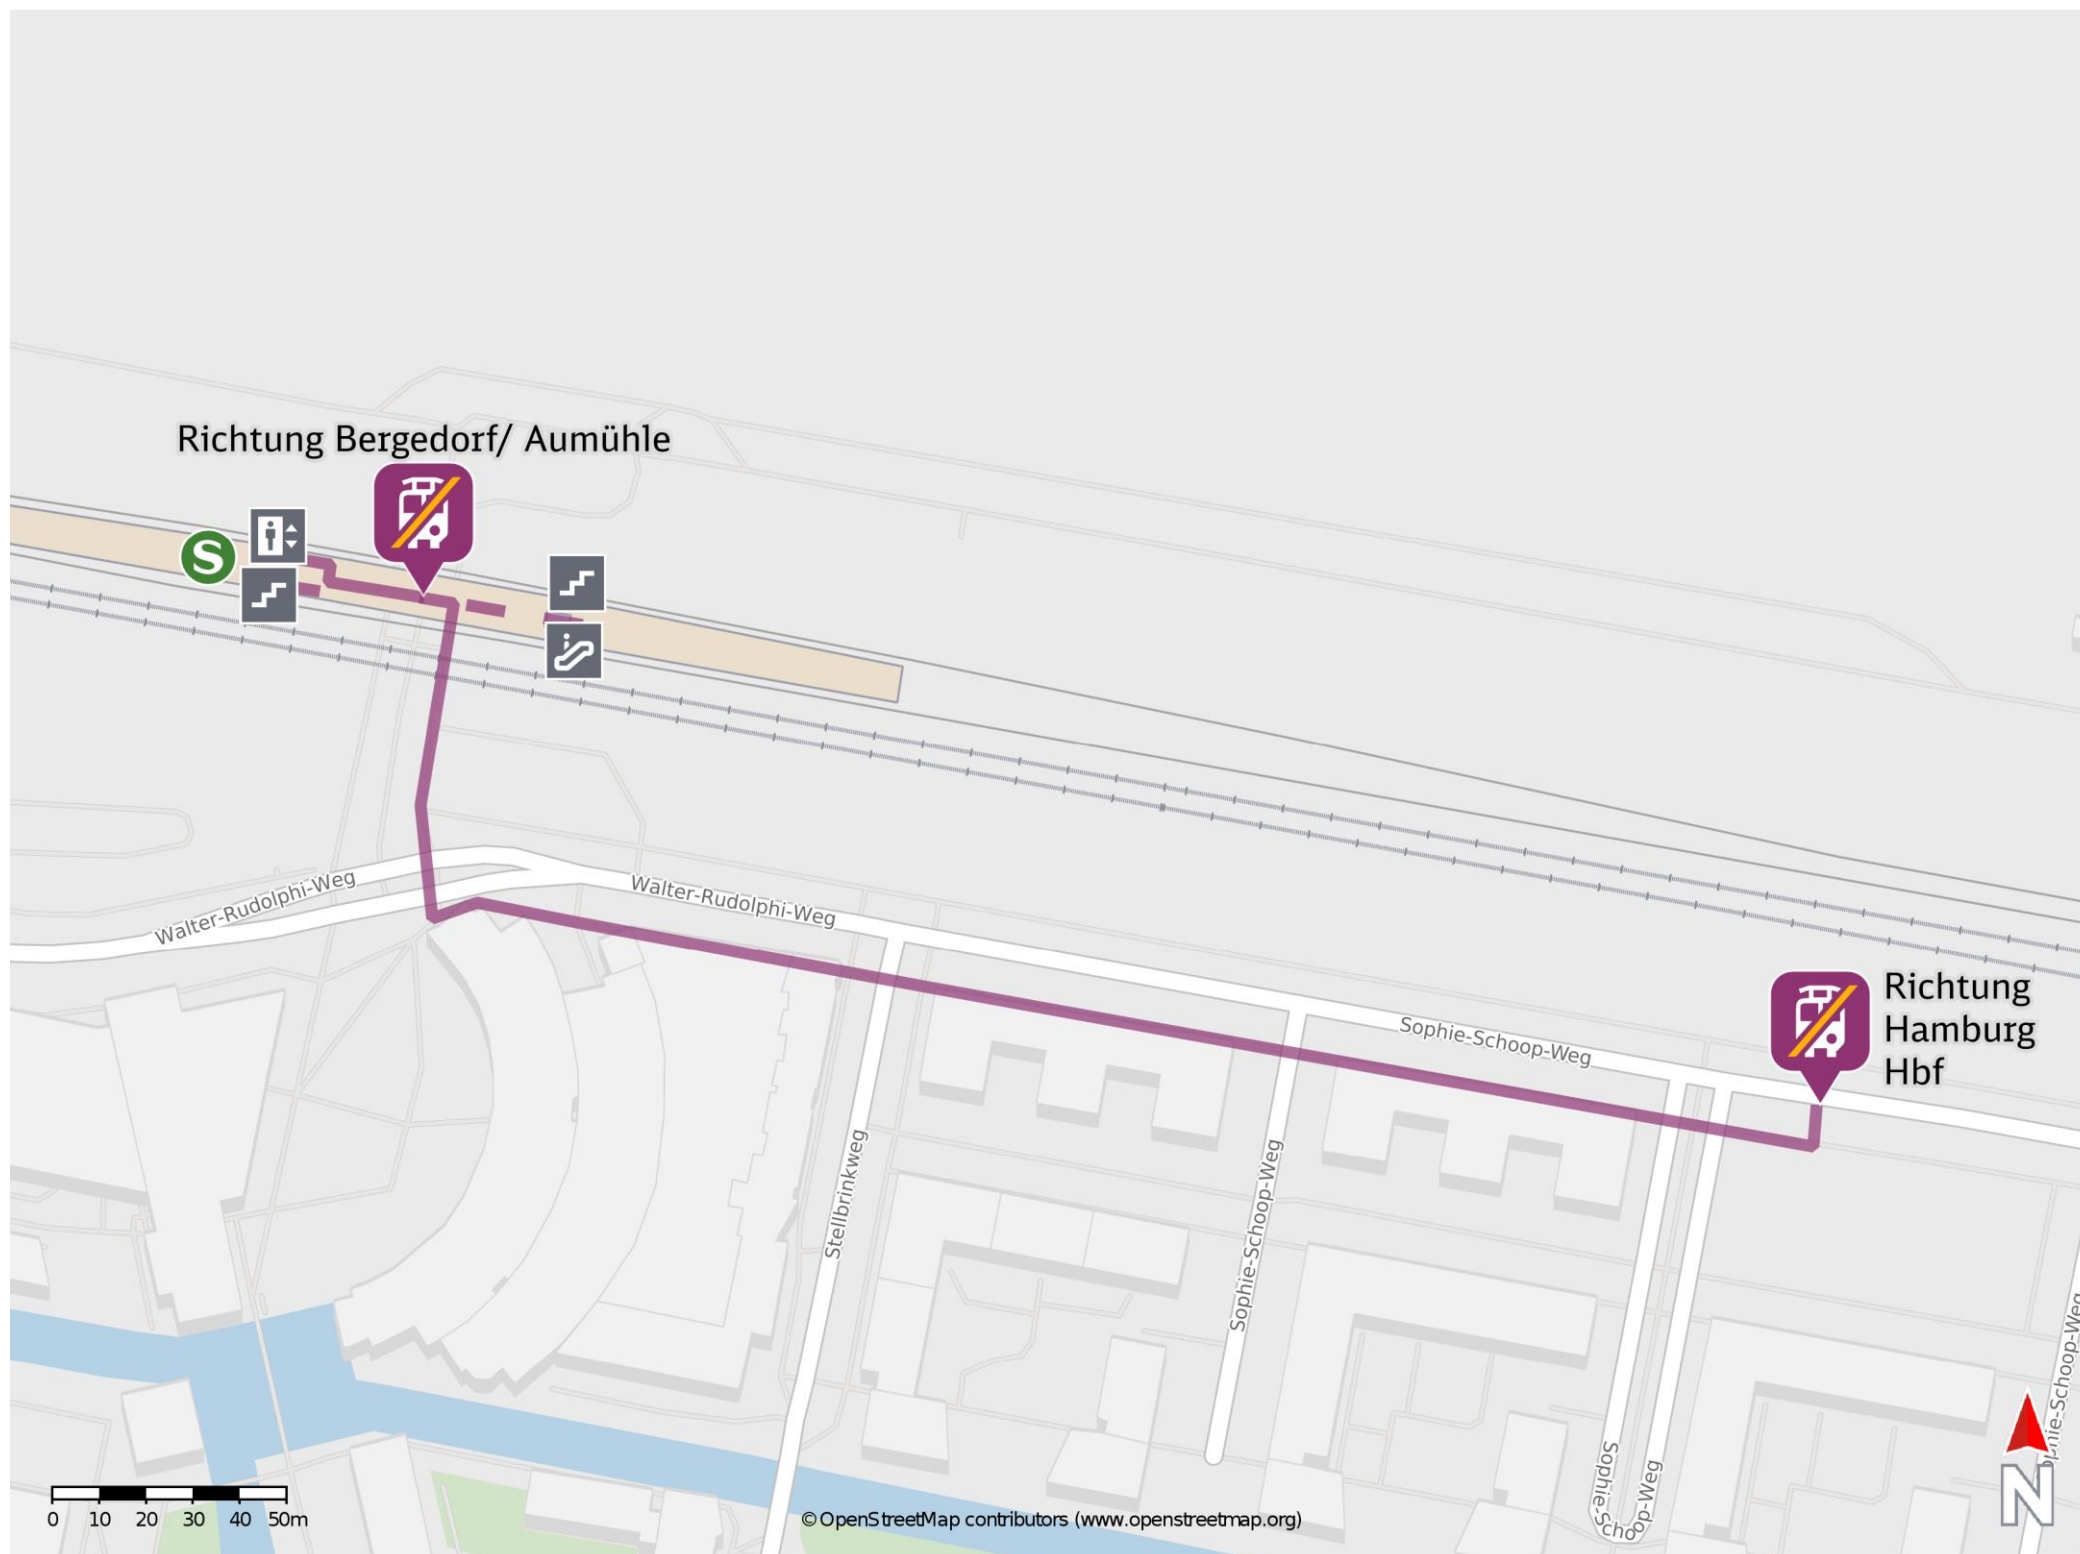

Allermöhe

Wegbeschreibung Schienenersatzverkehr *

Verlassen Sie den Bahnsteig in Richtung Unterführung. Die Ersatzhaltestelle in Richtung Bergedorf/ Aumühle befindet sich in unmittelbarer Nähe zum Bahnhof an der Bushaltestelle S Allermöhe.

Für die Ersatzhaltestelle in Richtung Hamburg Hbf begeben Sie sich an den Walter-Rudolphi-Weg. Überqueren Sie die Straße an der Ampelanlage und halten Sie sich danach links. Folgen Sie dem Weg bis zur Ersatzhaltestelle. Die Ersatzhaltestelle befindet sich an der Bushaltestelle Sophie-Schoop-Weg.

Ersatzhaltestelle Richtung Bergedorf/ Aumühle

Ersatzhaltestelle Richtung Hamburg Hbf

* Fahrradmitnahme im Schienenersatzverkehr nur begrenzt möglich.
Im QR Code sind die Koordinaten der Ersatzhaltestelle hinterlegt.