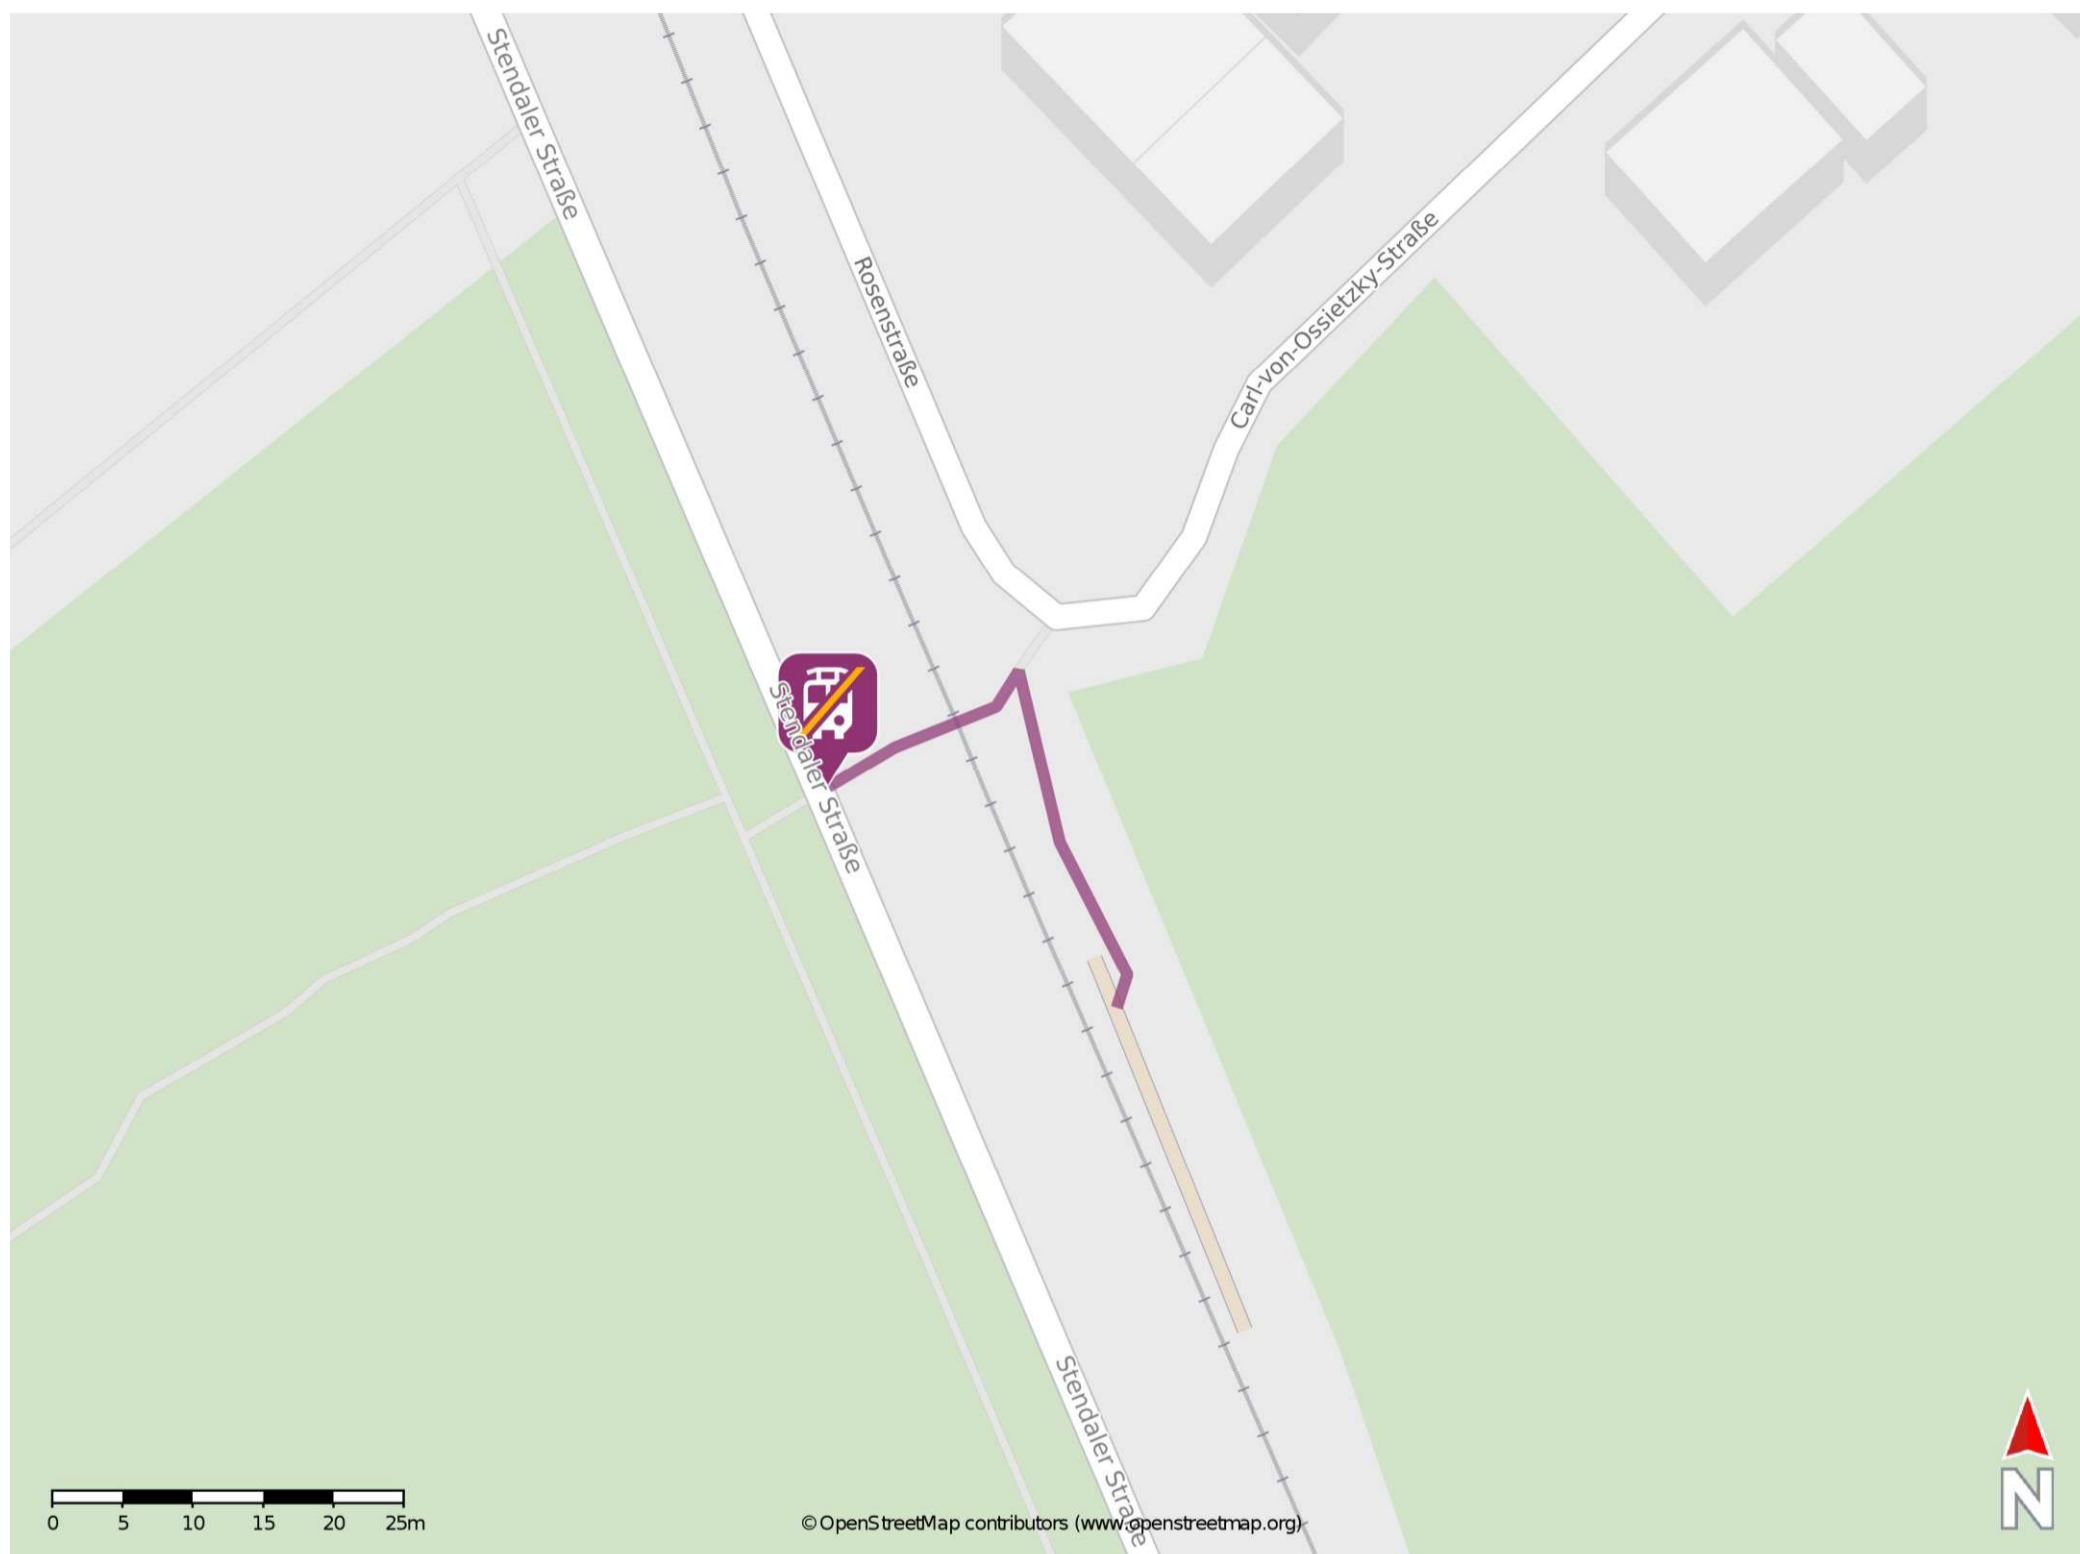

Tangermünde West

Wegbeschreibung Schienenersatzverkehr *

Verlassen Sie den Bahnsteig in Richtung Rosenstraße. Biegen Sie nach links ab und überqueren Sie die Schienen über den Fußgängerübergang und begeben Sie sich zur Ersatzhaltestelle. Die Ersatzhaltestelle befindet sich an der Bushaltestelle Tangermünde, West.

* Fahrradmitnahme im Schienenersatzverkehr nur begrenzt möglich.
Im QR Code sind die Koordinaten der Ersatzhaltestelle hinterlegt.

— barrierefrei
— nicht barrierefrei