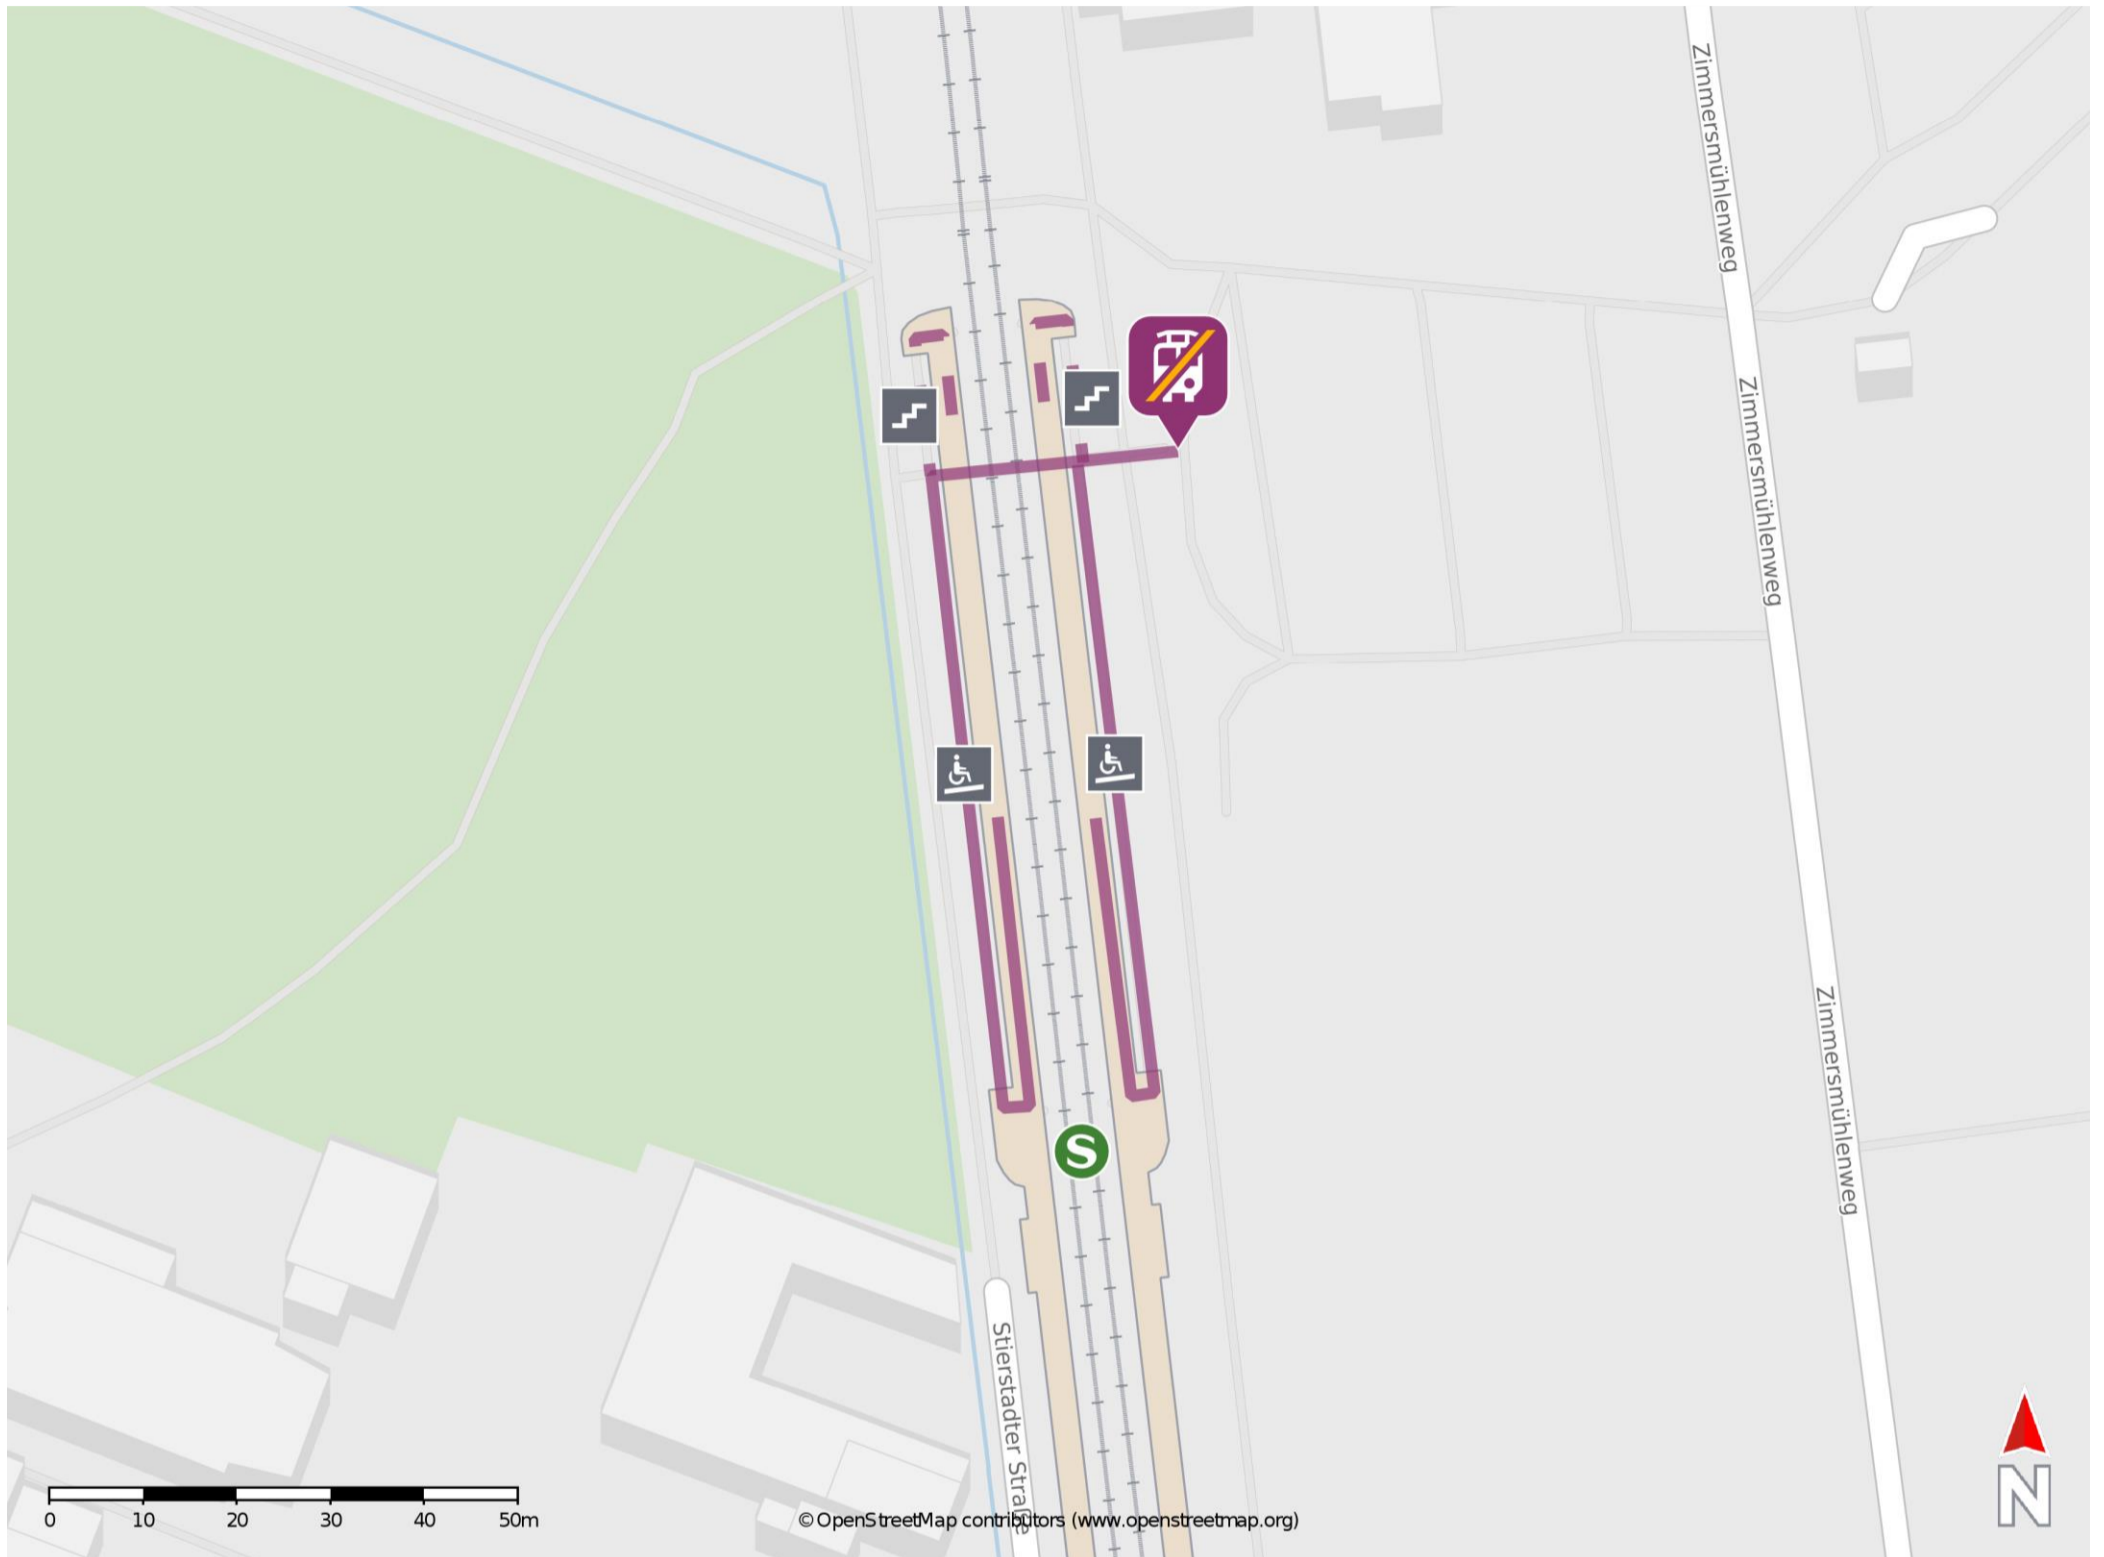

# Umgebungsplan

## Oberursel-Stierstadt

### Wegbeschreibung Schienenersatzverkehr \*

Verlassen Sie den Bahnsteig in Richtung Parkplatz und begeben Sie sich an die Ersatzhaltestelle. Diese befindet sich an der Bushaltestelle Stierstadt Bahnhof.

\*Fahrradmitnahme im Schienenersatzverkehr nur begrenzt, teilweise gar nicht möglich. Bitte informieren Sie sich bei dem von Ihnen genutzten Eisenbahnverkehrsunternehmen. Im QR Code sind die Koordinaten der Ersatzhaltestelle hinterlegt.