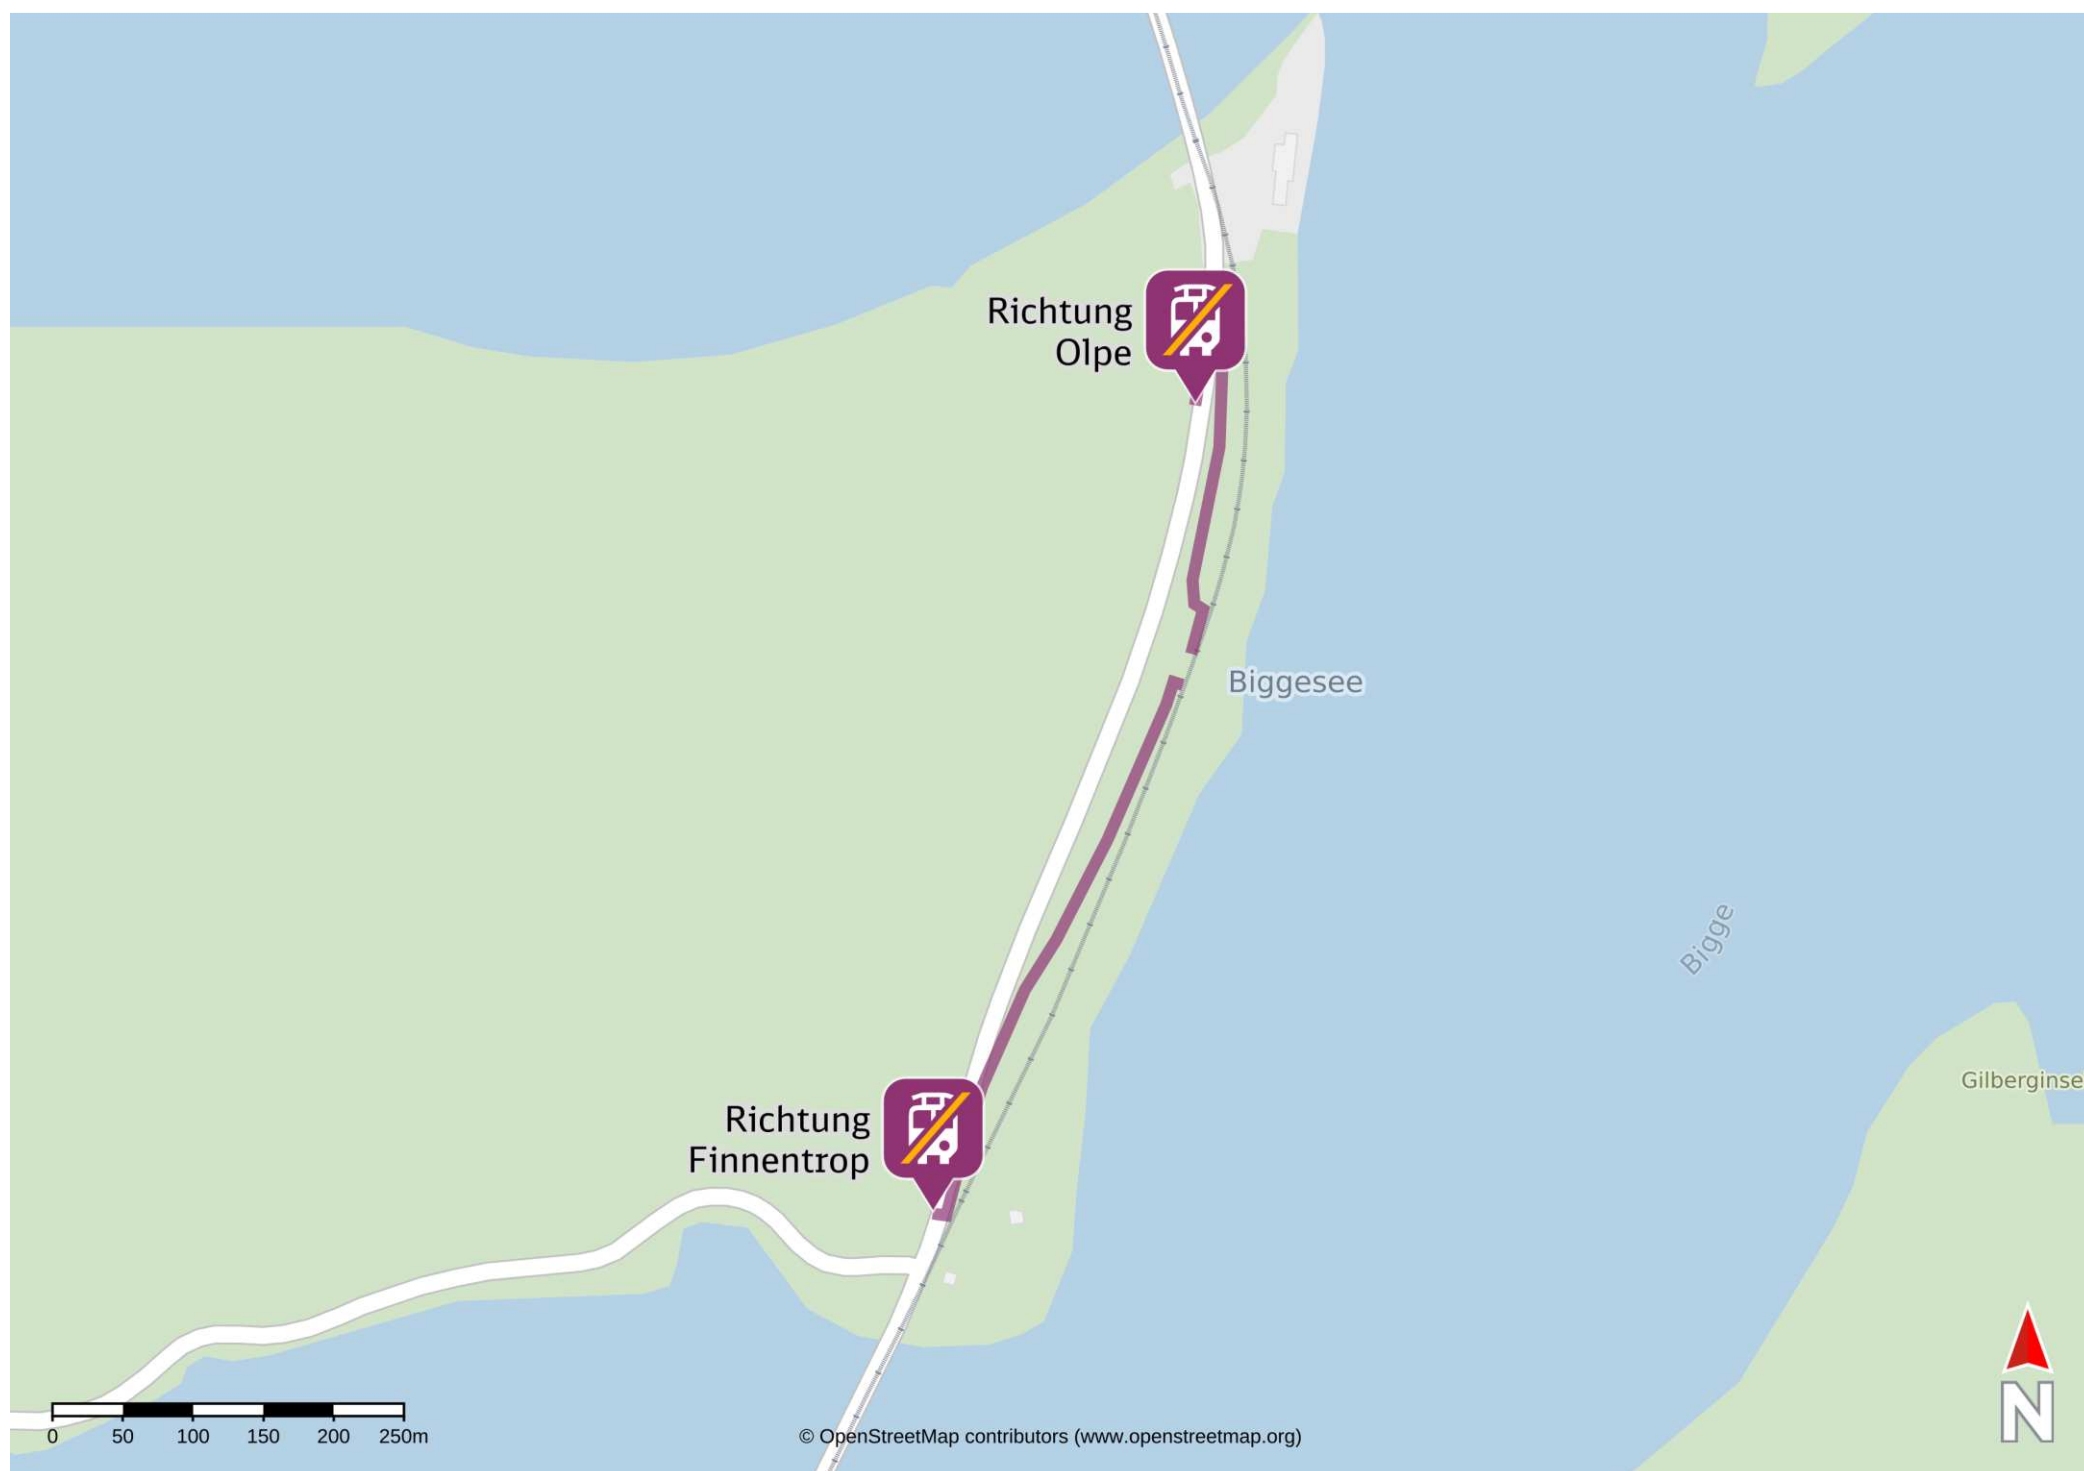

# Umgebungsplan

## Attendorn Hohen-Hagen

**Ersatzhaltestelle Richtung Finnentrop:** Verlassen Sie den Bahnsteig und orientieren Sie sich links. Folgen Sie dem Weg bis zum Parkplatz an der L512. Die Ersatzhaltestelle befindet sich am Parkplatz an der L512.

Ersatzhaltestelle Richtung Finnentrop

**Ersatzhaltestelle Richtung Olpe:** Verlassen Sie den Bahnsteig und orientieren Sie sich rechts. Folgen Sie dem Weg ca. 200 m bis zur L512. Die Ersatzhaltestelle befindet sich in unmittelbarer Nähe.

Ersatzhaltestelle Richtung Olpe

\*Fahrradmitnahme im Schienenersatzverkehr nur begrenzt, teilweise gar nicht möglich. Bitte informieren Sie sich bei dem von Ihnen genutzten Eisenbahnverkehrsunternehmen. Im QR Code sind die Koordinaten der Ersatzhaltestelle hinterlegt.