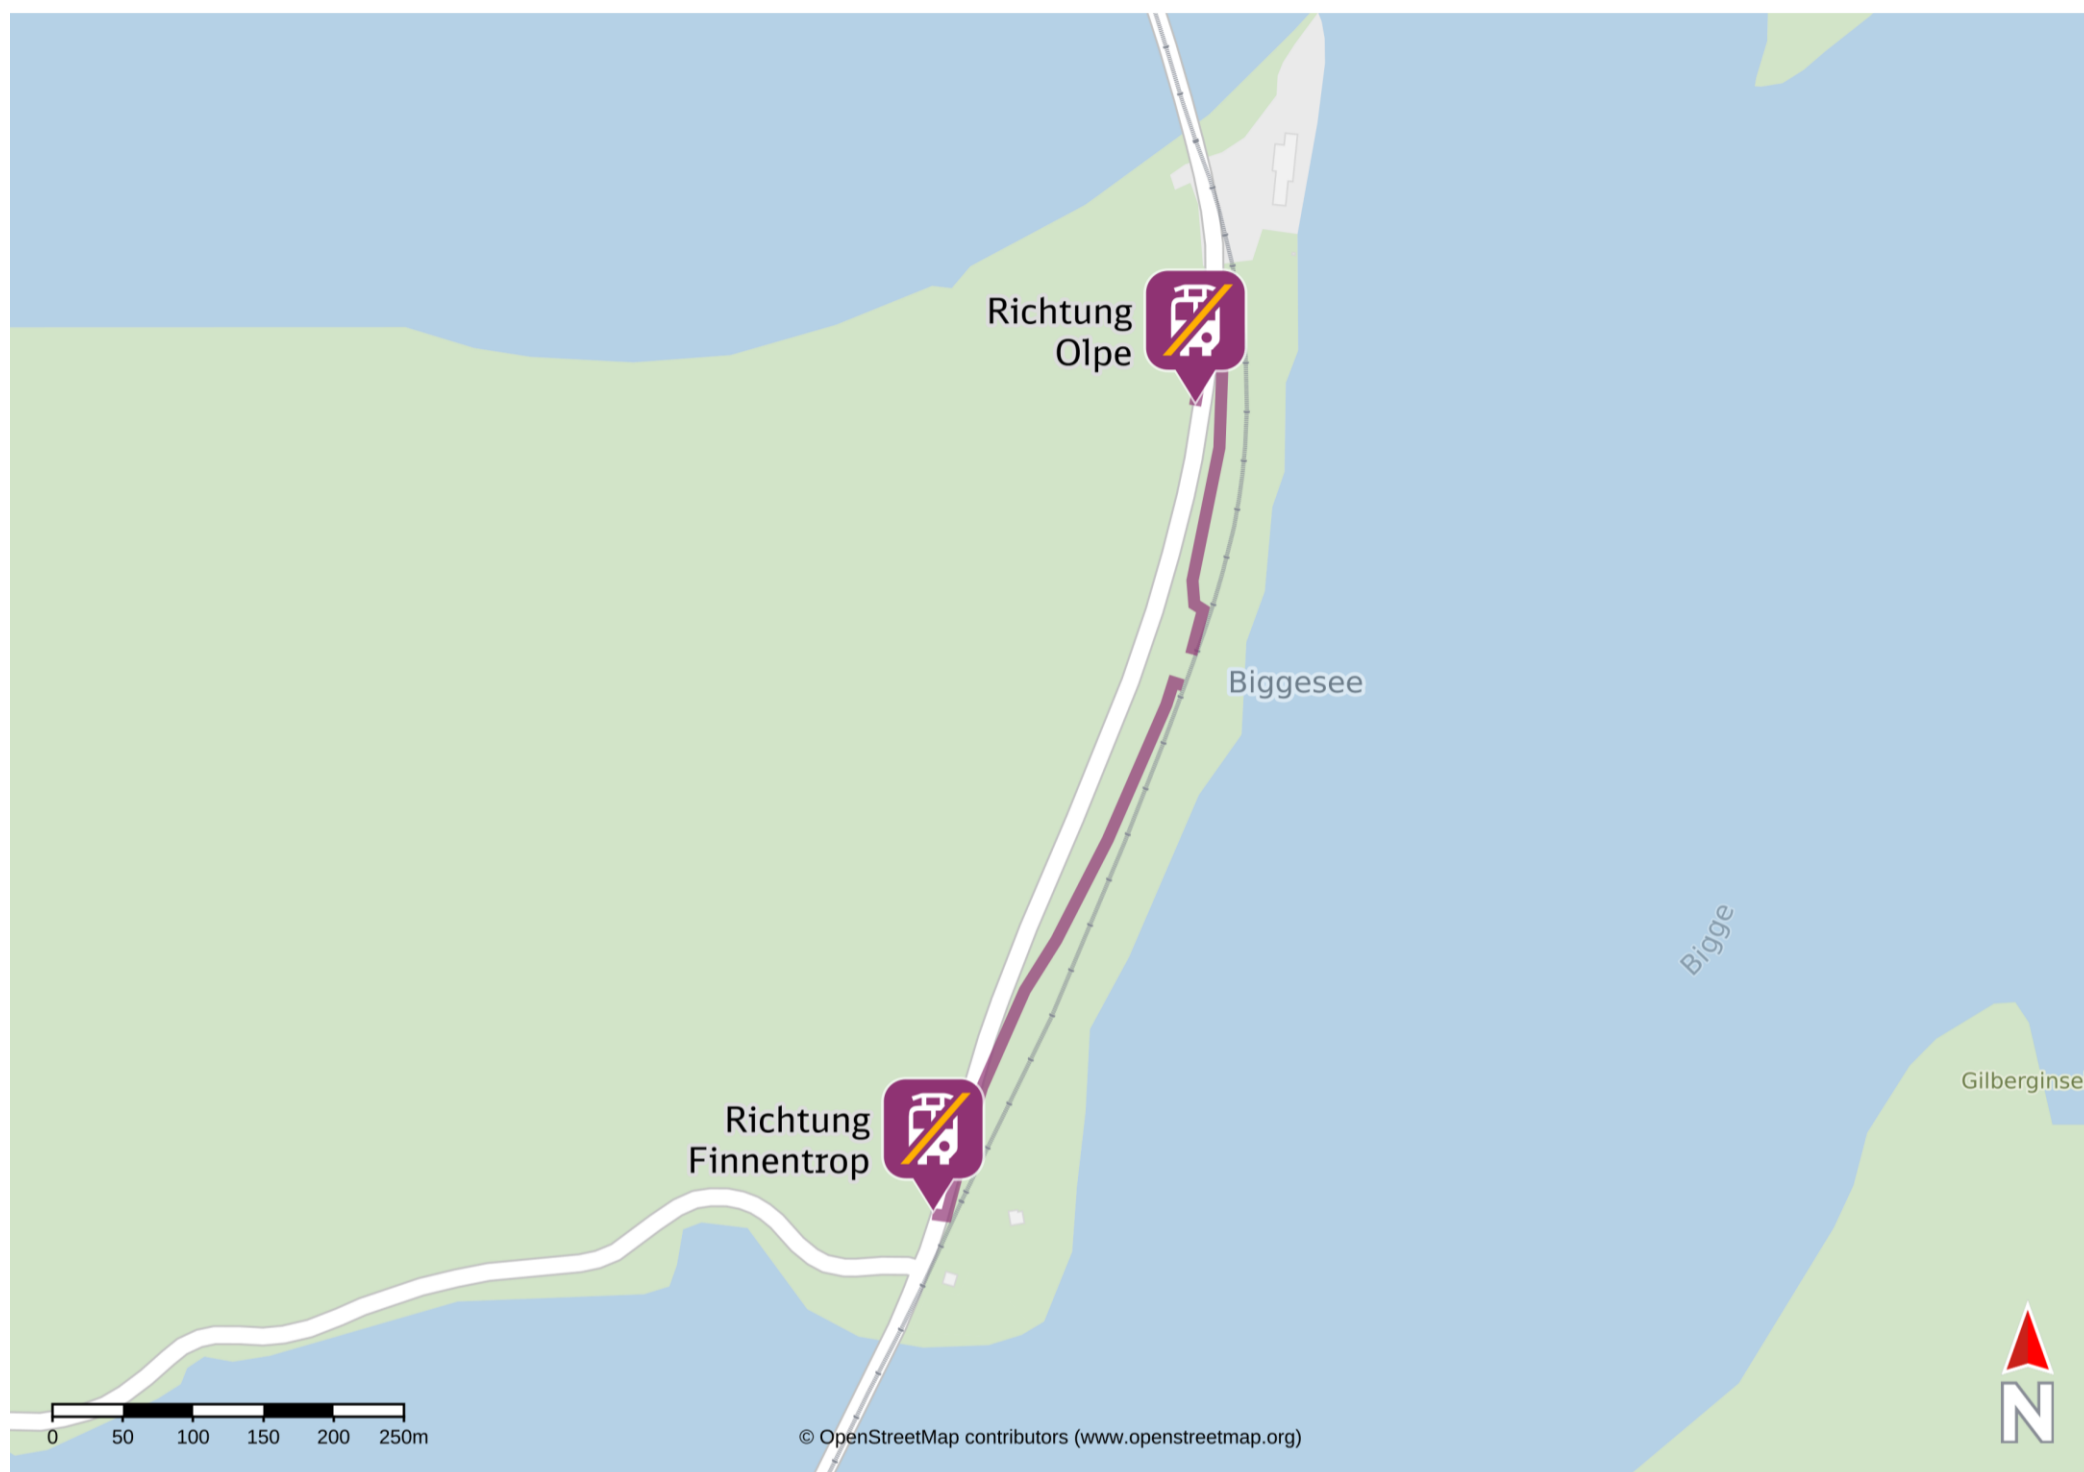

# Umgebungsplan

## Attendorn Hohen-Hagen

**Ersatzhaltestelle Richtung Finnentrop:** Verlassen Sie den Bahnsteig und orientieren Sie sich links. Folgen Sie dem Weg bis zum Parkplatz an der L512. Die Ersatzhaltestelle befindet sich am Parkplatz an der L512.

Ersatzhaltestelle Richtung Finnentrop

**Ersatzhaltestelle Richtung Olpe:** Verlassen Sie den Bahnsteig und orientieren Sie sich rechts. Folgen Sie dem Weg ca. 200 m bis zur L512. Die Ersatzhaltestelle befindet sich in unmittelbarer Nähe.

Ersatzhaltestelle Richtung Olpe

\*Fahrradmitnahme im Schienenersatzverkehr nur begrenzt, teilweise gar nicht möglich. Bitte informieren Sie sich bei dem von Ihnen genutzten Eisenbahnverkehrsunternehmen. Im QR Code sind die Koordinaten der Ersatzhaltestelle hinterlegt.