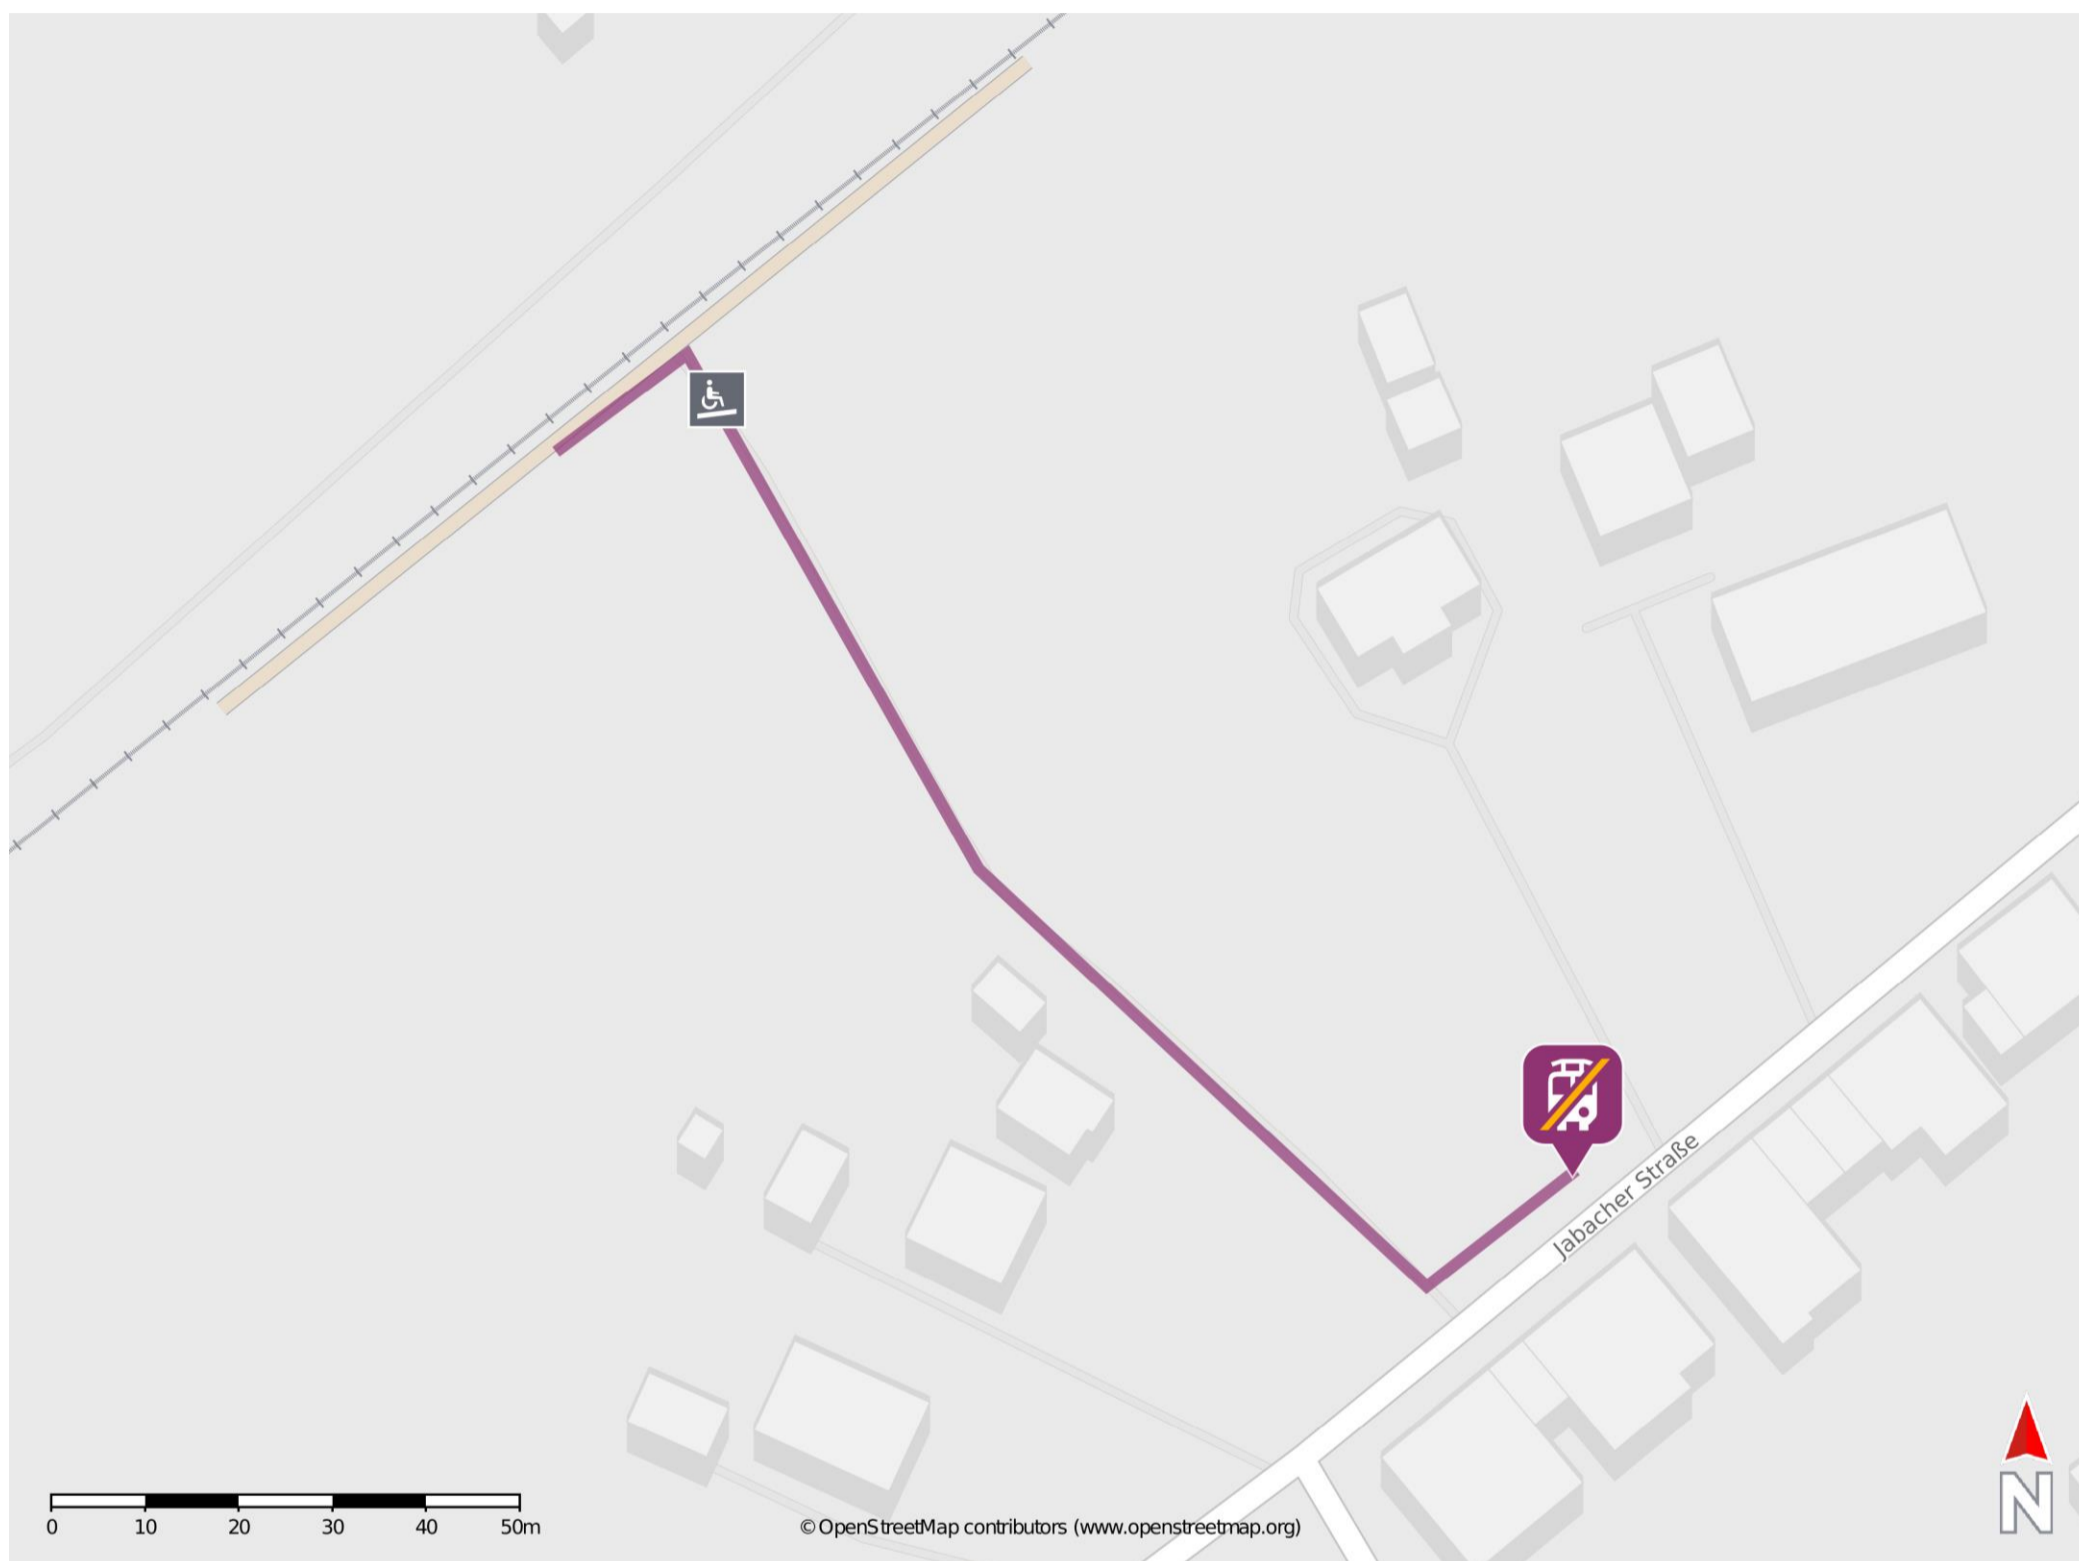

Umgebungsplan

Lebach-Jabach

Wegbeschreibung Schienenersatzverkehr *

Verlassen Sie den Bahnsteig und begeben Sie sich an die Jabacher Straße. In der Jabacher Straße wenden Sie sich nach links, dort befindet sich die Ersatzhaltestelle Bahnhof.

*Fahrradmitnahme im Schienenersatzverkehr nur begrenzt, teilweise gar nicht möglich. Bitte informieren Sie sich bei dem von Ihnen genutzten Eisenbahnverkehrsunternehmen. Im QR Code sind die Koordinaten der Ersatzhaltestelle hinterlegt.

— barrierefrei
 — nicht barrierefrei