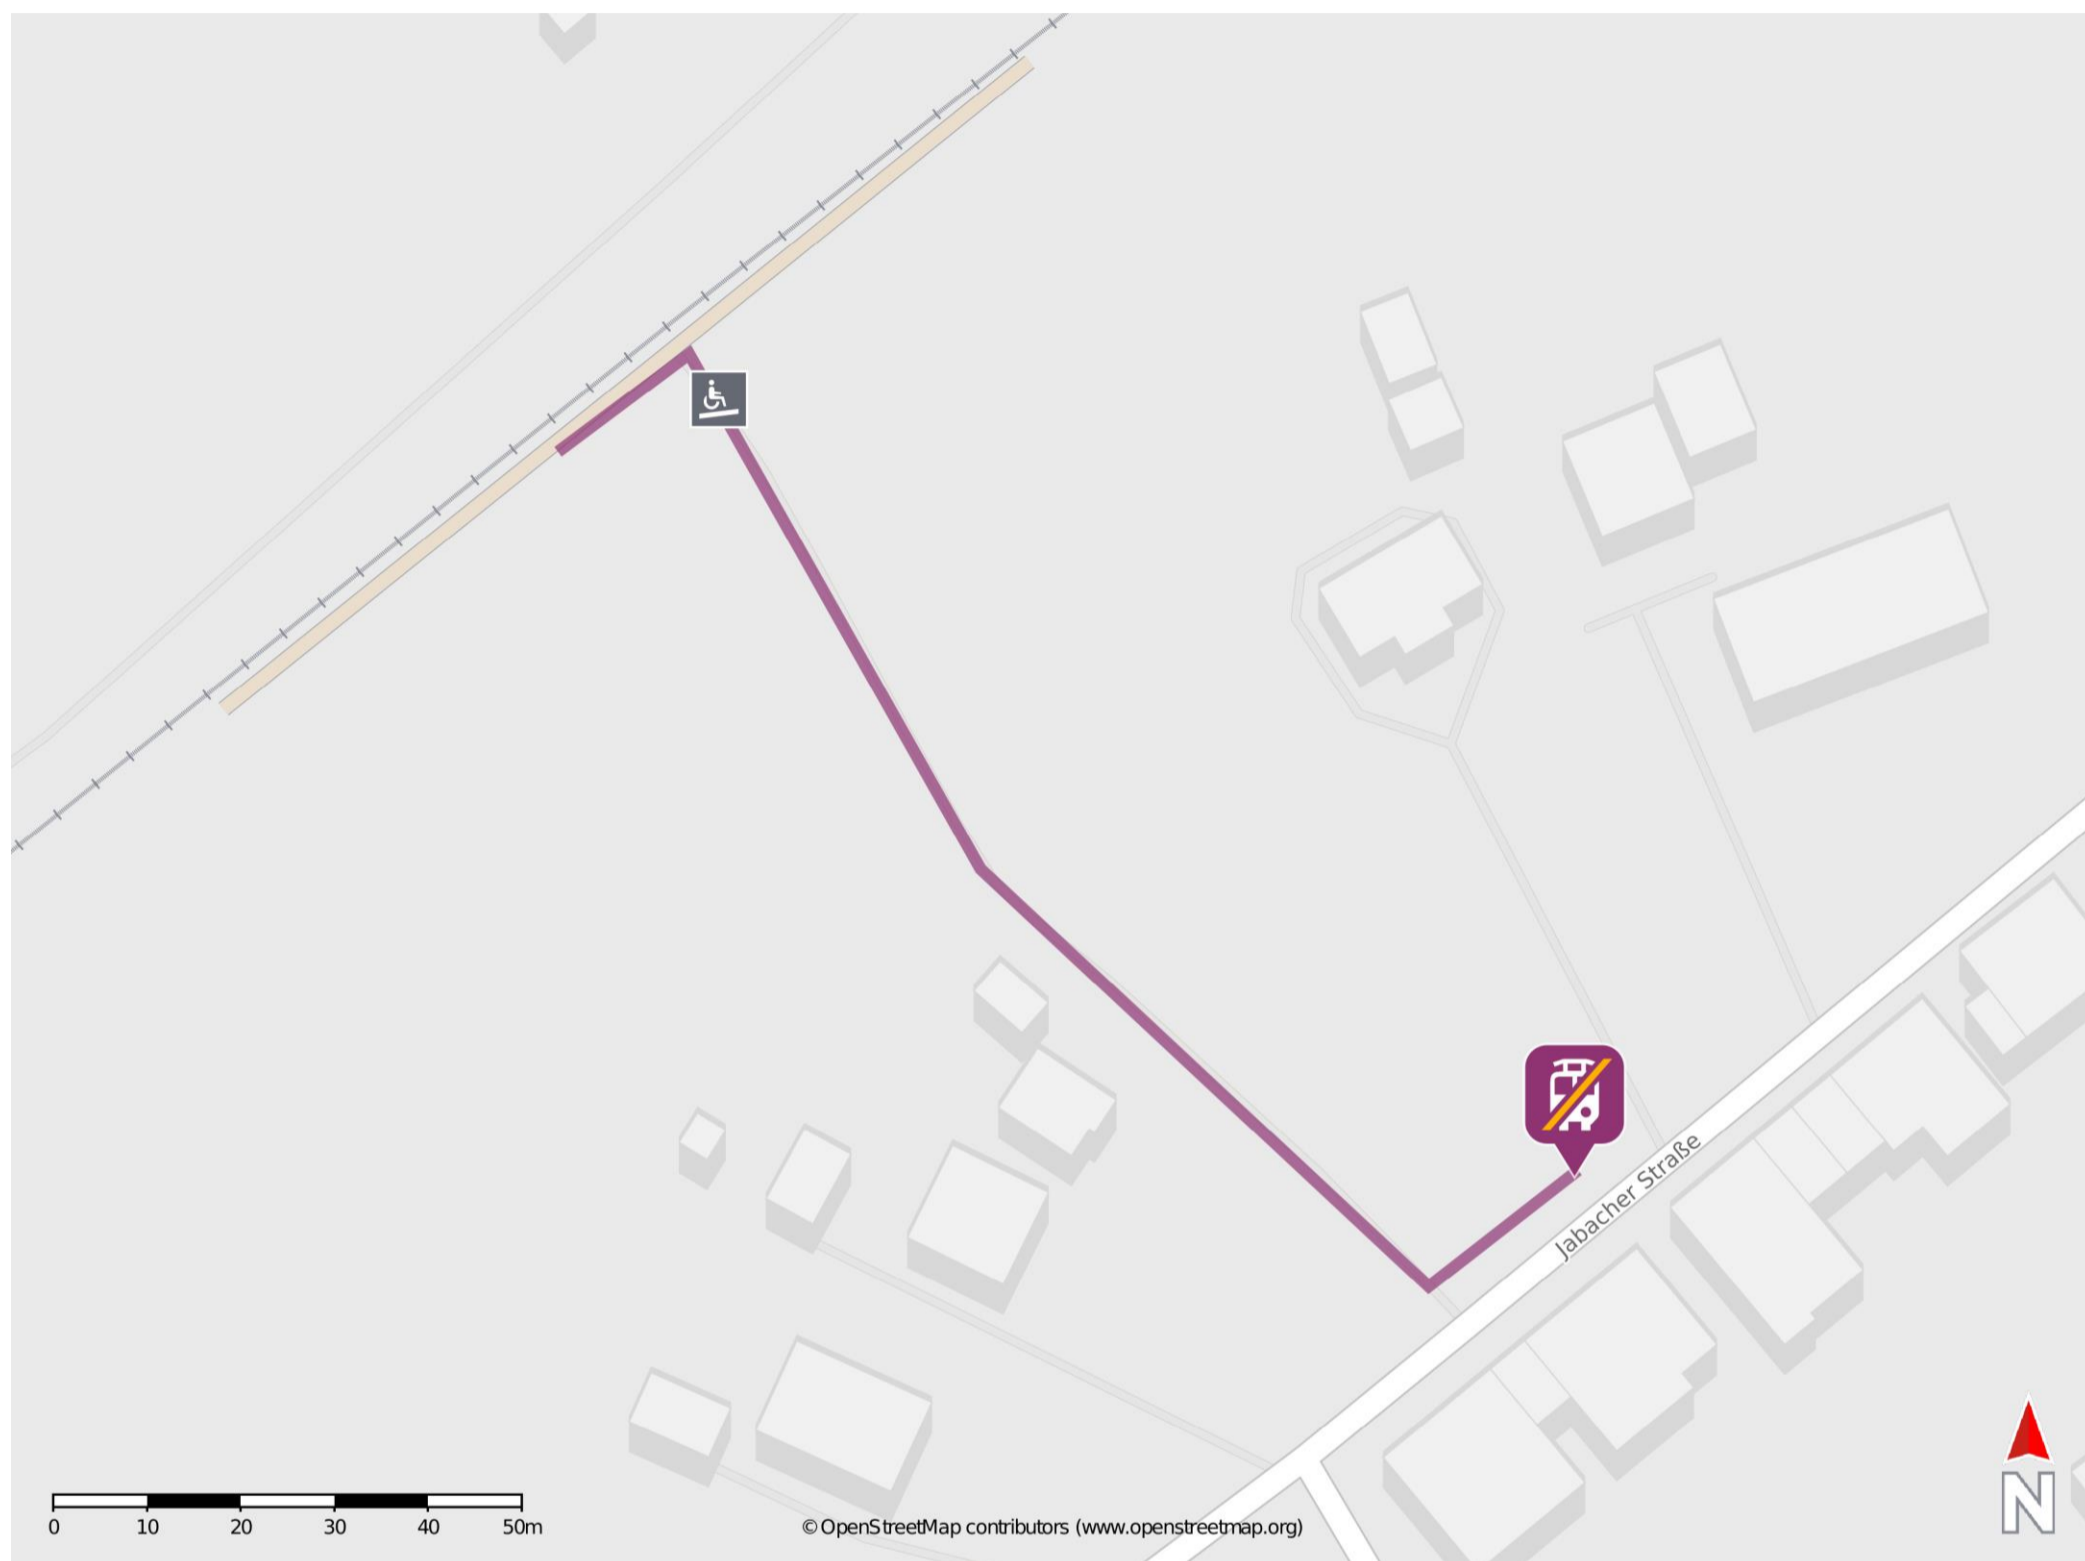

Umgebungsplan

Lebach-Jabach

Wegbeschreibung Schienenersatzverkehr *

Verlassen Sie den Bahnsteig und begeben Sie sich an die Jabacher Straße. In der Jabacher Straße wenden Sie sich nach links, dort befindet sich die Ersatzhaltestelle Bahnhof.

*Fahrradmitnahme im Schienenersatzverkehr nur begrenzt, teilweise gar nicht möglich. Bitte informieren Sie sich bei dem von Ihnen genutzten Eisenbahnverkehrsunternehmen. Im QR Code sind die Koordinaten der Ersatzhaltestelle hinterlegt.

— barrierefrei
— nicht barrierefrei